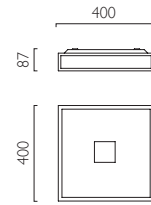

MASHIKO

MASHIKO 400

MASHIKO 300 & MASHIKO CLASSIC 300

MASHIKO 200

MASHIKO 400

0891 **new**   E27 4 x 40w max (excl.)

MASHIKO 300

0584  2G11 2 x 18w max (excl.)