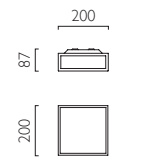

MASHIKO

MASHIKO 400

MASHIKO 300 & MASHIKO CLASSIC 300

MASHIKO 200

MASHIKO 400

0891 **new**   E27 4 x 40w max (excl.)

MASHIKO 300

0584  2G11 2 x 18w max (excl.)