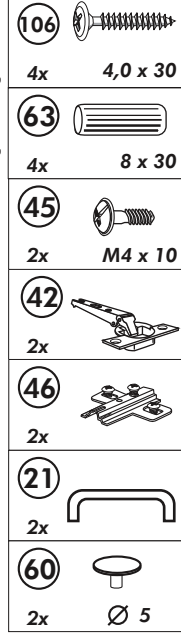

Kühlschranksbau 200cm

Nr. 315 Rev.00

A

B

D

C

E

1x 1	1x 2	1x 94	1x 11	22	16x	23	16x	26	6x	34	4x	72	2x	71	2x	63	4x	27	16x	60	4x	42	4x	46	4x	21	3x
				16x	Ø 3	Ø 3	Ø 3	4,0 x 30	M4							8 x 30	3,0 x 20	Ø 5									
			4x 8																								
			1x 9																								
			1x 38																								
			1x 6																								
			1x 10																								
			1x 5																								

Unterschrank ohne AP

Nr. 003 Rev.00

Spüle-Unterschrank ohne AP

Nr. 400 Rev.00

23 4x Ø 3	30 2x
46 2x	29 2x Ø 10
42 2x	22 4x
63 4x 8 x 30	26 2x 4,0 x 30 M4
106 4x 4,0 x 30	31 4x
60 2x Ø 5	31 4x
27 14x 3,0 x 20	27 14x 3,0 x 20
21 1x	21 1x

Hängeschrank

Nr. 101 Rev.00

A

B

C

D

68 2x 	23 8x
34 4x 	27 8x 3,0 x 20
28 4x Ø 10 	26 2x 4,0 x 30 M4 x 30
60 2x Ø 5 	15 1x
22 8x 	16 1x
46 2x 	69 2x
21 1x 	42 2x

E

F

Kurzhängeschrank

Nr. 104 Rev.00

68 2x 	23 8x Ø 3
60 2x Ø 5 	27 8x 3,0 x 20
22 8x 	26 2x 4,0 x 30 M4
21 1x 	15 1x
42 2x 	16 1x
46 2x 	69 2x

A

B

C

D