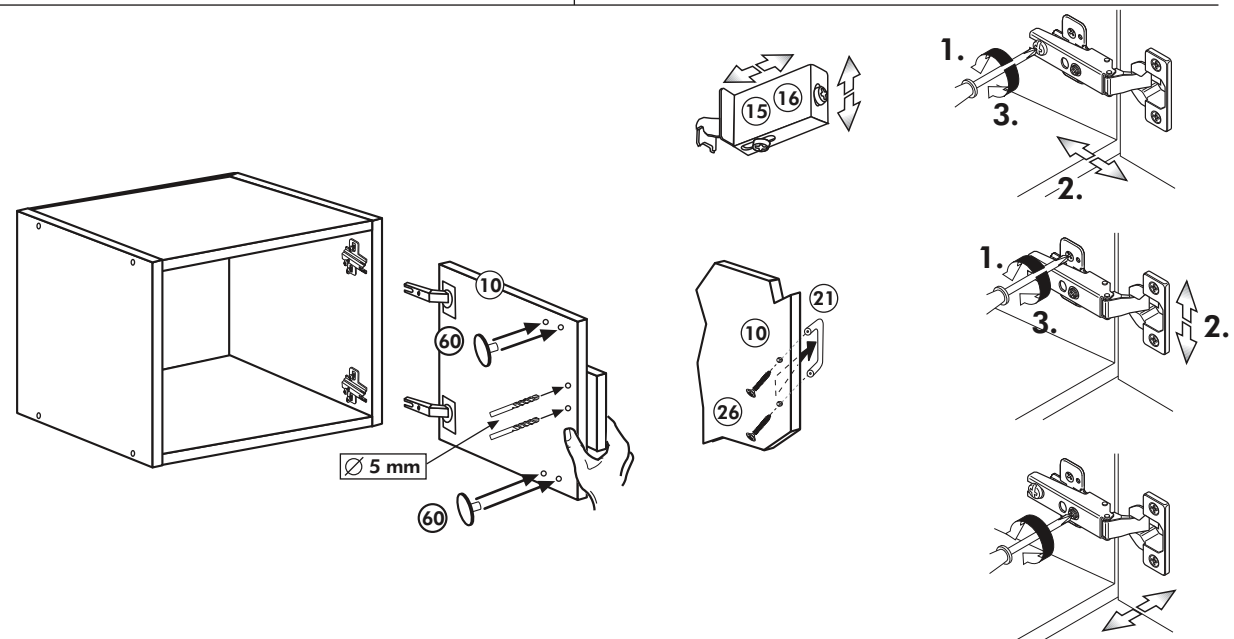

Kurzhängeschrank

Nr. 104 Rev.00

68 2x 	23 8x Ø 3
60 2x Ø 5 	27 8x 3,0 x 20
22 8x 	26 2x 4,0 x 30 M4
21 1x 	15 1x
42 2x 	16 1x
46 2x 	69 2x

A

B

C

D

E