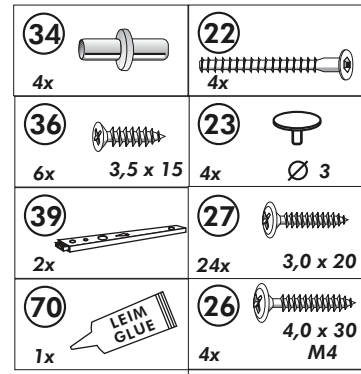

Unterschrank ohne AP

Nr. 003 Rev.00