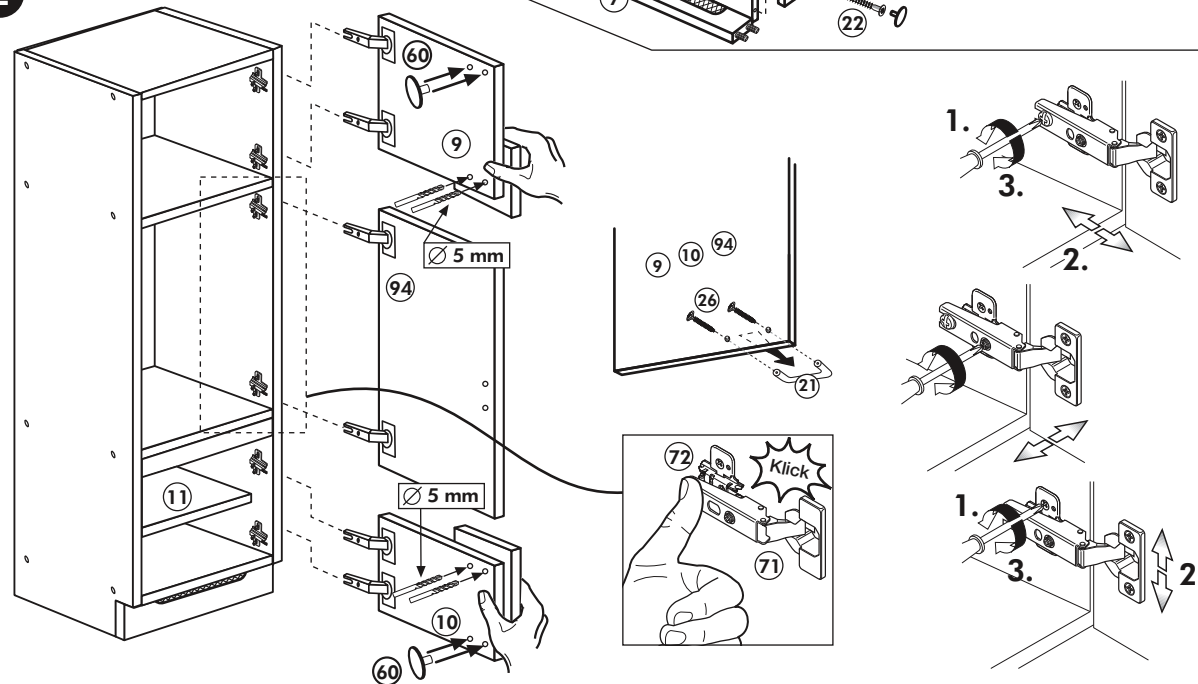

Kühlschranksbau 200cm

Nr. 315 Rev.00

A

B

D

C

E

1x 1	1x 2	1x 94	1x 11	22	16x	23	16x	26	6x	34	4x	72	2x	71	2x	63	4x	27	16x	60	4x	42	4x	46	4x	21	3x
				16x	Ø 3	Ø 3	Ø 3	4,0 x 30	M4							8 x 30	3,0 x 20	Ø 5									
			4x 8																								
			1x 9																								
			1x 38																								
			1x 6																								
			1x 10																								
			1x 5