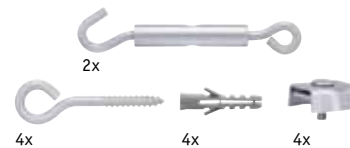

**Spann-Montageset, nicht isoliert**  
**Kit de traction non isolé**  
**Span-montageset, niet geïsoleerd**

2x  
 4x  
 4x  
 4x

EAN 4000870 979013  
**979.01**

Verzinkt  
 Zingé  
 Vertint

2x  
 4x  
 4x  
 4x

EAN 4000870 178034  
**178.03**

Chrom  
 Chrome  
 Chroom

2x  
 4x  
 4x  
 4x

EAN 4000870 972892  
**972.89**

Chrom matt  
 Chrome mate  
 Chroom mat

**Zwischenaufhängung**  
**Suspension anti-flèche**  
**Tussenophanging**