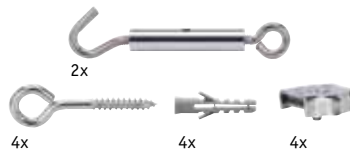

**Sicherheits-Seilklemme, für Stromspeisung im Seilsystem, 1 Paar**  
**Attache boucle d'alimentation pour système câbles, 1 paire**  
**Veiligheids-kabelklem, voor stroomvoeding in het kabelsysteem, 1 set**

2x

max. 300W  
 EAN 4000870 978290  
**978.029**

Chrom  
 Chrome  
 Chroom

**Seilspanner, 1 Paar**  
**Tendeur de câble, 1 paire**  
**Kabelspanner, 1 set**

2x

EAN 4000870 178003  
**178.00**

Chrom  
 Chrome  
 Chroom

**Spann-Montageset, nicht isoliert**  
**Kit de traction non isolé**  
**Span-montageset, niet geïsoleerd**

2x  
 4x  
 4x  
 4x

EAN 4000870 979013  
**979.01**

Verzinkt  
 Zingé  
 Vertint

2x  
 4x  
 4x  
 4x