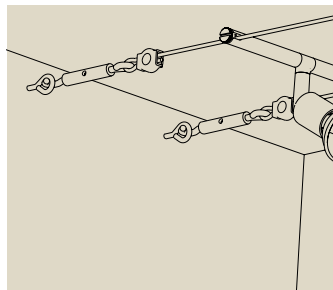

**Sicherheits-Seilklemme, für Stromspeisung im Seilsystem, 1 Paar**  
**Attache boucle d'alimentation pour système câbles, 1 paire**  
**Veiligheids-kabelklem, voor stroomvoeding in het kabelsysteem, 1 set**

2x

max. 300W  
 EAN 4000870 978290  
**978.029**

Chrom  
 Chrome  
 Chroom

**Seilspanner, 1 Paar**  
**Tendeur de câble, 1 paire**  
**Kabelspanner, 1 set**

2x

EAN 4000870 178003  
**178.00**

Chrom  
 Chrome  
 Chroom

**Spann-Montageset, nicht isoliert**  
**Kit de traction non isolé**  
**Span-montageset, niet geïsoleerd**

2x  
 4x  
 4x  
 4x

EAN 4000870 979013  
**979.01**

Verzinkt  
 Zingé  
 Vertint

2x  
 4x  
 4x  
 4x

↔170 ±160 ø12mm ↕100cm  
 EAN 4000870 178140  
**178.14**

Klar  
 Clair  
 Helder