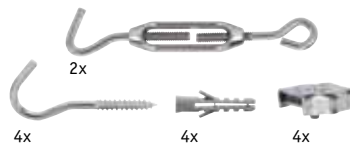

**Sicherheits-Seilklemme, für Stromspeisung im Seilsystem, 1 Paar**  
**Attache boucle d'alimentation pour système câbles, 1 paire**  
**Veiligheids-kabelklem, voor stroomvoeding in het kabelsysteem, 1 set**

2x

max. 300W  
 EAN 4000870 978290  
**978.029**

Chrom  
 Chrome  
 Chroom

**Seilspanner, 1 Paar**  
**Tendeur de câble, 1 paire**  
**Kabelspanner, 1 set**

2x

EAN 4000870 178003  
**178.00**

Chrom  
 Chrome  
 Chroom

**Spann-Montageset, nicht isoliert**  
**Kit de traction non isolé**  
**Span-montageset, niet geïsoleerd**

2x  
 4x  
 4x  
 4x

EAN 4000870 979013  
**979.01**

Verzinkt  
 Zingé  
 Vertint

2x  
 4x  
 4x  
 4x