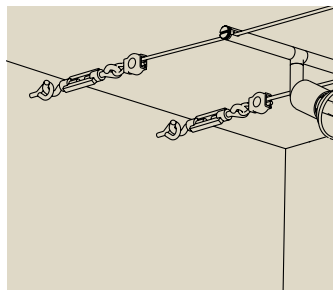

**Sicherheits-Seilklemme, für Stromspeisung im Seilsystem, 1 Paar**  
**Attache boucle d'alimentation pour système câbles, 1 paire**  
**Veiligheids-kabelklem, voor stroomvoeding in het kabelsysteem, 1 set**

**Spann-Montageset, nicht isoliert**  
**Kit de traction non isolé**  
**Span-montageset, niet geïsoleerd**

2x  
 4x  
 4x  
 4x

EAN 4000870 979013  
**979.01**

Verzinkt  
 Zingé  
 Vertint

2x  
 4x  
 4x  
 4x