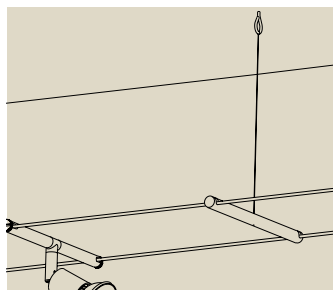

Zwischenaufhängung
Suspension anti-flèche
Tussenophanging