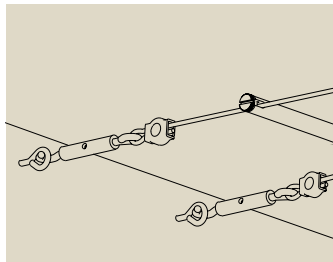

**Sicherheits-Seilklemme, für Stromspeisung im Seilsystem, 1 Paar**  
**Attache boucle d'alimentation pour système câbles, 1 paire**  
**Veiligheids-kabelklem, voor stroomvoeding in het kabelsysteem, 1 set**

2x

max. 300W  
 EAN 4000870 978290  
**978.029**

Chrom  
 Chrome  
 Chroom

**Seilspanner, 1 Paar**  
**Tendeur de câble, 1 paire**  
**Kabelspanner, 1 set**

2x

EAN 4000870 178003  
**178.00**

Chrom  
 Chrome  
 Chroom

**Spann-Montageset, nicht isoliert**  
**Kit de traction non isolé**  
**Span-montageset, niet geïsoleerd**

2x  
 4x  
 4x  
 4x

EAN 4000870 979013  
**979.01**

Verzinkt  
 Zingé  
 Vertint

2x  
 4x  
 4x  
 4x