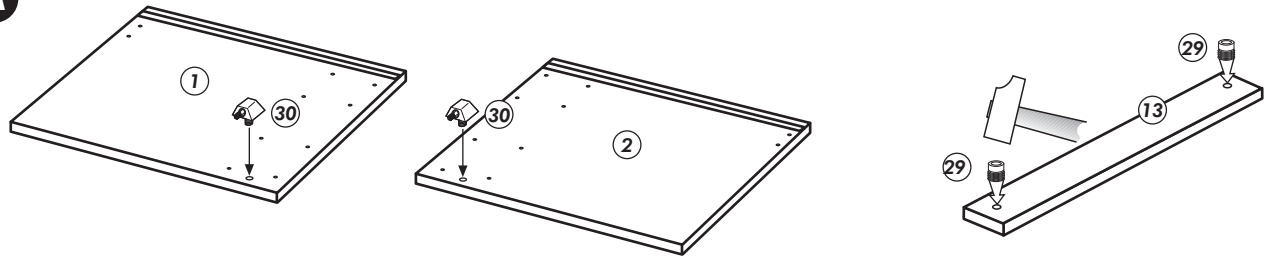

Herdumbau

Nr. 513 Rev.00

Schablone für 88
Halterung-Stellfüße

36		12x 3,5 x 15
30		2x
29		2x Ø 10
27		4x 3,0 x 20
22		8x
23		8x Ø 3
88		4x
89		4x
70		1x LEIM GLUE
26		2x 4,0 x 30

A

B

C

D