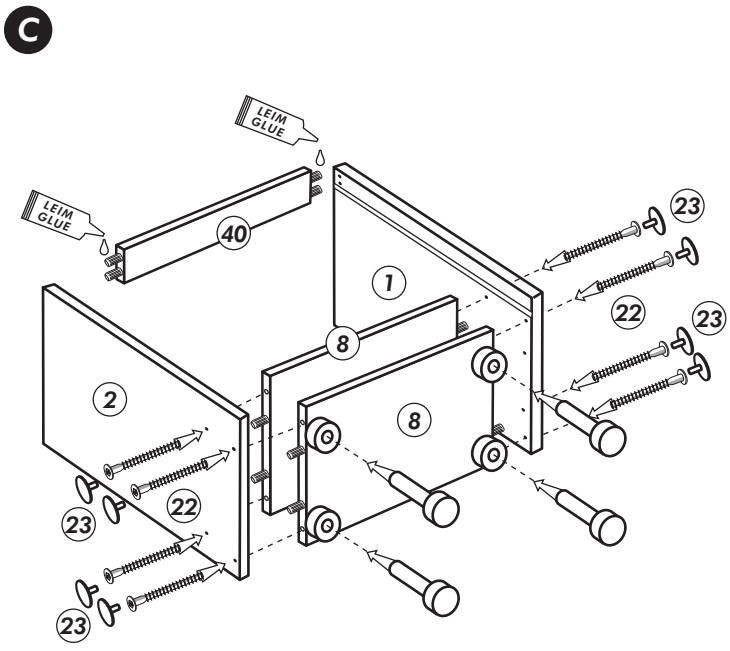

Herdumbau

Nr. 513 Rev.00

Schablone für 88
Halterung-Stellfüße

36		12x 3,5 x 15
30		2x
29		2x Ø 10
27		4x 3,0 x 20
22		8x
23		8x Ø 3
88		4x
89		4x
70		1x LEIM GLUE
26		2x 4,0 x 30

A

B

C

D