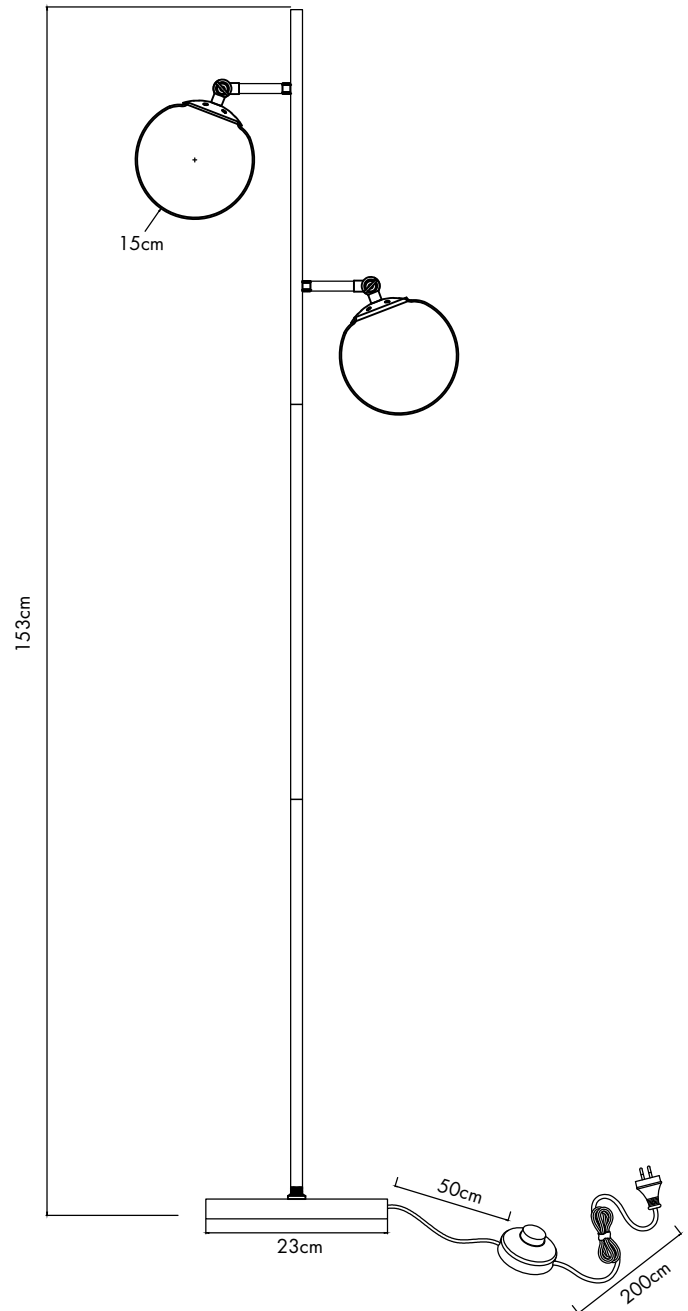

INSTRUCTION MANUAL

Pallon FL 2
103449, 103450

Overall Sizes:

FittinQ B.V.

Smaragdweg 52, 5527 LB Hapert, The Netherlands
www.qazqa.nl

QAZQA