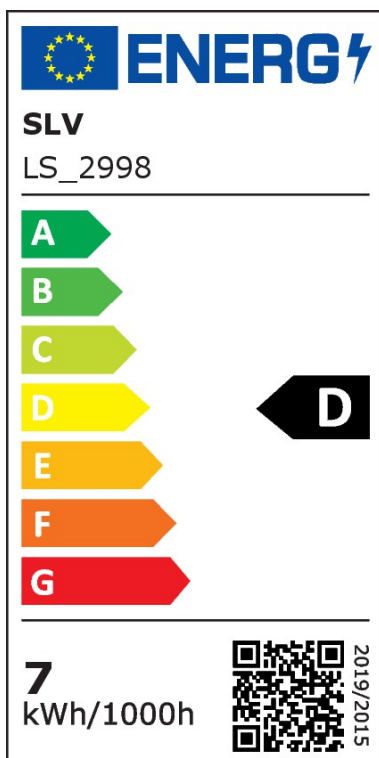

LED Wandleuchte D-Ring S in Schwarz-matt 7,5W 650lm IP65

Wand- & Deckenleuchten

UVP: 117,90 Euro

Haben Sie eine Frage zum Produkt?
info@click-licht.de
(+49) 2361 40 67 600
Montag - Freitag 09:00 - 16:00 Uhr

Artikelnummer	A-661193
Material	Aluminium
Farbe	Schwarz-matt
Anschlussspannung	220-240 V
Leistungsaufnahme	7.5 W
Frequenz	50 Hz
Schutzklasse	I
Schutzart	IP65
Montageart	Wand
Dimmbar	Ja
Dimmart	Hausinstallation, Phasenabschnitt, Hausinstallation, Phasenanschnitt
Lichttechnologie	LED
Bauform	LED-Platine
Farbtemperatur	2700 bis 3000 Kelvin
Lichtfarbe	Warmweiß
Lichtstrom	650 lm
Farbwiedergabeindex	80
Lebensdauer	50000 h
Schaltzyklen	25000
Anwendungsbereich	Hauseingang, Terrasse, Balkon, Treppenhaus
Stil	Modern, Schlicht
Form	rund

Netzstecker	Nein
Schalter	Ja
Leuchtmittel	Ja, fest verbaut
Produktmaße	(H) 50 mm (Ø) 160 mm
Produktgewicht	0.5 kg