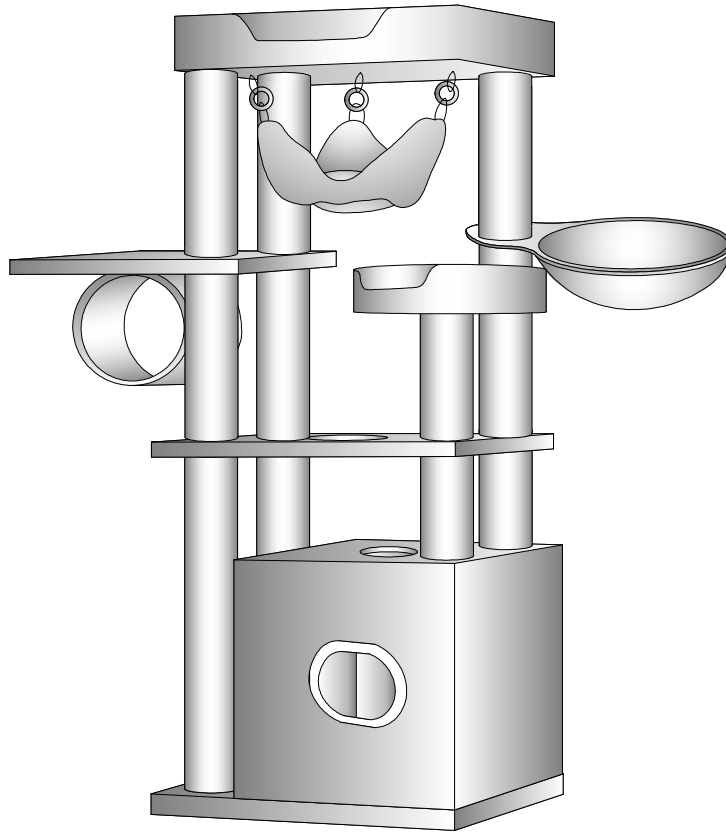

# 63759 Cat Tree Assembly Drawing

Parts	Size	Number	Box
	Ø12×25.5cm	2	2/2
	Ø12×30cm	1	2/2
	Ø12×31cm	1	2/2
	Ø12×40cm	4	1/2
	Ø12×50cm	1	2/2
	Ø12×75cm	2	2/2
	70×60cm	1	1/2
	70×60cm	1	1/2
	60×50cm	1	1/2
	55×65×10cm	1	1/2
	47×47cm	1	2/2
	47×47cm	1	2/2
	60×47cm	2	2/2
	50×60cm	1	2/2
	50×60cm	1	2/2
	Ø45cm	1	1/2
	Ø25×30cm	1	2/2
	52×62cm	1	1/2
	47×40cm	1	1/2
	Ø38cm	1	1/2
	57×47cm	1	2/2
	Ø40×8cm	1	2/2
	8×60mm	1	
	Ø8×80mm(A)	7+1	
	Ø8×40mm(B)	14+1	
	Ø8×60mm(C)	2	1/2
	Ø8×25mm(E)	1	
		4	
		4	

# Cat Tree Assembly Drawing

63759

1

2

3