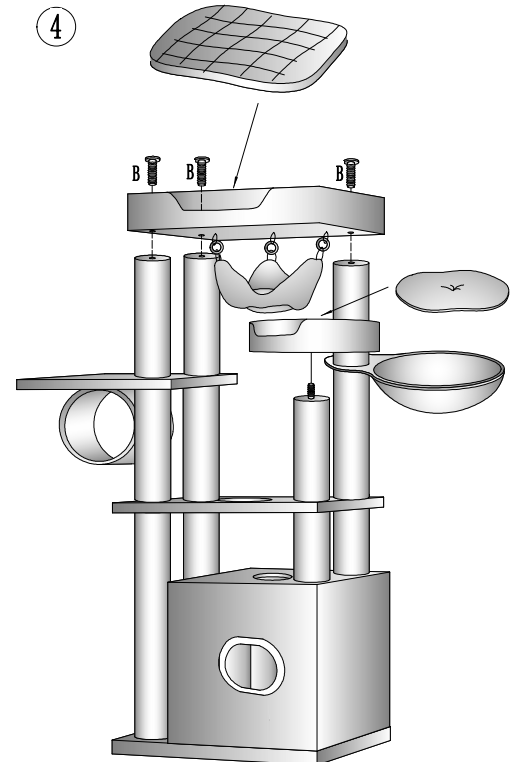

# 63759 Cat Tree Assembly Drawing

Parts	Size	Number	Box
	Ø12×25.5cm	2	2/2
	Ø12×30cm	1	2/2
	Ø12×31cm	1	2/2
	Ø12×40cm	4	1/2
	Ø12×50cm	1	2/2
	Ø12×75cm	2	2/2
	70×60cm	1	1/2
	70×60cm	1	1/2
	60×50cm	1	1/2
	55×65×10cm	1	1/2
	47×47cm	1	2/2
	47×47cm	1	2/2
	60×47cm	2	2/2
	50×60cm	1	2/2
	50×60cm	1	2/2
	Ø45cm	1	1/2
	Ø25×30cm	1	2/2
	52×62cm	1	1/2
	47×40cm	1	1/2
	Ø38cm	1	1/2
	57×47cm	1	2/2
	Ø40×8cm	1	2/2
	8×60mm	1	
	Ø8×80mm(A)	7+1	
	Ø8×40mm(B)	14+1	
	Ø8×60mm(C)	2	1/2
	Ø8×25mm(E)	1	
		4	
		4	

# Cat Tree Assembly Drawing

63759

1

2

3