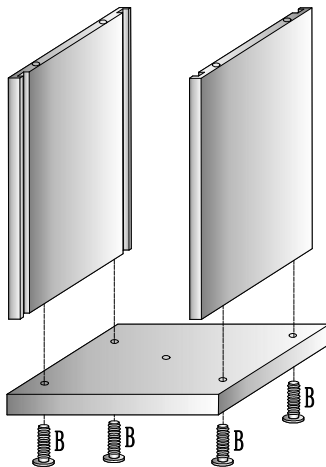

Cat Tree Assembly Drawing

63759

1

2

3