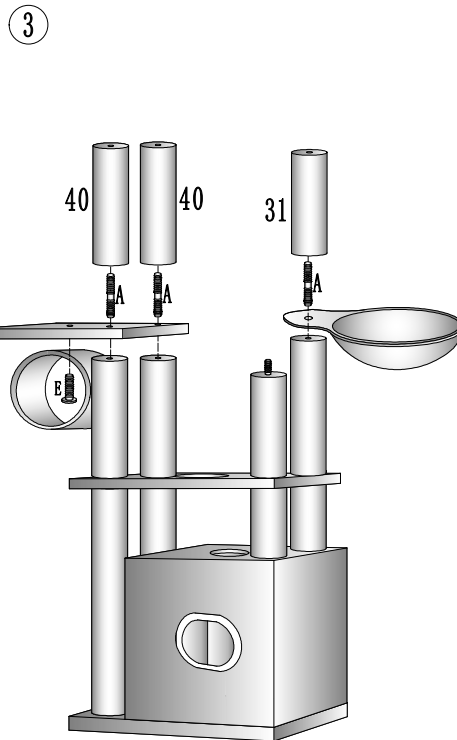

# 63759 Cat Tree Assembly Drawing

Parts	Size	Number	Box
	Ø12×25.5cm	2	2/2
	Ø12×30cm	1	2/2
	Ø12×31cm	1	2/2
	Ø12×40cm	4	1/2
	Ø12×50cm	1	2/2
	Ø12×75cm	2	2/2
	70×60cm	1	1/2
	70×60cm	1	1/2
	60×50cm	1	1/2
	55×65×10cm	1	1/2
	47×47cm	1	2/2
	47×47cm	1	2/2
	60×47cm	2	2/2
	50×60cm	1	2/2
	50×60cm	1	2/2
	Ø45cm	1	1/2
	Ø25×30cm	1	2/2
	52×62cm	1	1/2
	47×40cm	1	1/2
	Ø38cm	1	1/2
	57×47cm	1	2/2
	Ø40×8cm	1	2/2
	8×60mm	1	
	Ø8×80mm(A)	7+1	
	Ø8×40mm(B)	14+1	
	Ø8×60mm(C)	2	1/2
	Ø8×25mm(E)	1	
		4	
		4	

# Cat Tree Assembly Drawing

63759

1

2

3