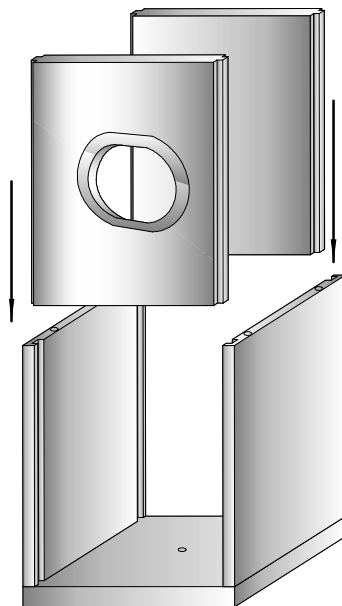

# 63759 Cat Tree Assembly Drawing

Parts	Size	Number	Box
	Ø12×25.5cm	2	2/2
	Ø12×30cm	1	2/2
	Ø12×31cm	1	2/2
	Ø12×40cm	4	1/2
	Ø12×50cm	1	2/2
	Ø12×75cm	2	2/2
	70×60cm	1	1/2
	70×60cm	1	1/2
	60×50cm	1	1/2
	55×65×10cm	1	1/2
	47×47cm	1	2/2
	47×47cm	1	2/2
	60×47cm	2	2/2
	50×60cm	1	2/2
	50×60cm	1	2/2
	Ø45cm	1	1/2
	Ø25×30cm	1	2/2
	52×62cm	1	1/2
	47×40cm	1	1/2
	Ø38cm	1	1/2
	57×47cm	1	2/2
	Ø40×8cm	1	2/2
	8×60mm	1	
	Ø8×80mm(A)	7+1	
	Ø8×40mm(B)	14+1	
	Ø8×60mm(C)	2	1/2
	Ø8×25mm(E)	1	
		4	
		4	

# Cat Tree Assembly Drawing

63759

1

2

3