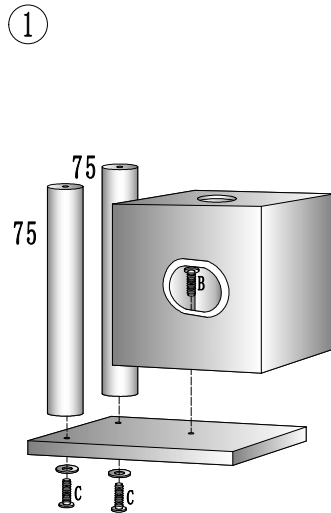

# 63759 Cat Tree Assembly Drawing

Parts	Size	Number	Box
	Ø12×25.5cm	2	2/2
	Ø12×30cm	1	2/2
	Ø12×31cm	1	2/2
	Ø12×40cm	4	1/2
	Ø12×50cm	1	2/2
	Ø12×75cm	2	2/2
	70×60cm	1	1/2
	70×60cm	1	1/2
	60×50cm	1	1/2
	55×65×10cm	1	1/2
	47×47cm	1	2/2
	47×47cm	1	2/2
	60×47cm	2	2/2
	50×60cm	1	2/2
	50×60cm	1	2/2
	Ø45cm	1	1/2
	Ø25×30cm	1	2/2
	52×62cm	1	1/2
	47×40cm	1	1/2
	Ø38cm	1	1/2
	57×47cm	1	2/2
	Ø40×8cm	1	2/2
	8×60mm	1	
	Ø8×80mm(A)	7+1	
	Ø8×40mm(B)	14+1	
	Ø8×60mm(C)	2	1/2
	Ø8×25mm(E)	1	
		4	
		4	

# Cat Tree Assembly Drawing

63759

1

2

3