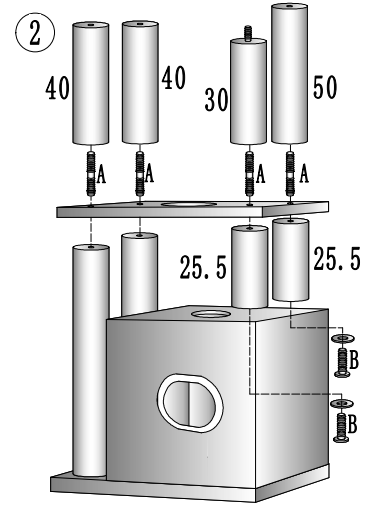

# 63759 Cat Tree Assembly Drawing

Parts	Size	Number	Box
	Ø12×25.5cm	2	2/2
	Ø12×30cm	1	2/2
	Ø12×31cm	1	2/2
	Ø12×40cm	4	1/2
	Ø12×50cm	1	2/2
	Ø12×75cm	2	2/2
	70×60cm	1	1/2
	70×60cm	1	1/2
	60×50cm	1	1/2
	55×65×10cm	1	1/2
	47×47cm	1	2/2
	47×47cm	1	2/2
	60×47cm	2	2/2
	50×60cm	1	2/2
	50×60cm	1	2/2
	Ø45cm	1	1/2
	Ø25×30cm	1	2/2
	52×62cm	1	1/2
	47×40cm	1	1/2
	Ø38cm	1	1/2
	57×47cm	1	2/2
	Ø40×8cm	1	2/2
	8×60mm	1	
	Ø8×80mm(A)	7+1	
	Ø8×40mm(B)	14+1	
	Ø8×60mm(C)	2	1/2
	Ø8×25mm(E)	1	
		4	
		4	

# Cat Tree Assembly Drawing

63759

1

2

3