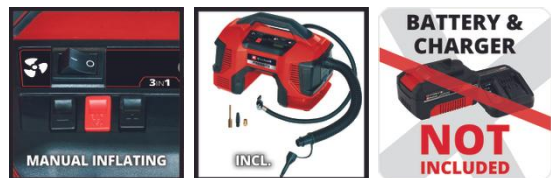

Technische Daten

- Motordrehzahl	18000 min⁻¹
- Pumpendrehzahl	3450 min⁻¹
- Ansaugleistung	21 L/min
- Abgabeleistung 0 bar	14 L/min
- Abgabeleistung 4 bar	9 L/min
- Abgabeleistung 7 bar	6 L/min
- Max. Betriebsdruck	10.5 bar
- Schalldruckpegel LpA	71.5 dB (A)
- Schallleistungspegel LwA	82.5 dB (A)