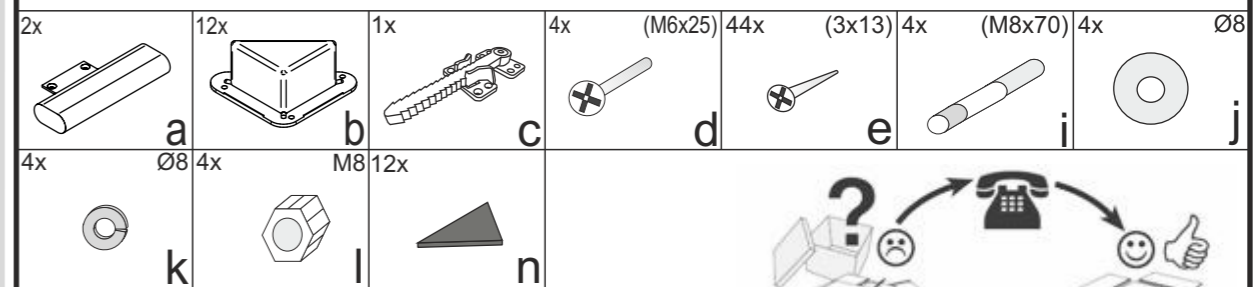

KRETA BMT 180

(DE) Montageanleitung	(IT) Istruzioni di montaggio
(PL) Instrukcja montażu	(FR) Notice de montage
(NL) Handleiding voor de montage	(RO) Instrucțiuni de asamblare
(GB) Assembly instructions	(SK) Montážny návod
(TR) Montaj talimatı	(CZ) Montážní návod
(RU) Инструкция по монтажу	(HU) Szerelési útmutató

Name - Nazwa - Naam - Name - Isim - название
Nome - Nom - Numele - Meno - Jméno - Neve

KRETA BMT 180

Service - Servis - Dienstverlening - Servis - Serwis - Сервисная служба - Servizio - Service
Serviciu - Služby - Szolgáltatás

COLLI 1

COLLI 2

COLLI 3

COLLI 4