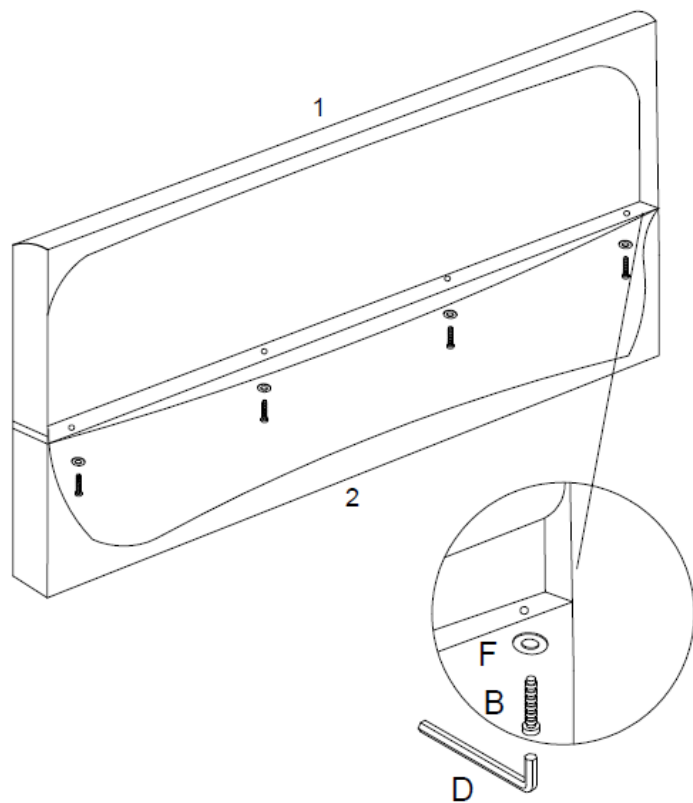

Lieferumfang- Asteroid 90 x 200 cm

		
Kopfteil 1x	Kopfteil 1x	Fußteil 1x
		
Seitenschiene 2x	Seitenschiene 2x	Metalleiste 1x
		
Füße 4x	Metallplatte 2x	Leisten 24x
		
Kunststoffkappe (einzeln) 24x	Steuerung 1x	Steuerung 1x
		
Anschlusskabel 2x	Fernbedienung 1x	

Schrauben

		
(A) M8 x 20mm 12x	(B) M8 x 30mm 12x	(C) M8 x 50mm 4x
		
(D) Innensechskant M5 1x	(E) Federscheibe 8x	(F) Unterlegscheibe 24x

Aufbau

①

②

Bitte beachten Sie, dass die FüÙe an die Seitenteile angebracht werden müssen und nicht an das Fußteil!