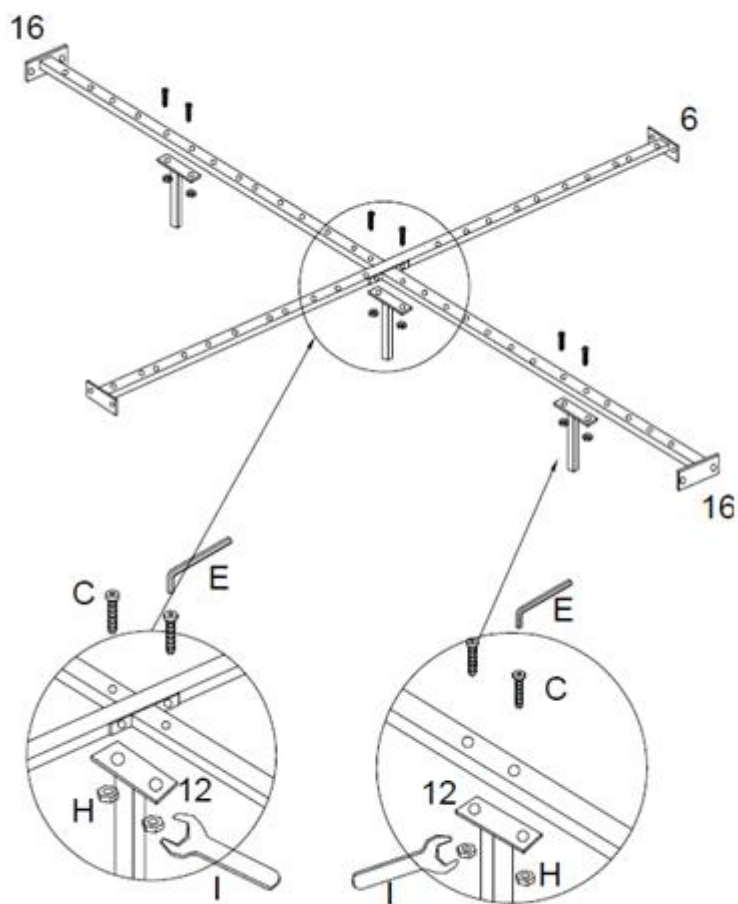

Schrauben

		
(A) M8 x 20mm 12x	(B) M8 x 30mm 12x	(C) M8 x 50mm 4x
		
(D) Innensechskant M5 1x	(E) Federscheibe 8x	(F) Unterlegscheibe 24x

Aufbau

①

②

Bitte beachten Sie, dass die FüÙe an die Seitenteile angebracht werden müssen und nicht an das Fußteil!

		
Anschlusskabel 1x	Fernbedienung 1x	

Schrauben

		
(A) M8 x 20mm 12x	(B) M8 x 30mm 16x	(C) M8 x 35mm 8x
		
(D) M8 x 50mm 4x	(E) Innensechskant M5 1x	(F) Unterlegscheibe 24x
		
(G) Federscheibe 8x	(H) Mutter M8 8x	(I) Schraubenschlüssel 1x

Aufbau

①

②

Bitte beachten Sie, dass die FüÙe an die Seitenteile angebracht werden müssen und nicht an das Fußteil!

③

④

⑤

⑥