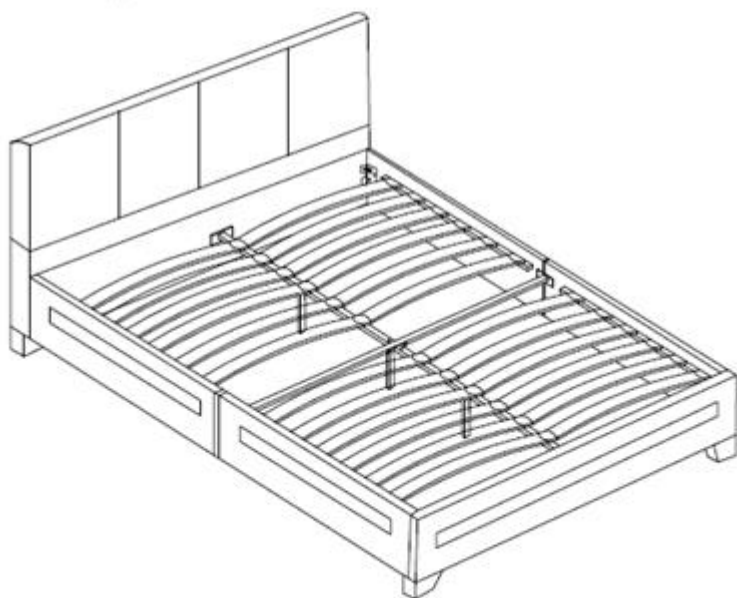

Aufbau

①

②

Bitte beachten Sie, dass die FüÙe an die Seitenteile angebracht werden müssen und nicht an das Fußteil!

③

④

⑤

⑥

7

8

Lieferumfang – 180 x 200 cm

		
Kopfteil 1x	Kopfteil 1x	Fußteil 1x
		
Seitenschiene 2x	Seitenschiene 2x	Metalleiste 1x
		
Kunststoffkappe (doppelt) 24x	Metallplatte 2x	Leisten 36x
		
Kunststoffkappe (einzeln) 24x	Füße 4x	Fußstütze 6x
		
Mittelstütze 4x	Steuerung 1x	Steuerung 1x