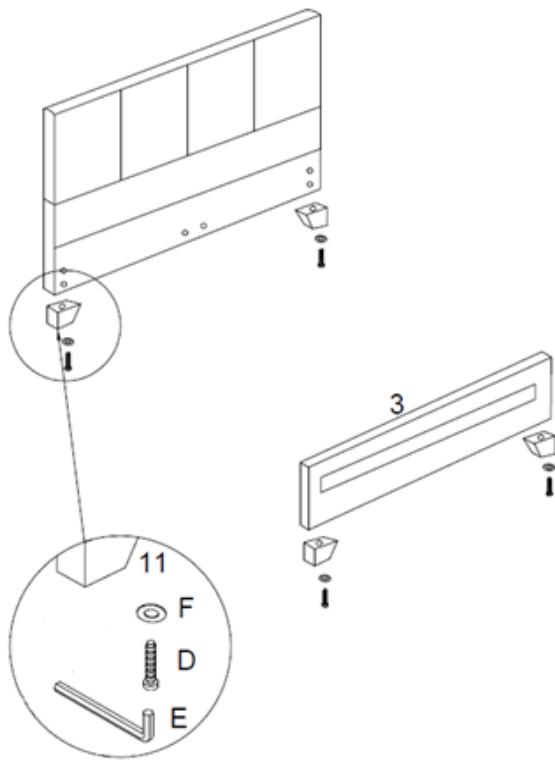

Schrauben

		
(A) M8 x 20mm 12x	(B) M8 x 30mm 12x	(C) M8 x 50mm 4x
		
(D) Innensechskant M5 1x	(E) Federscheibe 8x	(F) Unterlegscheibe 24x

Aufbau

①

②

Bitte beachten Sie, dass die FüÙe an die Seitenteile angebracht werden müssen und nicht an das Fußteil!

		
Anschlusskabel 1x	Fernbedienung 1x	

Schrauben

		
(A) M8 x 20mm 12x	(B) M8 x 30mm 16x	(C) M8 x 35mm 8x
		
(D) M8 x 50mm 4x	(E) Innensechskant M5 1x	(F) Unterlegscheibe 24x
		
(G) Federscheibe 8x	(H) Mutter M8 8x	(I) Schraubenschlüssel 1x

Aufbau

①

②

Bitte beachten Sie, dass die FüÙe an die Seitenteile angebracht werden müssen und nicht an das Fußteil!

③

④

⑤

⑥