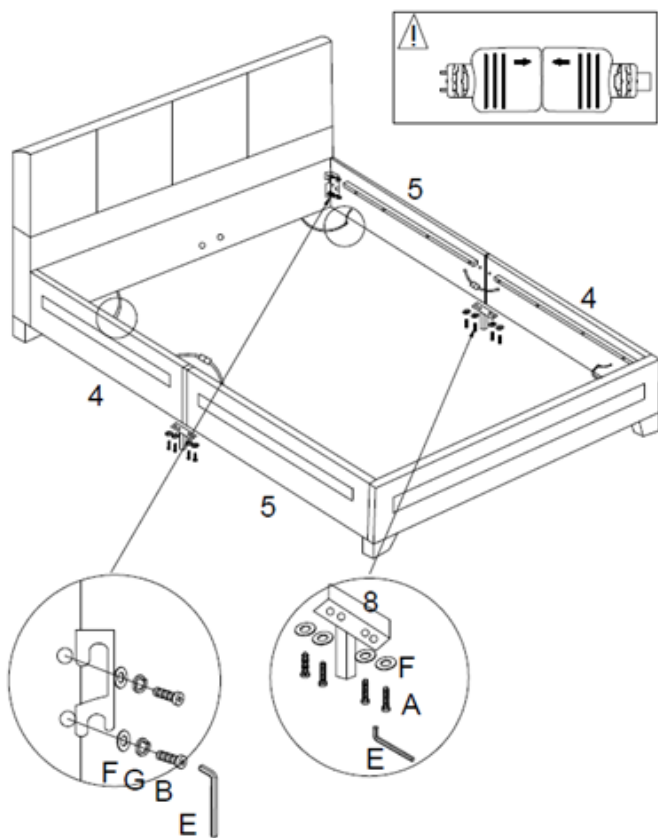

		
Anschlusskabel 1x	Fernbedienung 1x	

Schrauben

		
(A) M8 x 20mm 12x	(B) M8 x 30mm 16x	(C) M8 x 35mm 8x
		
(D) M8 x 50mm 4x	(E) Innensechskant M5 1x	(F) Unterlegscheibe 24x
		
(G) Federscheibe 8x	(H) Mutter M8 8x	(I) Schraubenschlüssel 1x

Aufbau

①

②

Bitte beachten Sie, dass die FüÙe an die Seitenteile angebracht werden müssen und nicht an das Fußteil!

③

④

⑤

⑥