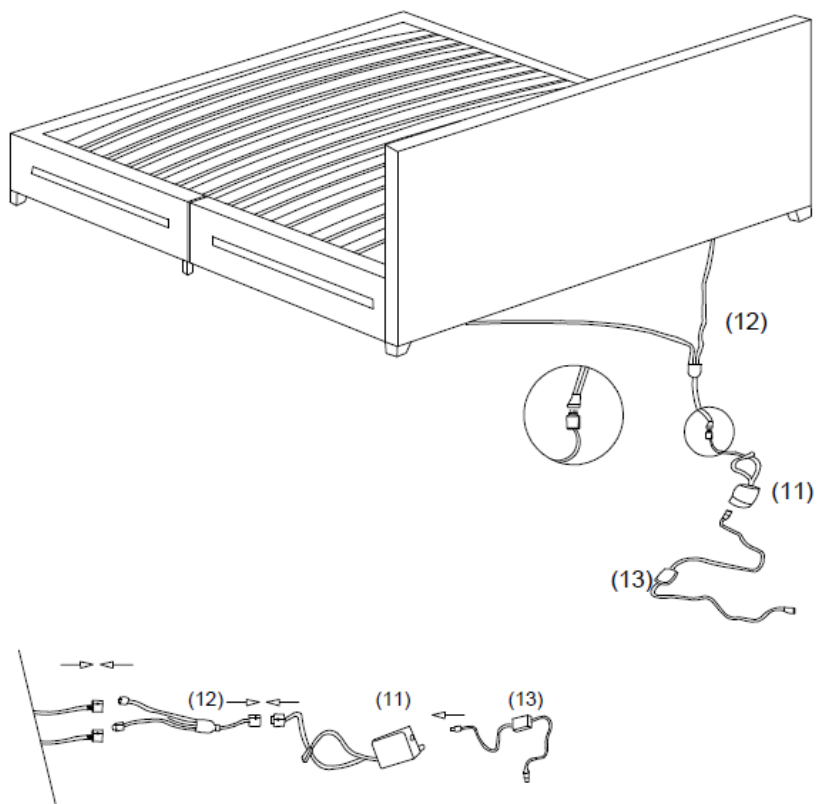

Schrauben

		
(A) M8 x 20mm 12x	(B) M8 x 30mm 12x	(C) M8 x 50mm 4x
		
(D) Innensechskant M5 1x	(E) Federscheibe 8x	(F) Unterlegscheibe 24x

Aufbau

①

②

Bitte beachten Sie, dass die FüÙe an die Seitenteile angebracht werden müssen und nicht an das Fußteil!

③

④

⑤

⑥

7

Lieferumfang- Asteroid 140/160 x 200 cm

		
Kopfteil 1x	Kopfteil 1x	Fußteil 1x
		
Seitenschiene 2x	Seitenschiene 2x	Metallleiste 1x
		
Kunststoffkappe (doppelt) 12x	Metallplatte 2x	Leisten 24x
		
Kunststoffkappe (einzeln) 24x	Füße 4x	Fußstütze 3x
		
Mittelstütze 2x	Steuerung 1x	Steuerung 1x

		
Anschlusskabel 1x	Fernbedienung 1x	

Schrauben

		
(A) M8 x 20mm 12x	(B) M8 x 30mm 16x	(C) M8 x 35mm 8x
		
(D) M8 x 50mm 4x	(E) Innensechskant M5 1x	(F) Unterlegscheibe 24x
		
(G) Federscheibe 8x	(H) Mutter M8 8x	(I) Schraubenschlüssel 1x