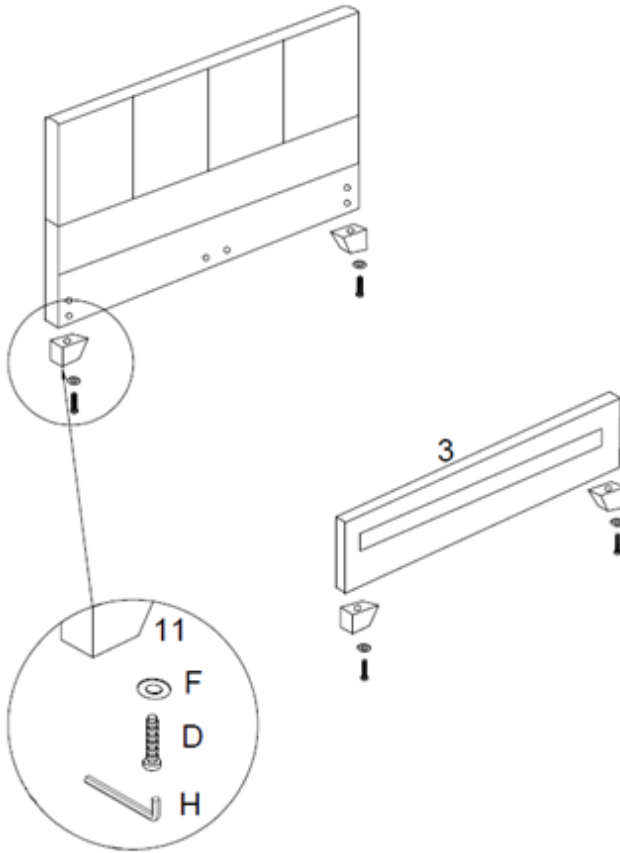

ZUBEHÖR

		
Anschlusskabel 1x	Fernbedienung 1x	

Schrauben

		
(A) M8 x 20mm 12x	(B) M8 x 30mm 20x	(C) M8 x 35mm 16x
		
(D) M8 x 50mm 4x	(E) Mutter M8 16x	(F) Unterlegscheibe 24x
		
(G) Federscheibe 8x	(H) Sechskantschlüssel 1x	(I) Schraubenschlüssel 1x

Aufbau

①

②

Bitte beachten Sie, dass die Füße an die Seitenteile angebracht werden müssen und nicht an das Fußteil!

③

④

⑤

⑥