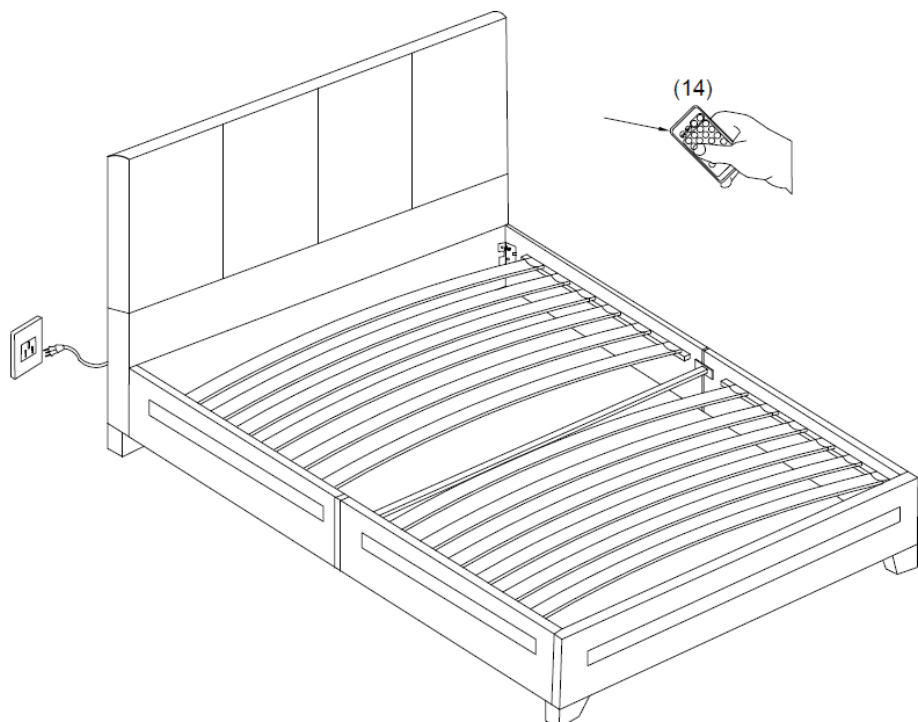

③

④

⑤

⑥

7

Lieferumfang- Asteroid 140/160 x 200 cm

		
Kopfteil 1x	Kopfteil 1x	Fußteil 1x
		
Seitenschiene 2x	Seitenschiene 2x	Metallleiste 1x
		
Kunststoffkappe (doppelt) 12x	Metallplatte 2x	Leisten 24x
		
Kunststoffkappe (einzeln) 24x	Füße 4x	Fußstütze 3x
		
Mittelstütze 2x	Steuerung 1x	Steuerung 1x