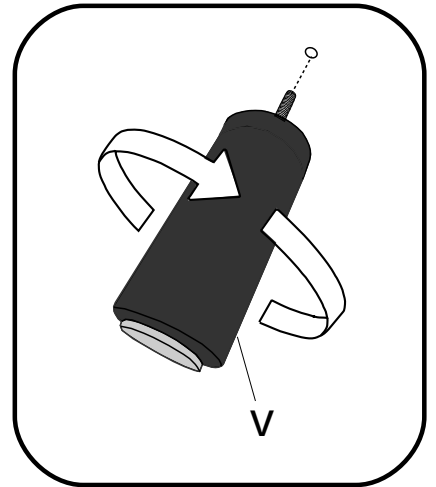

g H- 180

X2

v H- 180

X1

i L- 5

X1

s H- 180

s₁

X6

q M8*20

12