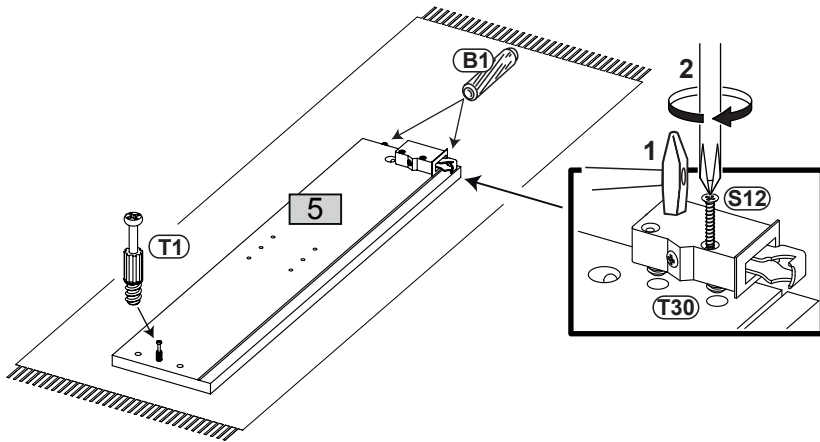

Nr	Ausmaß				St
3	656	196	19	2	
4	656	396	19	1	
5	662	150	16	1	
6	662	150	16	1	
7	634	130	16	1	
8	634	130	16	1	
9	176	120	16	2	
10	384	120	16	1	
11	768	150	16	1	
12	802	200	22	1	
13	648	190	2	1	
14	648	190	2	1	
15	648	399	2	1	

**LED SET TETA**

**MINI BOX**

1

2

3

4

5

6