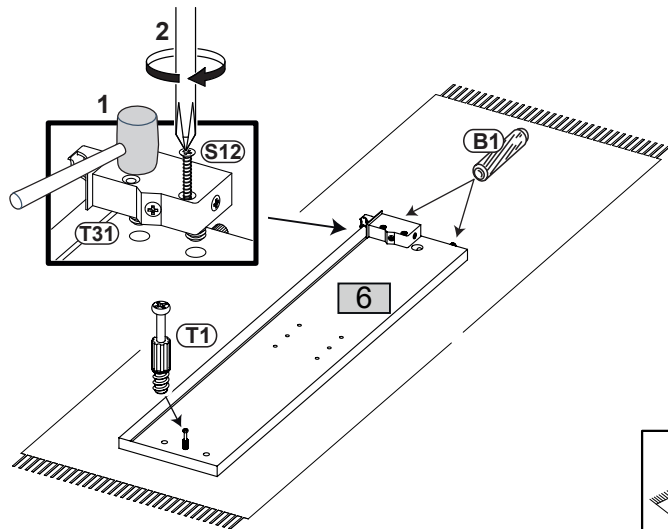

Nr	Ausmaß				St
3	656	196	19	2	
4	656	396	19	1	
5	662	150	16	1	
6	662	150	16	1	
7	634	130	16	1	
8	634	130	16	1	
9	176	120	16	2	
10	384	120	16	1	
11	768	150	16	1	
12	802	200	22	1	
13	648	190	2	1	
14	648	190	2	1	
15	648	399	2	1	

**LED SET TETA**

**MINI BOX**

1

2

3

4

5

6