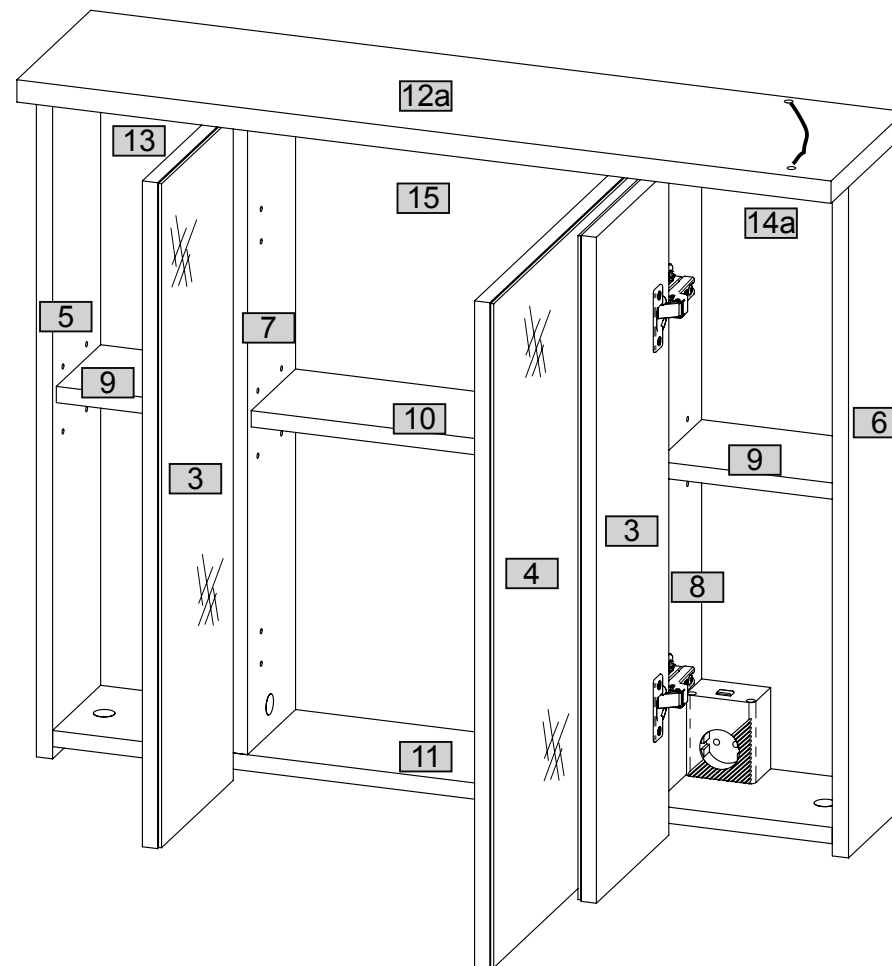

Nr	Ausmaß				St
3	656	196	19	2	
4	656	396	19	1	
5	662	150	16	1	
6	662	150	16	1	
7	634	130	16	1	
8	634	130	16	1	
9	176	120	16	2	
10	384	120	16	1	
11	768	150	16	1	
12	802	200	22	1	
13	648	190	2	1	
14	648	190	2	1	
15	648	399	2	1	

**LED SET TETA**

**MINI BOX**

1

2

3

4

5

6

7

8

7L

MINI BOX

**LED SET TETA**