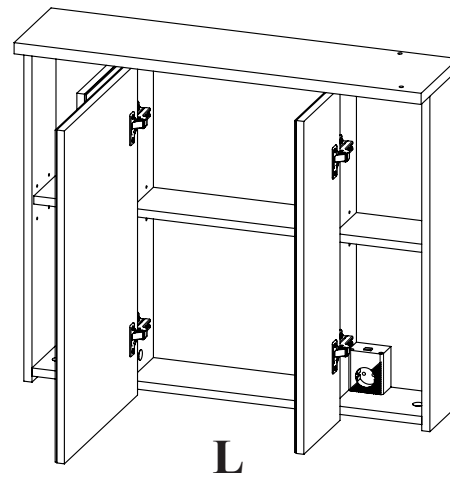

Nr	Ausmaß				St
3	656	196	19	2	
4	656	396	19	1	
5	662	150	16	1	
6	662	150	16	1	
7	634	130	16	1	
8	634	130	16	1	
9	176	120	16	2	
10	384	120	16	1	
11	768	150	16	1	
12	802	200	22	1	
13	648	190	2	1	
14	648	190	2	1	
15	648	399	2	1	

**LED SET TETA**

**MINI BOX**

1

2

3

4

5

6