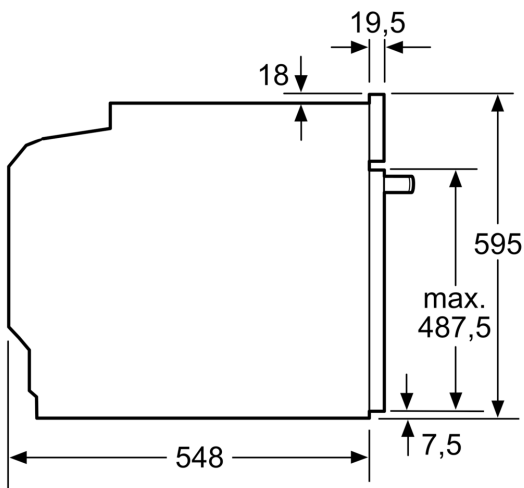

- Länge des Anschlusskabels: 120 cm
- Nennspannung: 220 - 240 V
- Gesamtanschlusswert Elektro: 3.6 kW

Maße

- Gerätemaße (HxBxT): 595 x 594 x 548mm
- Nischenmaße (HxBxT): 595 mm x 560 mm x 550 mm
- „Maße und Einbauhinweise zu diesem Gerät gemäß technischer Zeichnung beachten“
- Wir empfehlen Ihnen, Komplementär-Produkte innerhalb der Produktserie Serie 8 zu wählen, um die bestmögliche Einbausituation Ihrer Einbaugeräte zu gewährleisten.

Technische Info:

**Serie 8, Einbau-Backofen mit
Mikrowellenfunktion, 60 x 60 cm,
Schwarz
HMG6764B1**

Maße in mm

Wird das Gerät unter einem Kochfeld eingebaut, muss folgende Arbeitsplattenstärke (ggf. inkl. Unterkonstruktion) beachtet werden.