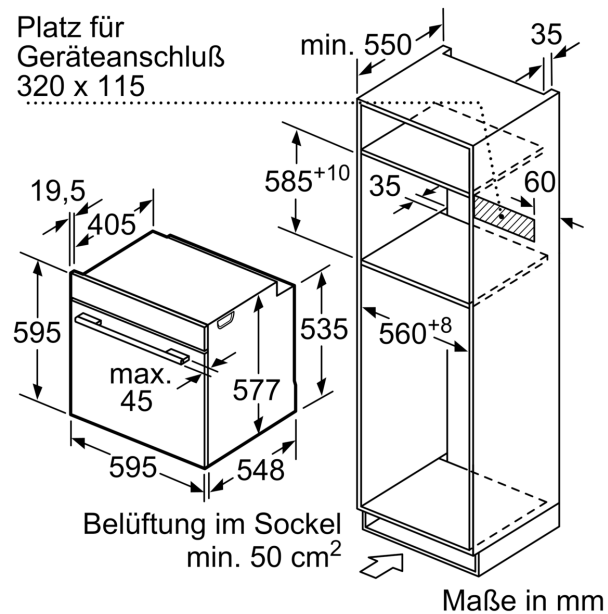

Technische Daten

Zusatzfunktionen: Kombinationsbetrieb mit Mikrowelle
Steuerung: elektronisch
Abmessungen des Gerätes: 595 x 594 x 548 mm
Abmessungen des Garraumes: 357.0 x 480 x 392.0 mm
Länge Anschlusskabel: 120.0 cm
Nettogewicht: 43.9 kg
Bruttogewicht: 47.1 kg
EAN-Nummer: 4242002808246
Max. Mikrowellenleistung: 800 W
Anschlusswert: 3600 W
Absicherung: 16 A
Spannung: 220-240 V
Frequenz: 60; 50 Hz
Steckerart: Schuko-/Gardy mit Erdung
Integriertes Zubehör: 1 x Backblech emailliert, 1 x Kombirost, 1 x Universalpfanne

- Länge des Anschlusskabels: 120 cm
- Nennspannung: 220 - 240 V
- Gesamtanschlusswert Elektro: 3.6 kW

Maße

- Gerätemaße (HxBxT): 595 x 594 x 548mm
- Nischenmaße (HxBxT): 595 mm x 560 mm x 550 mm
- „Maße und Einbauhinweise zu diesem Gerät gemäß technischer Zeichnung beachten“
- Wir empfehlen Ihnen, Komplementär-Produkte innerhalb der Produktserie Serie 8 zu wählen, um die bestmögliche Einbausituation Ihrer Einbaugeräte zu gewährleisten.

Technische Info:

**Serie 8, Einbau-Backofen mit
Mikrowellenfunktion, 60 x 60 cm,
Schwarz
HMG6764B1**

Maße in mm

Wird das Gerät unter einem Kochfeld eingebaut, muss folgende Arbeitsplattenstärke (ggf. inkl. Unterkonstruktion) beachtet werden.

Maße in mm