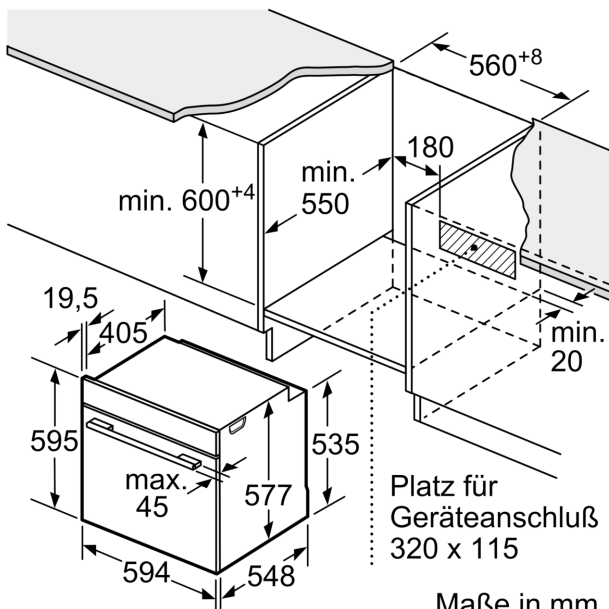

- Länge des Anschlusskabels: 120 cm
- Nennspannung: 220 - 240 V
- Gesamtanschlusswert Elektro: 3.6 kW

Maße

- Gerätemaße (HxBxT): 595 x 594 x 548mm
- Nischenmaße (HxBxT): 595 mm x 560 mm x 550 mm
- „Maße und Einbauhinweise zu diesem Gerät gemäß technischer Zeichnung beachten“
- Wir empfehlen Ihnen, Komplementär-Produkte innerhalb der Produktserie Serie 8 zu wählen, um die bestmögliche Einbausituation Ihrer Einbaugeräte zu gewährleisten.

Technische Info:

**Serie 8, Einbau-Backofen mit
Mikrowellenfunktion, 60 x 60 cm,
Schwarz
HMG6764B1**

Maße in mm

Wird das Gerät unter einem Kochfeld eingebaut, muss folgende Arbeitsplattenstärke (ggf. inkl. Unterkonstruktion) beachtet werden.

Kochfeld-Typ	min. Arbeitsplattenstärke	
	aufgesetzt	flächenbündig
Induktionskochfeld	37 mm	38 mm
Vollflächen-Induktionskochfeld	47 mm	48 mm
Gaskochfeld	30 mm	38 mm
Elektrokochfeld	27 mm	30 mm

Maße in mm

Maße in mm