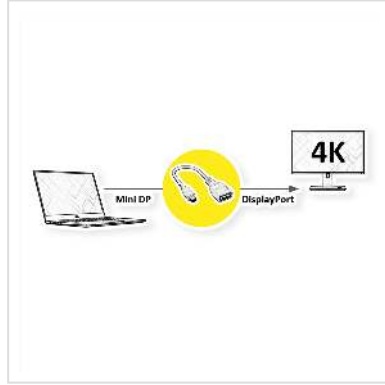

ROLINE DisplayPort Kabeladapter, DP BU - Mini DP ST

Artikelnummer	12.03.3163
Hersteller	ROLINE
Hersteller-Art.-Nr.	12.03.3163
EAN (Einzelstück)	7611990140183

roline
Designed for Professionals

2160p

4K

Zum Anschluss eines DisplayPort Kabels an eine Mini DisplayPort-Buchse

- Sie wollen an Ihrer Grafikkarte mit Mini DisplayPort-Buchse ein DP Kabel zum Monitor anbringen?
- Die Lösung ist dieser DisplayPort-Kabeladapter zum Anschluss eines DisplayPort Kabels an eine Mini DisplayPort-Buchse der Grafikkarte
- Adapterkabel mit Mini DP-Stecker und DP-Buchse

Technische Daten

Hersteller	ROLINE
Produktgruppe	Adapter, Terminatoren, Konverter
Produkttyp	Mini DisplayPort-DisplayPort Adapter
Farbe	weiß
Max. Auflösung	3840 x 2160 @30Hz (4K, Full HD)
Anschlüsse Seite 1 (PC)	Mini DP Stecker
Anschlüsse Seite 2 (Peripherie)	DisplayPort Buchse

Seite 1 Typ des Anschlusses	Mini DisplayPort
Seite 1 Art des Anschlusses	Männlich (Stecker)
Seite 2 Typ des Anschlusses	DisplayPort
Seite 2 Art des Anschlusses	Weiblich (Buchse)
Anwendungsbereich	extern
Gewicht	23.6 g