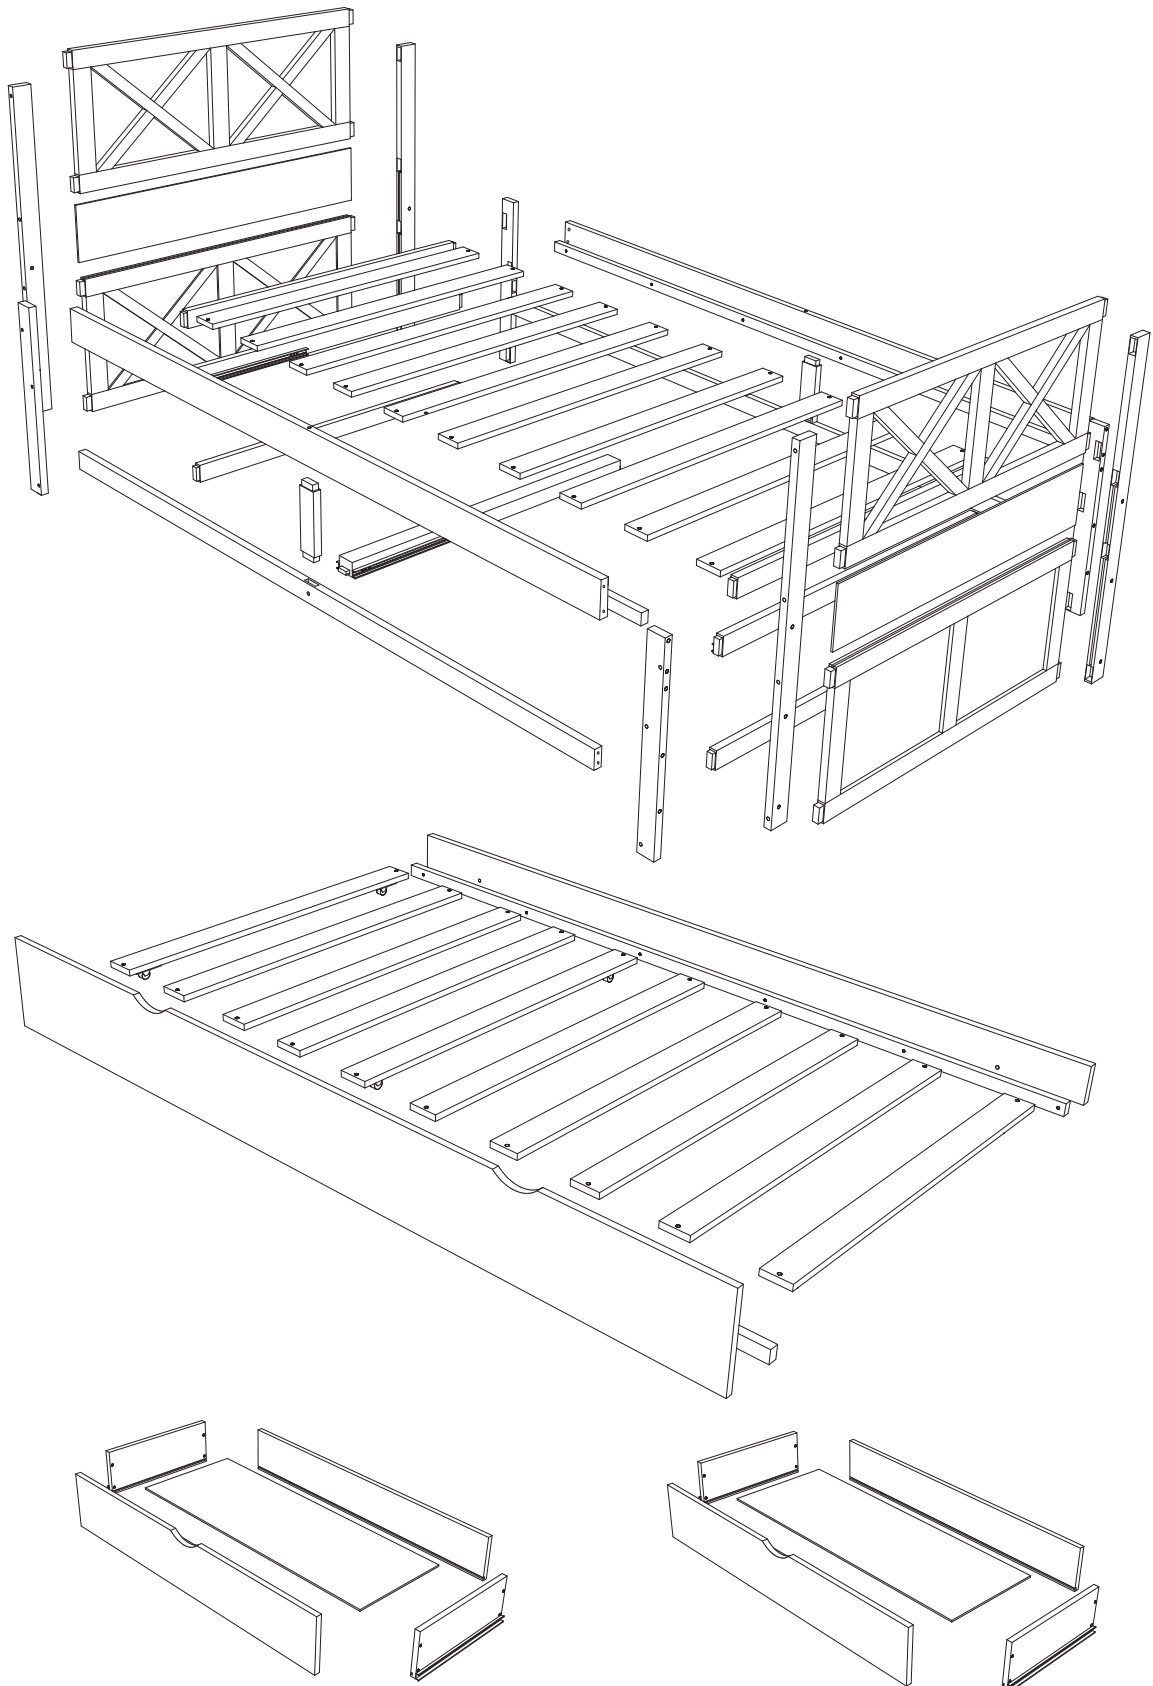

BAUANLEITUNG

SKU-CODE:(WF297657-WF297658)

Dieses Set enthält 2 Kartons. Wenn Sie nicht die vollständigen 2 Kartons erhalten, wenden Sie sich bitte an unser Kundendienstteam.

BITTE GEBEN SIE DAS PRODUKT NICHT IM GESCHÄFT ZURÜCK.

Wenn Sie irgendwelche Probleme oder Bedenken haben, wenden Sie sich bitte an unsere Kundendienstabteilung. Wir werden Ihnen so schnell wie möglich antworten.

BAUANLEITUNG

Paket 1: WF297657

<p>12</p>  <p>2Stck</p>	<p>14</p>  <p>2Stck</p>	<p>15</p>  <p>2Stck</p>	<p>17</p>  <p>15Stck</p>
<p>18</p>  <p>1Stck</p>	<p>19</p>  <p>1Stck</p>	<p>20</p>  <p>2Stck</p>	<p>21</p>  <p>3Stck</p>
<p>22</p>  <p>2Stck</p>			