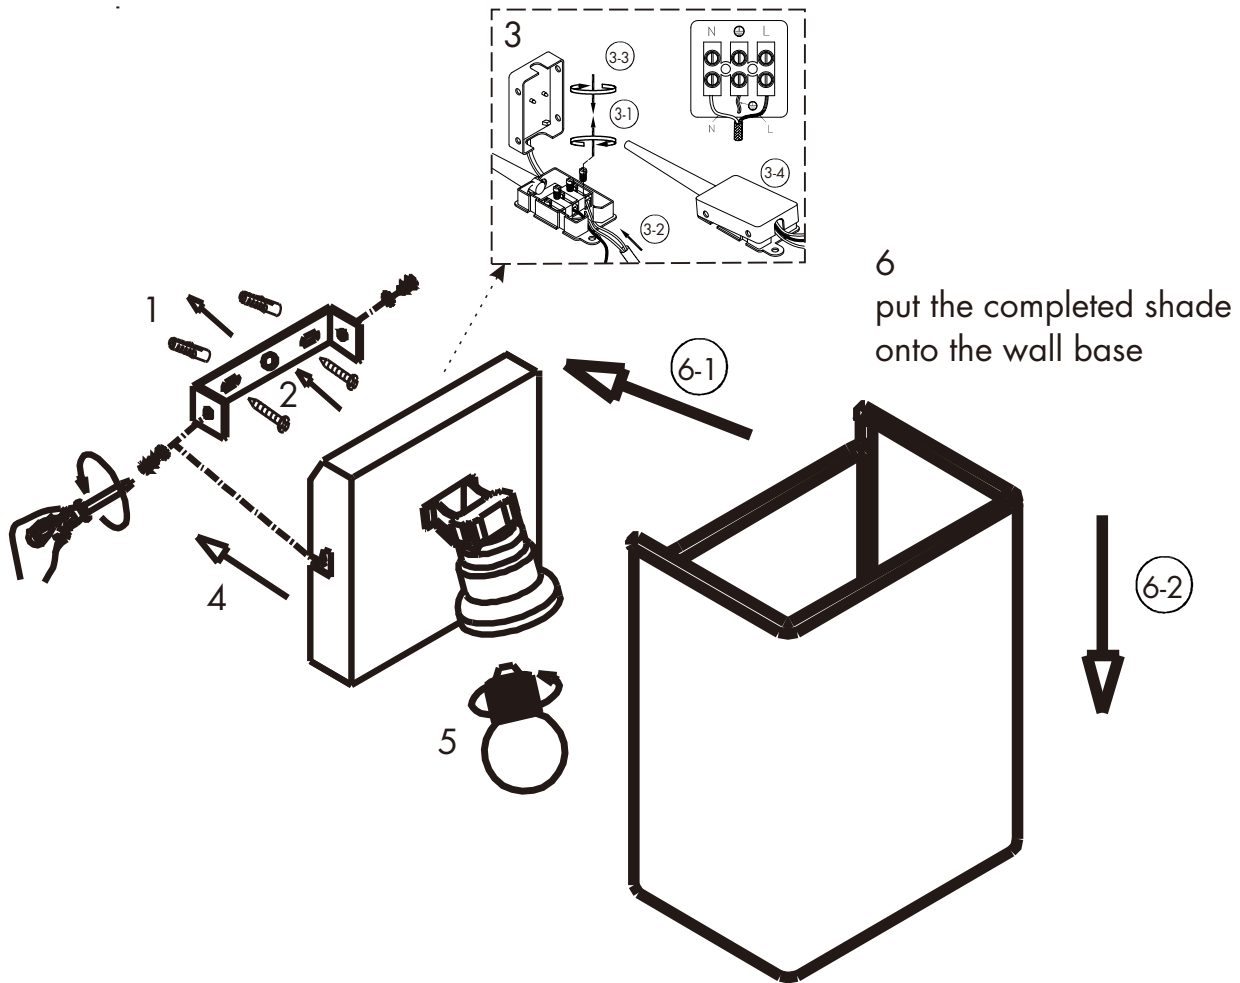

## Vete WL Jute/Simple Drum WL Jute

Overall sizes:

**FittinQ B.V.**

Smaragdweg 52, 5527 LB Hapert, The Netherlands  
www.qazqa.nl

QAZQA