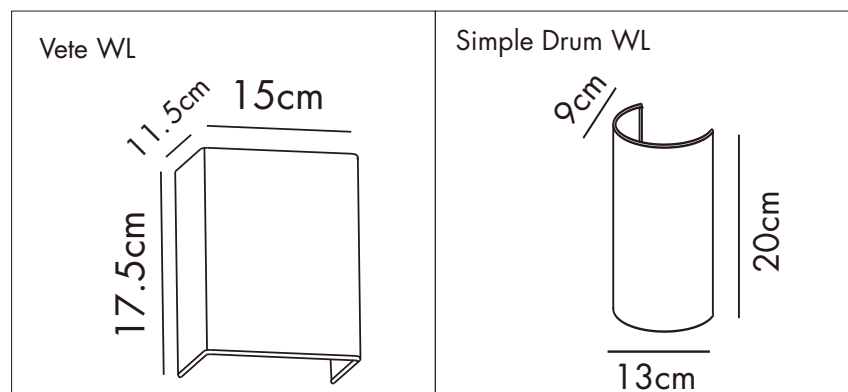

## Vete WL Jute/Simple Drum WL Jute

Overall sizes:

**FittinQ B.V.**

Smaragdweg 52, 5527 LB Hapert, The Netherlands  
www.qazqa.nl

QAZQA