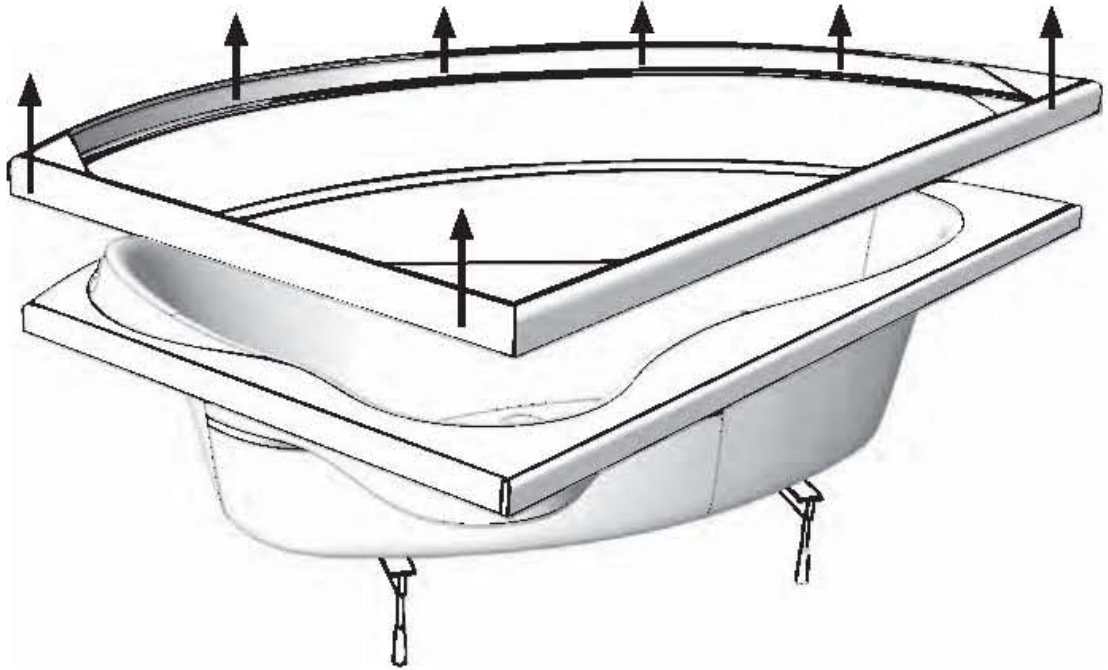

Montageanleitung für Acrylschürzen

4.