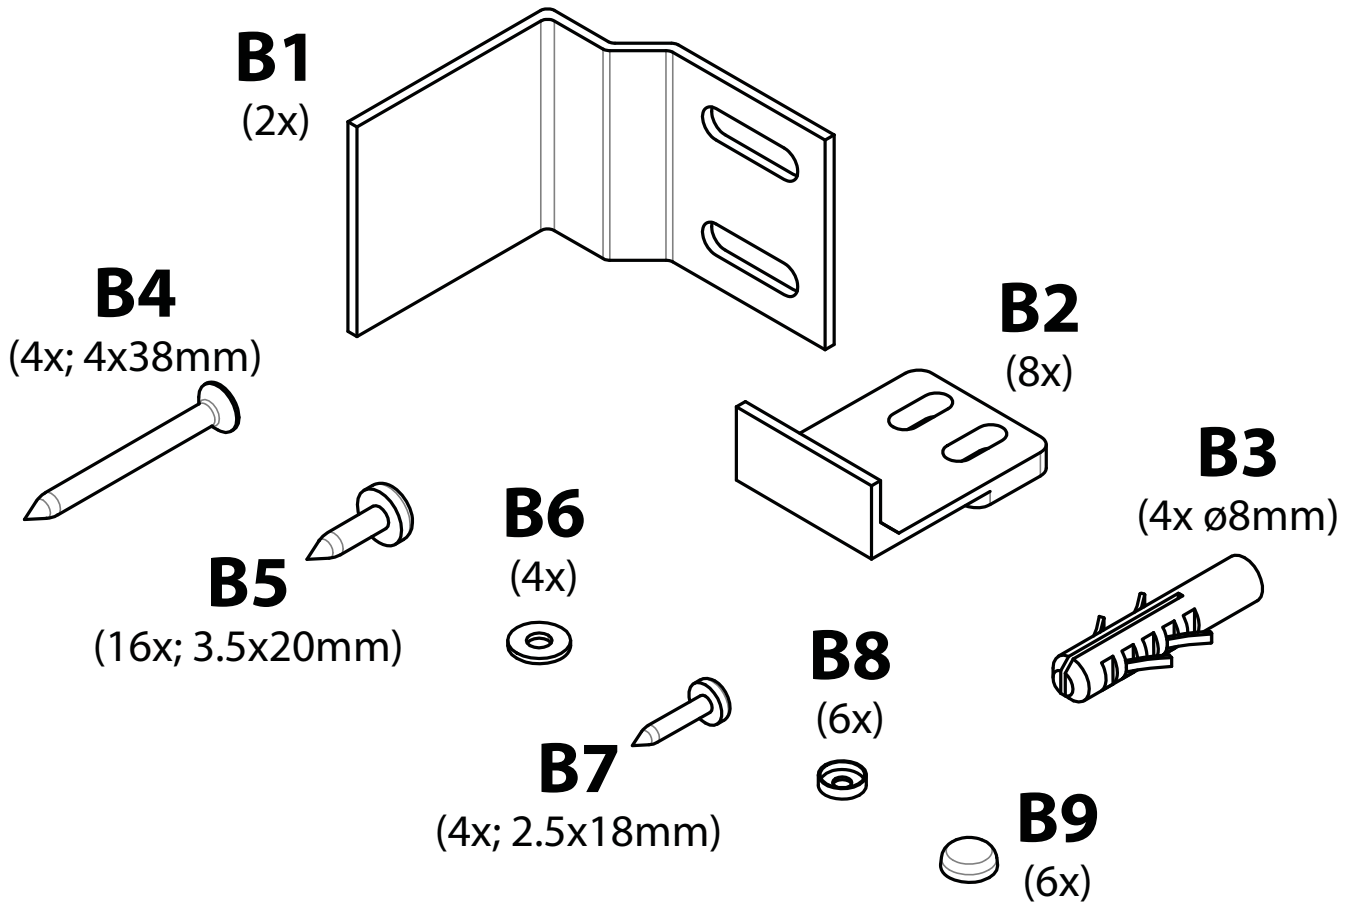

# Montageanleitung für Acrylschürzen

---

B1	Metallfeder	B6	Unterlegscheibe
B2	Kunststofffeder	B7	Schraube
B3	Dübel	B8	Unterlegscheibe
B4	Schraube	B9	Abdeckung Schraube
B5	Schraube		