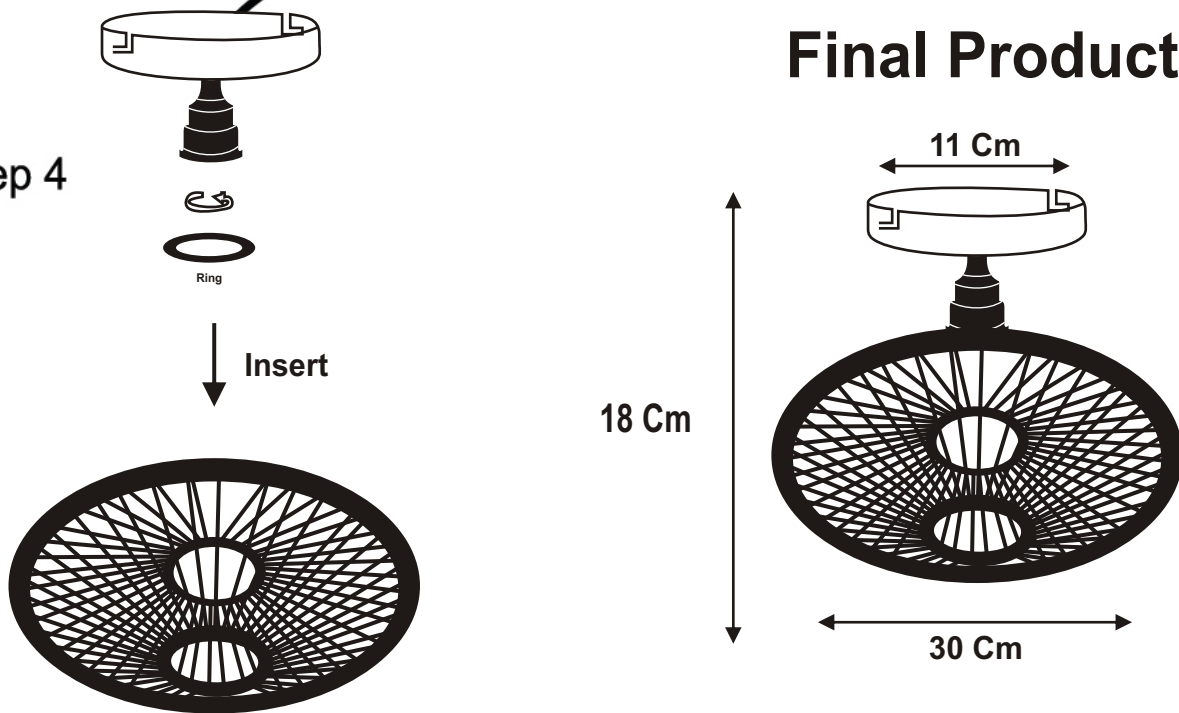

INSTRUCTION MANUAL

Evalin CL 30 Bamboo Black 105081

Step 1

Step 2

Step 3

Step 4

Final Product

FittinQ B.V.