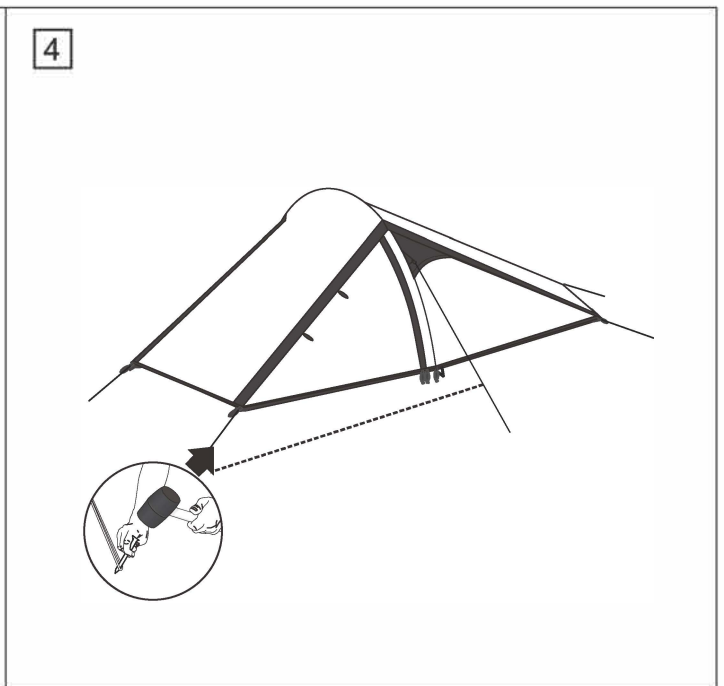

TAMBU

connect to nature

Style No.: 20210301
 Item Name : KUTIR
 Tent:230cmx120cmx90cm(H)
 Fly:260cmx130cmx100cm(H)

Front / 29.7cm

Back / 29.7cm

21cm