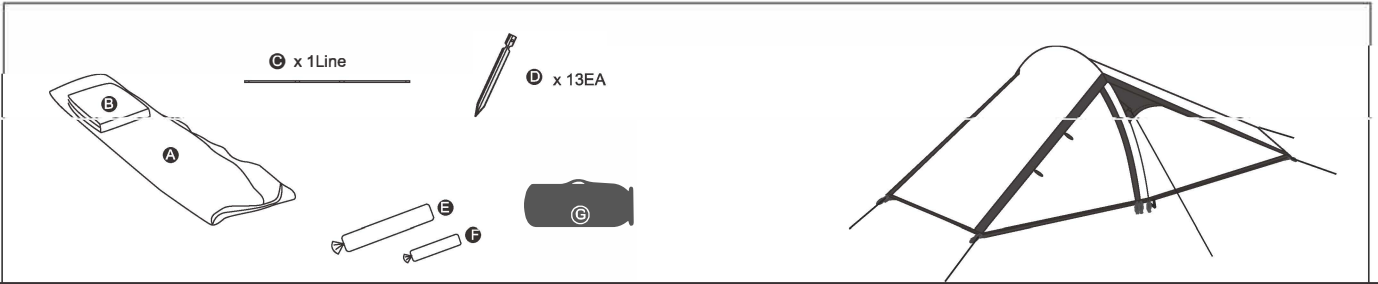

TAMBU

connect to nature

Style No.: 20210301
 Item Name : KUTIR
 Tent:230cmx120cmx90cm(H)
 Fly:260cmx130cmx100cm(H)

Front / 29.7cm

Back / 29.7cm

21cm