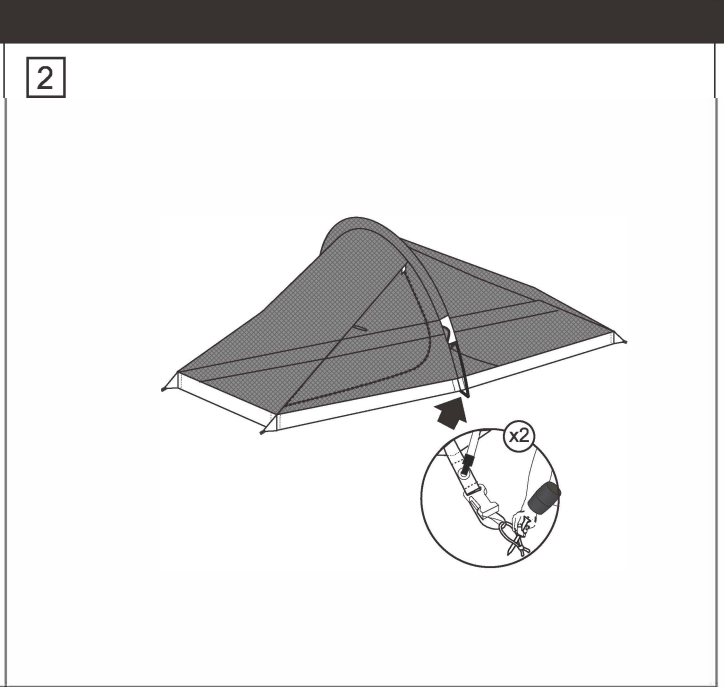

TAMBU

connect to nature

Style No.: 20210301
 Item Name : KUTIR
 Tent:230cmx120cmx90cm(H)
 Fly:260cmx130cmx100cm(H)

Front / 29.7cm

Back / 29.7cm

21cm