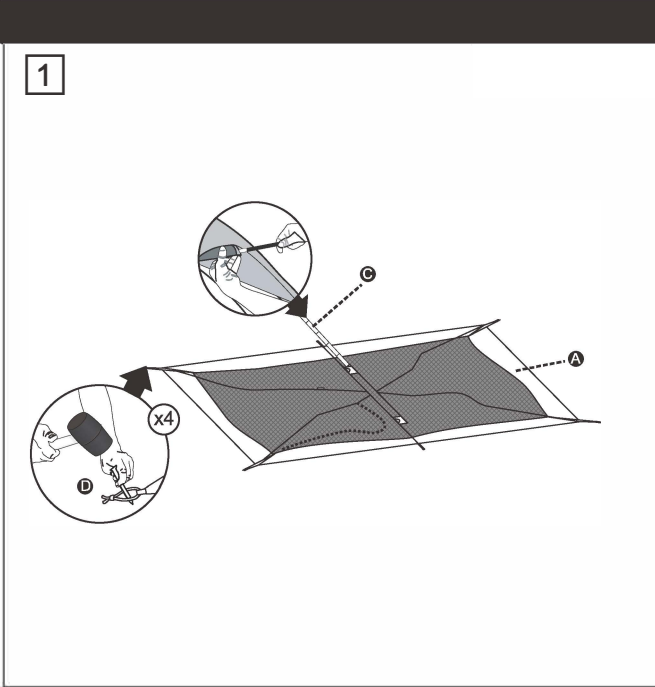

TAMBU

connect to nature

Style No.: 20210301
 Item Name : KUTIR
 Tent:230cmx120cmx90cm(H)
 Fly:260cmx130cmx100cm(H)

Front / 29.7cm

Back / 29.7cm

21cm