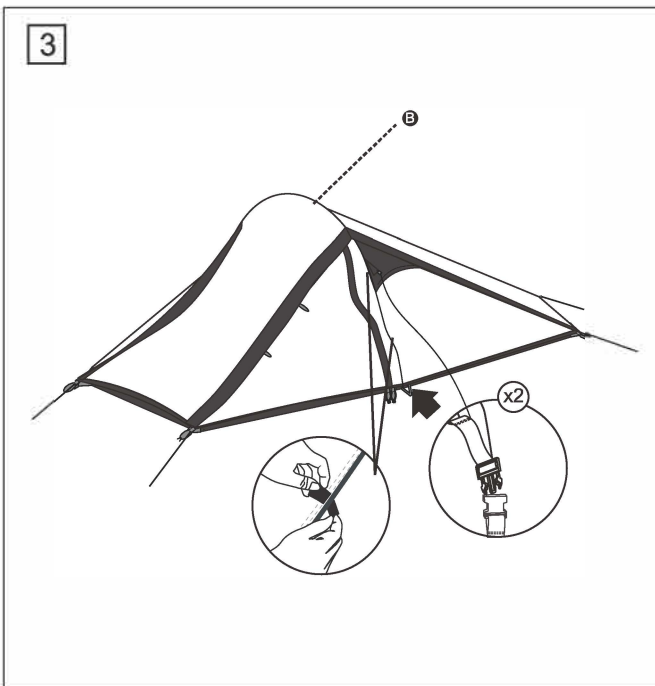

TAMBU

connect to nature

Style No.: 20210301
 Item Name : KUTIR
 Tent:230cmx120cmx90cm(H)
 Fly:260cmx130cmx100cm(H)

Front / 29.7cm

Back / 29.7cm

21cm