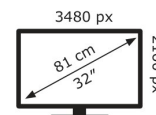

34 kWh/1000h

ABCDEF**G**
HDR
155 kWh/1000h