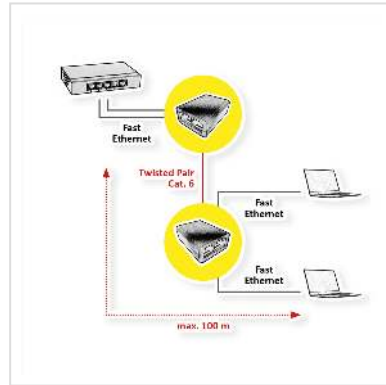

ROLINE T-Adapter Kat.5e/6/6A, STP, schwarz

Artikelnummer	21.17.3088
Hersteller	ROLINE
Hersteller-Art.-Nr.	21.17.3088
EAN (Einzelstück)	7630049612884

10/100 T-Adapter zur Nutzung zweier LAN-Verbindungen über ein (vollbelegtes) 8-adriges Kabel

- Anschluss: Adapter mit drei RJ-45 Buchsen - eine vollbelegt, zwei für je 4-adrigen Anschluss
- Pin-Belegung der 4-Pin-Buchsen: Paare 1,2 und 3,6
- Geeignet für Installationen nach Kat. 5e/6/6A
- Geschirmt zum Schutz vor elektromagnetischer Strahlung

Hinweise:

- T-Adapter können nur paarweise eingesetzt werden
- Funktionieren nur mit Fast Ethernet (100 MBit/s); nicht geeignet für Gigabit oder PoE Anwendungen

Technische Daten

Hersteller	ROLINE
Produktgruppe	Anschluss technik TP
Produkttyp	Netzwerkadapter
Farbe	schwarz
Schirmungstyp	geschirmt
Übertragungsqualität	Cat6A / Class EA
Material (Gehäuse)	Metall
Schirmkontaktierung	ja