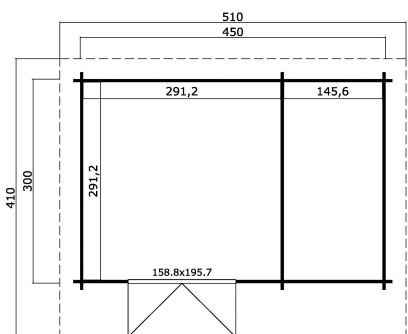

44 mm

3

0

VERPACKUNG: 1 PALETTE(N)

630 x 118 x 70 cm  
1457 kg

EAN 4742913012447

**DIMENSIONEN**

Fläche	12.85 m <sup>2</sup>
Dachabmessungen	4.10 x 5.10 m
Rauminhalt m <sup>3</sup>	≈ 29.29 m <sup>3</sup>
Seitenwandhöhe	≈ 2.22 m
Firsthöhe	≈ 2.34 m
Vordach	≈ 30 cm

**FENSTER & TÜR**

1 x Doppeltür (DGP+*)	158.8 x 195.7 cm
1 x Einzeltür (TP+*)	83.5 x 195.7 cm
1 x Einzelfenster öffnet nach innen (DGP+*)	56.0 x 178.0 cm

\*DGP+: Premium+ mit Isolierverglasung

\*TP+: Premium+ Vollholz

**DACH UND FUSSBODEN**

Dachbretter	18x90 mm
Fussbodenbretter	18x90 mm
Dachfläche	20.93 m <sup>2</sup>
Dachwinkel	≈ 2.2 °
Imprägnierte Unterkonstruktion	70x45 mm

\*Optional Dacheindeckung