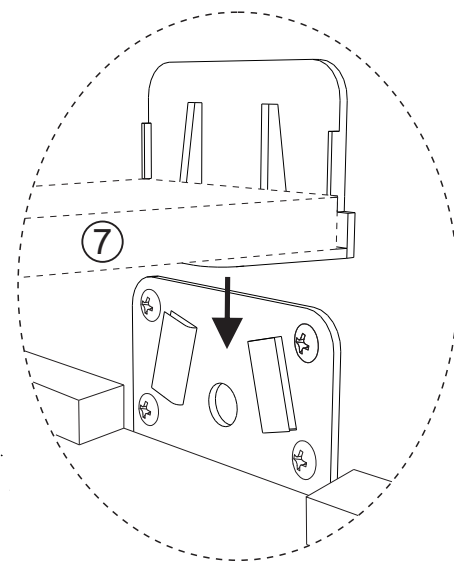

2 X	30min	 #13
		

BEETLE BB 90/120/140x200

3

- | | |
|----------------------------------|-------------------------------|
| (D) AUFBAUANLEITUNG | (GB) ASSEMBLY INSTRUCTIONS |
| (NL) HANDLEIDING VOOR DE MONTAGE | (PL) INSTRUKCJA MONTAŻU |
| (TR) MONTAJ TALIMATI | (RU) Инструкция по монтажу |
| (RO) INSTRUCTIUNI DE ASAMBLARE | (I) PROCEDURA DI ASSEMBLAGGIO |
| (F) INSTRUCTION D'ASSEMBLAGE | (SK) POKYNY K MONTÁŽI |
| (CZ) POKYNY K MONTÁŽI | (HU) KÖZGYŰLÉS UTASÍTÁSOK |
| (BG) ИНСТРУКЦИИ ЗА МОНТАЖ | (SLO) NAVODILA ZA MONTAŽO |
| (HR) NAPUTCI ZA MONTAŽU | (S) MONTERINGSANVISNING |
| (E) INSTRUCCIONES DE MONTAJE | (LT) DIEGIMO INSTRUKCIJOS |

2 X 	30min 	
---	---	---

BEETLE BB 90/120/140x200

⑤

L  x2	G  x2 5X30	H  x2 M6	A  x2	
--	--	--	--	---

2x

⑥

x1

- | | |
|----------------------------------|-------------------------------|
| (D) AUFBAUANLEITUNG | (GB) ASSEMBLY INSTRUCTIONS |
| (NL) HANDLEIDING VOOR DE MONTAGE | (PL) INSTRUKCJA MONTAŻU |
| (TR) MONTAJ TALIMATI | (RU) Инструкция по монтажу |
| (RO) INSTRUCTIUNI DE ASAMBLARE | (I) PROCEDURA DI ASSEMBLAGGIO |
| (F) INSTRUCTION D'ASSEMBLAGE | (SK) POKYNY K MONTÁŽI |
| (CZ) POKYNY K MONTÁŽI | (HU) KÖZGYŰLÉS UTASÍTÁSOK |
| (BG) ИНСТРУКЦИИ ЗА МОНТАЖ | (SLO) NAVODILA ZA MONTAŽO |
| (HR) NAPUTCI ZA MONTAŽU | (S) MONTERINGSANVISNING |
| (E) INSTRUCCIONES DE MONTAJE | (LT) DIEGIMO INSTRUKCIJOS |

BEETLE BB 90/120/140x200

⑥

- | | |
|----------------------------------|-------------------------------|
| (D) AUFBAUANLEITUNG | (GB) ASSEMBLY INSTRUCTIONS |
| (NL) HANDLEIDING VOOR DE MONTAGE | (PL) INSTRUKCJA MONTAŻU |
| (TR) MONTAJ TALIMATI | (RU) Инструкция по монтажу |
| (RO) INSTRUCTIUNI DE ASAMBLARE | (I) PROCEDURA DI ASSEMBLAGGIO |
| (F) INSTRUCTION D'ASSEMBLAGE | (SK) POKYNY K MONTÁŽI |
| (CZ) POKYNY K MONTÁŽI | (HU) KÖZGYŰLÉS UTASÍTÁSOK |
| (BG) ИНСТРУКЦИИ ЗА МОНТАЖ | (SLO) NAVODILA ZA MONTAŽO |
| (HR) NAPUTCI ZA MONTAŽU | (S) MONTERINGSANVISNING |
| (E) INSTRUCCIONES DE MONTAJE | (LT) DIEGIMO INSTRUKCIJOS |