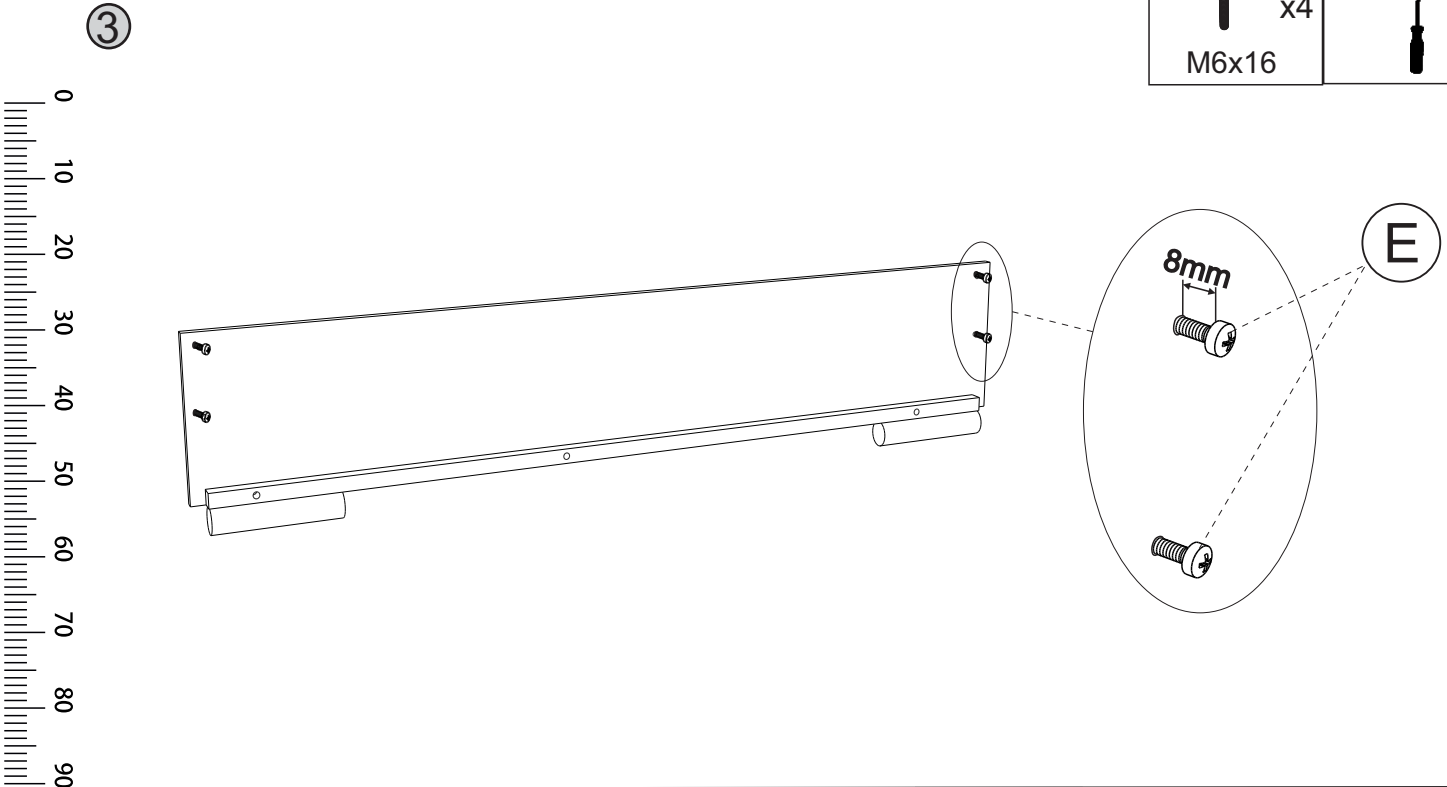

(D) AUFBAUANLEITUNG	(GB) ASSEMBLY INSTRUCTIONS
(NL) HANDLEIDING VOOR DE MONTAGE	(PL) INSTRUKCJA MONTAŻU
(TR) MONTAJ TALIMATI	(RU) Инструкция по монтажу
(RO) INSTRUCTIUNI DE ASAMBLARE	(I) PROCEDURA DI ASSEMBLAGGIO
(F) INSTRUCTION D'ASSEMBLAGE	(SK) POKYNY K MONTÁŽI
(CZ) POKYNY K MONTÁŽI	(HU) KÖZGYŰLÉS UTASÍTÁSOK
(BG) ИНСТРУКЦИИ ЗА МОНТАЖ	(SLO) NAVODILA ZA MONTAŽO
(HR) NAPUTCI ZA MONTAŽU	(S) MONTERINGSANVISNING
(E) INSTRUCCIONES DE MONTAJE	(LT) DIEGIMO INSTRUKCIJOS

2 X 	30min 	

BEETLE BB 90/120/140x200

E x4 M6x16