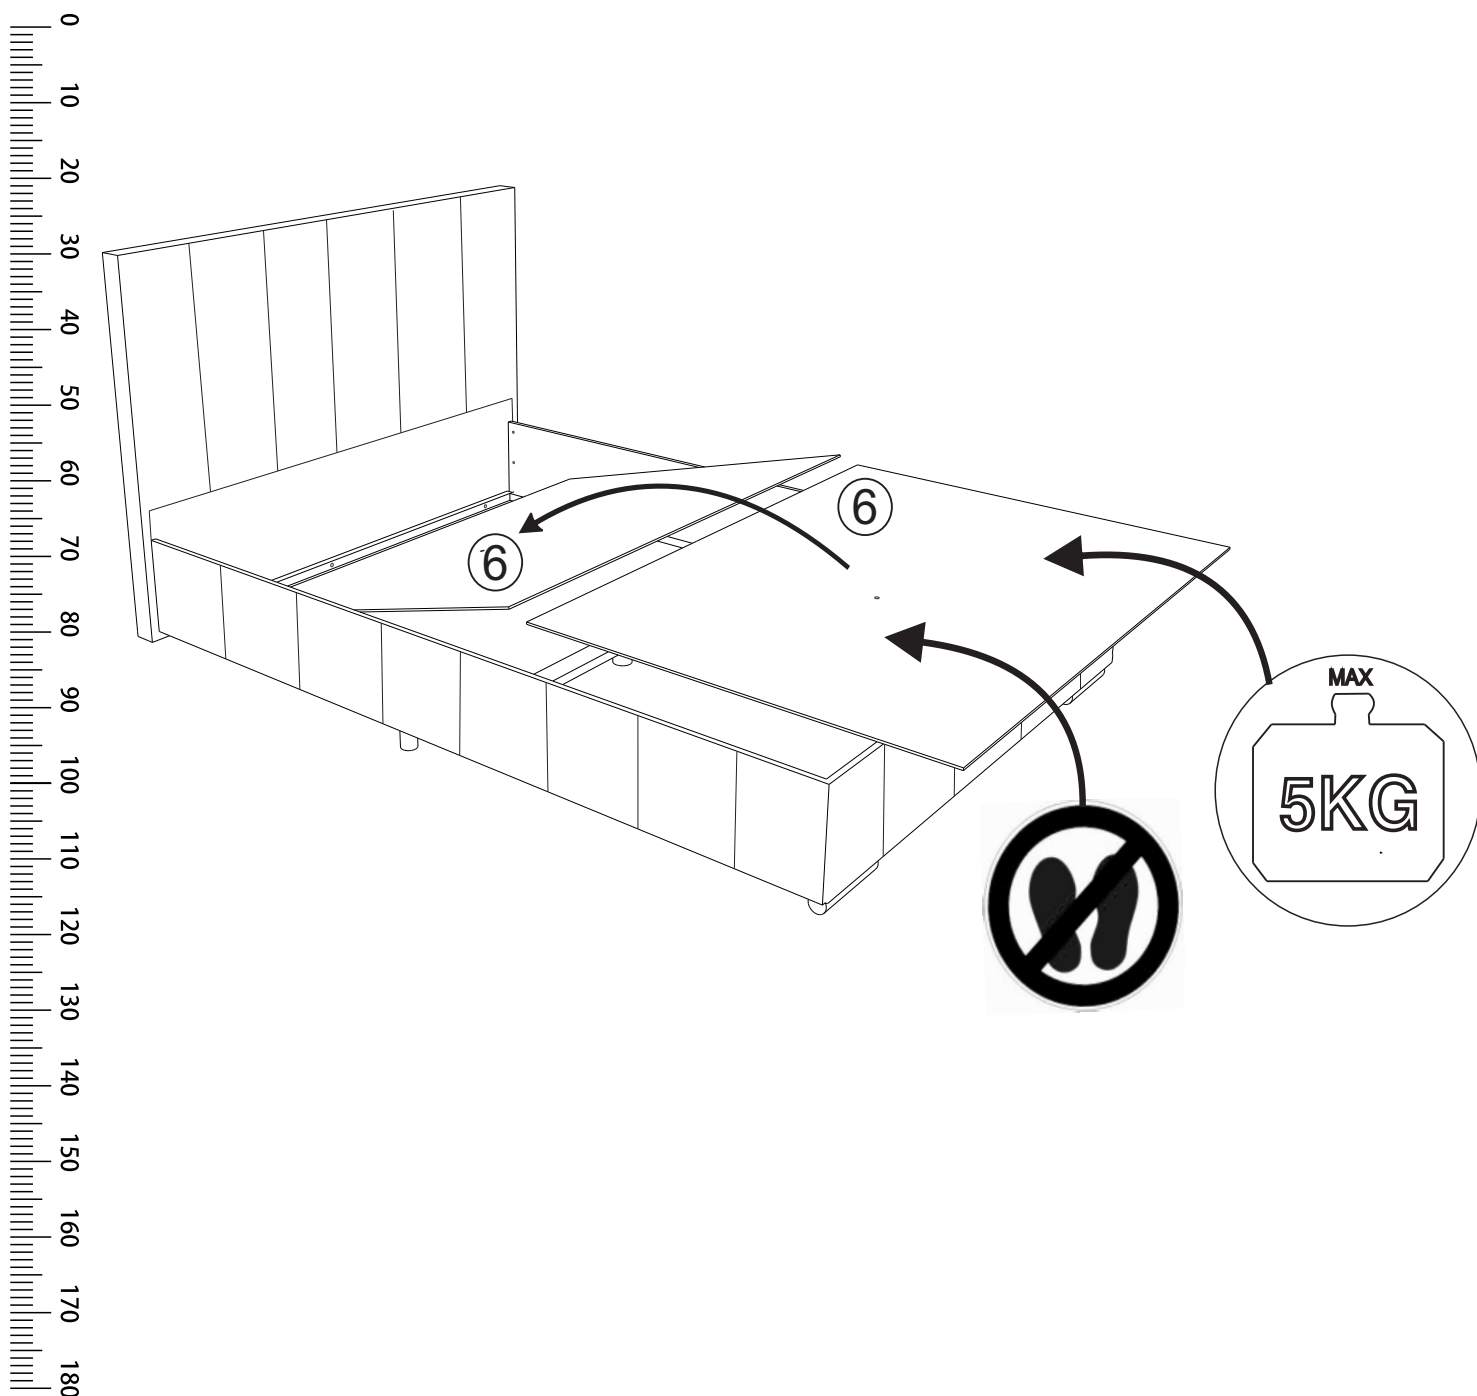

(D) AUFBAUANLEITUNG	(GB) ASSEMBLY INSTRUCTIONS
(NL) HANDLEIDING VOOR DE MONTAGE	(PL) INSTRUKCJA MONTAŻU
(TR) MONTAJ TALIMATI	(RU) Инструкция по монтажу
(RO) INSTRUCTIUNI DE ASAMBLARE	(I) PROCEDURA DI ASSEMBLAGGIO
(F) INSTRUCTION D'ASSEMBLAGE	(SK) POKYNY K MONTÁŽI
(CZ) POKYNY K MONTÁŽI	(HU) KÖZGYŰLÉS UTASÍTÁSOK
(BG) ИНСТРУКЦИИ ЗА МОНТАЖ	(SLO) NAVODILA ZA MONTAŽO
(HR) NAPUTCI ZA MONTAŽU	(S) MONTERINGSANVISNING
(E) INSTRUCCIONES DE MONTAJE	(LT) DIEGIMO INSTRUKCIJOS

BEETLE BB 90/120/140x200

⑥