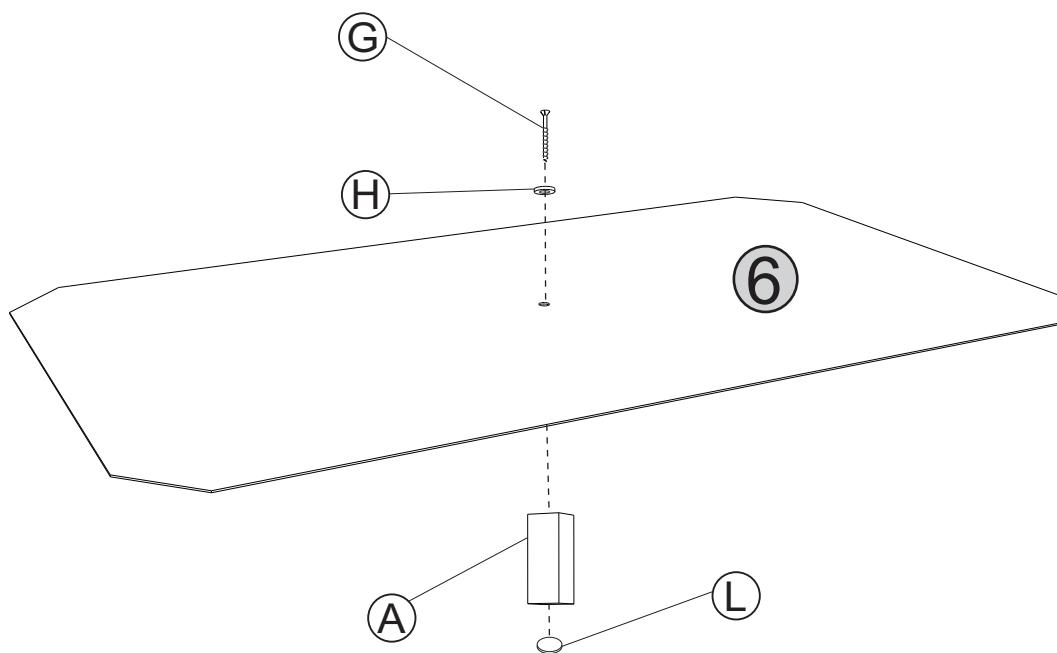

2 X 	30min 	
---	---	---

BEETLE BB 90/120/140x200

⑤

L  x2	G  x2 5X30	H  x2 M6	A  x2	
--	--	--	--	---

2x

⑥

x1

- | | |
|----------------------------------|-------------------------------|
| (D) AUFBAUANLEITUNG | (GB) ASSEMBLY INSTRUCTIONS |
| (NL) HANDLEIDING VOOR DE MONTAGE | (PL) INSTRUKCJA MONTAŻU |
| (TR) MONTAJ TALIMATI | (RU) Инструкция по монтажу |
| (RO) INSTRUCTIUNI DE ASAMBLARE | (I) PROCEDURA DI ASSEMBLAGGIO |
| (F) INSTRUCTION D'ASSEMBLAGE | (SK) POKYNY K MONTÁŽI |
| (CZ) POKYNY K MONTÁŽI | (HU) KÖZGYŰLÉS UTASÍTÁSOK |
| (BG) ИНСТРУКЦИИ ЗА МОНТАЖ | (SLO) NAVODILA ZA MONTAŽO |
| (HR) NAPUTCI ZA MONTAŽU | (S) MONTERINGSANVISNING |
| (E) INSTRUCCIONES DE MONTAJE | (LT) DIEGIMO INSTRUKCIJOS |