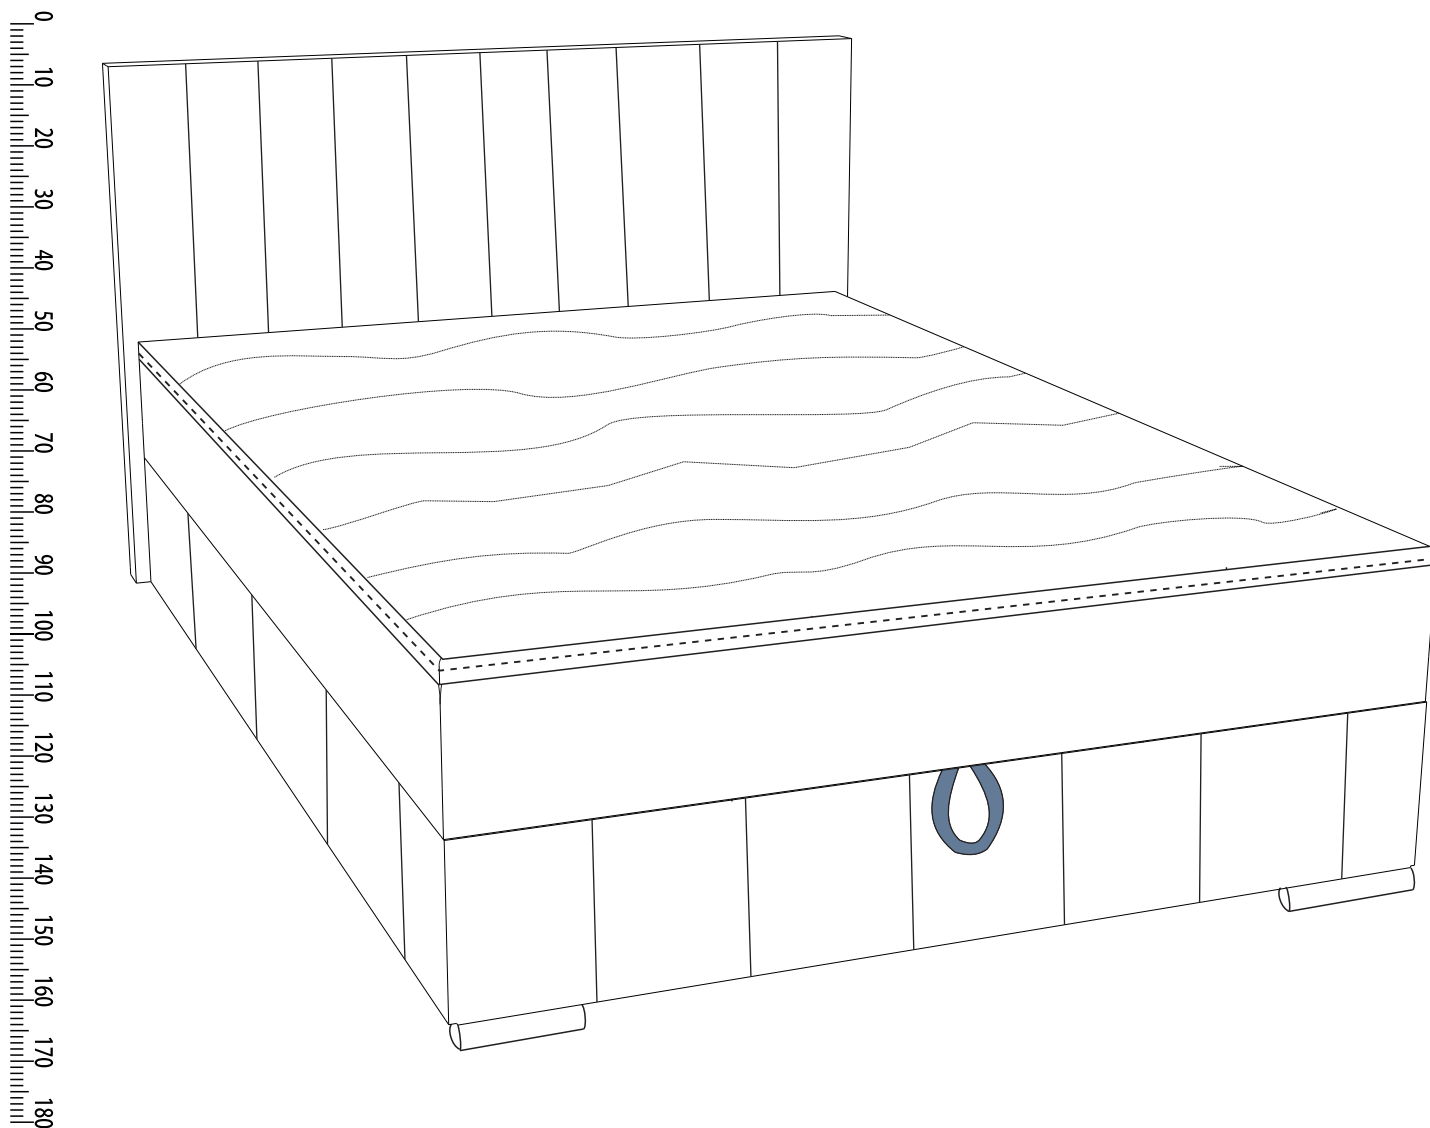

2 X	30min	⊕	#13

BEETLE BB 90/120/140x200

A x2	B x1	C x2	D x8 M6x20	E x8 M6x16	F x8 M8x20	G x2 5X30	H x2 M6	I x4 M8
J x4	K x4 M8x16	L x3	M x1	N x1 M6x40	O x4 M6x30			

FR
Pensez à
donner ou recycler.

Association