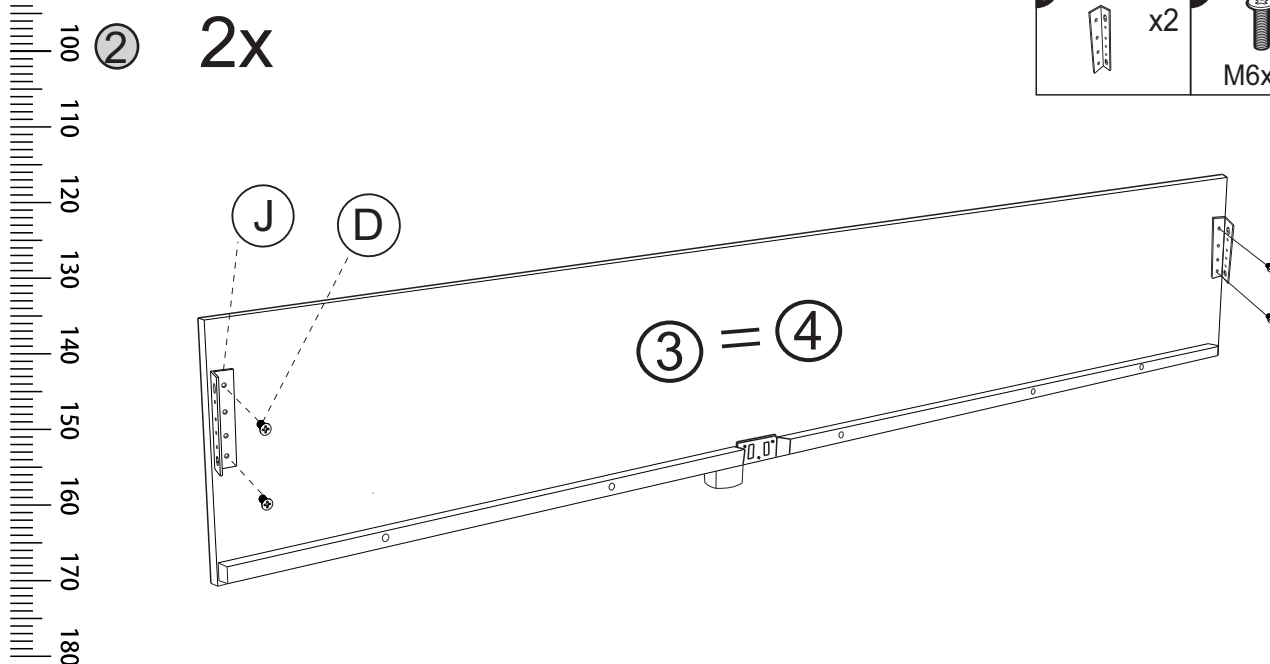

2 X	30min	 #13
		

BEETLE BB 90/120/140x200

 x4 M6x30	
--	---

①

② 2x

 x2	 x4 M6x20	
---	--	---

- | | |
|----------------------------------|-------------------------------|
| (D) AUFBAUANLEITUNG | (GB) ASSEMBLY INSTRUCTIONS |
| (NL) HANDLEIDING VOOR DE MONTAGE | (PL) INSTRUKCJA MONTAŻU |
| (TR) MONTAJ TALIMATI | (RU) Инструкция по монтажу |
| (RO) INSTRUCTIUNI DE ASAMBLARE | (I) PROCEDURA DI ASSEMBLAGGIO |
| (F) INSTRUCTION D'ASSEMBLAGE | (SK) POKYNY K MONTÁŽI |
| (CZ) POKYNY K MONTÁŽI | (HU) KÖZGYŰLÉS UTASÍTÁSOK |
| (BG) ИНСТРУКЦИИ ЗА МОНТАЖ | (SLO) NAVODILA ZA MONTAŽO |
| (HR) NAPUTCI ZA MONTAŽU | (S) MONTERINGSANVISNING |
| (E) INSTRUCCIONES DE MONTAJE | (LT) DIEGIMO INSTRUKCIJOS |