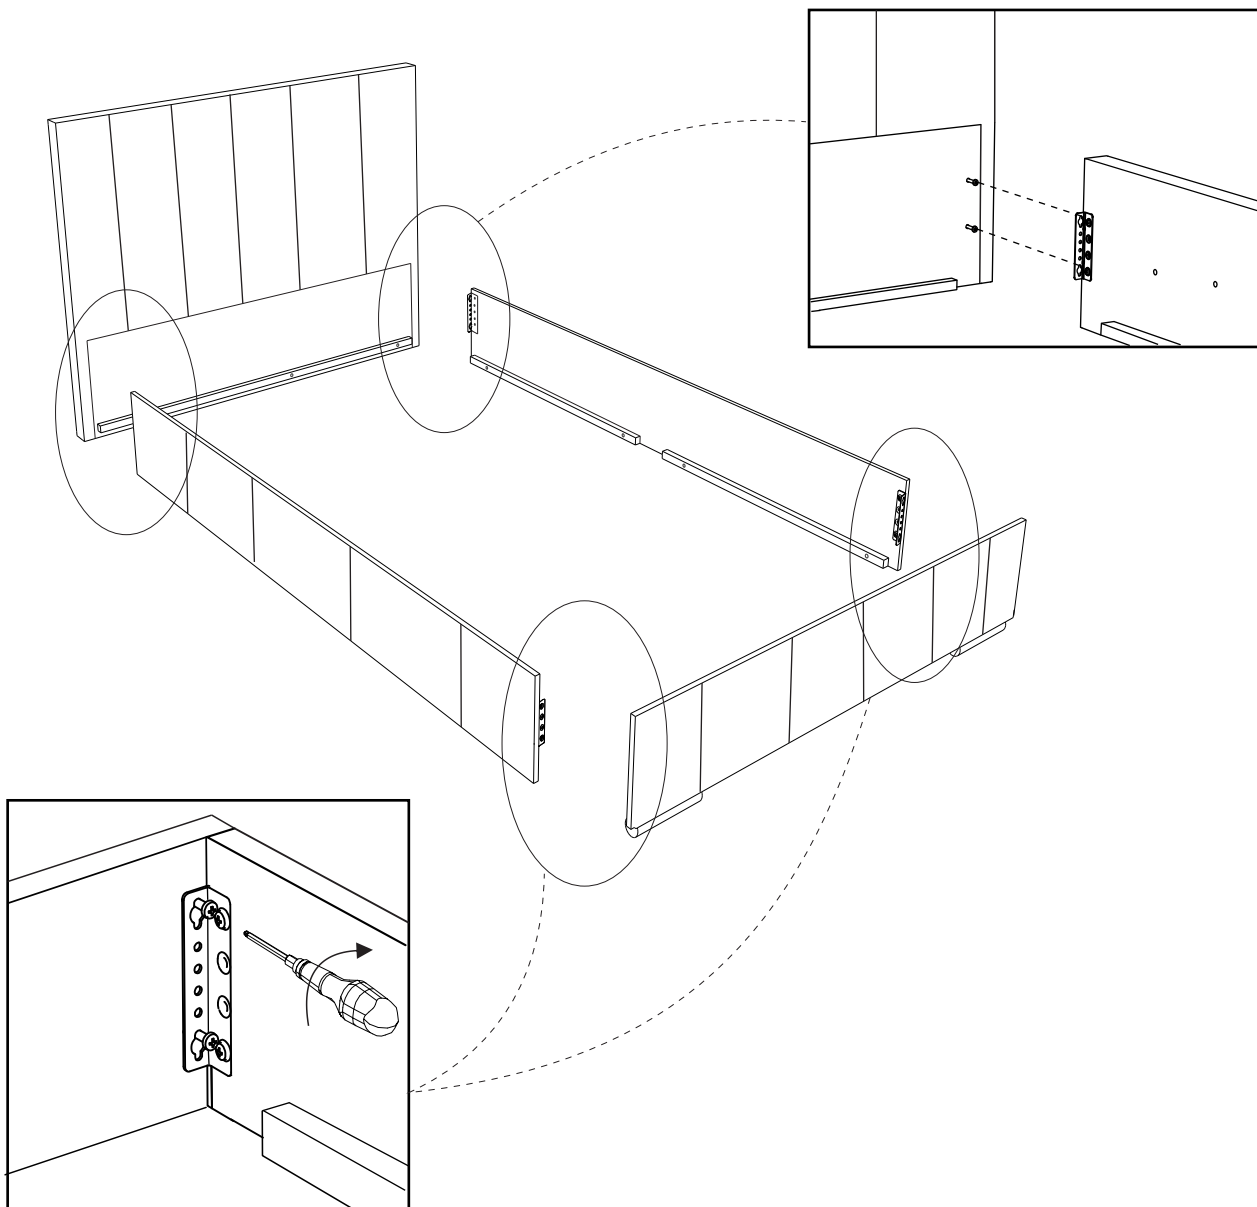

(D) AUFBAUANLEITUNG	(GB) ASSEMBLY INSTRUCTIONS
(NL) HANDLEIDING VOOR DE MONTAGE	(PL) INSTRUKCJA MONTAŻU
(TR) MONTAJ TALIMATI	(RU) Инструкция по монтажу
(RO) INSTRUCIUNI DE ASAMBLARE	(I) PROCEDURA DI ASSEMBLAGGIO
(F) INSTRUCTION D'ASSEMBLAGE	(SK) POKYNY K MONTÁŽI
(CZ) POKYNY K MONTÁŽI	(HU) KÖZGYŰLÉS UTASÍTÁSOK
(BG) ИНСТРУКЦИИ ЗА МОНТАЖ	(SLO) NAVODILA ZA MONTAŽO
(HR) NAPUTCI ZA MONTAŽU	(S) MONTERINGSANVISNING
(E) INSTRUCCIONES DE MONTAJE	(LT) DIEGIMO INSTRUKCIJOS

2 X	30min	 #13

BEETLE BB 90/120/140x200

3