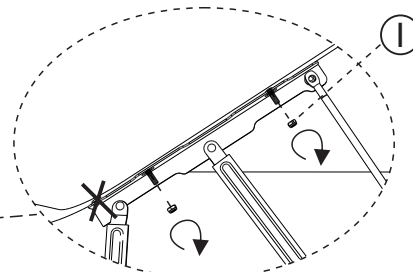

2 X	30min	⊕	#13

BEETLE BB 90/120/140x200

8

B	F	⊕
x1	x8	
	M8x20	

9

	x4	#13
M8		

- | | |
|----------------------------------|-------------------------------|
| (D) AUFBAUANLEITUNG | (GB) ASSEMBLY INSTRUCTIONS |
| (NL) HANDLEIDING VOOR DE MONTAGE | (PL) INSTRUKCJA MONTAŻU |
| (TR) MONTAJ TALIMATI | (RU) Инструкция по монтажу |
| (RO) INSTRUCTIUNI DE ASAMBLARE | (I) PROCEDURA DI ASSEMBLAGGIO |
| (F) INSTRUCTION D'ASSEMBLAGE | (SK) POKYNY K MONTÁŽI |
| (CZ) POKYNY K MONTÁŽI | (HU) KÖZGYŰLÉS UTASÍTÁSOK |
| (BG) ИНСТРУКЦИИ ЗА МОНТАЖ | (SLO) NAVODILA ZA MONTAŽO |
| (HR) NAPUTCI ZA MONTAŽU | (S) MONTERINGSANVISNING |
| (E) INSTRUCCIONES DE MONTAJE | (LT) DIEGIMO INSTRUKCIJOS |