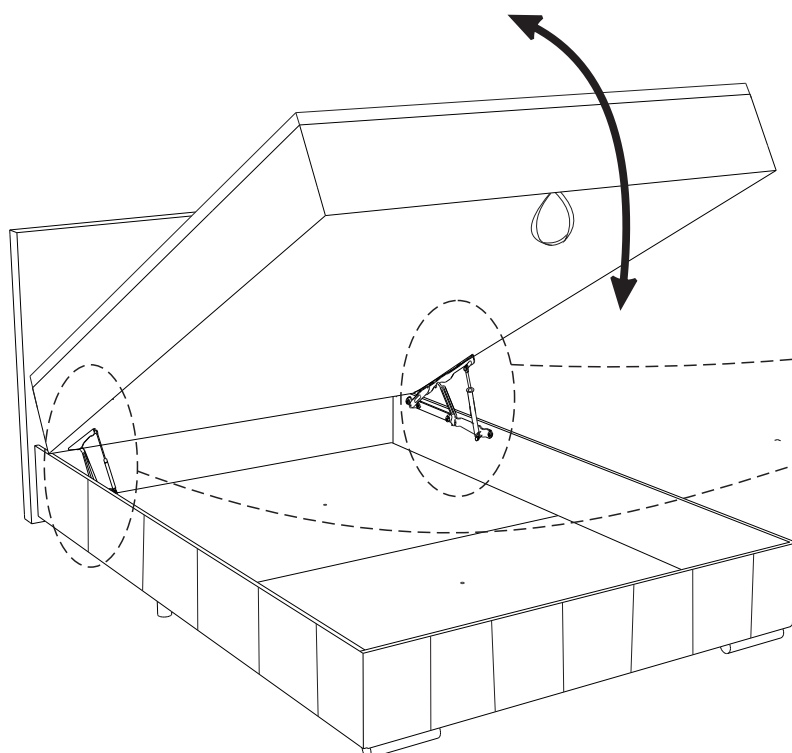

BEETLE BB 90/120/140x200

⑥

- | | |
|----------------------------------|-------------------------------|
| (D) AUFBAUANLEITUNG | (GB) ASSEMBLY INSTRUCTIONS |
| (NL) HANDLEIDING VOOR DE MONTAGE | (PL) INSTRUKCJA MONTAŻU |
| (TR) MONTAJ TALIMATI | (RU) Инструкция по монтажу |
| (RO) INSTRUCTIUNI DE ASAMBLARE | (I) PROCEDURA DI ASSEMBLAGGIO |
| (F) INSTRUCTION D'ASSEMBLAGE | (SK) POKYNY K MONTÁŽI |
| (CZ) POKYNY K MONTÁŽI | (HU) KÖZGYŰLÉS UTASÍTÁSOK |
| (BG) ИНСТРУКЦИИ ЗА МОНТАЖ | (SLO) NAVODILA ZA MONTAŽO |
| (HR) NAPUTCI ZA MONTAŽU | (S) MONTERINGSANVISNING |
| (E) INSTRUCCIONES DE MONTAJE | (LT) DIEGIMO INSTRUKCIJOS |

2 X	30min	⊕	#13

BEETLE BB 90/120/140x200

8

B	F	⊕
x1	x8	
	M8x20	

9

	x4	#13
M8		

- | | |
|----------------------------------|-------------------------------|
| (D) AUFBAUANLEITUNG | (GB) ASSEMBLY INSTRUCTIONS |
| (NL) HANDLEIDING VOOR DE MONTAGE | (PL) INSTRUKCJA MONTAŻU |
| (TR) MONTAJ TALIMATI | (RU) Инструкция по монтажу |
| (RO) INSTRUCTIUNI DE ASAMBLARE | (I) PROCEDURA DI ASSEMBLAGGIO |
| (F) INSTRUCTION D'ASSEMBLAGE | (SK) POKYNY K MONTÁŽI |
| (CZ) POKYNY K MONTÁŽI | (HU) KÖZGYŰLÉS UTASÍTÁSOK |
| (BG) ИНСТРУКЦИИ ЗА МОНТАЖ | (SLO) NAVODILA ZA MONTAŽO |
| (HR) NAPUTCI ZA MONTAŽU | (S) MONTERINGSANVISNING |
| (E) INSTRUCCIONES DE MONTAJE | (LT) DIEGIMO INSTRUKCIJOS |

BEETLE BB 90/120/140x200