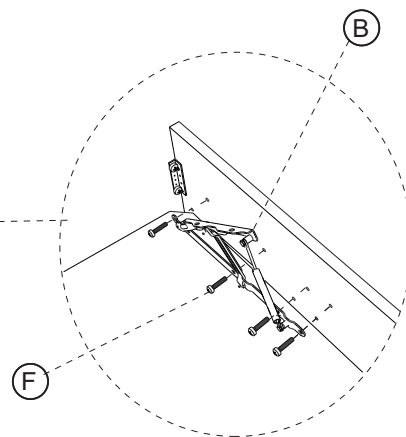

8

B	F	⊕
x1	x8	
	M8x20