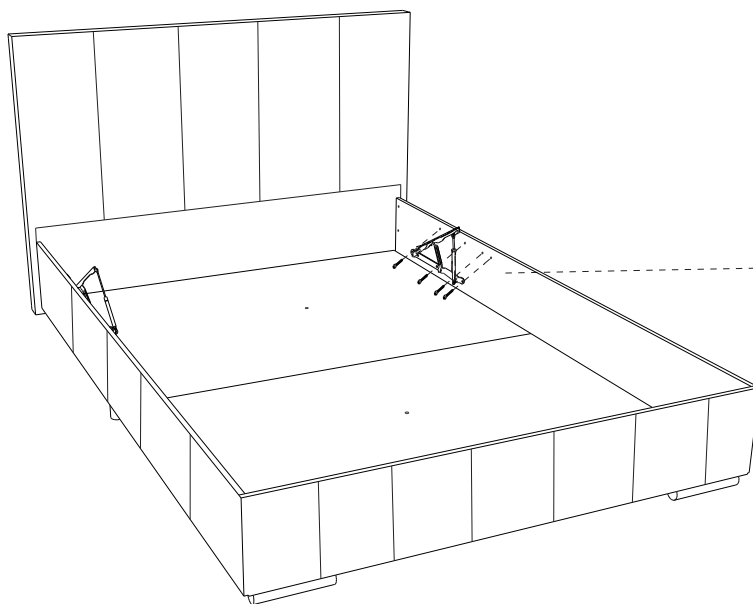

8

B	F	⊕
x1	x8	
	M8x20