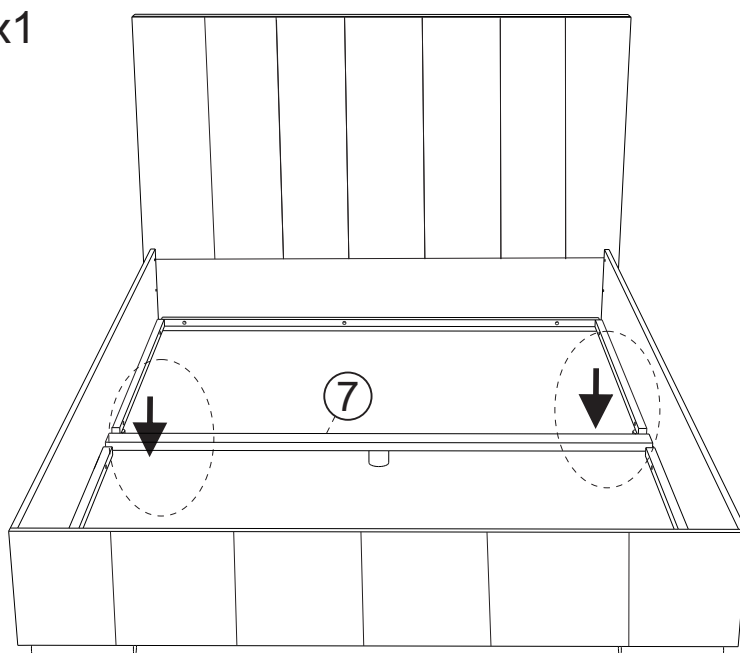

2 X 	30min 	
---	---	---

BEETLE BB 90/120/140x200

⑤

L  x2	G  x2 5X30	H  x2 M6	A  x2	
--	--	--	--	---

2x

⑥

x1

- | | |
|----------------------------------|-------------------------------|
| (D) AUFBAUANLEITUNG | (GB) ASSEMBLY INSTRUCTIONS |
| (NL) HANDLEIDING VOOR DE MONTAGE | (PL) INSTRUKCJA MONTAŻU |
| (TR) MONTAJ TALIMATI | (RU) Инструкция по монтажу |
| (RO) INSTRUCTIUNI DE ASAMBLARE | (I) PROCEDURA DI ASSEMBLAGGIO |
| (F) INSTRUCTION D'ASSEMBLAGE | (SK) POKYNY K MONTÁŽI |
| (CZ) POKYNY K MONTÁŽI | (HU) KÖZGYŰLÉS UTASÍTÁSOK |
| (BG) ИНСТРУКЦИИ ЗА МОНТАЖ | (SLO) NAVODILA ZA MONTAŽO |
| (HR) NAPUTCI ZA MONTAŽU | (S) MONTERINGSANVISNING |
| (E) INSTRUCCIONES DE MONTAJE | (LT) DIEGIMO INSTRUKCIJOS |