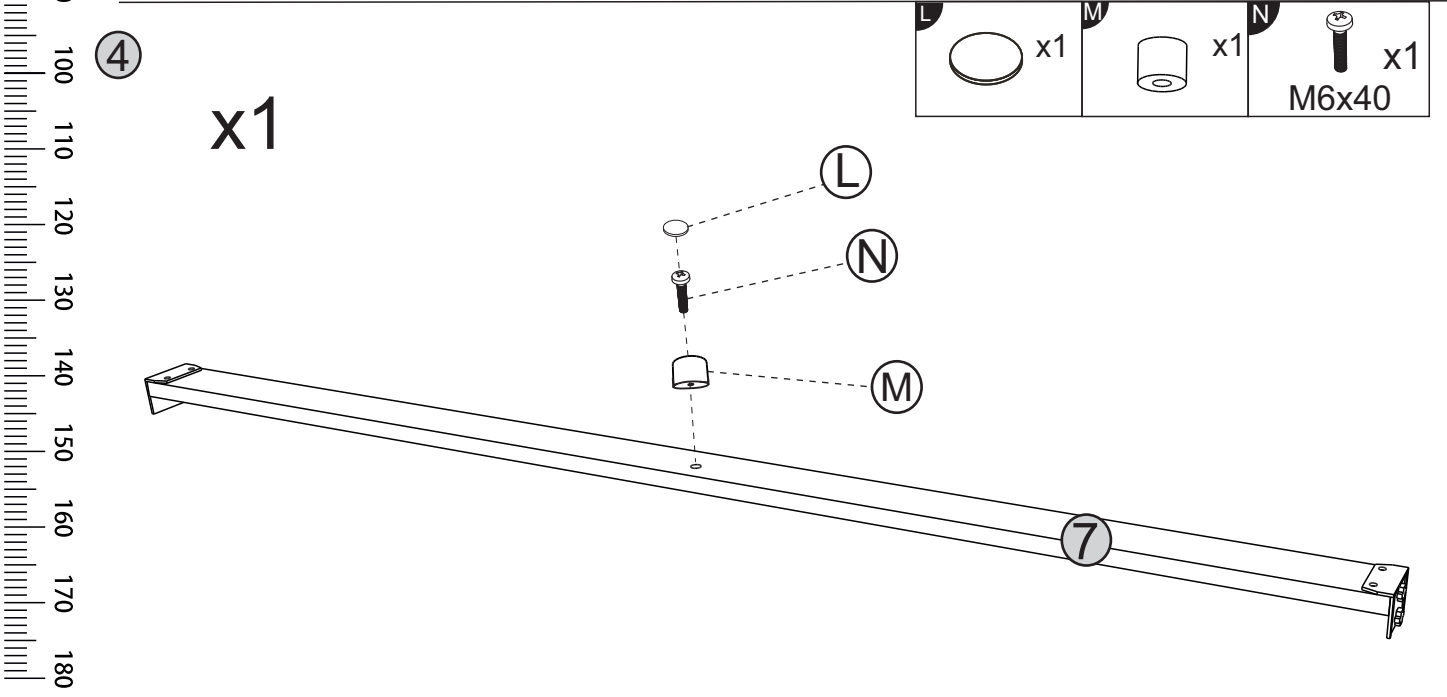

(D) AUFBAUANLEITUNG	(GB) ASSEMBLY INSTRUCTIONS
(NL) HANDLEIDING VOOR DE MONTAGE	(PL) INSTRUKCJA MONTAŻU
(TR) MONTAJ TALIMATI	(RU) Инструкция по монтажу
(RO) INSTRUCTIUNI DE ASAMBLARE	(I) PROCEDURA DI ASSEMBLAGGIO
(F) INSTRUCTION D'ASSEMBLAGE	(SK) POKYNY K MONTÁŽI
(CZ) POKYNY K MONTÁŽI	(HU) KÖZGYŰLÉS UTASÍTÁSOK
(BG) ИНСТРУКЦИИ ЗА МОНТАЖ	(SLO) NAVODILA ZA MONTAŽO
(HR) NAPUTCI ZA MONTAŽU	(S) MONTERINGSANVISNING
(E) INSTRUCCIONES DE MONTAJE	(LT) DIEGIMO INSTRUKCIJOS

2 X 	30min 	

BEETLE BB 90/120/140x200

E x4 M6x16