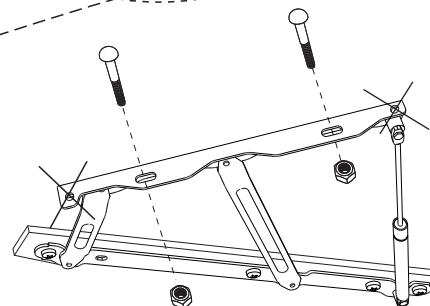

BEETLE BB 90/120/140x200

⑥

- | | |
|----------------------------------|-------------------------------|
| (D) AUFBAUANLEITUNG | (GB) ASSEMBLY INSTRUCTIONS |
| (NL) HANDLEIDING VOOR DE MONTAGE | (PL) INSTRUKCJA MONTAŻU |
| (TR) MONTAJ TALIMATI | (RU) Инструкция по монтажу |
| (RO) INSTRUCTIUNI DE ASAMBLARE | (I) PROCEDURA DI ASSEMBLAGGIO |
| (F) INSTRUCTION D'ASSEMBLAGE | (SK) POKYNY K MONTÁŽI |
| (CZ) POKYNY K MONTÁŽI | (HU) KÖZGYŰLÉS UTASÍTÁSOK |
| (BG) ИНСТРУКЦИИ ЗА МОНТАЖ | (SLO) NAVODILA ZA MONTAŽO |
| (HR) NAPUTCI ZA MONTAŽU | (S) MONTERINGSANVISNING |
| (E) INSTRUCCIONES DE MONTAJE | (LT) DIEGIMO INSTRUKCIJOS |

2 X	30min	⊕	#13

BEETLE BB 90/120/140x200

8

B	F	⊕
x1	x8	
	M8x20	

9

	x4	#13
M8		

- | | |
|----------------------------------|-------------------------------|
| (D) AUFBAUANLEITUNG | (GB) ASSEMBLY INSTRUCTIONS |
| (NL) HANDLEIDING VOOR DE MONTAGE | (PL) INSTRUKCJA MONTAŻU |
| (TR) MONTAJ TALIMATI | (RU) Инструкция по монтажу |
| (RO) INSTRUCTIUNI DE ASAMBLARE | (I) PROCEDURA DI ASSEMBLAGGIO |
| (F) INSTRUCTION D'ASSEMBLAGE | (SK) POKYNY K MONTÁŽI |
| (CZ) POKYNY K MONTÁŽI | (HU) KÖZGYŰLÉS UTASÍTÁSOK |
| (BG) ИНСТРУКЦИИ ЗА МОНТАЖ | (SLO) NAVODILA ZA MONTAŽO |
| (HR) NAPUTCI ZA MONTAŽU | (S) MONTERINGSANVISNING |
| (E) INSTRUCCIONES DE MONTAJE | (LT) DIEGIMO INSTRUKCIJOS |