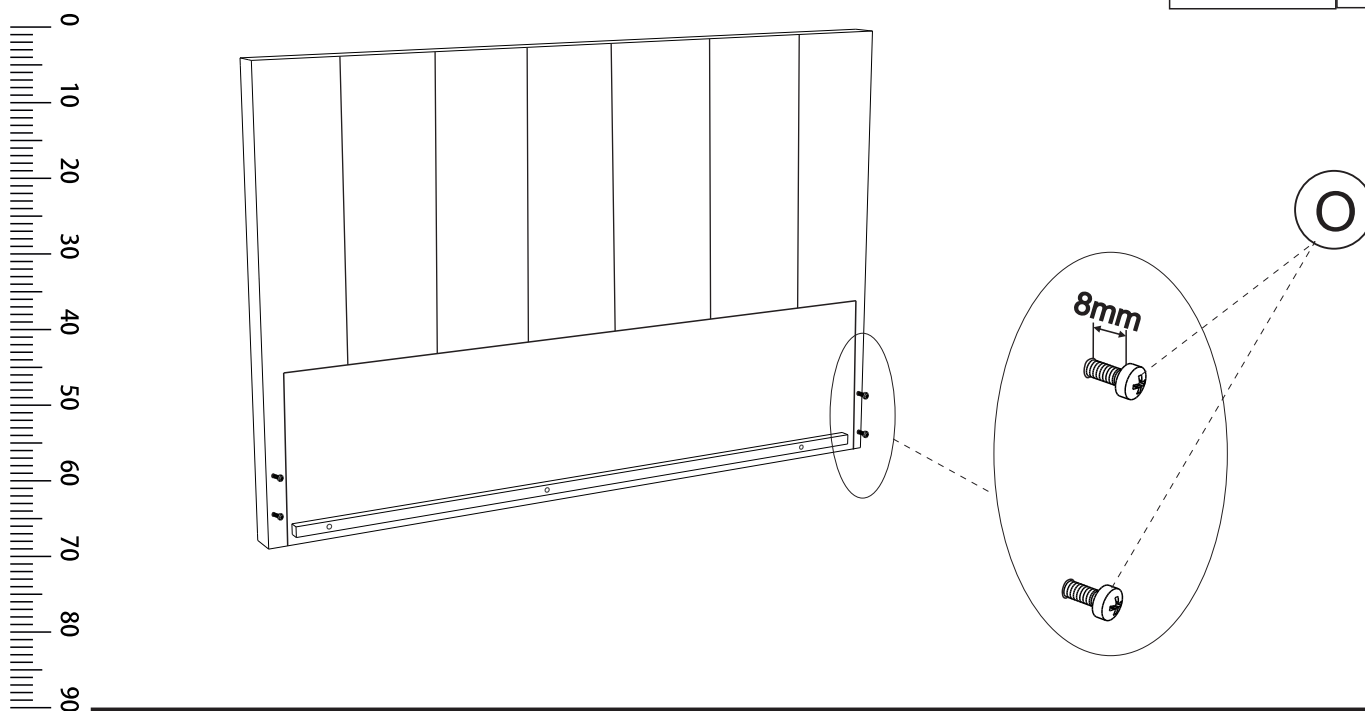

(D) AUFBAUANLEITUNG	(GB) ASSEMBLY INSTRUCTIONS
(NL) HANDLEIDING VOOR DE MONTAGE	(PL) INSTRUKCJA MONTAŻU
(TR) MONTAJ TALIMATI	(RU) Инструкция по монтажу
(RO) INSTRUCȚIUNI DE ASAMBLARE	(I) PROCEDURA DI ASSEMBLAGGIO
(F) INSTRUCTION D'ASSEMBLAGE	(SK) POKYNY K MONTÁŽI
(CZ) POKYNY K MONTÁŽI	(HU) KÖZGYŰLÉS UTASÍTÁSOK
(BG) ИНСТРУКЦИИ ЗА МОНТАЖ	(SLO) NAVODILA ZA MONTAŽO
(HR) NAPUTCI ZA MONTAŽU	(S) MONTERINGSANVISNING
(E) INSTRUCCIONES DE MONTAJE	(LT) DIEGIMO INSTRUKCIJOS

2 X	30min	 #13

BEETLE BB 90/120/140x200

 x4 M6x30	

①

② 2x

 x2	 x4 M6x20