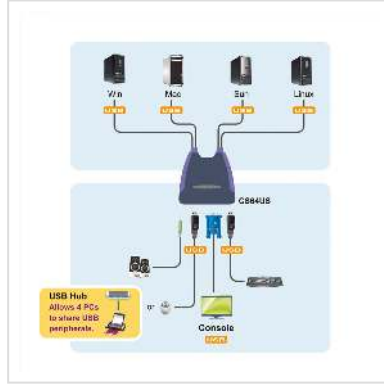

# ATEN CS64US KVM Switch VGA, USB, Audio, 4 Ports

<b>Artikelnummer</b>	14.01.6302
<b>Hersteller</b>	ATEN
<b>Hersteller-Art.-Nr.</b>	CS64US
<b>EAN (Einzelstück)</b>	4710423776456

## 4-Port-USB-VGA/Audio-Kabel-KVM-Switch - Eine USB-Konsole steuert vier Computer mit USB-Ports

Unsere USB-Komplettlösung: Verbinden Sie vier Computer mit USB-Ports mit einer USB-Konsole, und erhalten Sie ein umfassendes USB-Computersystem, das zu allen gängigen Plattformen kompatibel ist: PC, Mac und Sun.

### Technische Daten

Hersteller	ATEN
Produktgruppe	KVM-Switches / PC-Shares
Produkttyp	KVM-Switch, VGA
Lieferumfang	1x CS64US USB KVM-Switch mit 4 Ports, 2x Hotkey-Tastenaufkleber, 1x Benutzerhandbuch
Anzahl PCs	4
Unterstützte PC-Plattform	USB
PC: Monitor-Anschlüsse	4x HD 15pol. ST
PC: Maus-/Tastatur-Anschlüsse	4x USB Typ A
PC: Anschlüsse an angeschl. Kabeln	ja
Anzahl Konsolen analog	1
Analog-Konsolen: Monitor-Anschlüsse	1x HD 15pol. BU
Analog-Konsolen: Maus-/Tastatur-Anschlüsse	4x USB Typ A
Konsole integriert	nein
Schaltung über Scan-Lauf	ja
Druck-Schalter am Gerät	nein
Schaltung über Hot Key	Tastatur
Schaltung über OSD	nein
Audio-Switching	Lautsprecher
Audio getrennt von KVM schaltbar	nein
Integrierter USB-Hub	nein
Tastatur-/Maus-Emulation	ja
19"-einbaubar	nein
Kaskadierbar	nein

Hot-Plug-fähig	nein
Max. Auflösung (nominell)	2048x1536
Material (Gehäuse)	Kunststoff
Netzteil benötigt	nein
Technische Besonderheiten	LED-Anzeige für Kanalbelegung
Höhe	2.6 cm
Breite	9.72 cm
Tiefe	9.41 cm
Gewicht	0.58 kg