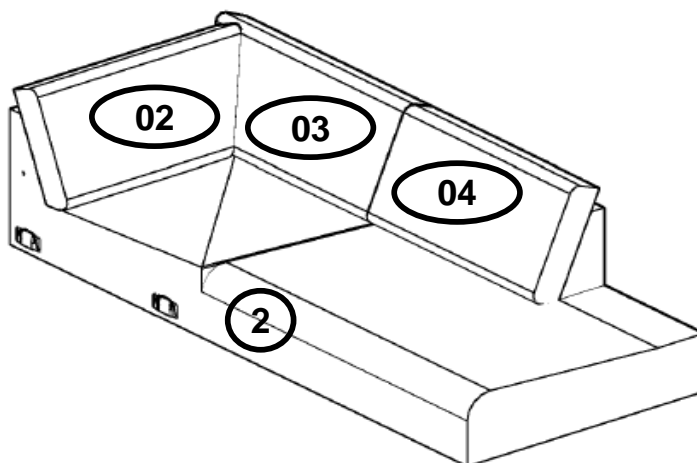

**Service •Usługa •Обслуживание •Servizio •Un service
Serviciu •Služba •Servis •Szolgáltatás**

Name •Nom •Nome •Naam
•Nazwa •Název •Názov
•Név •Nume •Isim
•Название

Calvera

•Nr •No •N° •Номер •C •Sz

48211467, 39547338, 54666542, 56064816, 64873547, 64873547,
29526947, 19131844, 81709444, 53944012, 98732514, 96243415,
75151210, 21109802, 69248233

A x6	B x1	C x24