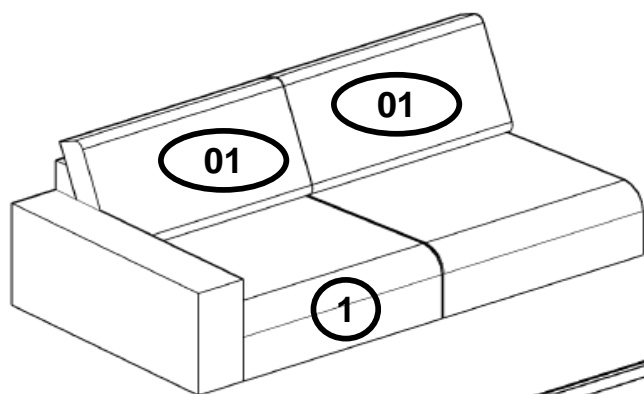

**Service •Usługa •Обслуживание •Servizio •Un service
Serviciu •Služba •Servis •Szolgáltatás**

Name •Nom •Nome •Naam
•Nazwa •Název •Názov
•Név •Nume •Isim
•Название

Calvera

•Nr •No •N° •Номер •C •Sz

48211467, 39547338, 54666542, 56064816, 64873547, 64873547,
29526947, 19131844, 81709444, 53944012, 98732514, 96243415,
75151210, 21109802, 69248233

A x6	B x1	C x24