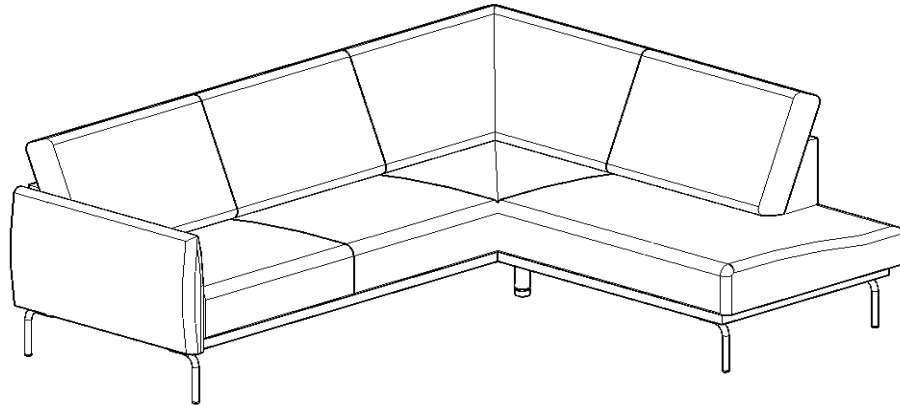

Art. No. 48211467, 39547338, 54666542, 56064816, 64873547, 64873547, 29526947, 19131844, 81709444, 53944012, 98732514, 96243415, 75151210, 21109802, 69248233

Calvera

open corner

- | | |
|---|-------------------------------------|
| (D) Montageanleitung | (GB) Assembly instructions |
| (FR) Notice de montage | (IT) Istruzioni di montaggio |
| (NL) Handleiding voor de montage | (PL) Instrukcja montażu |
| (CZ) Montážní návod | (SK) Návod na montáž |
| (HU) Szerelési útmutató | (RO) Instrucțiuni de montaj |
| (TR) Montaj talimatı | (RU) Инструкция по монтажу |