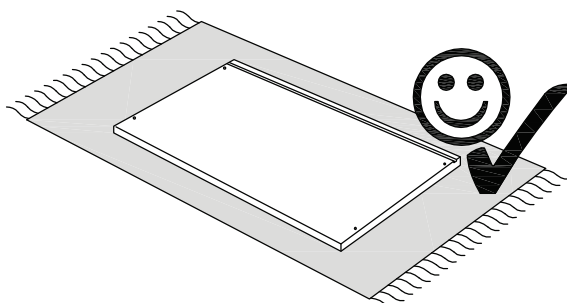

Návod na montáž
» GAJUS «

Szerelési útmutató
» GAJUS «

Instructiuni de montaj
» GAJUS «

Montaj talimatı
» GAJUS «

Инструкция по монтажу
» GAJUS «

Service · Assistenza · Dienstverlening · Serwis Servis · Szerviz · Сервисная служба	
Name · Nom · Nome · Naam Nazwa · Jméno · Názov · Név · Denumire · Isim · Название	WOOD II Aluminium
Nr. · No. · N° · Номер · Č · Sz	-
Typ · Type · Tip · Típus · Tipo Тип	Beistelltisch

Aufbauzeit: 15 min.

A	B	C
		
M6		
10x	2x	4x

1.

2.