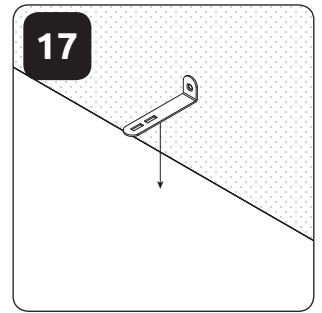

WARNING!

Fixing devices for the wall are not included since different wall materials require different types of fixing devices. Use fixing devices suitable for the walls in your home. For advice on suitable fixing systems, contact your local specialized dealer.

DEUTSCH
ACHTUNG HINWEIS!
Wichtige Information
Bitte sorgfältig lesen und aufbewahren!

Beschläge für die Wandbefestigung sind nicht beigeckpackt, da sie von der jeweiligen Wandbeschaffenheit abhängig sind. Benutzen Sie ausschließlich Befestigungsbeschläge, die für die heimischen Wände geeignet sind. Bei diesbezüglichen Fragen ziehen Sie den örtlichen Fachhandel zu Rate.

17