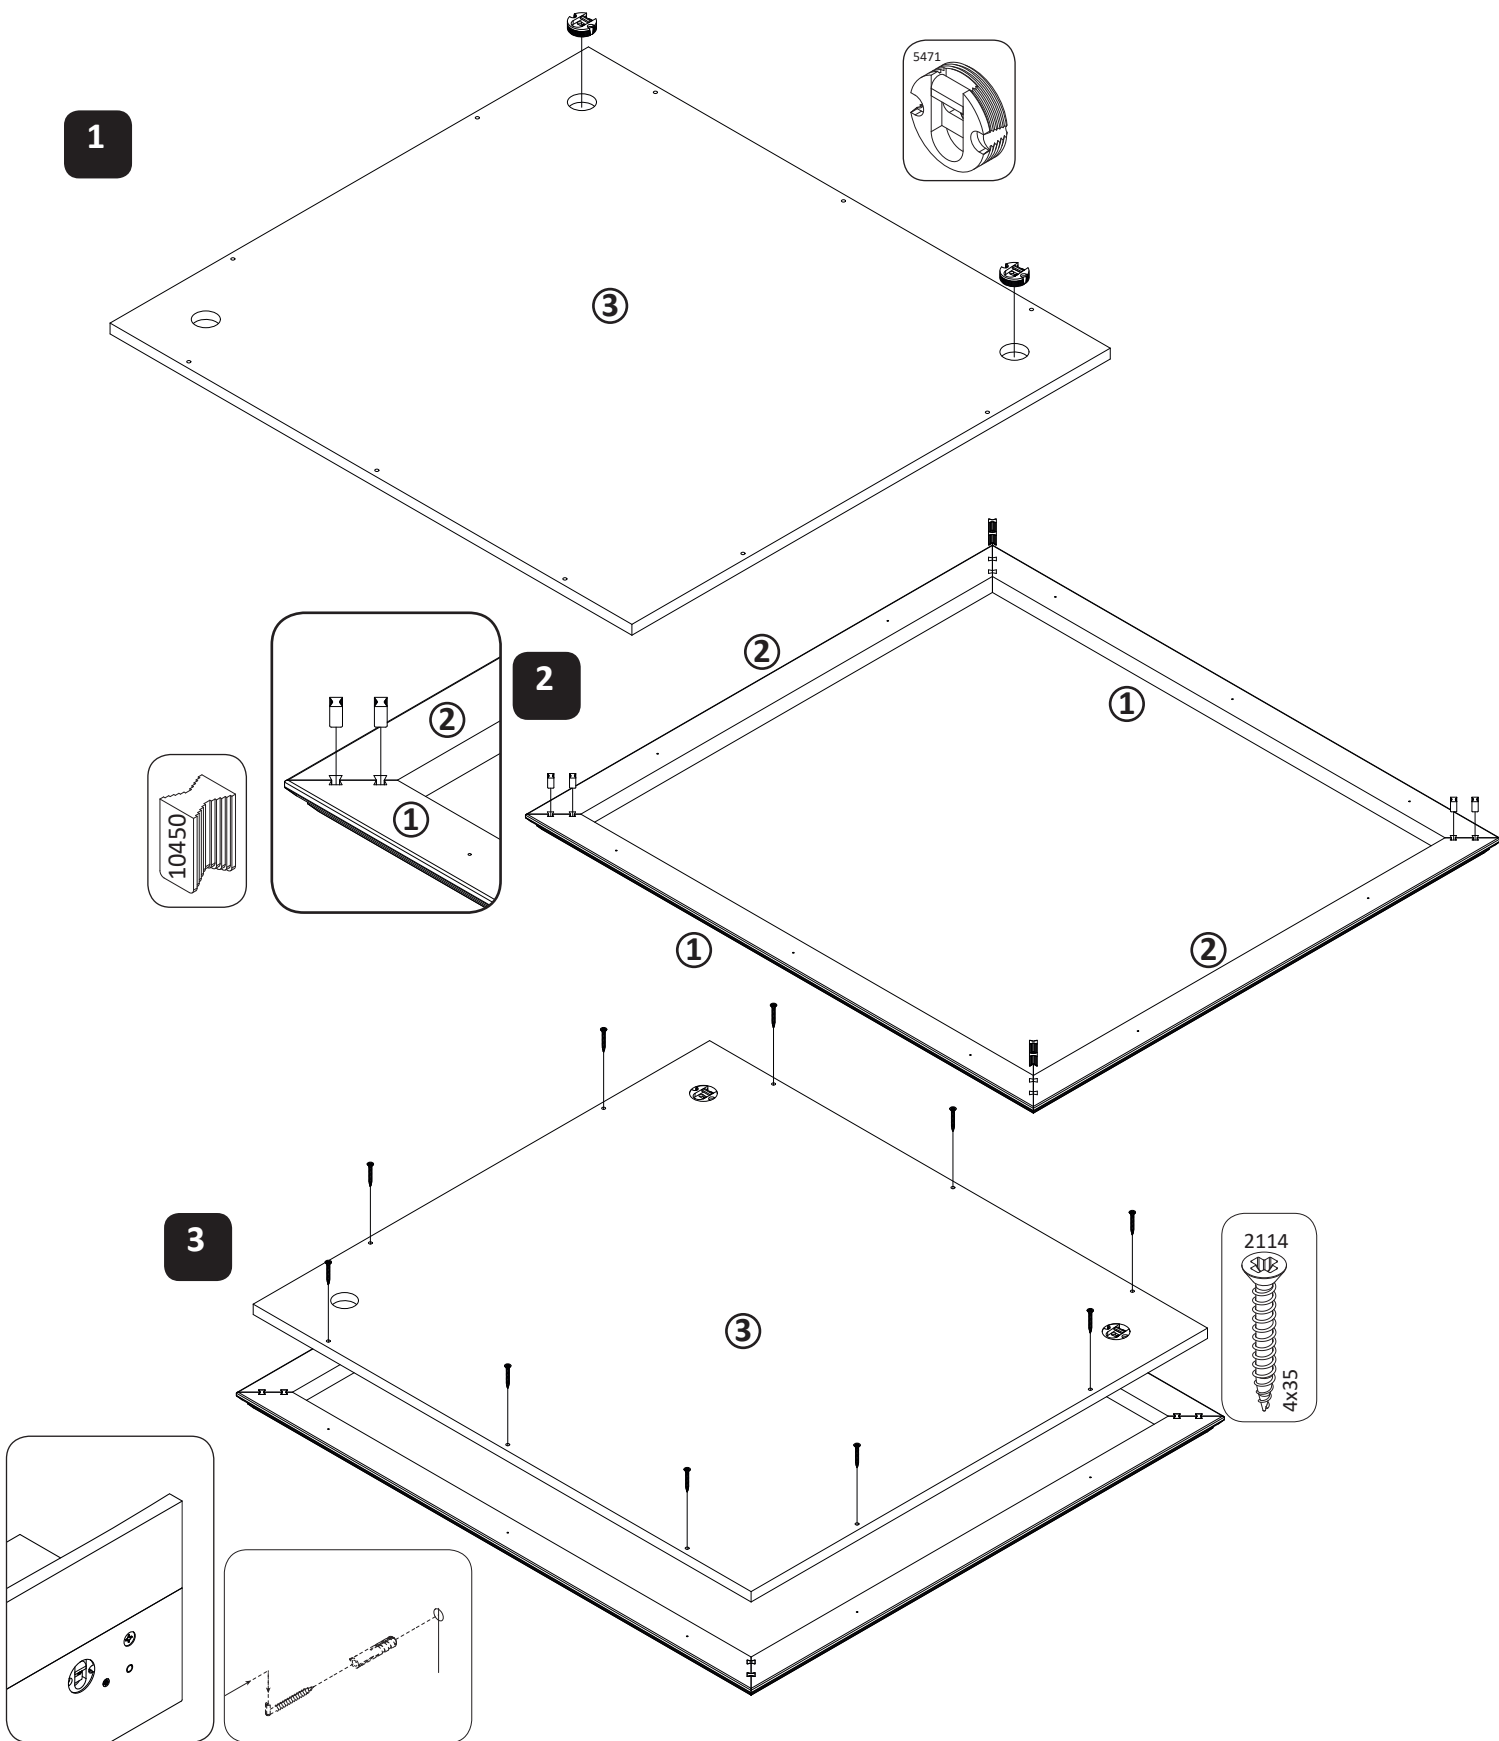

41706
26.12.2018

EG-OG125
LWH - 1252x41x752

EG-OG76
LWH - 764x41x702

РУССКИЙ

Важная информация
Внимательно прочитайте.
Сохраните эту информацию.

ВНИМАНИЕ

Крепежные средства для крепления к стене не прилагаются, для разных материалов стен требуются различные крепления. Используйте крепежные средства, подходящие для материала стен в Вашем доме. Если Вы не уверены, какой тип креплений подходит к данному материалу, обратитесь в специализированный магазин.