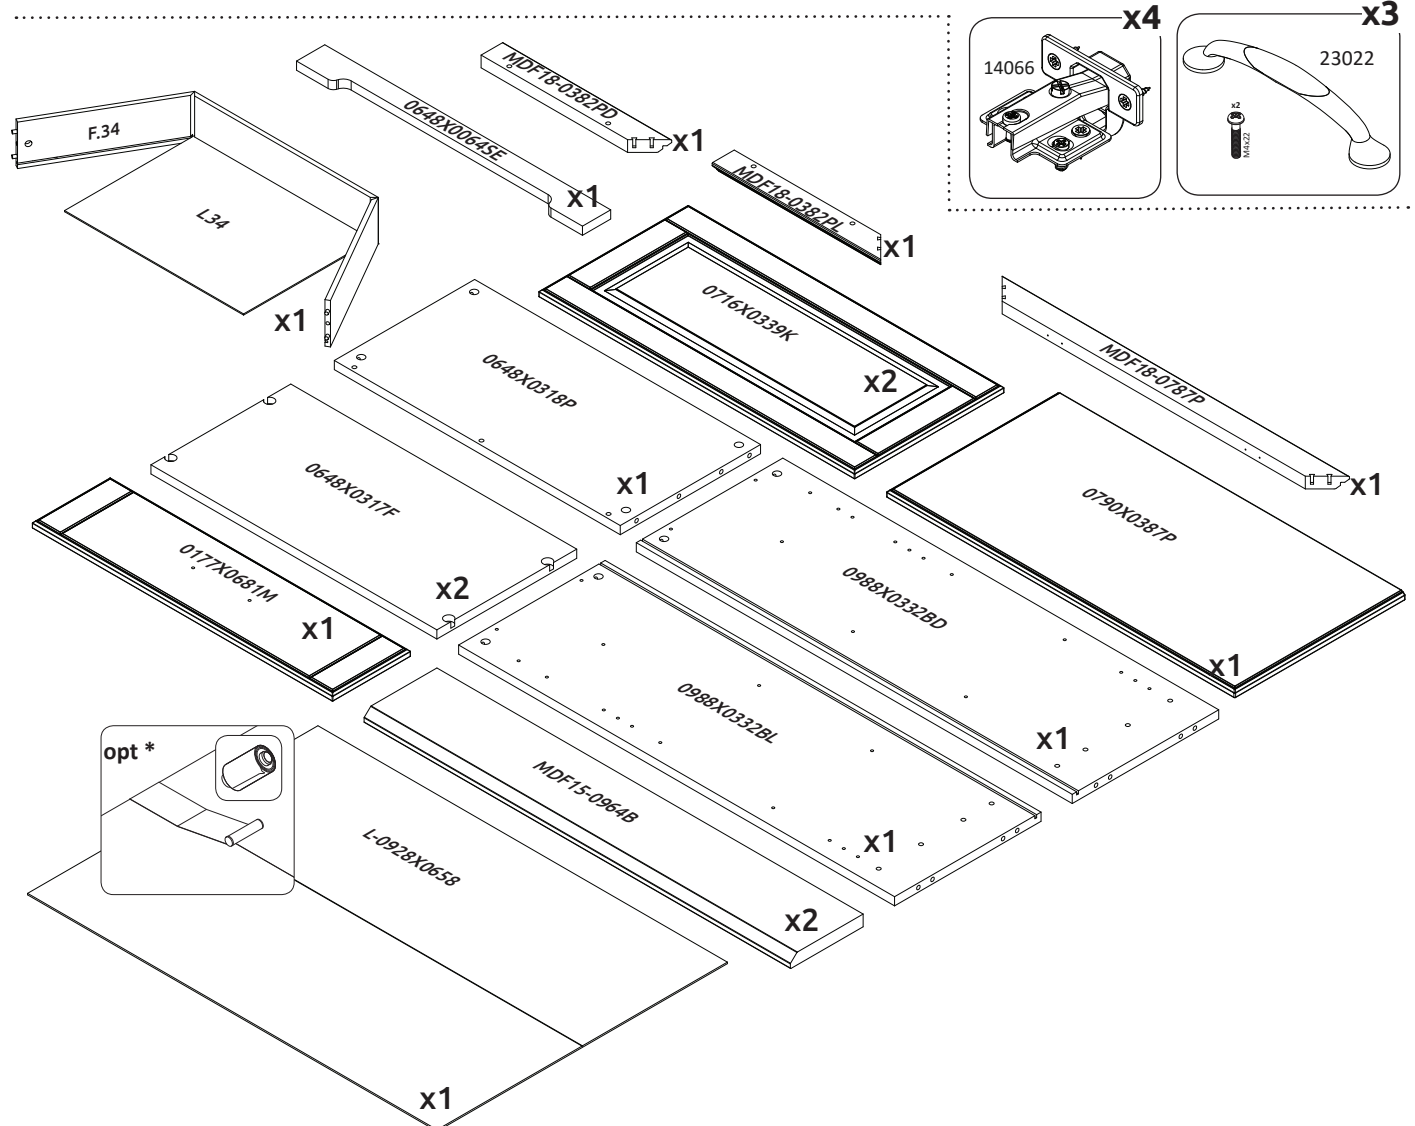

EG-CPL21
 LHW - 790x1007x387
 41704 12.08.2019

1

2

3

4

5

6

7