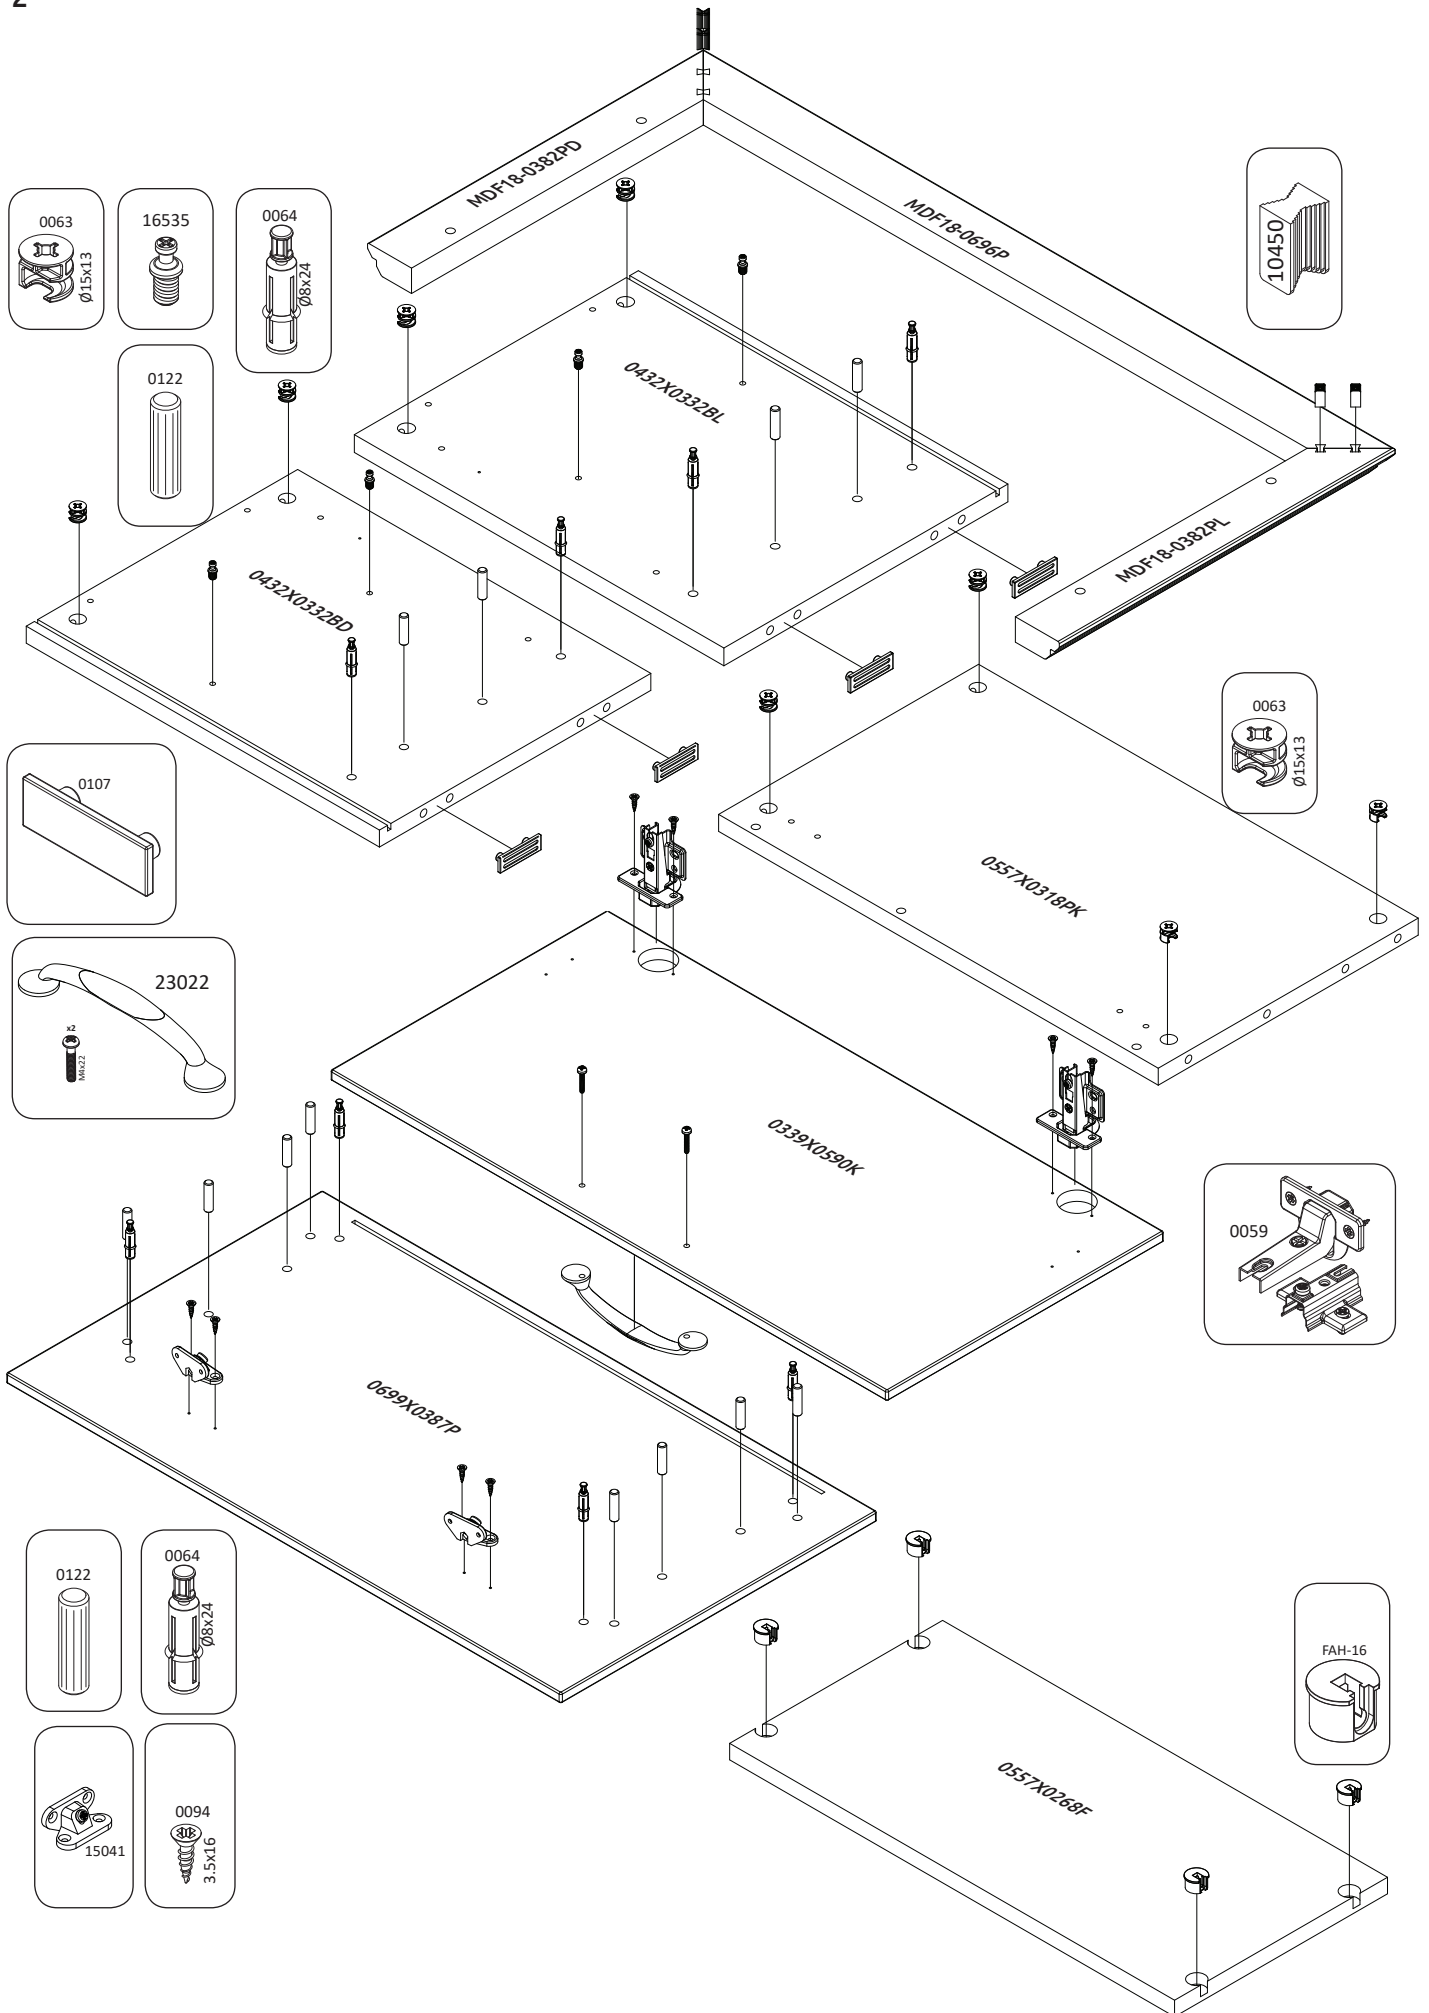

EG-K1
 LHW - 699x451x387
 41705 12.08.2019

1

2

3

4

5

6

12