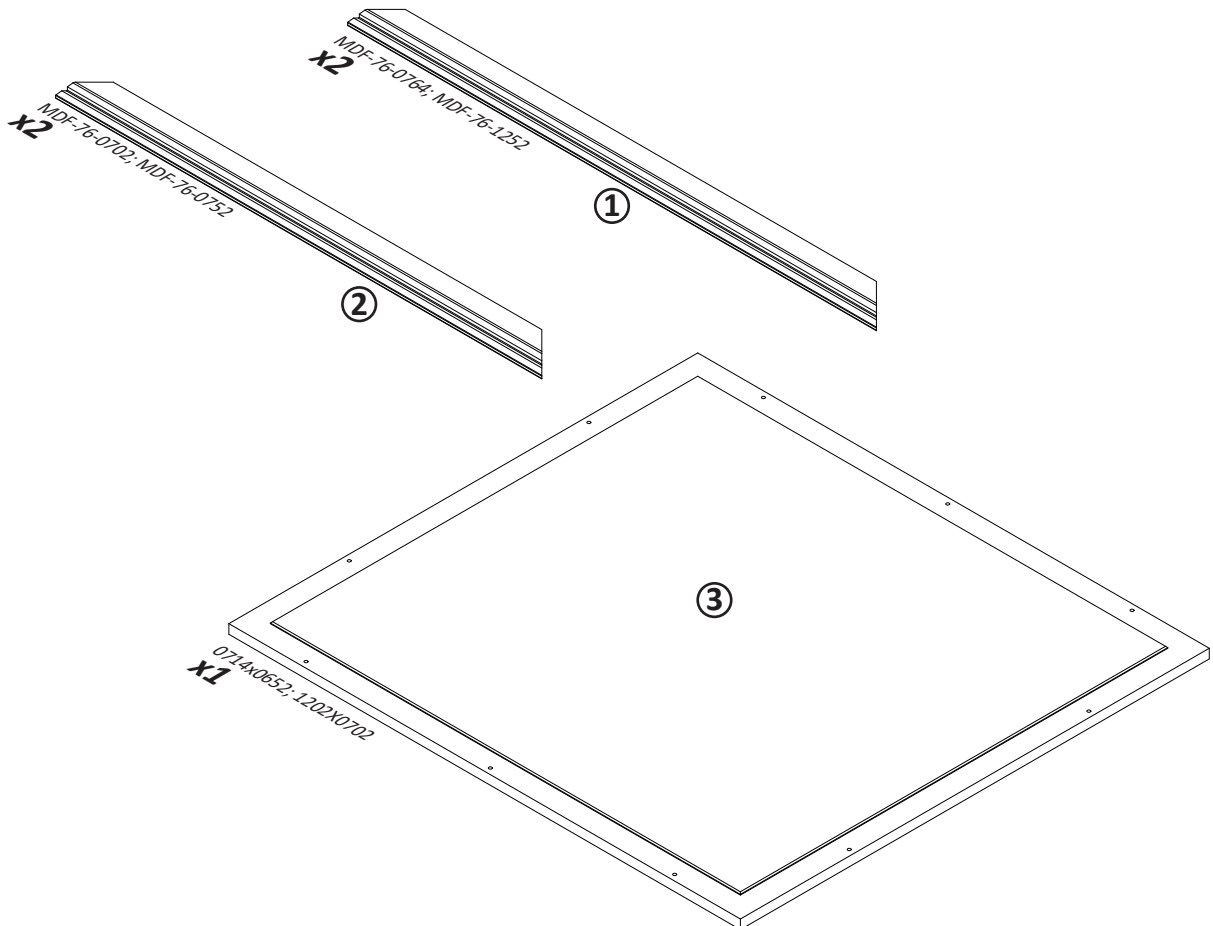

VAŽNO – PRE UPOTREBE PAŽLJIVO PROČITAJTE I SAČUVAJTE UPUTSTVO
IMPORTANT – READ CAREFULLY – RETAIN FOR FUTURE REFERENCE
WICHTIG – SORGFÄLTIG LESEN UND AUFBEWAHREN
ВАЖНО – ПРОЧИТЕ ВНИМАТЕЛЬНО – СОХРАНИТЬ ДЛЯ ДАЛЬНЕЙШЕГО ИСПОЛЬЗОВАНИЯ
WAŻNE – PRZED UŻYCIEM NALEŻY DOKŁADNIE ZAPOZNAĆ SIĘ Z NINIEJSZĄ INSTRUKCJĄ I ZACHOWAĆ JĄ

41706
26.12.2018

EG-OG125
LWH - 1252x41x752

EG-OG76
LWH - 764x41x702