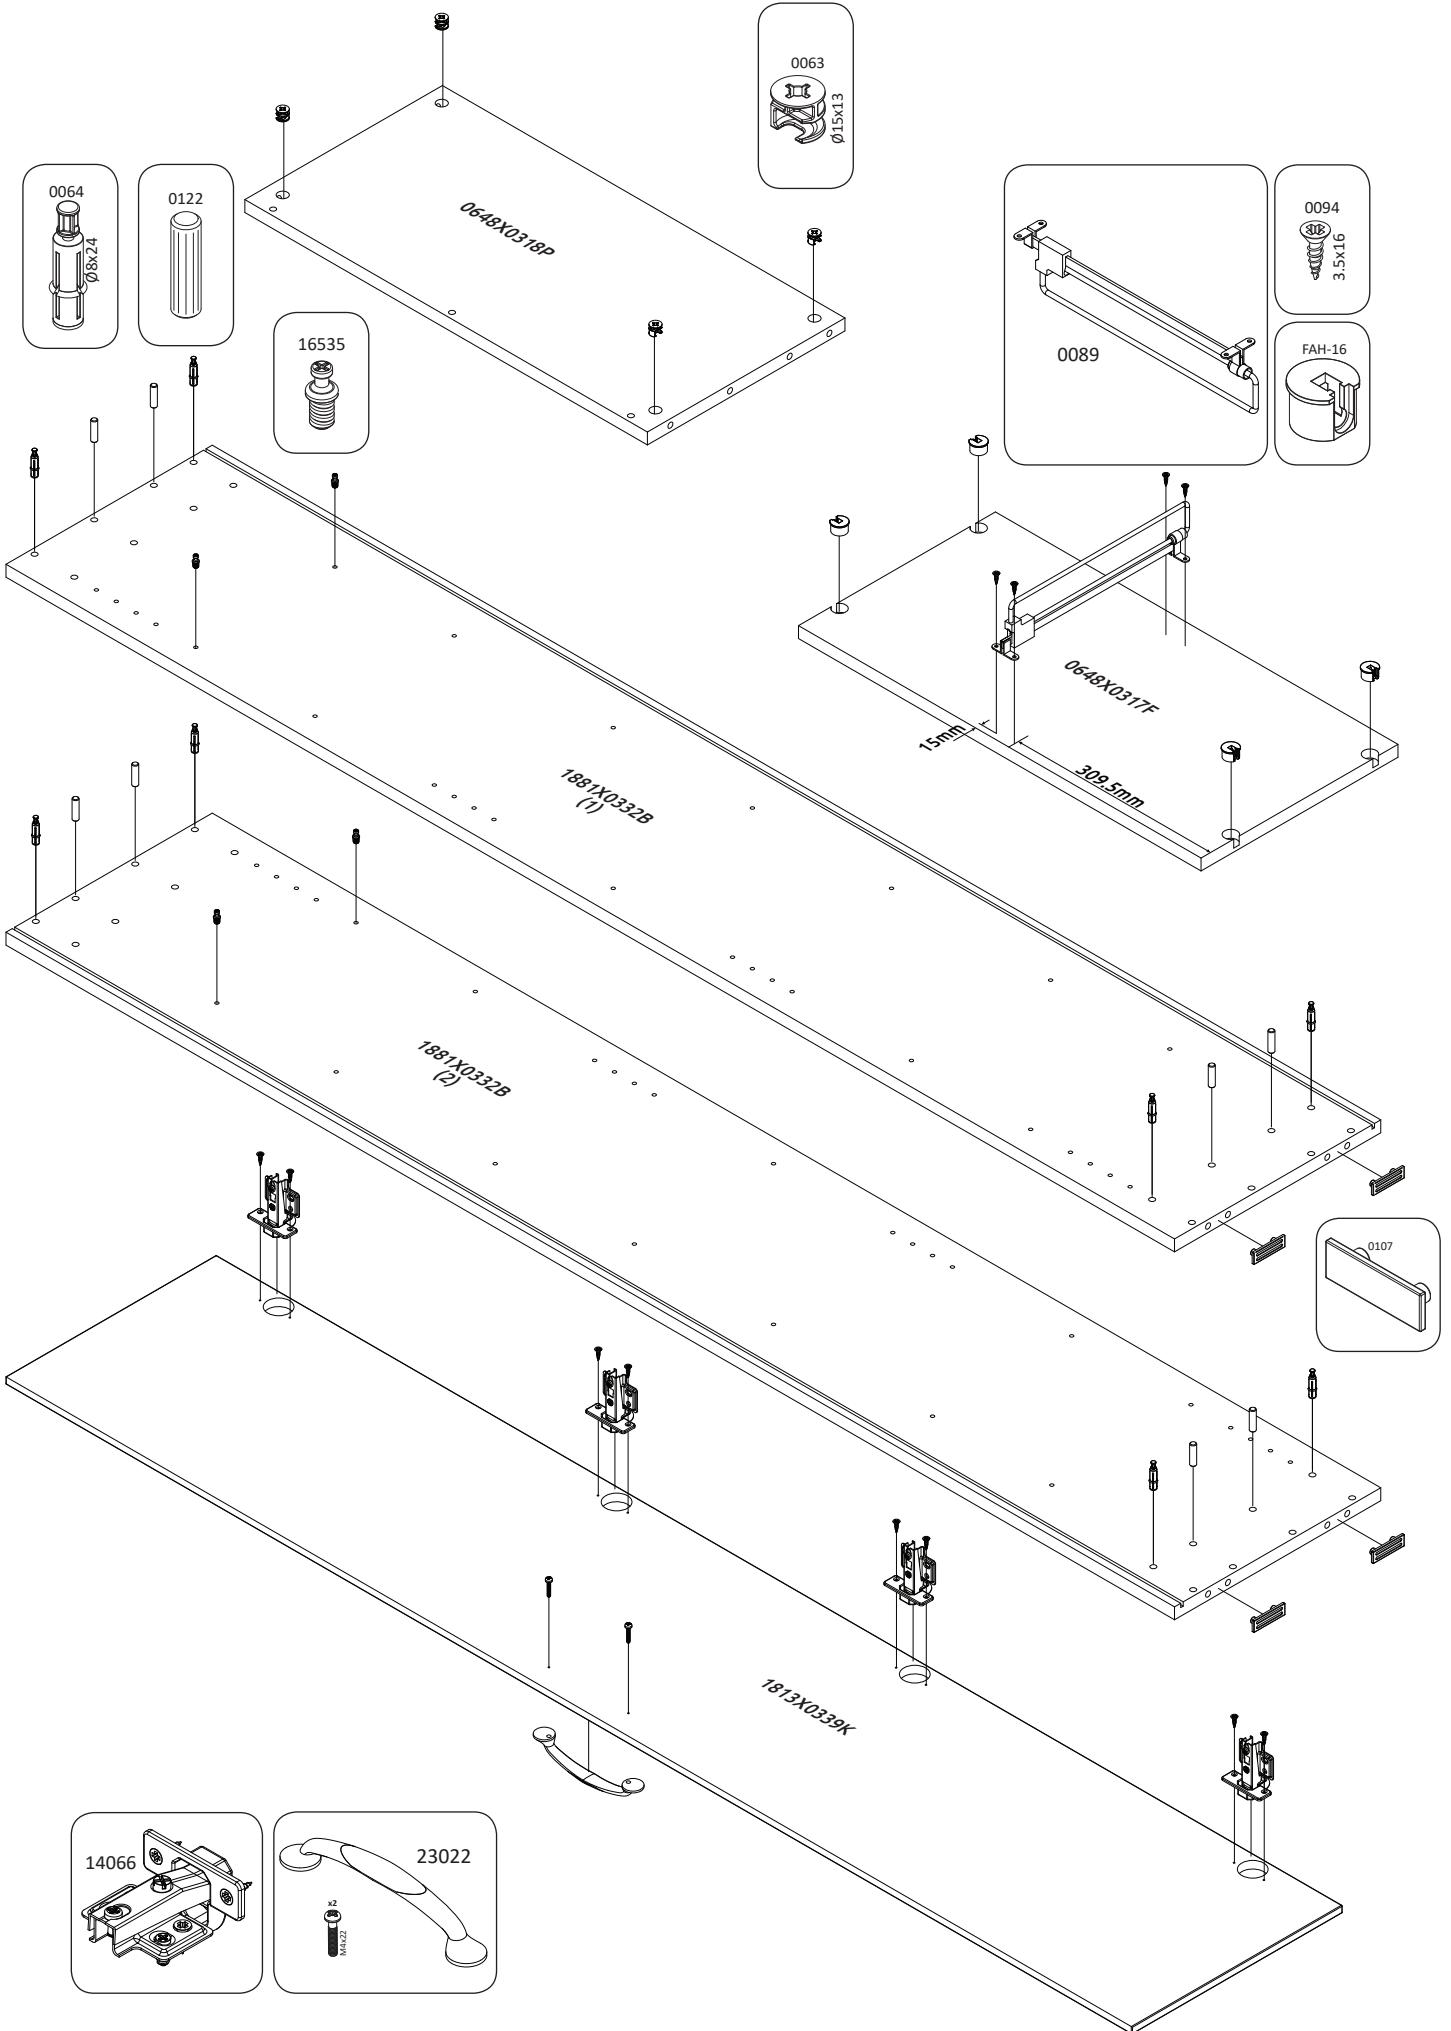

EG-V2
LHW - 777x1909x385
41707 12.08.2019

1

2

3

4

5

6

7