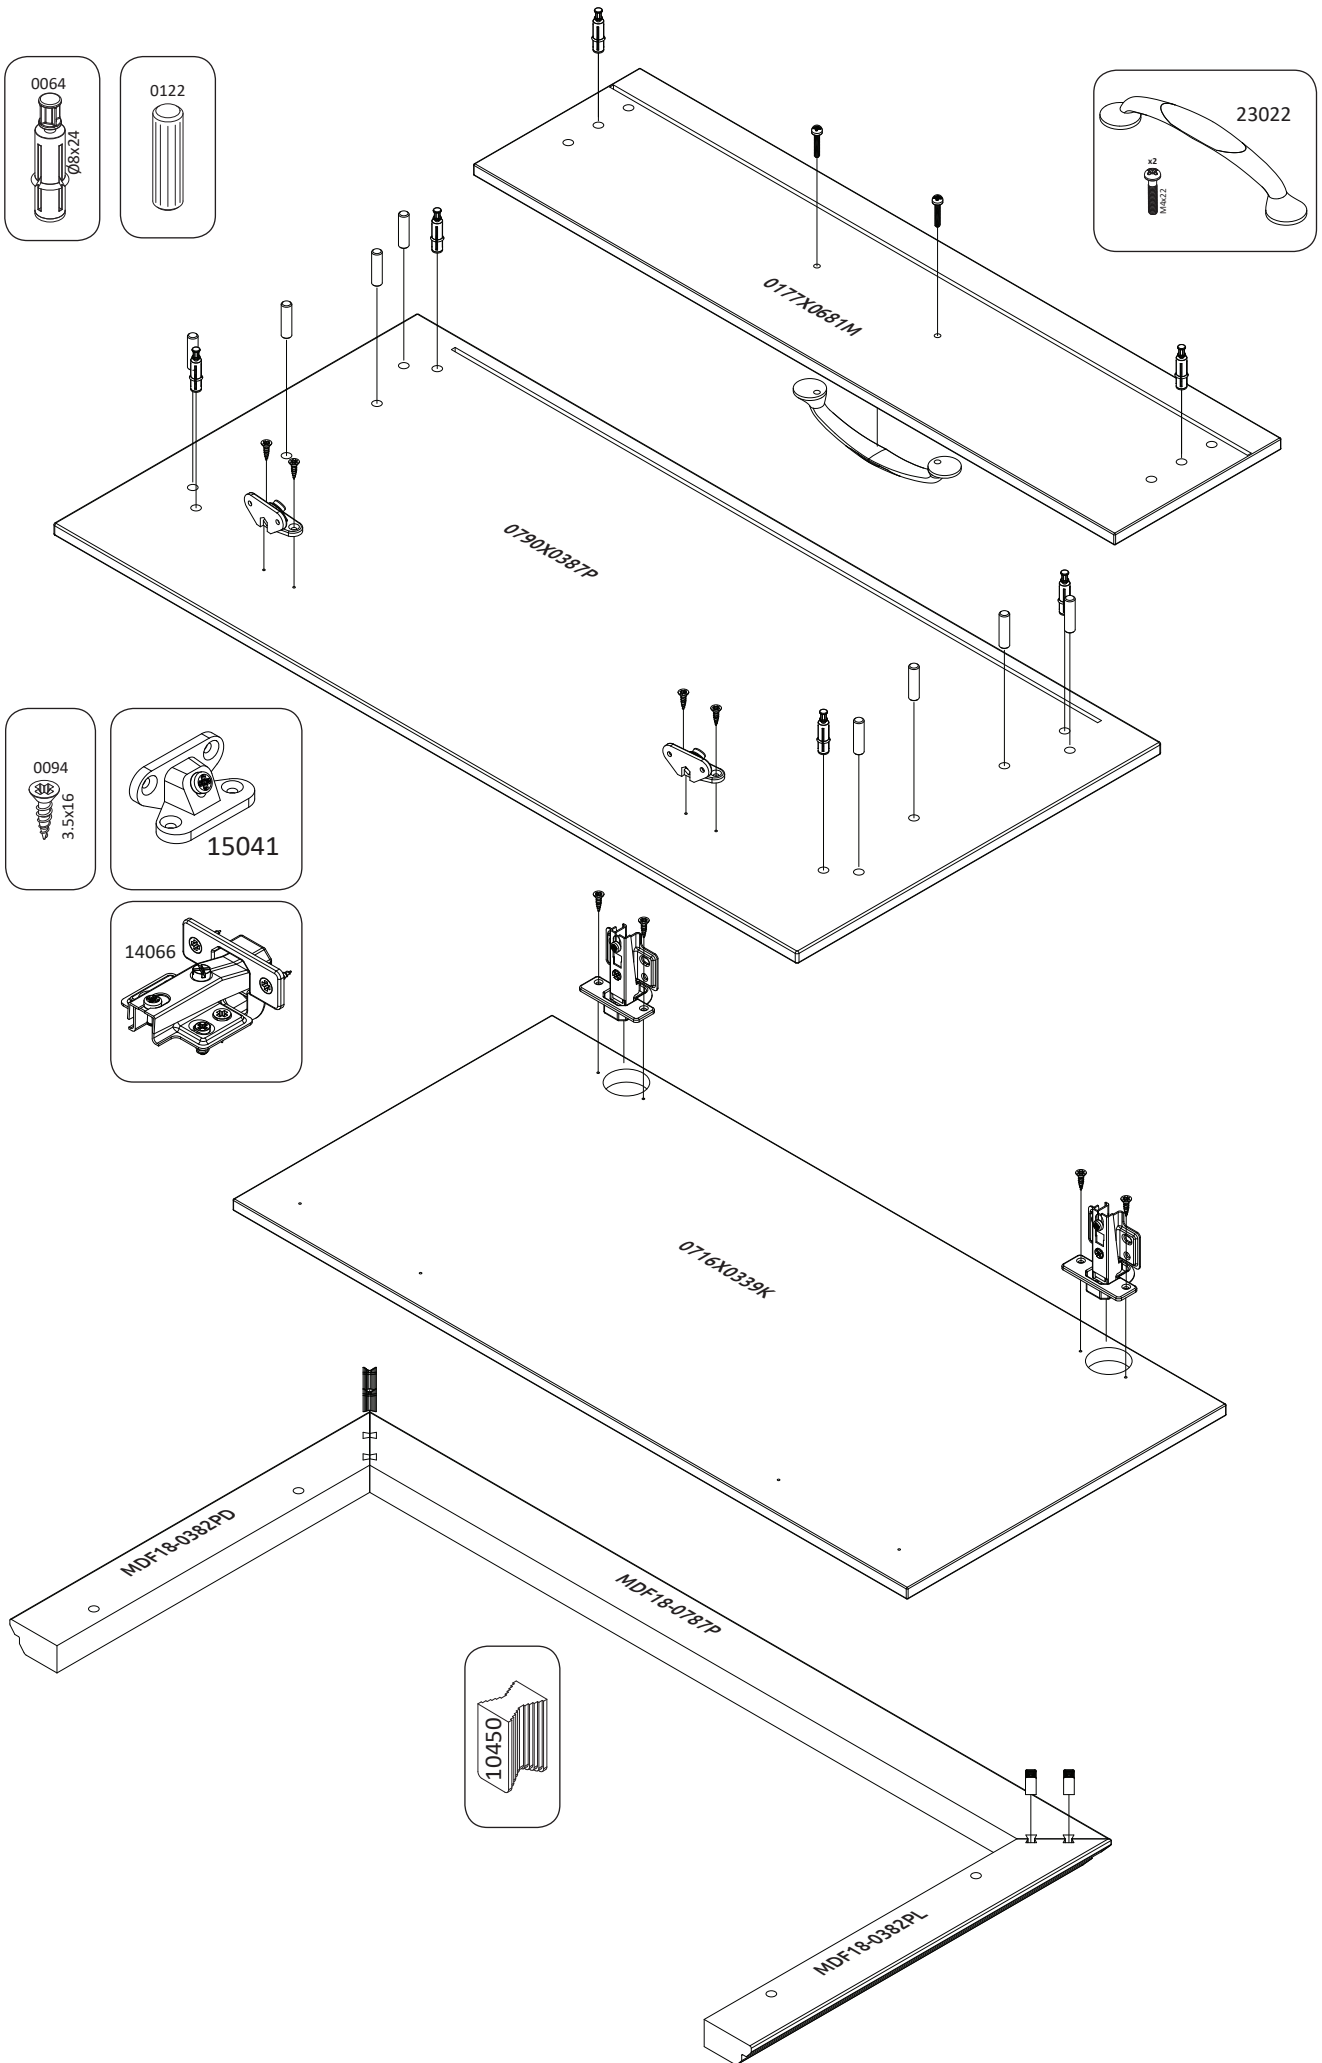

EG-CPL21
 LHW - 790x1007x387
 41704 12.08.2019

1

2

3

4

5

6

7