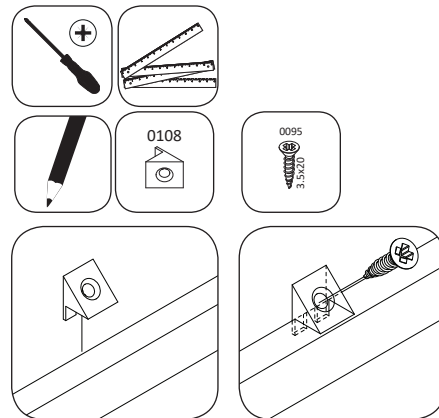

EG-K1
 LHW - 699x451x387
 41705 12.08.2019

1

2

3

4

5

6

12