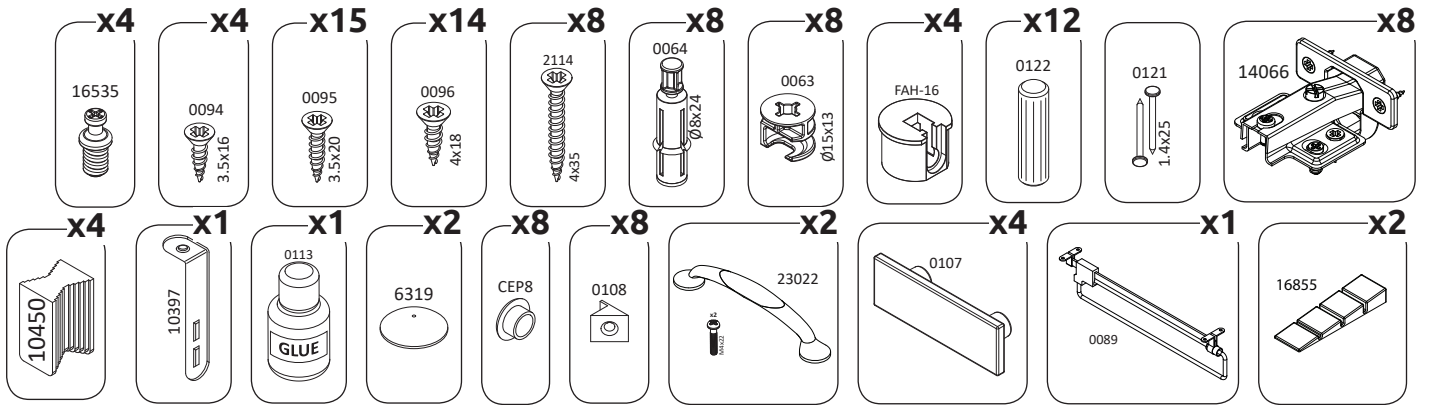

EG-V2
LHW - 777x1909x385
41707 12.08.2019

1

2

3

4

5

6

7