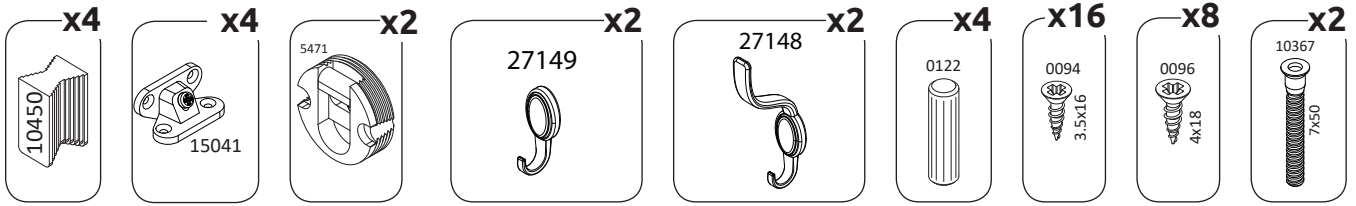

EG-CLK

LHW - 699x1117x125
41703 11.01.2018

РУССКИЙ
Важная информация
Внимательно прочитайте.
Сохраните эту информацию.

ВНИМАНИЕ

Крепёжные средства для крепления к стене не прилагаются, для разных материалов стен требуются различные крепления. Используйте крепёжные средства, подходящие для материала стен в Вашем доме. Если Вы не уверены, какой тип креплений подходит к данному материалу, обратитесь в специализированный магазин.