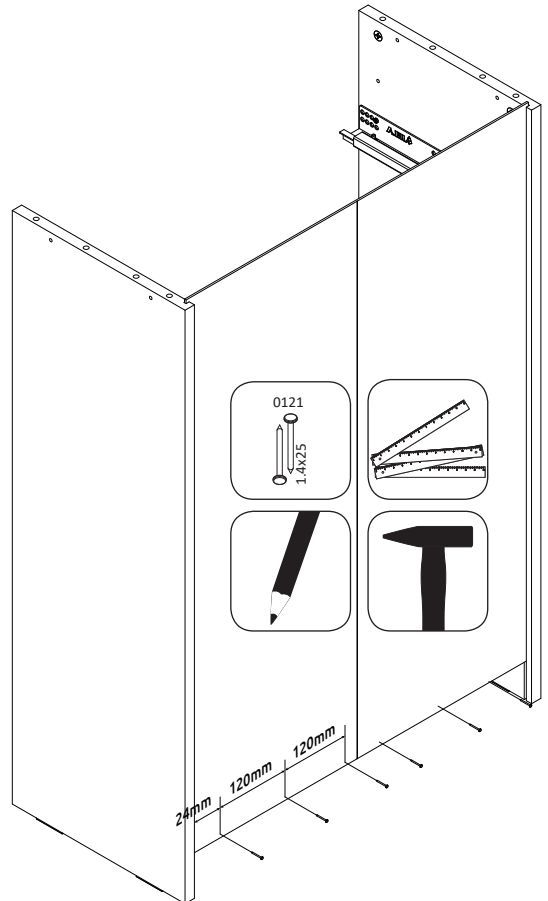

EG-CPL21
 LHW - 790x1007x387
 41704 12.08.2019

1

2

3

4

5

6

7