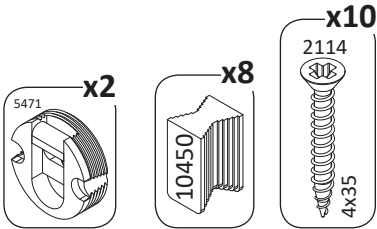

EG-CPL21
 LHW - 790x1007x387
 41704 12.08.2019

1

2

3

4

5

6

7

41706
26.12.2018

EG-OG125
LWH - 1252x41x752

EG-OG76
LWH - 764x41x702

РУССКИЙ

Важная информация
Внимательно прочитайте.
Сохраните эту информацию.

ВНИМАНИЕ

Крепежные средства для крепления к стене не прилагаются, для разных материалов стен требуются различные крепления. Используйте крепежные средства, подходящие для материала стен в Вашем доме. Если Вы не уверены, какой тип креплений подходит к данному материалу, обратитесь в специализированный магазин.