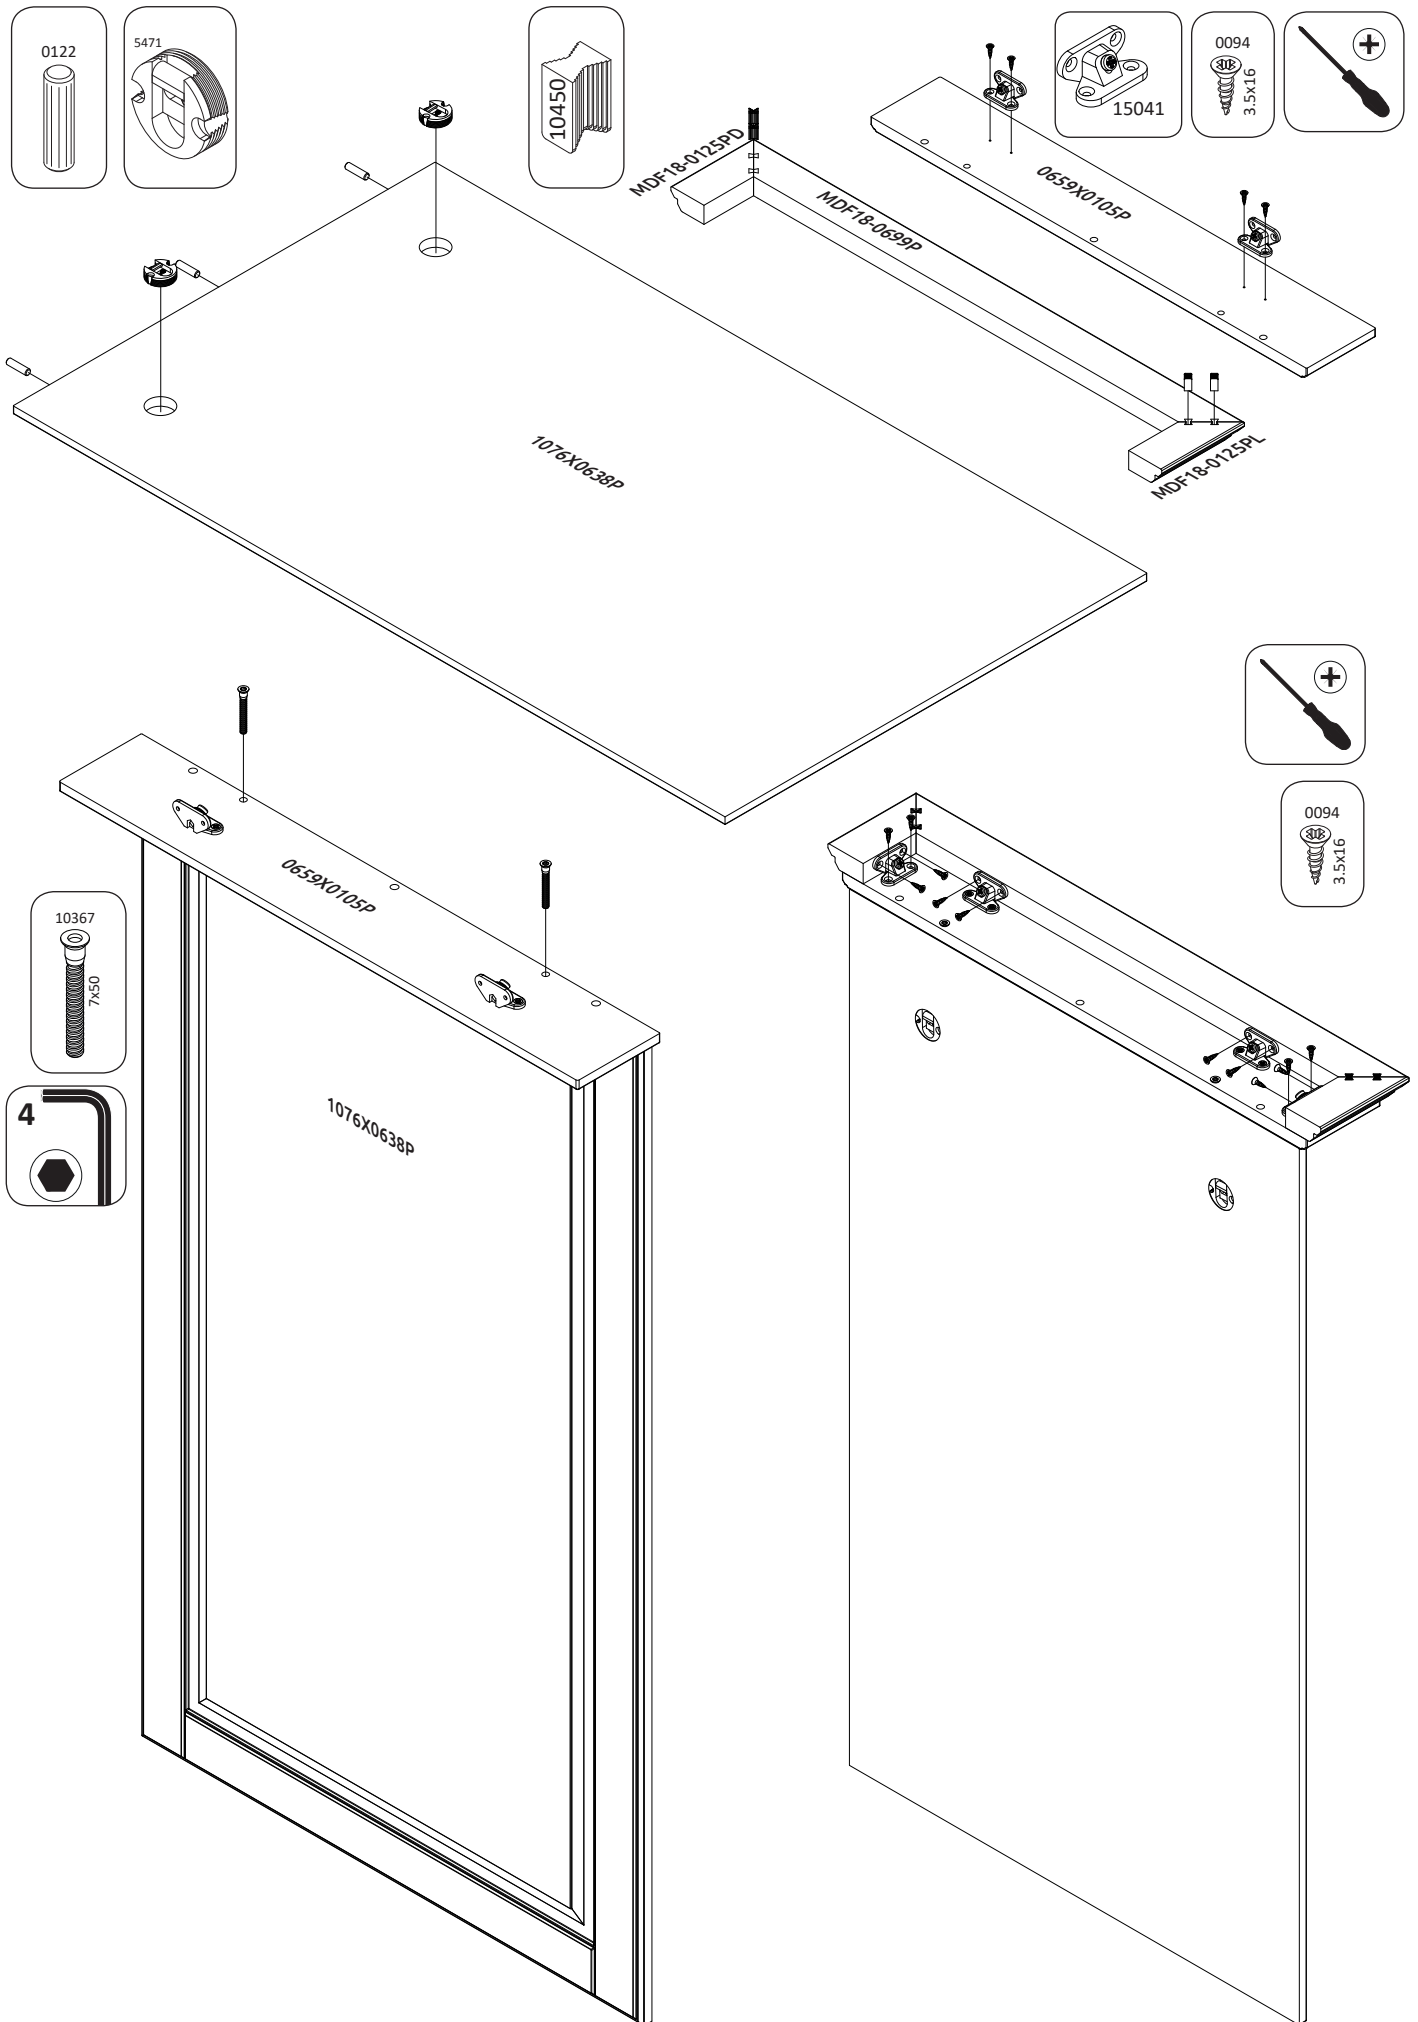

EG-CLK

LHW - 699x1117x125
41703 11.01.2018

РУССКИЙ
Важная информация
Внимательно прочитайте.
Сохраните эту информацию.

ВНИМАНИЕ

Крепёжные средства для крепления к стене не прилагаются, для разных материалов стен требуются различные крепления. Используйте крепёжные средства, подходящие для материала стен в Вашем доме. Если Вы не уверены, какой тип креплений подходит к данному материалу, обратитесь в специализированный магазин.