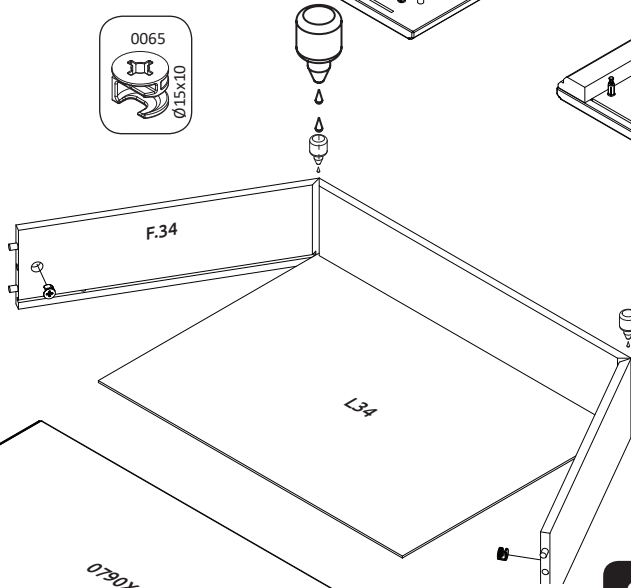

EG-CPL21
 LHW - 790x1007x387
 41704 12.08.2019

1

2

3

4

5

6

7