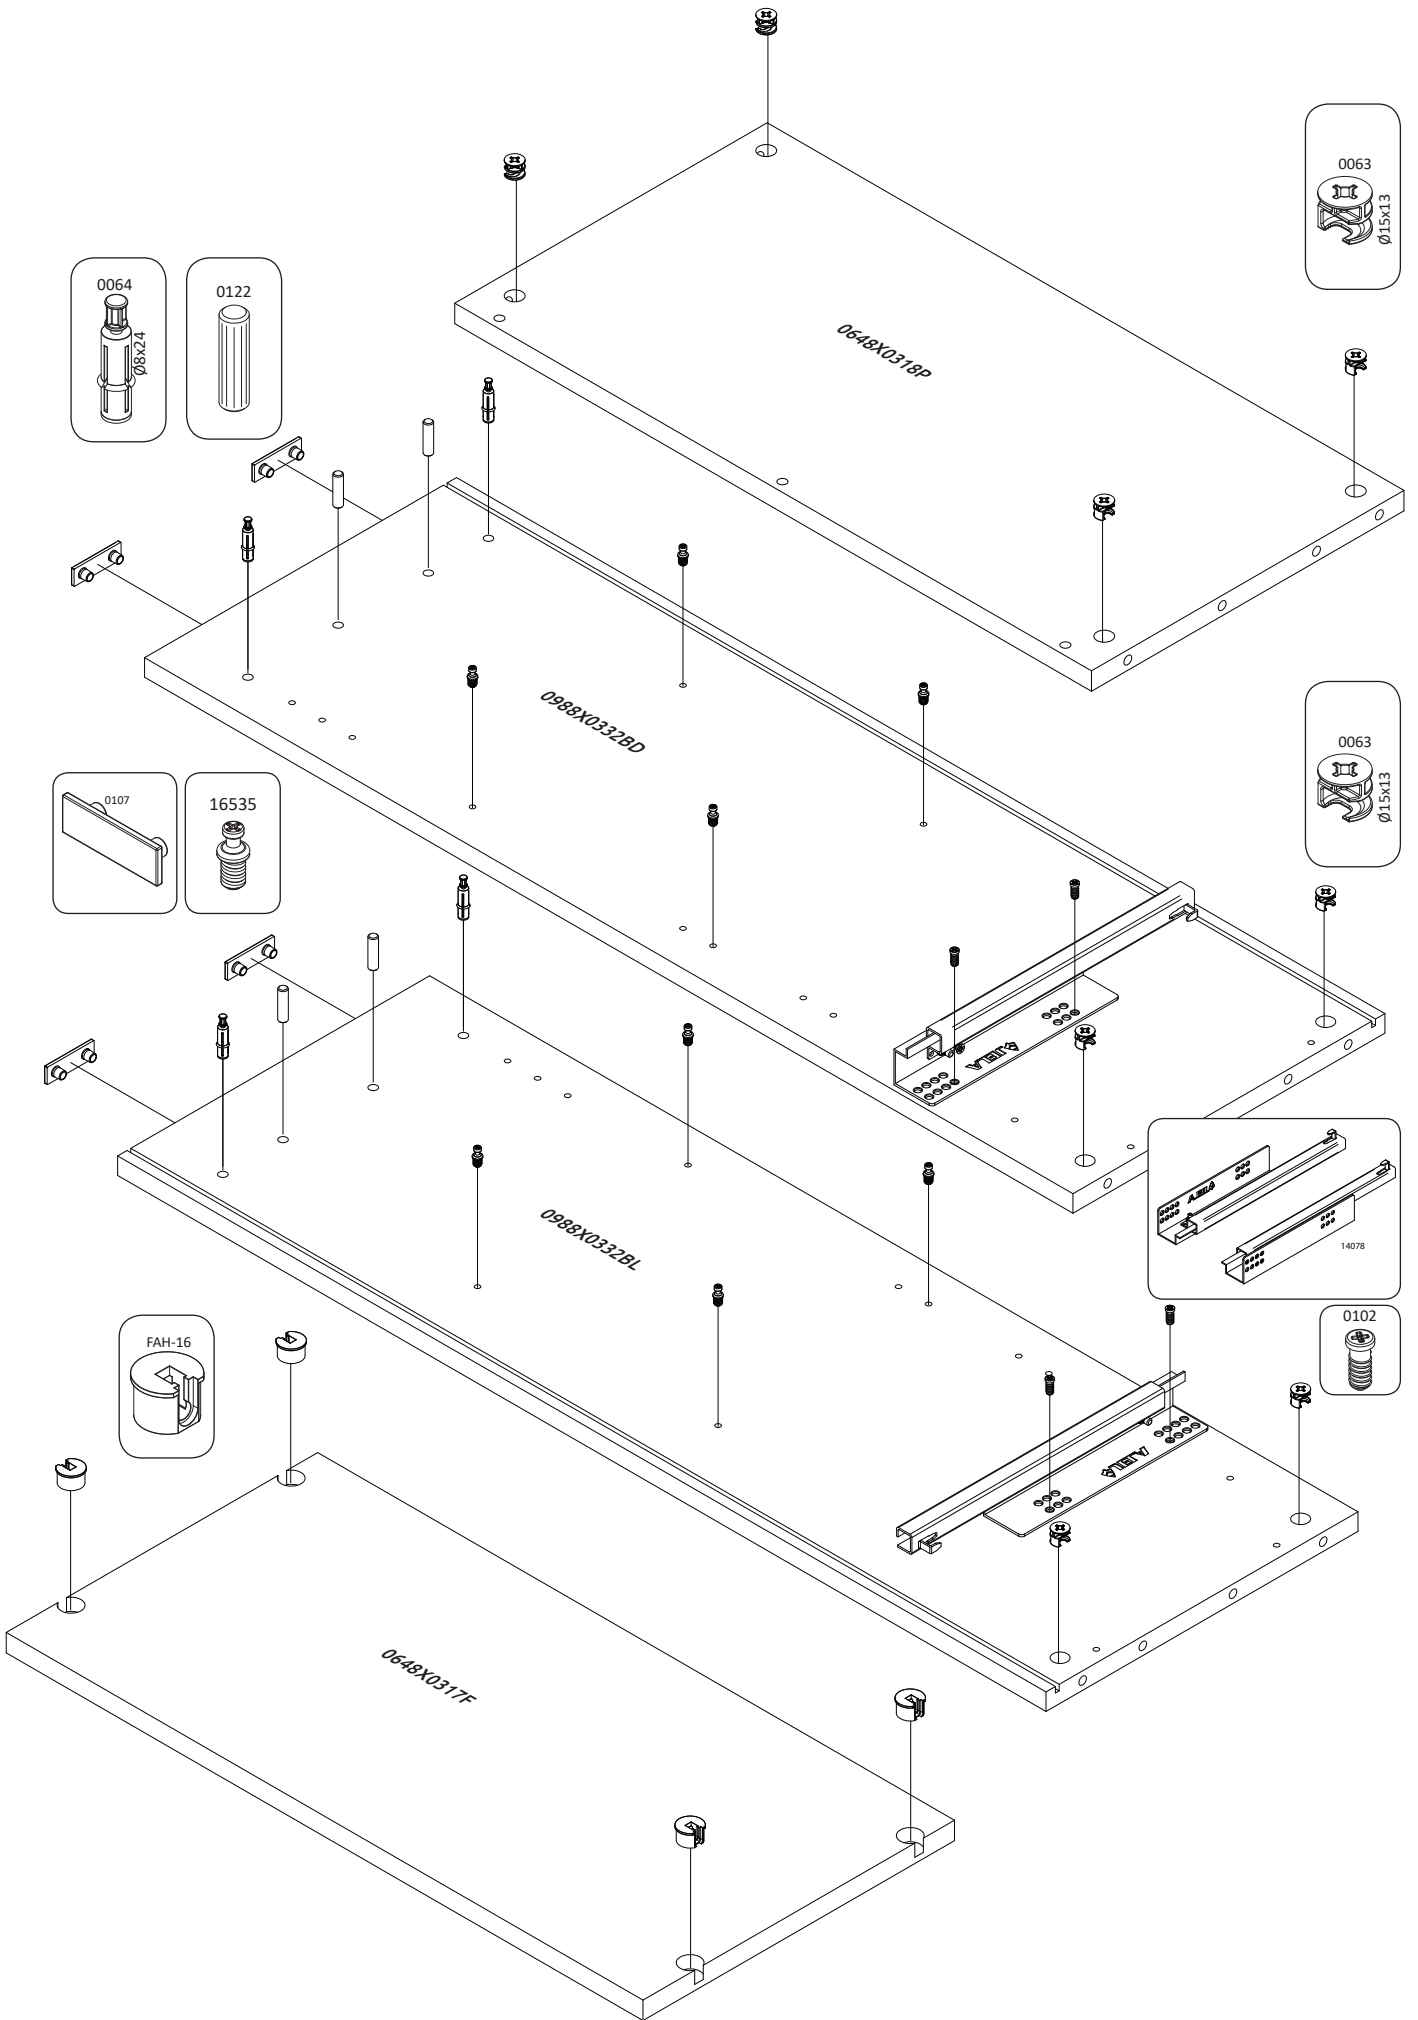

EG-CPL21
 LHW - 790x1007x387
 41704 12.08.2019

1

2

3

4

5

6

7