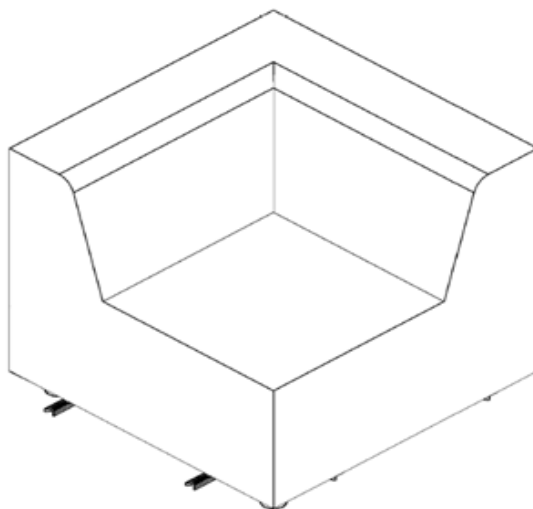

KOA

90 corner

- | | | | |
|-----------|------------------------------------|-----------|--------------------------------|
| D | Montageanleitung | GB | Assembly instructions |
| FR | Notice de montage | IT | Istruzioni di montaggio |
| NL | Handleiding voor de montage | PL | Instrukcja montażu |
| CZ | Montážní návod | SK | Návod na montáž |
| HU | Szerelési útmutató | RO | Instrucțiuni de montaj |
| TR | Montaj talimatı | RU | Инструкция по монтажу |