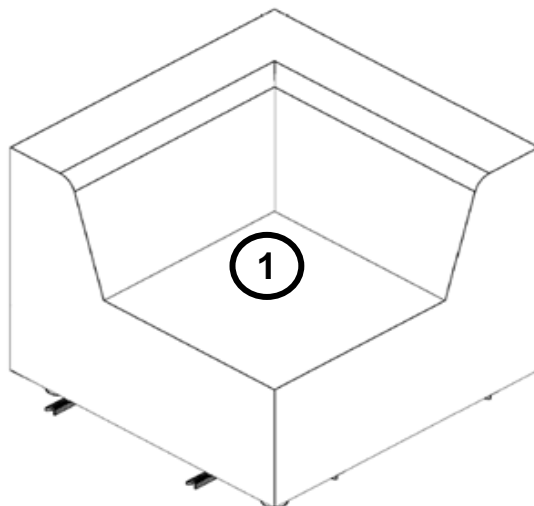

**Service • Usługa • Обслуживание • Servizio • Un service
Serviciu • Služba • Servis • Szolgáltatás**

Name • Nom • Nome
• Naam • Nazwa • Název
• Názov • Név • Nume • Isim
• Название

KOA

• Nr • No • N° • Номер • C • Sz

57405123, 88865351, 73540236, 87453641