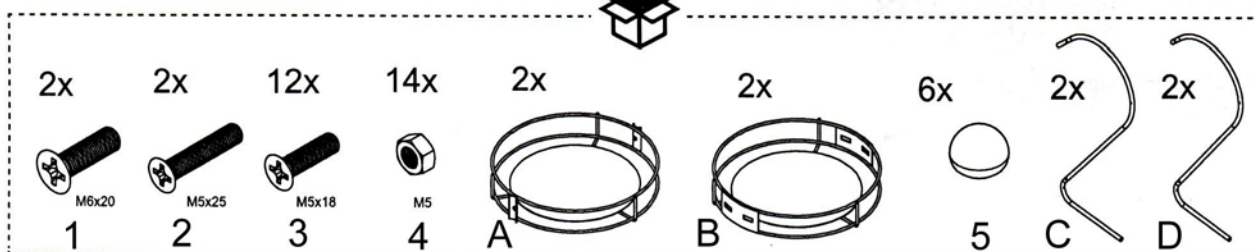

Typ: Nr. 004-3212

 65 x 75 x 22 cm

 1,55 KG

1

2

x2

3

4