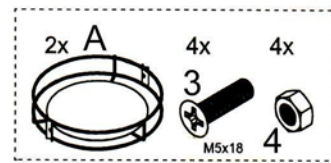

Typ: Nr. 004-3212

 65 x 75 x 22 cm

 1,55 KG

1

2

x2

3

4