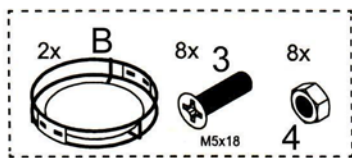

Typ: Nr. 004-3212

 65 x 75 x 22 cm

 1,55 KG

1

2

x2

3

4