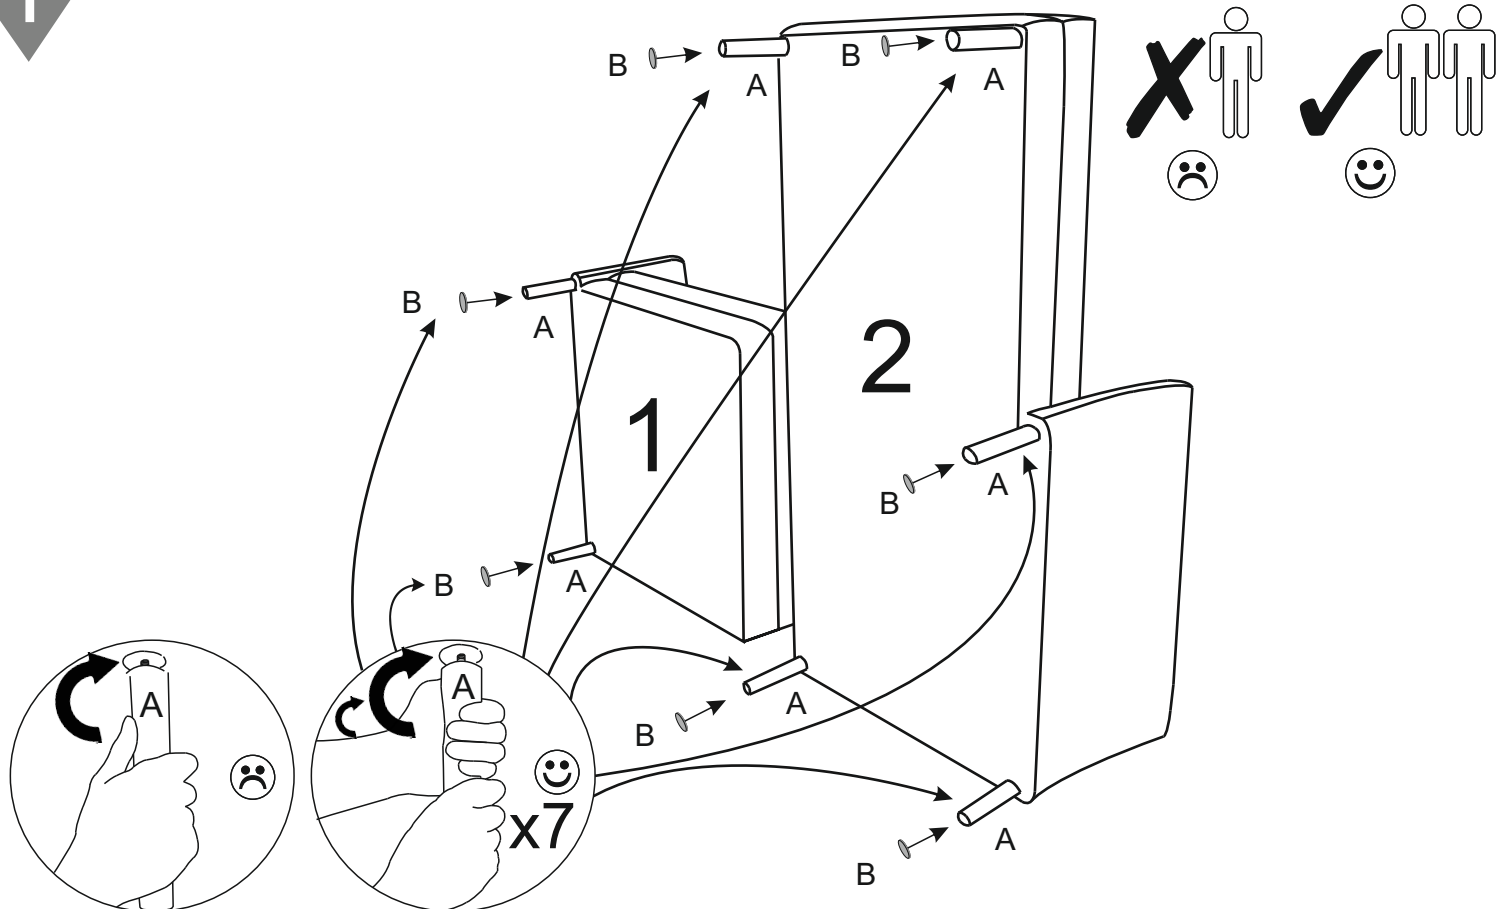

**Service • Assistenza • Dienstverlening • Serwis
Servis • Szerviz • Сервисная служба**

Name • Nom • Nome • Naam •
Nazwa • Jméno • Názov • Név •
Denimire • Ísim • Название

Aulstad

Nr. • No. • N° • Номер • Č • Sz

68632054

Turp • Type • Tip •
Tipus • Típo • Тип

1

2