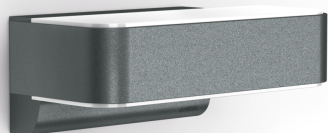

Sensor-LED-Außenleuchte

L 810 SC

anthrazit

EAN 4007841 065706

Art.-Nr. 065706

Up-/Downlight

LED

30 years (Ø 4,5h / day)

10% basic brightness

Funktionsbeschreibung

Die modernste Außenleuchte der Welt ist gleichzeitig per Bluetooth und App leiterlos steuerbar. Die Design-Sensor-Außenleuchte L 810 SC mit unsichtbarem Hochfrequenzsensor, ideal für Hauseingänge und Hausfronten, 9,8 W STEINEL LED-Lichtsystem, 679 lm, 160° Erfassungswinkel, Reichweite 1 - 5 m, zur effektvollen Beleuchtung nach unten, inkl. Softlichtstart und 4 Stunden Dauerlicht (optional).

L 810 SC

anthrazit

EAN 4007841 065706

Art.-Nr. 065706

Technische Daten

Abmessungen (L x B x H)	145 x 230 x 91 mm
Netzanschluss	220 – 240 V / 50 – 60 Hz
Montagehöhe max	2,50 m
Sensortechnologie	iHF (Intelligente Hochfrequenz-Technik)
Sendeleistung	
Leistung	9,8 W
Vernetzung	Ja
Art der Vernetzung	Master/Master
Slavebetrieb einstellbar	Ja
gemessener Lichtstrom (360°)	679 lm
Farbtemperatur	3000 K
Mit Leuchtmittel	Ja, LED-Leuchtmittel
Leuchtmittel	LED nicht austauschbar
Lebensdauer LED L70B50 (25°)	> 60000 Std
Socket	Ohne
LED Kühlsystem	Active & Passive Thermo Control
Mit Bewegungsmelder	Ja
Erfassungswinkel	160 °
Unterkriechschutz	Ja
segmentweise Ausblendung	Nein
Elektronische Skalierbarkeit	Ja
Mechanische Skalierbarkeit	Nein
Reichweite Detail	Einstellbarer Erfassungsbereich auf 2 Achsen
Reichweite Radial	r = 5 m (35 m ²)