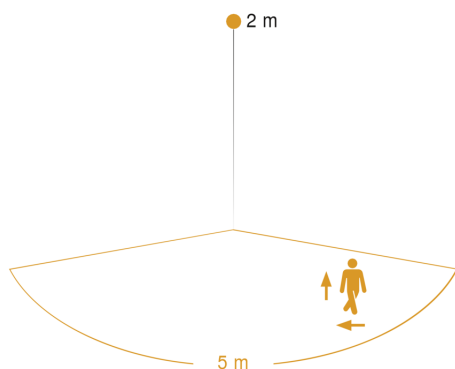

L 810 SC

anthrazit

EAN 4007841 065706

Art.-Nr. 065706

Technische Daten

Abmessungen (L x B x H)	145 x 230 x 91 mm
Netzanschluss	220 – 240 V / 50 – 60 Hz
Montagehöhe max	2,50 m
Sensortechnologie	iHF (Intelligente Hochfrequenz-Technik)
Sendeleistung	
Leistung	9,8 W
Vernetzung	Ja
Art der Vernetzung	Master/Master
Slavebetrieb einstellbar	Ja
gemessener Lichtstrom (360°)	679 lm
Farbtemperatur	3000 K
Mit Leuchtmittel	Ja, LED-Leuchtmittel
Leuchtmittel	LED nicht austauschbar
Lebensdauer LED L70B50 (25°)	> 60000 Std
Socket	Ohne
LED Kühlsystem	Active & Passive Thermo Control
Mit Bewegungsmelder	Ja
Erfassungswinkel	160 °
Unterkriechschutz	Ja
segmentweise Ausblendung	Nein
Elektronische Skalierbarkeit	Ja
Mechanische Skalierbarkeit	Nein
Reichweite Detail	Einstellbarer Erfassungsbereich auf 2 Achsen
Reichweite Radial	r = 5 m (35 m ²)

Sensorerfassungsbereich

Mögliche Montagehöhe: 1,80 m – 2,50 m

Orange: radial und tangential

Maßzeichnung

Sensor-LED-Außenleuchte

L 810 SC

anthrazit

EAN 4007841 065706