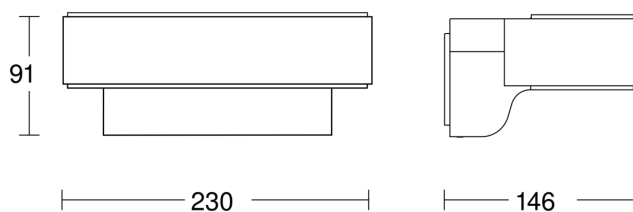

L 810 SC

anthrazit

EAN 4007841 065706

Art.-Nr. 065706

Technische Daten

Abmessungen (L x B x H)	145 x 230 x 91 mm
Netzanschluss	220 – 240 V / 50 – 60 Hz
Montagehöhe max	2,50 m
Sensortechnologie	iHF (Intelligente Hochfrequenz-Technik)
Sendeleistung	
Leistung	9,8 W
Vernetzung	Ja
Art der Vernetzung	Master/Master
Slavebetrieb einstellbar	Ja
gemessener Lichtstrom (360°)	679 lm
Farbtemperatur	3000 K
Mit Leuchtmittel	Ja, LED-Leuchtmittel
Leuchtmittel	LED nicht austauschbar
Lebensdauer LED L70B50 (25°)	> 60000 Std
Socket	Ohne
LED Kühlsystem	Active & Passive Thermo Control
Mit Bewegungsmelder	Ja
Erfassungswinkel	160 °
Unterkriechschutz	Ja
segmentweise Ausblendung	Nein
Elektronische Skalierbarkeit	Ja
Mechanische Skalierbarkeit	Nein
Reichweite Detail	Einstellbarer Erfassungsbereich auf 2 Achsen
Reichweite Radial	r = 5 m (35 m ²)

Sensorerfassungsbereich

Mögliche Montagehöhe: 1,80 m – 2,50 m

Orange: radial und tangential

Maßzeichnung

Sensor-LED-Außenleuchte

L 810 SC

anthrazit

EAN 4007841 065706