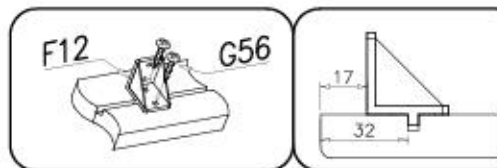

5/18

BAD WESTMINSTER 11

II