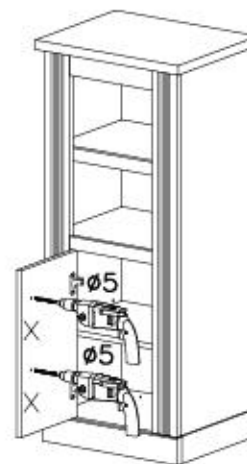

3,5x16

x4

XVII

16/18

BAD WESTMINSTER 11

XVI

E98

x1

N14

x2

M4x22

x2

I7

x16

Name • Nom • Nome • Naam • Nazwa • Jméno • Ὄνομα • Név • Denumire • Isim • Имя	Nr • No • N° • Номер • Č • Sz	Typ • Type • Tip • Típus • Тipo • Tun
BAD WESTMINSTER	--	11

D Unser Dienstleistungen für Beschädigte