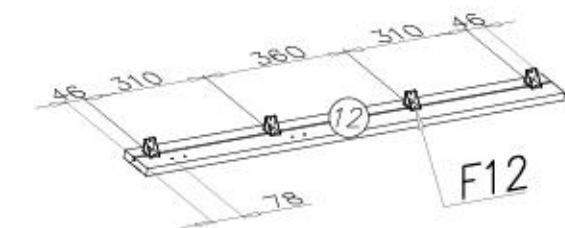

5/18

BAD WESTMINSTER 11

II

III

IV

6/18

BAD WESTMINSTER 11

V

VI