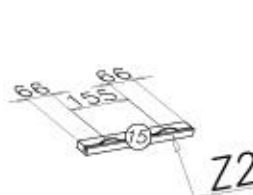

6/18

BAD WESTMINSTER 11

V

VI