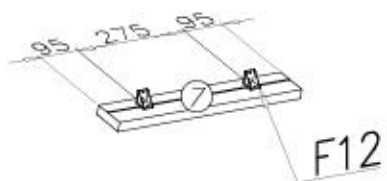

5/18

BAD WESTMINSTER 11

II