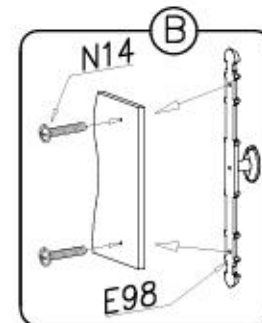

3,5x16

x4

XVII

16/18

BAD WESTMINSTER 11

XVI

E98

x1

N14

x2

M4x22

x2

I7

x16

Name • Nom • Nome • Naam • Nazwa • Jméno • Ὄνομα • Név • Denumire • Isim • Имя	Nr • No • N° • Номер • Č • Sz	Typ • Type • Tip • Típus • Тipo • Tun
BAD WESTMINSTER	--	11

D Unser Dienstleistungen für Beschädigte