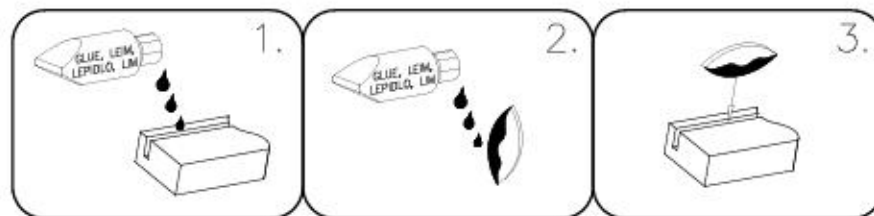

6/18

BAD WESTMINSTER 11

V