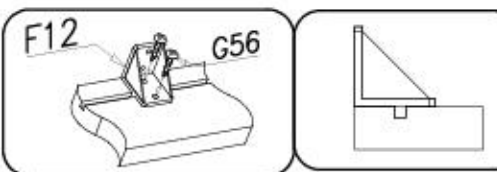

5/18

BAD WESTMINSTER 11

II

III

IV

6/18

BAD WESTMINSTER 11

V

VI