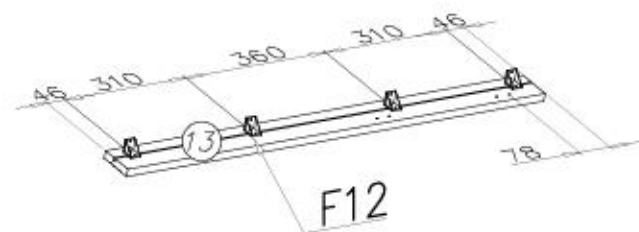

5/18

BAD WESTMINSTER 11

II

III

IV

6/18

BAD WESTMINSTER 11

V

VI