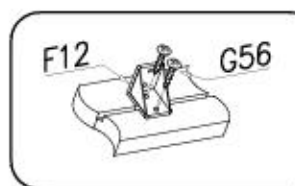

5/18

BAD WESTMINSTER 11

II

III

IV

6/18

BAD WESTMINSTER 11

V

VI