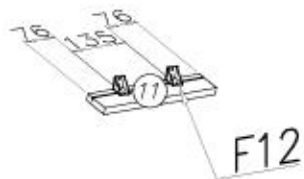

5/18

BAD WESTMINSTER 11

II

III

IV

6/18

BAD WESTMINSTER 11

V

VI