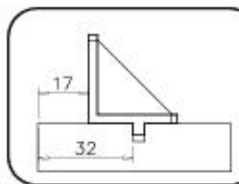

5/18

BAD WESTMINSTER 11

II

III

IV

6/18

BAD WESTMINSTER 11

V

VI