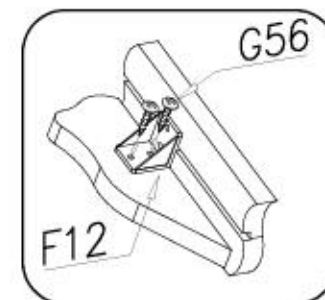

9/18

BAD WESTMINSTER 11

X

W1

x1

0,5h

10/18

BAD WESTMINSTER 11

XI

G56

4x16

x16

78