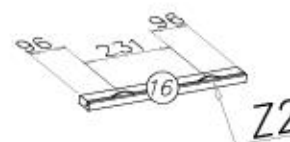

6/18

BAD WESTMINSTER 11

V

VI