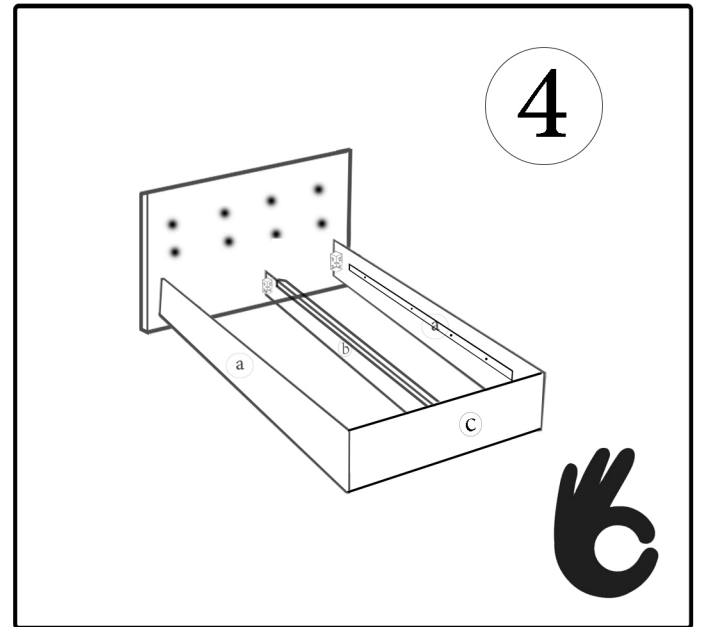

Aufbauanleitung

Assembly Instruction

wird benötigt

Sandro

Alle Schrauben sind vormontiert
Ab 160 cm ist das Bett mit Mittelteil erhärtlich

Schwierigkeiten!!
rufen Sie uns innerhalb unserer Öffnungszeiten an und wir
helfen Ihnen weiter