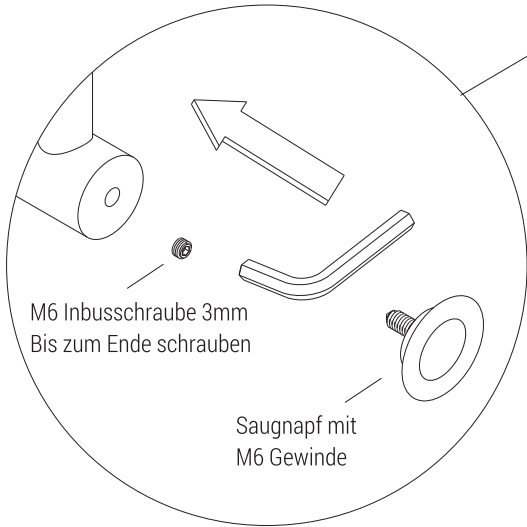

M6 Schraubenübersicht:

-  2x 3mm
-  4x 6mm
-  2x 18mm mit Puffer

1

2

3

4

5

6