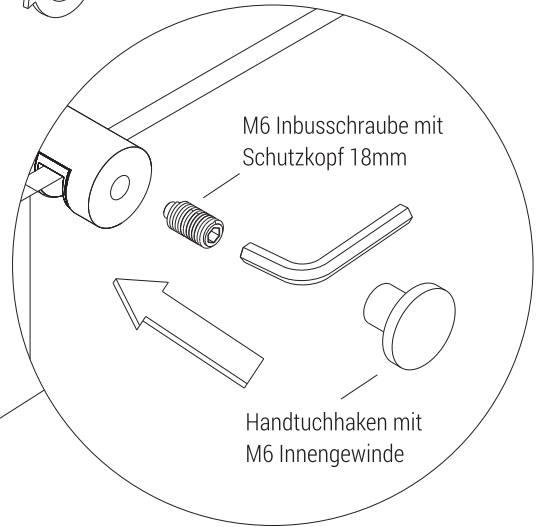

M6 Schraubenübersicht:

-  2x 3mm
-  4x 6mm
-  2x 18mm mit Puffer

1

2

3

4

5

6