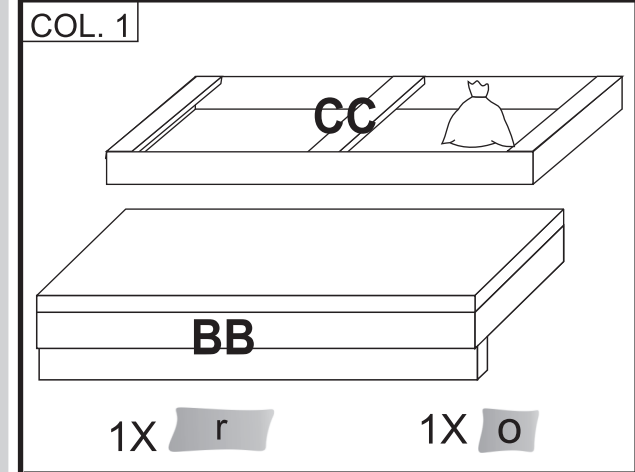

5

6

7

8

MANHATTEN

- (DE) Montageanleitung
- (IT) Istruzioni di montaggio
- (PL) Instrukcja montażu
- (FR) Notice de montage
- (NL) Handleiding voor de montage
- (RO) Instrucțiuni de asamblare
- (GB) Assembly instructions
- (SK) Montážny návod
- (TR) Montaj talimatı
- (CZ) Montážní návod
- (RU) Инструкция по монтажу
- (HU) Szerelési útmutató

9x (4x16)	6x (5x35)	8x (M6X40)	4x (M6x35)	14x	4x Ø8	4x Ø8					
4x M8	6x 35mm	4x 50mm	2x 155mm	4x (M8x70)	2x	1x					
1x											

Service - Servis - Dienstverlening - Servis - Serwis - Сервисная служба - Servizio - Service
 Serviciu - Služby - Szolgáltatás