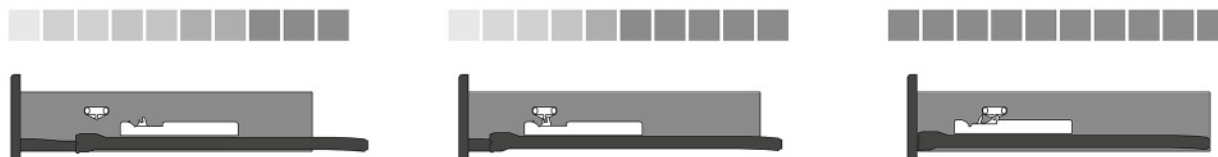

EZD-9

SlowMotion Zeta^{rs}

Soft closing per guide a rullini
Soft closing for roller slides
Gedämpfter Einzug für Rollschubführung
Self closing pour coulisses à galets
Freno amortizado para correderas

Istruzioni
Anweisungen
Instructions
Instrucciones

Visto: *Caradfast*

Data: 27.07.09

Denominazione: SlowMotion Zeta rs - per guide 082
Part Name: SlowMotion Zeta rs - 082 slides

Page: 1/1

130^{+0.5}_{-0.5}

Dima per posizionare
squadretta in plastica.
Poi rimuovere.
Template to positions
plastic bracket.
Then to remove.