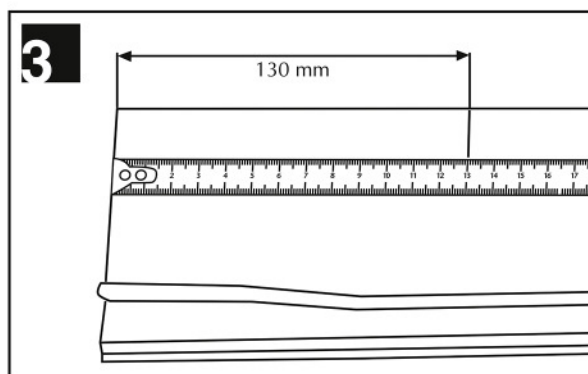

EZD-9

SlowMotion Zeta^{rs}

Soft closing per guide a rullini
Soft closing for roller slides
Gedämpfter Einzug für Rollschubführung
Self closing pour coulisses à galets
Freno amortizado para correderas

Istruzioni
Anweisungen
Instructions
Instrucciones

Visto: *Caradfast*

Data: 27.07.09

Denominazione: SlowMotion Zeta rs - per guide 082
Part Name: SlowMotion Zeta rs - 082 slides

Page: 1/1

130^{+0.5}_{-0.5}

Dima per posizionare
squadretta in plastica.
Poi rimuovere.
Template to positions
plastic bracket.
Then to remove.