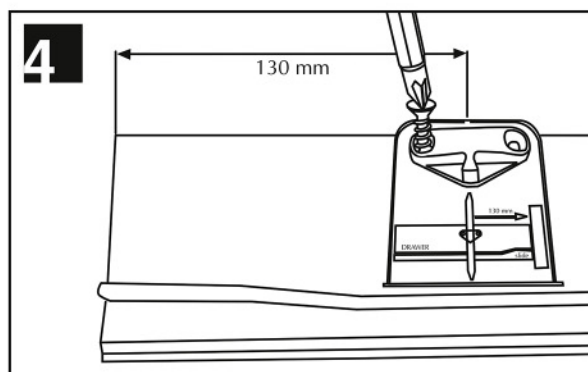

EZD-9

SlowMotion Zeta^{rs}

Soft closing per guide a rullini
Soft closing for roller slides
Gedämpfter Einzug für Rollschubführung
Self closing pour coulisses à galets
Freno amortizado para correderas

Istruzioni
Anweisungen
Instructions
Instrucciones

www.fgv.it

Made in Italy

500596.1.A 03/13 sl