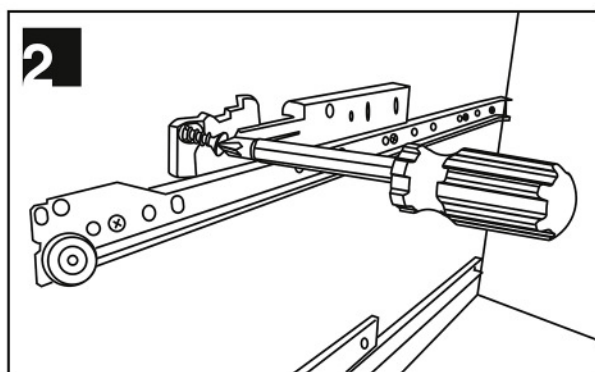

EZD-9

SlowMotion Zeta^{rs}

Soft closing per guide a rullini
Soft closing for roller slides
Gedämpfter Einzug für Rollschubführung
Self closing pour coulisses à galets
Freno amortizado para correderas

Istruzioni
Anweisungen
Instructions
Instrucciones