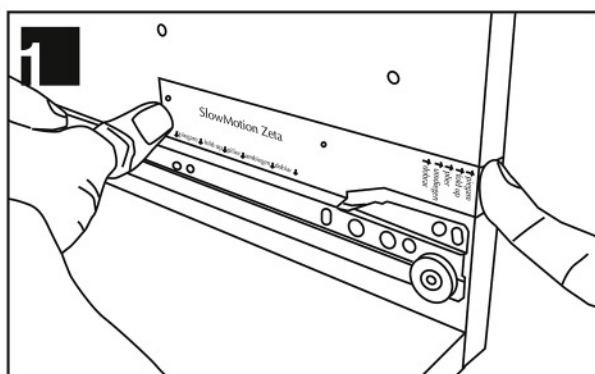

EZD-9

SlowMotion Zeta^{rs}

Soft closing per guide a rullini
Soft closing for roller slides
Gedämpfter Einzug für Rollschubführung
Self closing pour coulisses à galets
Freno amortizado para correderas

Istruzioni
Anweisungen
Instructions
Instrucciones