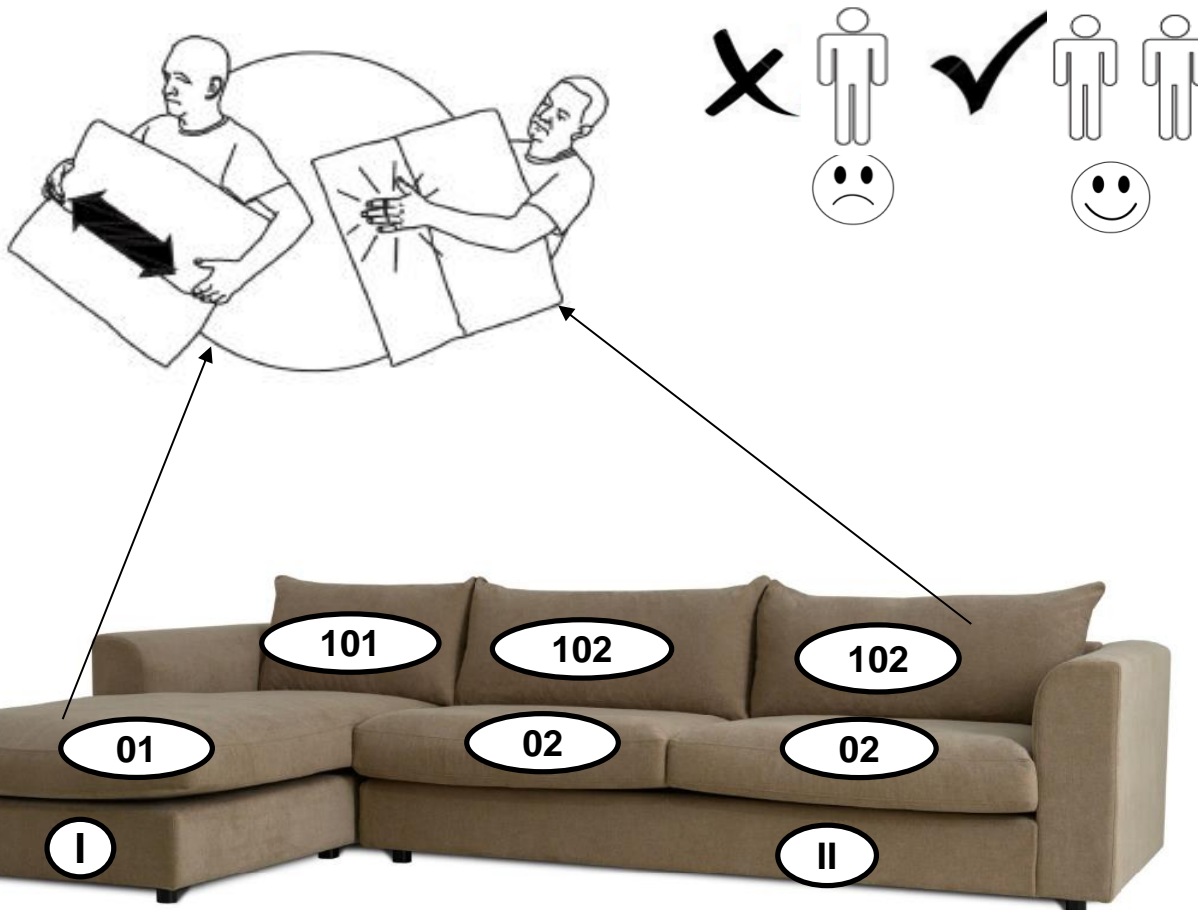

• Nr • No • N° • Номер • Č • Sz

93340900, 48030035, 44990115, 37084327, 38034230,
65373830, 41268960, 59963335, 11915960, 97907946,
74507507, 36573202, 74840121, 53414046