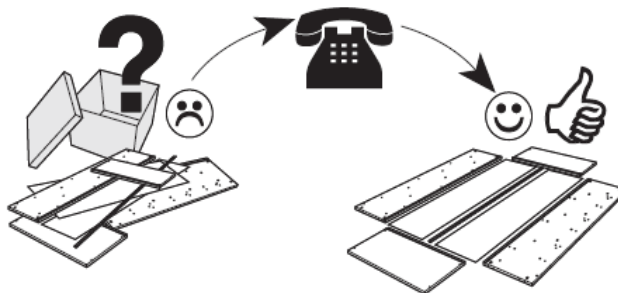

**Service • Usługa • Обслуживание • Servizio • Un service
Serviciu • Služba • Servis • Szolgáltatás**

Name • Nom • Nome • Naam
• Nazwa • Název • Názov
• Név • Nume • Isim
• Название

Avelina