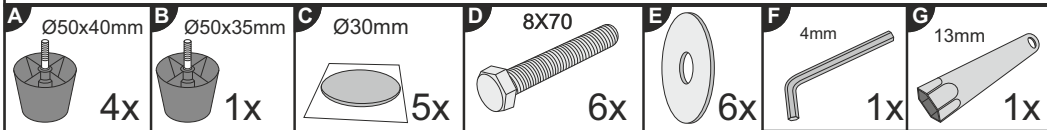

„PARMA”

BIGSOFA

MEGASOFA

2/2

PRE-ASSEMBLED/ PRÉ ASSEMBLÉ/ VORMONTIERT/PREMONTATO/ WSTĘPNIE ZAMONTOWANE

HARDWARE BAG / SACHET MATÉRIEL / ZUBEHÖRBEUTEL / SACCHETTI MATERIALE / BOLSA DE MATERIALES / WOREK MATERIALOWY