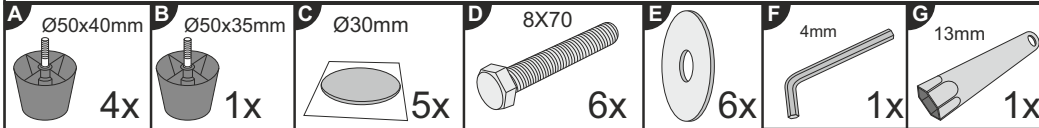

„PARMA”

BIGSOFA

MEGASOFA

1/2

PRE-ASSEMBLED/ PRÉ ASSEMBLÉ/ VORMONTIERT/PREMONTATO/ WSTĘPNIŁE ZAMONTOWANE

HARDWARE BAG / SACHET MATÉRIEL / ZUBEHÖRBEUTEL / SACCHETTI MATERIALE / BOLSA DE MATERIALES / WOREK MATERIALOWY