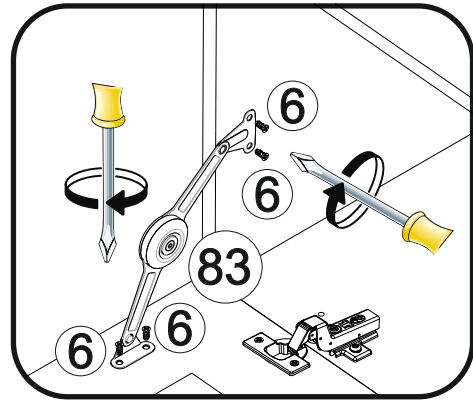

24

25

26

27

28

29

30

4A 4x16
x4

31

3 x2

49 M4x22
x4

32

33

835155

FS-2835-30D-CW

PL- Ten produkt zawiera źródła światła o klasie efektywności energetycznej „E”	DE- Diese Produkte enthalten Lichtquellen der Energieeffizienzklasse „E”	CS- Tento výrobek obsahuje světelný zdroj třídy energetické účinnosti „E”
DA- Dette produkt indeholder en lyskilde til energieffektivitetsklasse „E”	EL- Αυτό το προϊόν περιέχει μια πηγή φωτεινής πηγής ενεργειακής απόδοσης „E”	EN- This product contains a light sources of energy efficiency class „E”
ES- Este producto contiene una fuente de luz de clase de eficiencia energética „E”	ET- See toode sisaldab efektiivsusklassi valgusallikat energia " E”	FI- Tämä tuote sisältää energiatehokkuusluokan valonlähteen „E”
FR- Ce produit contient des sources lumineuses de classe d'efficacité „E”	HU- Ez a termék energiahatékonyági osztályú fényforrást tartalmaz „E”	IT- Questo prodotto contiene una sorgente luminosa di classe di efficienza energetica „E”
LT- Šiame gaminyje yra energijos vartojimo efektyvumo klasės šviesos šaltinis „E”	LV- Šis produkts satur gaismas avotu ar energoefektivitātes klasi „E”	RU- Этот продукт содержит источник света класса энергоэффективности „E”
PT- Este produto contém uma fonte de luz da classe de eficiência energética „E”	RO- Acest produs conține o sursă de lumină de clasă de eficiență energetică „E”	NL- Dit product bevat een lichtbron met energie-efficiëntieklasse „E”
SK- Tento výrobok obsahuje svetelný zdroj triedy energetickej účinnosti „E”	SLO- Ta izdelek vsebuje svetlobni vir razreda energijske učinkovitosti „E”	SV- Denna produkt innehåller en ljuskälla för energieffektivitetsklass „E”
TR- Bu ürün bir ışık kaynağı enerji verimliliği sınıfı içerir „E”	HR- Ovaj proizvod sadrži izvor svjetlosti razreda energetske učinkovitosti „E”	BG- Този продукт съдържа източник на светлина от клас на енергийна ефективност „E”