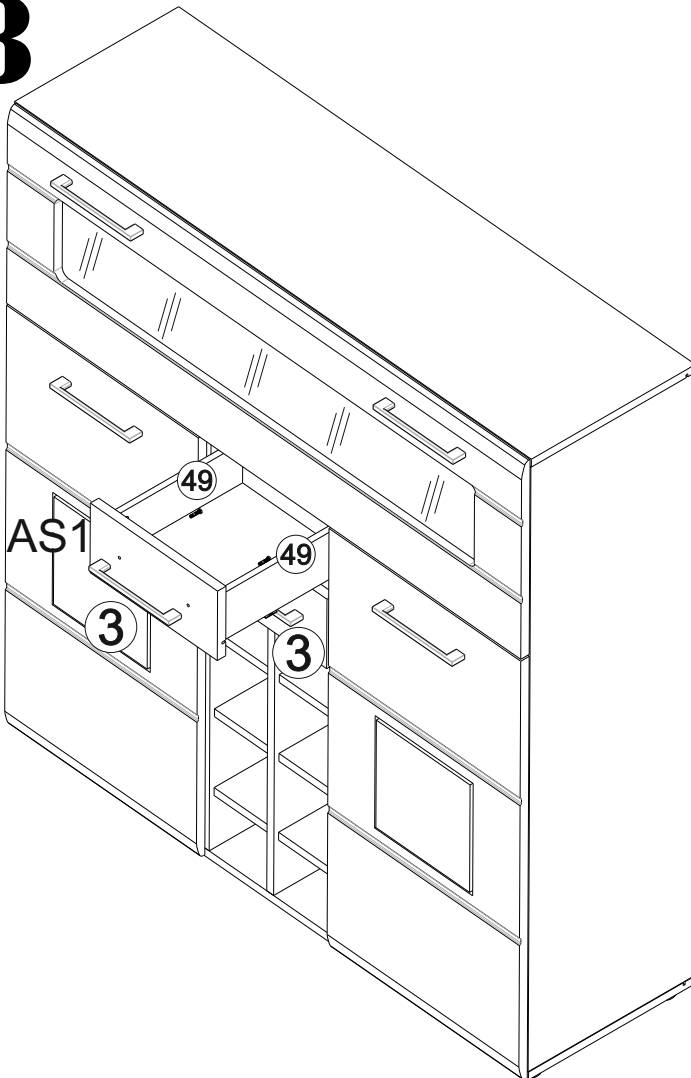

24

25

26

27

28

29

30

4A 4x16
x4

31

3 x2

49 M4x22
x4

32

33

835155

FS-2835-30D-CW

PL- Ten produkt zawiera źródła światła o klasie efektywności energetycznej „E”	DE- Diese Produkte enthalten Lichtquellen der Energieeffizienzklasse „E”	CS- Tento výrobek obsahuje světelný zdroj třídy energetické účinnosti „E”
DA- Dette produkt indeholder en lyskilde til energieffektivitetsklasse „E”	EL- Αυτό το προϊόν περιέχει μια πηγή φωτεινής πηγής ενεργειακής απόδοσης „E”	EN- This product contains a light sources of energy efficiency class „E”
ES- Este producto contiene una fuente de luz de clase de eficiencia energética „E”	ET- See toode sisaldab efektiivsusklassi valgusallikat energia " E”	FI- Tämä tuote sisältää energiatehokkuusluokan valonlähteen „E”
FR- Ce produit contient des sources lumineuses de classe d'efficacité „E”	HU- Ez a termék energiahatékonyági osztályú fényforrást tartalmaz „E”	IT- Questo prodotto contiene una sorgente luminosa di classe di efficienza energetica „E”
LT- Šiame gaminyje yra energijos vartojimo efektyvumo klasės šviesos šaltinis „E”	LV- Šis produkts satur gaismas avotu ar energoefektivitātes klasi „E”	RU- Этот продукт содержит источник света класса энергоэффективности „E”
PT- Este produto contém uma fonte de luz da classe de eficiência energética „E”	RO- Acest produs conține o sursă de lumină de clasă de eficiență energetică „E”	NL- Dit product bevat een lichtbron met energie-efficiëntieklasse „E”
SK- Tento výrobok obsahuje svetelný zdroj triedy energetickej účinnosti „E”	SLO- Ta izdelek vsebuje svetlobni vir razreda energijske učinkovitosti „E”	SV- Denna produkt innehåller en ljuskälla för energieffektivitetsklass „E”
TR- Bu ürün bir ışık kaynağı enerji verimliliği sınıfı içerir „E”	HR- Ovaj proizvod sadrži izvor svjetlosti razreda energetske učinkovitosti „E”	BG- Този продукт съдържа източник на светлина от клас на енергийна ефективност „E”