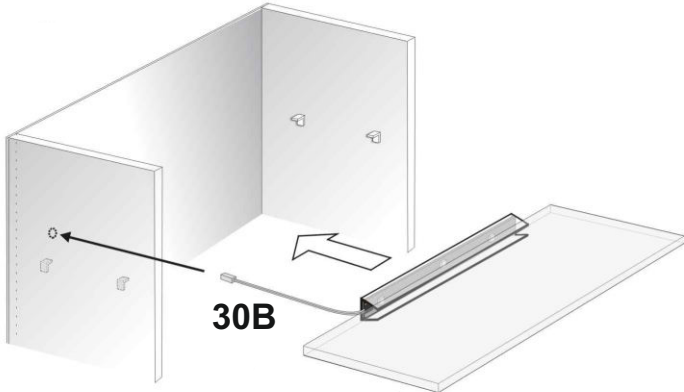

31

3 x2

49 M4x22
x4

32

33

835155

FS-2835-30D-CW

PL- Ten produkt zawiera źródła światła o klasie efektywności energetycznej „E”	DE- Diese Produkte enthalten Lichtquellen der Energieeffizienzklasse „E”	CS- Tento výrobek obsahuje světelný zdroj třídy energetické účinnosti „E”
DA- Dette produkt indeholder en lyskilde til energieffektivitetsklasse „E”	EL- Αυτό το προϊόν περιέχει μια πηγή φωτεινής πηγής ενεργειακής απόδοσης „E”	EN- This product contains a light sources of energy efficiency class „E”
ES- Este producto contiene una fuente de luz de clase de eficiencia energética „E”	ET- See toode sisaldab efektiivsusklassi valgusallikat energia " E”	FI- Tämä tuote sisältää energiatehokkuusluokan valonlähteen „E”
FR- Ce produit contient des sources lumineuses de classe d'efficacité „E”	HU- Ez a termék energiahatékonyági osztályú fényforrást tartalmaz „E”	IT- Questo prodotto contiene una sorgente luminosa di classe di efficienza energetica „E”
LT- Šiame gaminyje yra energijos vartojimo efektyvumo klasės šviesos šaltinis „E”	LV- Šis produkts satur gaismas avotu ar energoefektivitātes klasi „E”	RU- Этот продукт содержит источник света класса энергоэффективности „E”
PT- Este produto contém uma fonte de luz da classe de eficiência energética „E”	RO- Acest produs conține o sursă de lumină de clasă de eficiență energetică „E”	NL- Dit product bevat een lichtbron met energie-efficiëntieklasse „E”
SK- Tento výrobok obsahuje svetelný zdroj triedy energetickej účinnosti „E”	SLO- Ta izdelek vsebuje svetlobni vir razreda energijske učinkovitosti „E”	SV- Denna produkt innehåller en ljuskälla för energieffektivitetsklass „E”
TR- Bu ürün bir ışık kaynağı enerji verimliliği sınıfı içerir „E”	HR- Ovaj proizvod sadrži izvor svjetlosti razreda energetske učinkovitosti „E”	BG- Този продукт съдържа източник на светлина от клас на енергийна ефективност „E”