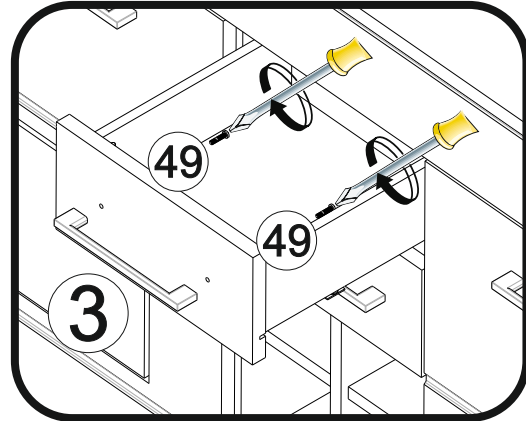

31

3 x2

49 M4x22
x4

32

33

835155

FS-2835-30D-CW

PL- Ten produkt zawiera źródła światła o klasie efektywności energetycznej „E”	DE- Diese Produkte enthalten Lichtquellen der Energieeffizienzklasse „E”	CS- Tento výrobek obsahuje světelný zdroj třídy energetické účinnosti „E”
DA- Dette produkt indeholder en lyskilde til energieffektivitetsklasse „E”	EL- Αυτό το προϊόν περιέχει μια πηγή φωτεινής πηγής ενεργειακής απόδοσης „E”	EN- This product contains a light sources of energy efficiency class „E”
ES- Este producto contiene una fuente de luz de clase de eficiencia energética „E”	ET- See toode sisaldab efektiivsusklassi valgusallikat energia " E”	FI- Tämä tuote sisältää energiatehokkuusluokan valonlähteen „E”
FR- Ce produit contient des sources lumineuses de classe d'efficacité „E”	HU- Ez a termék energiahatékonyági osztályú fényforrást tartalmaz „E”	IT- Questo prodotto contiene una sorgente luminosa di classe di efficienza energetica „E”
LT- Šiame gaminyje yra energijos vartojimo efektyvumo klasės šviesos šaltinis „E”	LV- Šis produkts satur gaismas avotu ar energoefektivitātes klasi „E”	RU- Этот продукт содержит источник света класса энергоэффективности „E”
PT- Este produto contém uma fonte de luz da classe de eficiência energética „E”	RO- Acest produs conține o sursă de lumină de clasă de eficiență energetică „E”	NL- Dit product bevat een lichtbron met energie-efficiëntieklasse „E”
SK- Tento výrobok obsahuje svetelný zdroj triedy energetickej účinnosti „E”	SLO- Ta izdelek vsebuje svetlobni vir razreda energijske učinkovitosti „E”	SV- Denna produkt innehåller en ljuskälla för energieffektivitetsklass „E”
TR- Bu ürün bir ışık kaynağı enerji verimliliği sınıfı içerir „E”	HR- Ovaj proizvod sadrži izvor svjetlosti razreda energetske učinkovitosti „E”	BG- Този продукт съдържа източник на светлина от клас на енергийна ефективност „E”