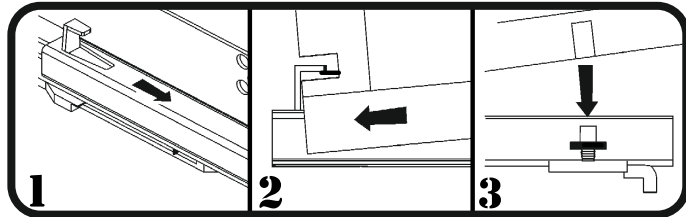

31

3 x2

49 M4x22
x4

32

33

835155

FS-2835-30D-CW

PL- Ten produkt zawiera źródła światła o klasie efektywności energetycznej „E”	DE- Diese Produkte enthalten Lichtquellen der Energieeffizienzklasse „E”	CS- Tento výrobek obsahuje světelný zdroj třídy energetické účinnosti „E”
DA- Dette produkt indeholder en lyskilde til energieffektivitetsklasse „E”	EL- Αυτό το προϊόν περιέχει μια πηγή φωτεινής πηγής ενεργειακής απόδοσης „E”	EN- This product contains a light sources of energy efficiency class „E”
ES- Este producto contiene una fuente de luz de clase de eficiencia energética „E”	ET- See toode sisaldab efektiivsusklassi valgusallikat energia " E”	FI- Tämä tuote sisältää energiatehokkuusluokan valonlähteen „E”
FR- Ce produit contient des sources lumineuses de classe d'efficacité „E”	HU- Ez a termék energiahatékonyági osztályú fényforrást tartalmaz „E”	IT- Questo prodotto contiene una sorgente luminosa di classe di efficienza energetica „E”
LT- Šiame gaminyje yra energijos vartojimo efektyvumo klasės šviesos šaltinis „E”	LV- Šis produkts satur gaismas avotu ar energoefektivitātes klasi „E”	RU- Этот продукт содержит источник света класса энергоэффективности „E”
PT- Este produto contém uma fonte de luz da classe de eficiência energética „E”	RO- Acest produs conține o sursă de lumină de clasă de eficiență energetică „E”	NL- Dit product bevat een lichtbron met energie-efficiëntieklasse „E”
SK- Tento výrobok obsahuje svetelný zdroj triedy energetickej účinnosti „E”	SLO- Ta izdelek vsebuje svetlobni vir razreda energijske učinkovitosti „E”	SV- Denna produkt innehåller en ljuskälla för energieffektivitetsklass „E”
TR- Bu ürün bir ışık kaynağı enerji verimliliği sınıfı içerir „E”	HR- Ovaj proizvod sadrži izvor svjetlosti razreda energetske učinkovitosti „E”	BG- Този продукт съдържа източник на светлина от клас на енергийна ефективност „E”