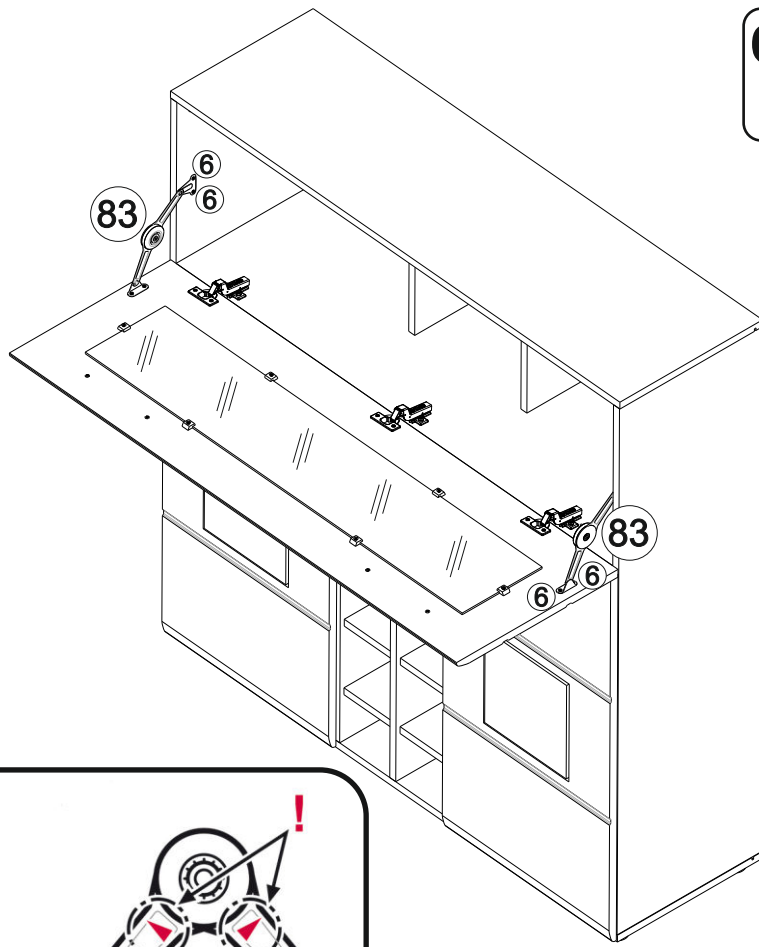

31

3 x2

49 M4x22
x4

32

33

835155

FS-2835-30D-CW

PL- Ten produkt zawiera źródła światła o klasie efektywności energetycznej „E”	DE- Diese Produkte enthalten Lichtquellen der Energieeffizienzklasse „E”	CS- Tento výrobek obsahuje světelný zdroj třídy energetické účinnosti „E”
DA- Dette produkt indeholder en lyskilde til energieffektivitetsklasse „E”	EL- Αυτό το προϊόν περιέχει μια πηγή φωτεινής πηγής ενεργειακής απόδοσης „E”	EN- This product contains a light sources of energy efficiency class „E”
ES- Este producto contiene una fuente de luz de clase de eficiencia energética „E”	ET- See toode sisaldab efektiivsusklassi valgusallikat energia " E”	FI- Tämä tuote sisältää energiatehokkuusluokan valonlähteen „E”
FR- Ce produit contient des sources lumineuses de classe d'efficacité „E”	HU- Ez a termék energiahatékonyági osztályú fényforrást tartalmaz „E”	IT- Questo prodotto contiene una sorgente luminosa di classe di efficienza energetica „E”
LT- Šiame gaminyje yra energijos vartojimo efektyvumo klasės šviesos šaltinis „E”	LV- Šis produkts satur gaismas avotu ar energoefektivitātes klasi „E”	RU- Этот продукт содержит источник света класса энергоэффективности „E”
PT- Este produto contém uma fonte de luz da classe de eficiência energética „E”	RO- Acest produs conține o sursă de lumină de clasă de eficiență energetică „E”	NL- Dit product bevat een lichtbron met energie-efficiëntieklasse „E”
SK- Tento výrobok obsahuje svetelný zdroj triedy energetickej účinnosti „E”	SLO- Ta izdelek vsebuje svetlobni vir razreda energijske učinkovitosti „E”	SV- Denna produkt innehåller en ljuskälla för energieffektivitetsklass „E”
TR- Bu ürün bir ışık kaynağı enerji verimliliği sınıfı içerir „E”	HR- Ovaj proizvod sadrži izvor svjetlosti razreda energetske učinkovitosti „E”	BG- Този продукт съдържа източник на светлина от клас на енергийна ефективност „E”