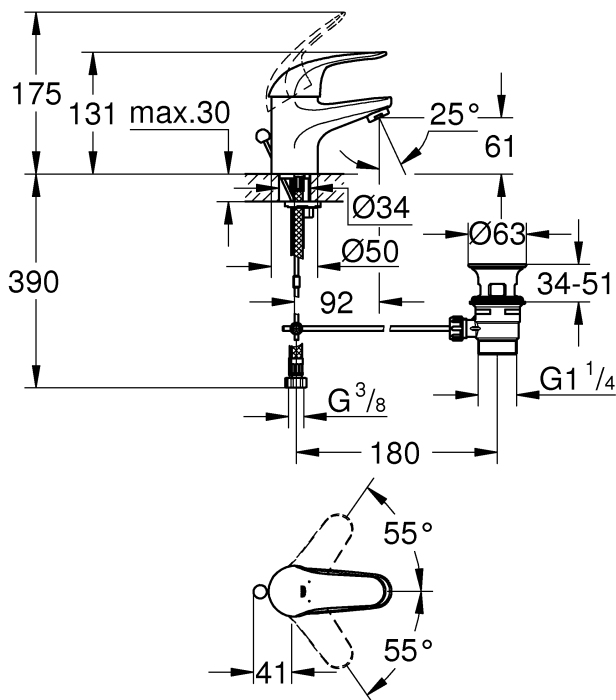

23 264  
23 265

23 266  
23 267

23 264

23 265

23 266

23 267

DIN 1988  
DIN EN 806

1

23 264  
23 266

23 265  
23 267

*19 332	32mm
	
*19 017	13mm
	
	07 052   180mm
	*07 341   350mm
*46 375	 

Pure Freude an Wasser

**GROHE**  
WAVES

**D**

+49 571 3989 333  
helpline@grohe.de

**A**