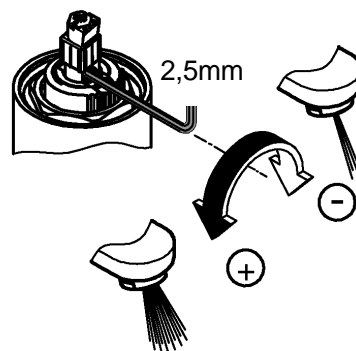

23 264  
23 266

23 265  
23 267

*19 332	32mm
	
*19 017	13mm
	
	07 052   180mm
	*07 341   350mm
*46 375	 

Pure Freude an Wasser

**GROHE**  
WAVES

**D**

+49 571 3989 333  
helpline@grohe.de

**A**