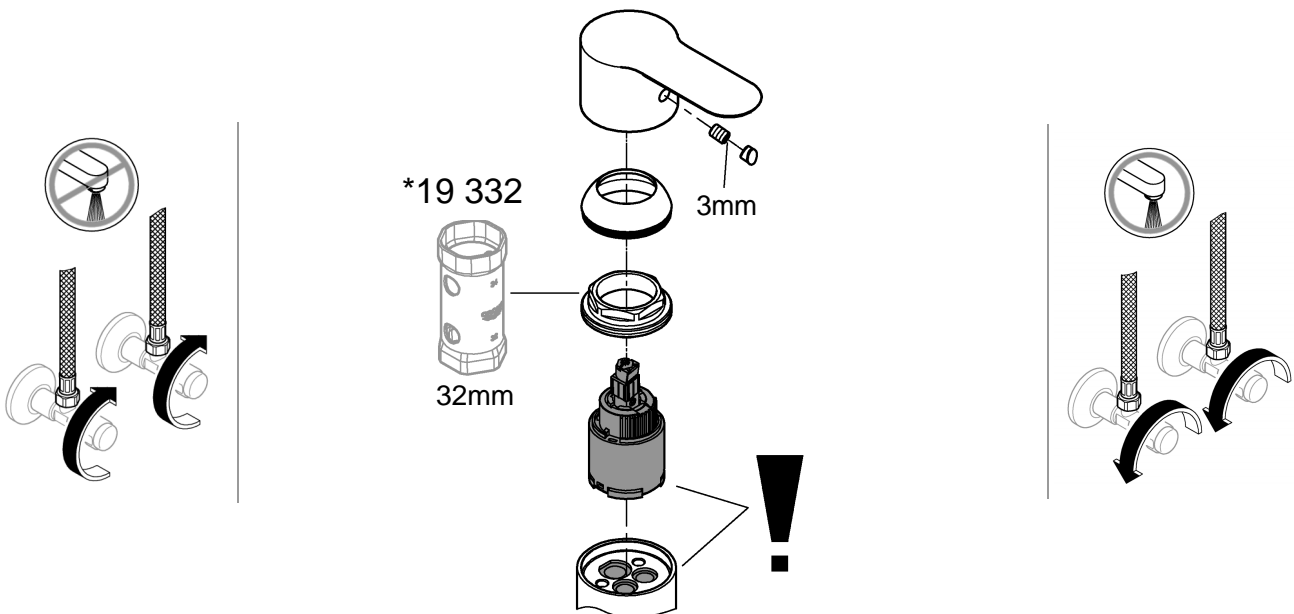

23 264  
23 266

23 265  
23 267

*19 332	32mm
	
*19 017	13mm
	
	07 052   180mm
	*07 341   350mm
*46 375	 

Pure Freude an Wasser

**GROHE**  
WAVES

**D**

+49 571 3989 333  
helpline@grohe.de

**A**