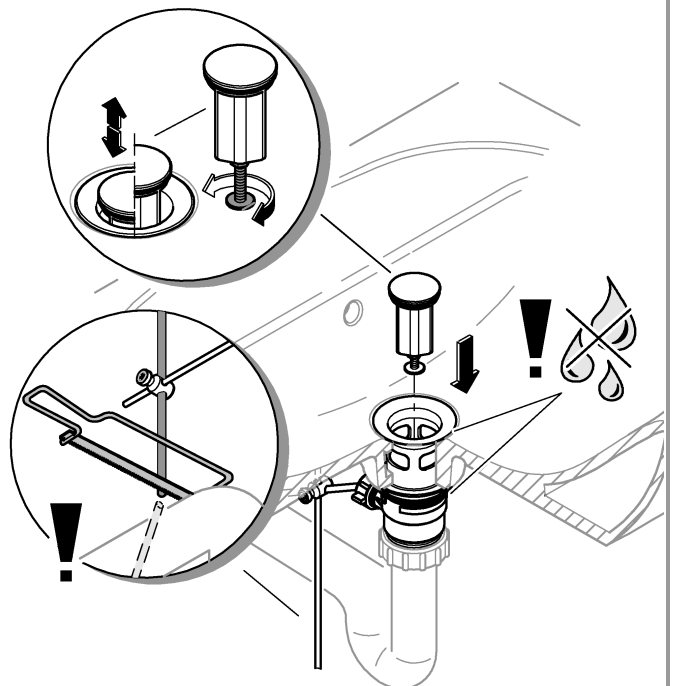

23 264  
23 266

23 265  
23 267

*19 332	32mm
	
*19 017	13mm
	
	07 052   180mm
	*07 341   350mm
*46 375	 

Pure Freude an Wasser

**GROHE**  
WAVES

**D**

+49 571 3989 333  
helpline@grohe.de

**A**