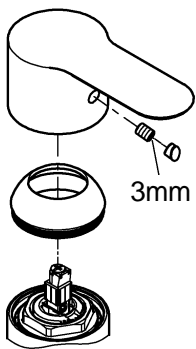

23 264  
23 266

23 265  
23 267

*19 332	32mm
	
*19 017	13mm
	
	07 052   180mm
	*07 341   350mm
*46 375	 

Pure Freude an Wasser

**GROHE**  
WAVES

**D**

+49 571 3989 333  
helpline@grohe.de

**A**