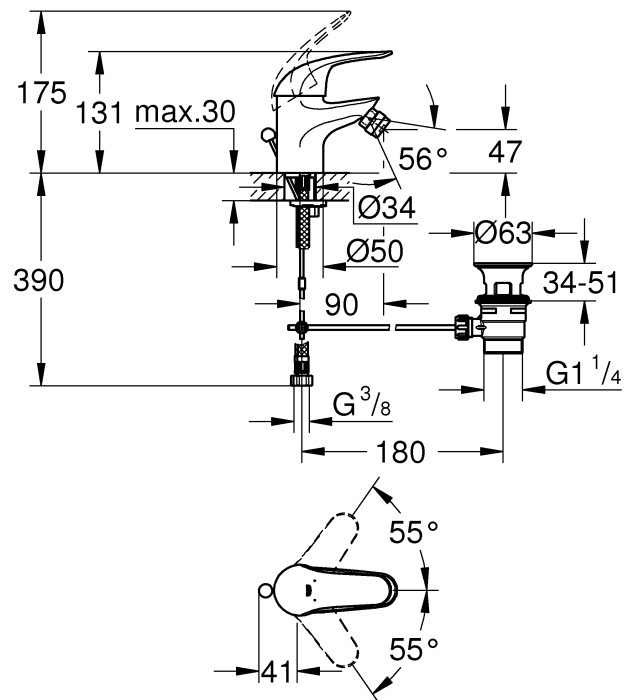

23 264  
23 265

23 266  
23 267

23 264

23 265

23 266

23 267

DIN 1988  
DIN EN 806

1

23 264  
23 266

23 265  
23 267

*19 332	32mm
	
*19 017	13mm
	
	07 052   180mm
	*07 341   350mm
*46 375	 

Pure Freude an Wasser

**GROHE**  
WAVES

**D**

+49 571 3989 333  
helpline@grohe.de

**A**