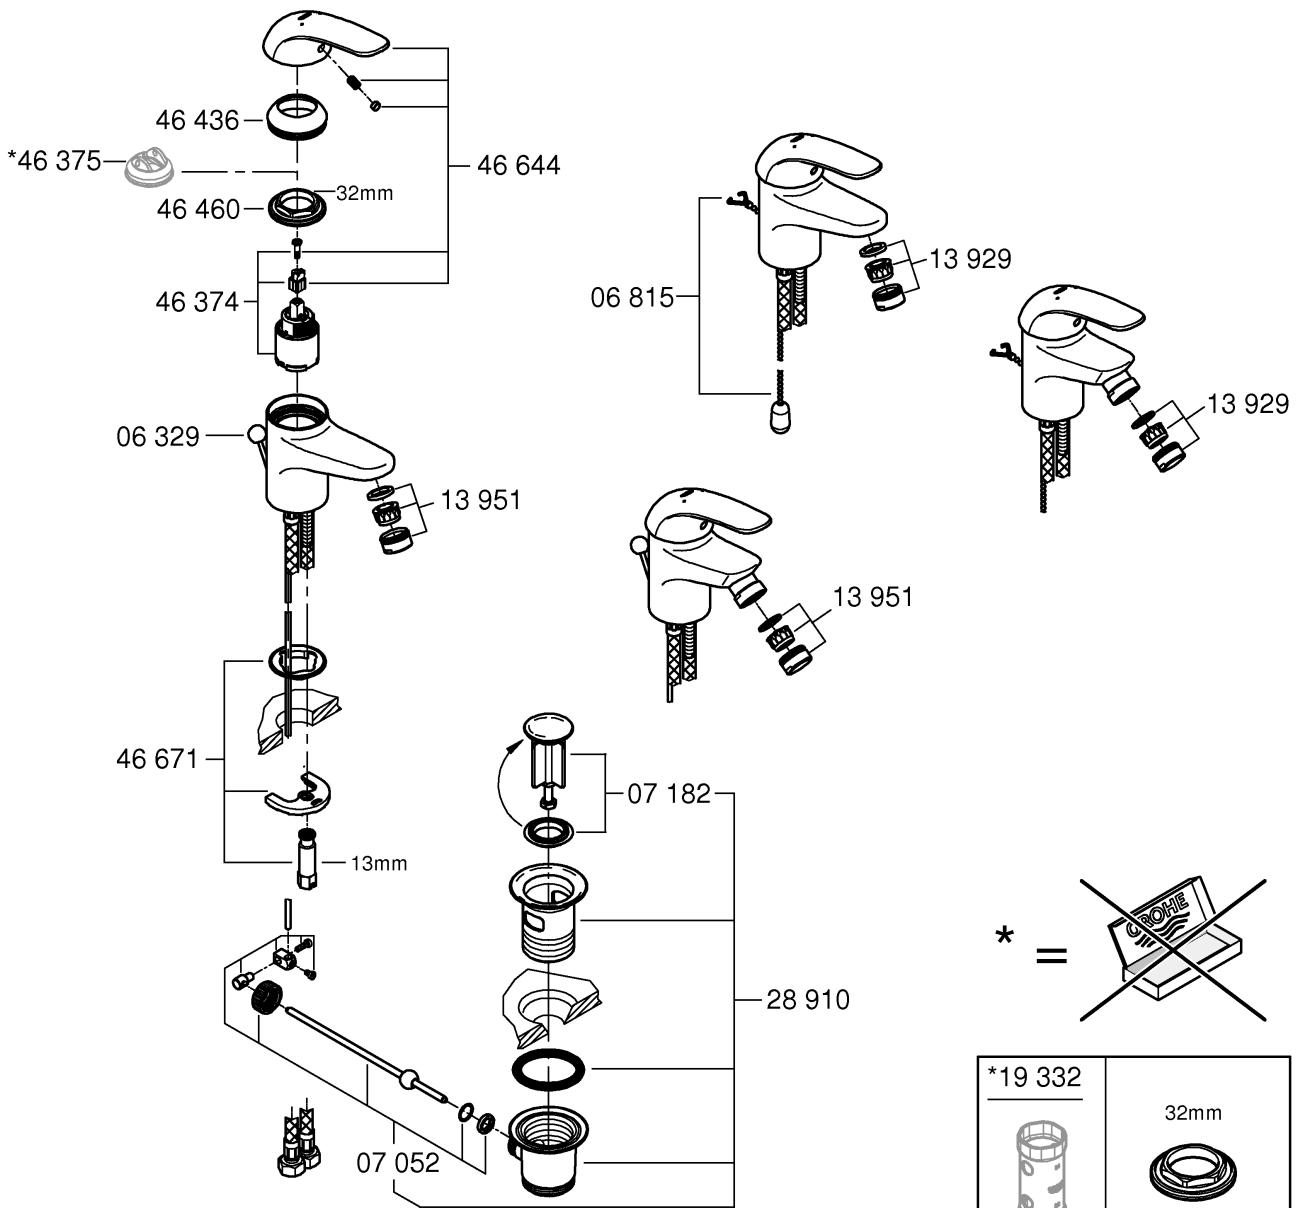

2

3

4

5

6

7

8

9

23 264  
23 266

23 265  
23 267

*19 332	32mm
	
*19 017	13mm
	
	07 052   180mm
	*07 341   350mm
*46 375	 

Pure Freude an Wasser

**GROHE**  
WAVES

**D**

+49 571 3989 333  
helpline@grohe.de

**A**