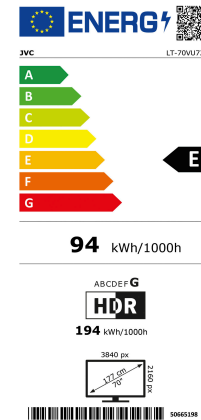

Fernsehgeräte	Parameter-Wert	Einheit
NAME ODER HANDELSMARKE DES LIEFERANTEN	JVC	
ANSCHRIFT DES LIEFERANTEN	PARKRING 6, 85748 GARCHING	
MODELLKENNUNG	LT-70VU7255	
ENERGIEEFFIZIENZKLASSE BEI STANDARD-DYNAMIKUMFANG (SDR)	E	
LEISTUNGS-AUFNAHME IM EIN-ZUSTAND BEI STANDARD-DYNAMIKUMFANG (SDR)	94.0	W
ENERGIEEFFIZIENZKLASSE (HDR)	G	
LEISTUNGS-AUFNAHME IM EIN-ZUSTAND BEI HOHEM DYNAMIKUMFANG (HDR), FALLS VORHANDEN	194	W
LEISTUNGS-AUFNAHME IM AUS-ZUSTAND, FALLS ZUTREFFEND	N/A	W
LEISTUNGS-AUFNAHME IM BEREITSCHAFTSZUSTAND, FALLS ZUTREFFEND	0.5	W
LEISTUNGS-AUFNAHME IM VERNETZTEN BEREITSCHAFTSBETRIEB, FALLS ZUTREFFEND	2.0	W
ART DES ELEKTRONISCHEN DISPLAYS	Fernsehgeräte	
SEITENVERHÄLTNIS	16:9	
BILDSCHIRMAUFLÖSUNG	3840x2160	Pixel
BILDSCHIRMDIAGONALE	177.0	cm
BILDSCHIRMDIAGONALE	70	Zoll
SICHTBARE BILDSCHIRMFLÄCHE	131.2	dm ²
VERWENDETE PANEL-TECHNOLOGIE	LCD	
AUTOMATISCHE HELLIGKEITSREGELUNG (ABC) VORHANDEN	Nein	
SPRACHERKENNUNGSSENSOR VORHANDEN	Nein	
ANWESENHEITSSENSOR VORHANDEN	Nein	
BILDWIEDERHOLFREQUENZ (STANDARD)	50	Hz
MINDESTENS GARANTIERTE VERFÜGBARKEIT VON SOFTWARE- UND FIRMWARE- AKTUALISIERUNGEN (AB DEM ZEITPUNKT DER BEENDIGUNG DES INVERKEHRBRINGENS)	8	
MINDESTENS GARANTIERTE VERFÜGBARKEIT VON ERSATZTEILEN (AB DEM ZEITPUNKT DER BEENDIGUNG DES INVERKEHRBRINGENS)	7	
MINDESTENS GARANTIERTE PRODUKTUNTERSTÜTZUNG	7	
MINDESTLAUFZEIT DER VOM LIEFERANTEN ANGEBOTENEN ALLGEMEINEN GARANTIE	0	
ART DER STROMVERSORGUNG (NETZTEIL)	INTERN	
EXTERNER NETZTEIL (NICHT GENORMT, IN DER VERKAUFSPACKUNG ENTHALTEN)		
EINGANGSSPANNUNG		V
AUSGANGSSPANNUNG		V

LT-70VU7255

- > 4K ULTRA HD
- > SMART TV
- > 3 HDMI, 2 USB
- > DOLBY ATMOS & DOLBY VISION HDR
- > MEMC

4K HDR Immersive

Das 4K HDR Immersive Logo bietet Verbrauchern die Gewissheit, dass die von dieser Technologie versprochene Bildqualität auf JVC-Fernsehern effektiv geliefert und reproduziert wird.