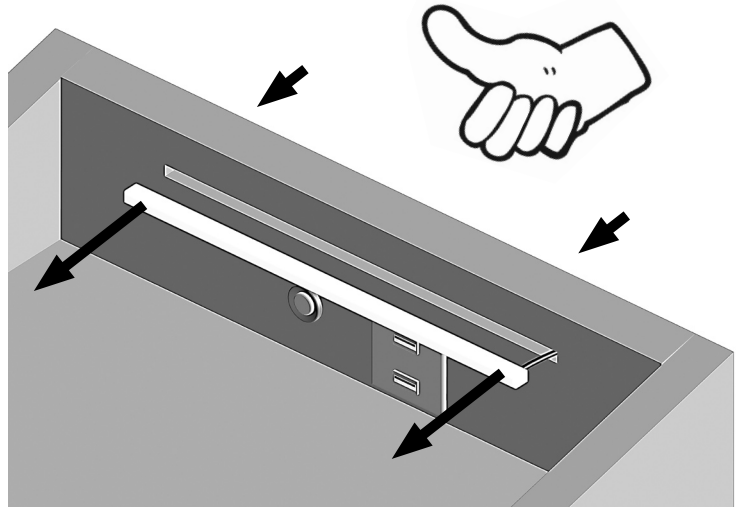

LED repair

SWITCH repair

USB repair