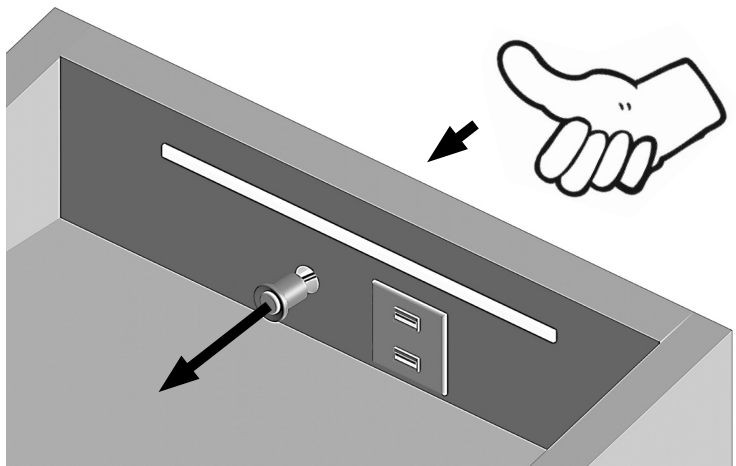

SWITCH repair