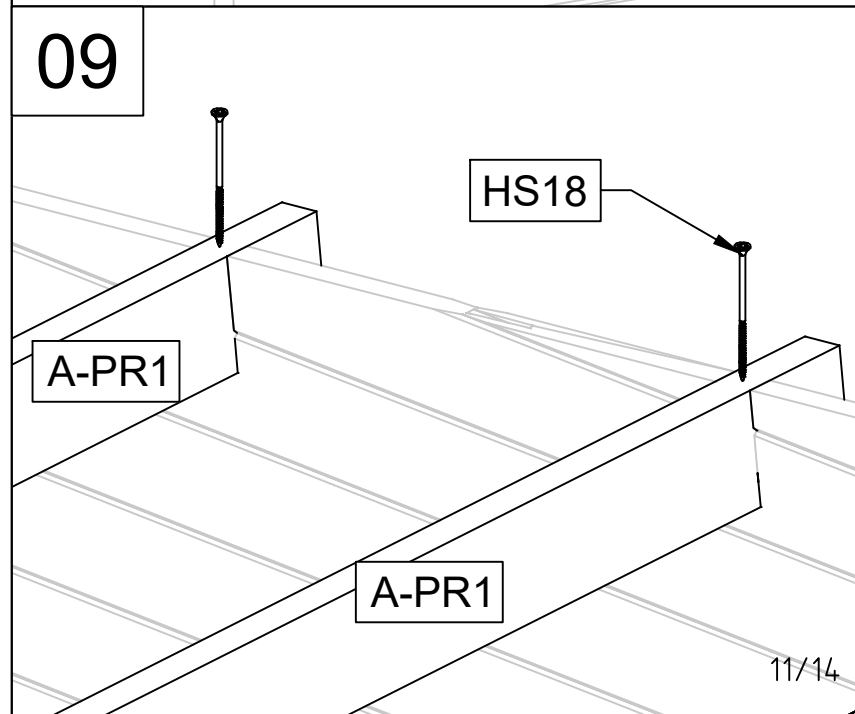

Art. Nr. 2851296