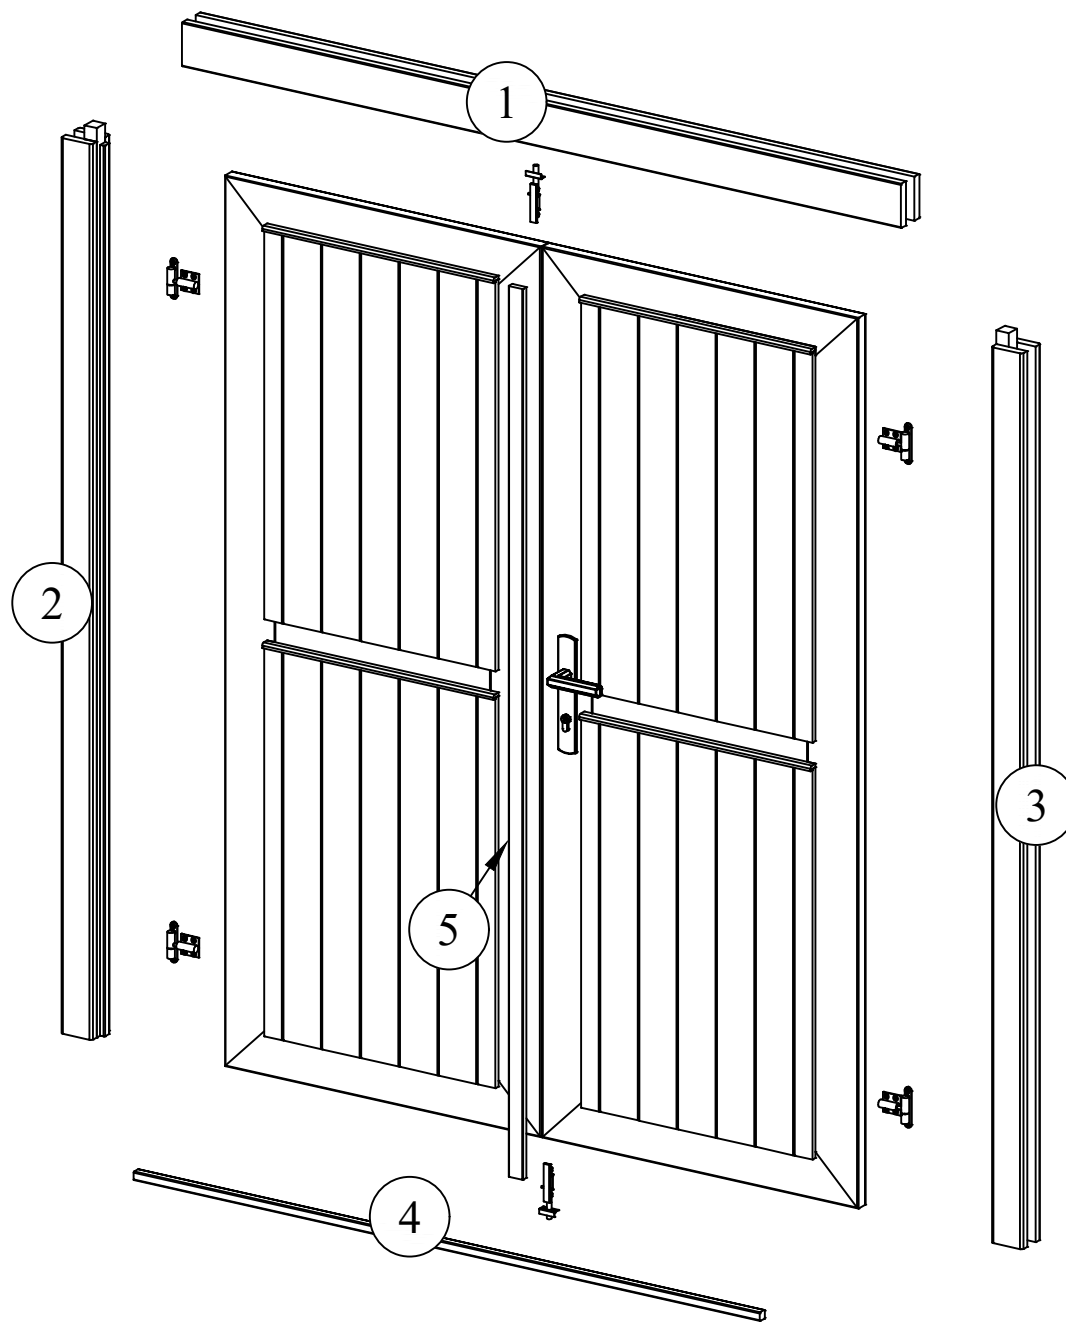

Glass size - Glasgröße - Taille de la vitre - Misura del vetro - Glas afmeting - Klaasi mõõt: 588x280 mm

Pos	27.11.2017	Piece list - Stückliste - Liste des pièces - Elementi - Stuklijst - Tükitabel 14.94x1850 TUL.2.050.IVP.MX28 TA+28	1/2	Q	P (mm)	L (mm)
						
						 1418x1792 mm
1	Upper door jamb - Türrahmen oben - Cadre de porte supérieur - Telaio superiore della porta - Bovendorpel - Ukse ülemine leng		1	66x100	1628	
2	Left door jamb - Türrahmen links - Cadre de porte gauche - Telaio montante sinistro della porta - Linkerstijl deurframe - Ukse vasak leng		1	66x80	1850	
3	Right door jamb - Türrahmen rechts - Cadre de porte droit - Telaio montante destro della porta - Rechterstijl deurframe - Ukse parem leng		1	66x80	1850	
4	Doorstep - Swelle - Barre de seuil - Soglia della porta - Deurdorpel - Lävepakk		1	18x18	1418	
5	Connection strip - Deckleiste - Baguette de battement - Profilo verticale della porta - Stulplijst - Kokkuvaltsiliist		1	13x32	1812	