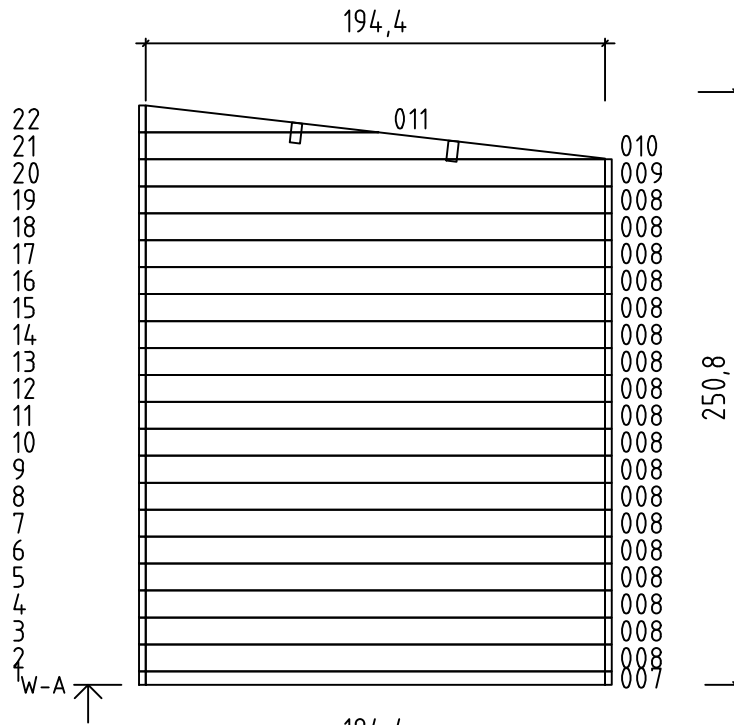

Art. Nr. 2851296