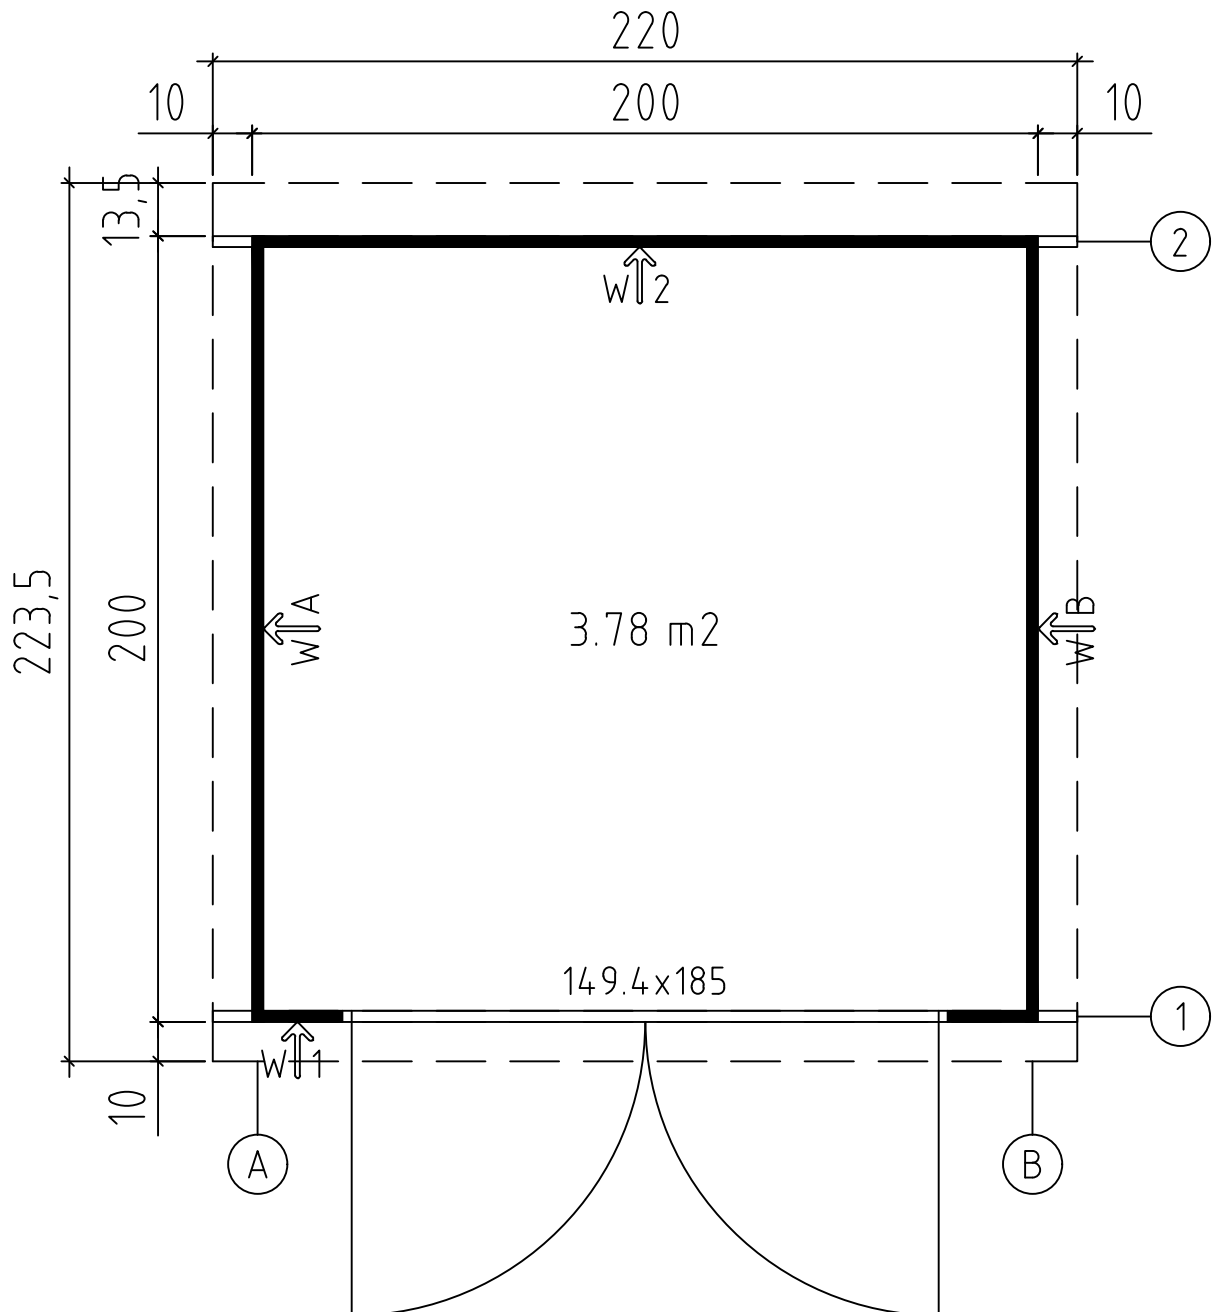

Groundplan - Grundplan - Plan de masse -
Planimetria - Plattegrond - Põhiplaan