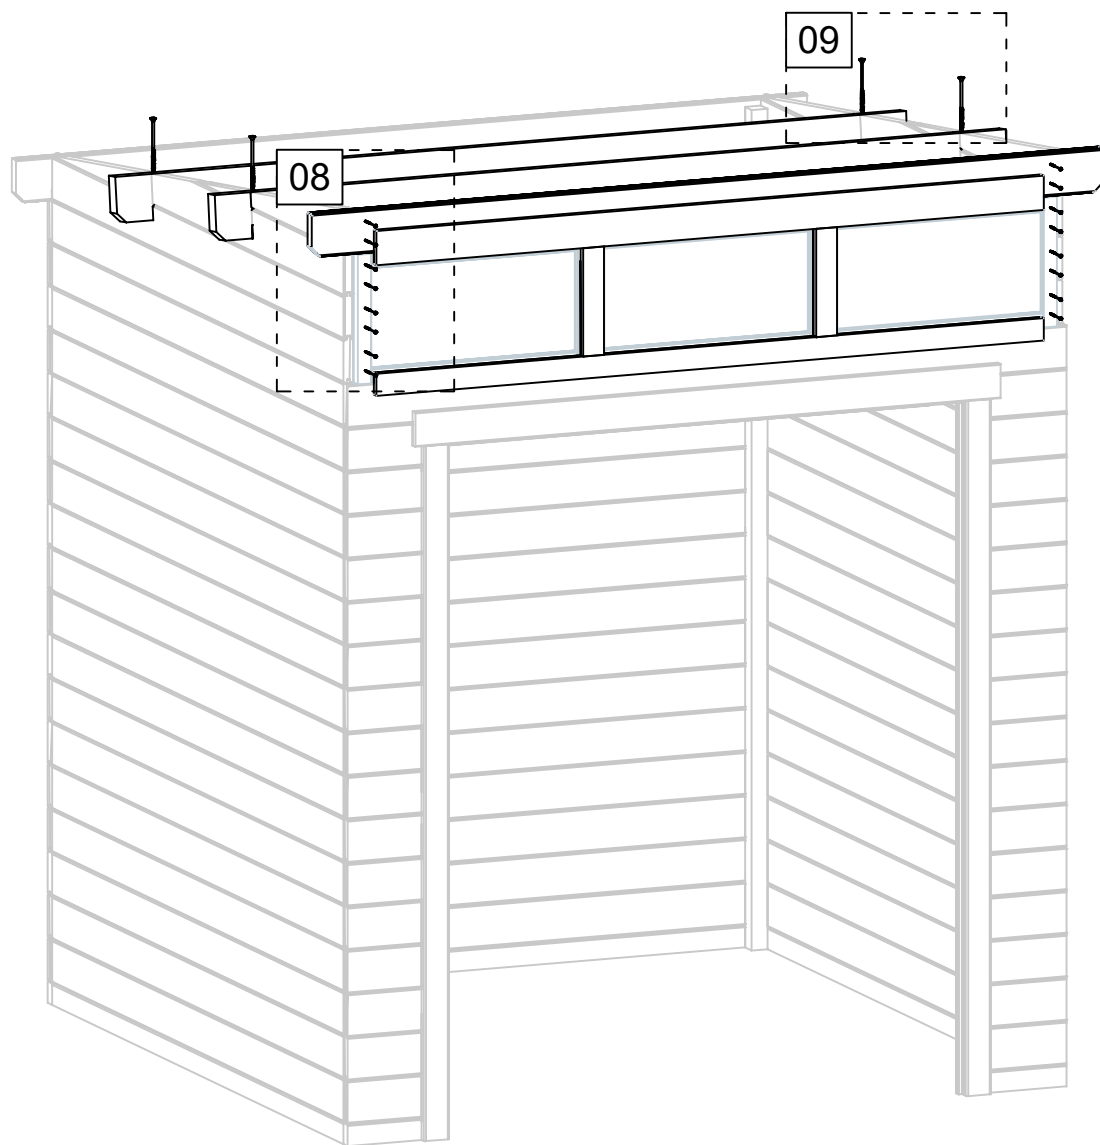

Art. Nr. 2851296