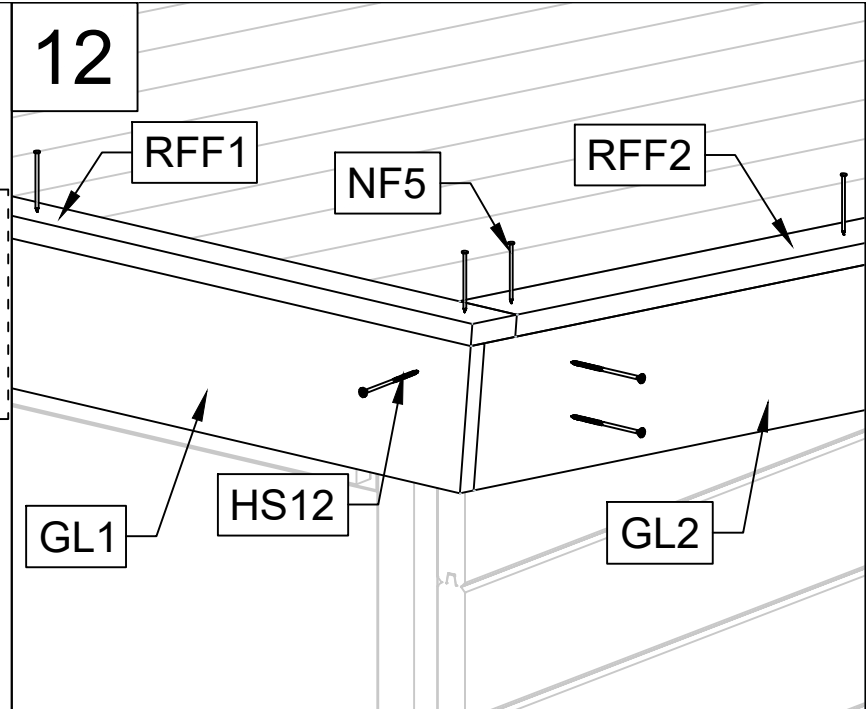

Art. Nr. 2851296