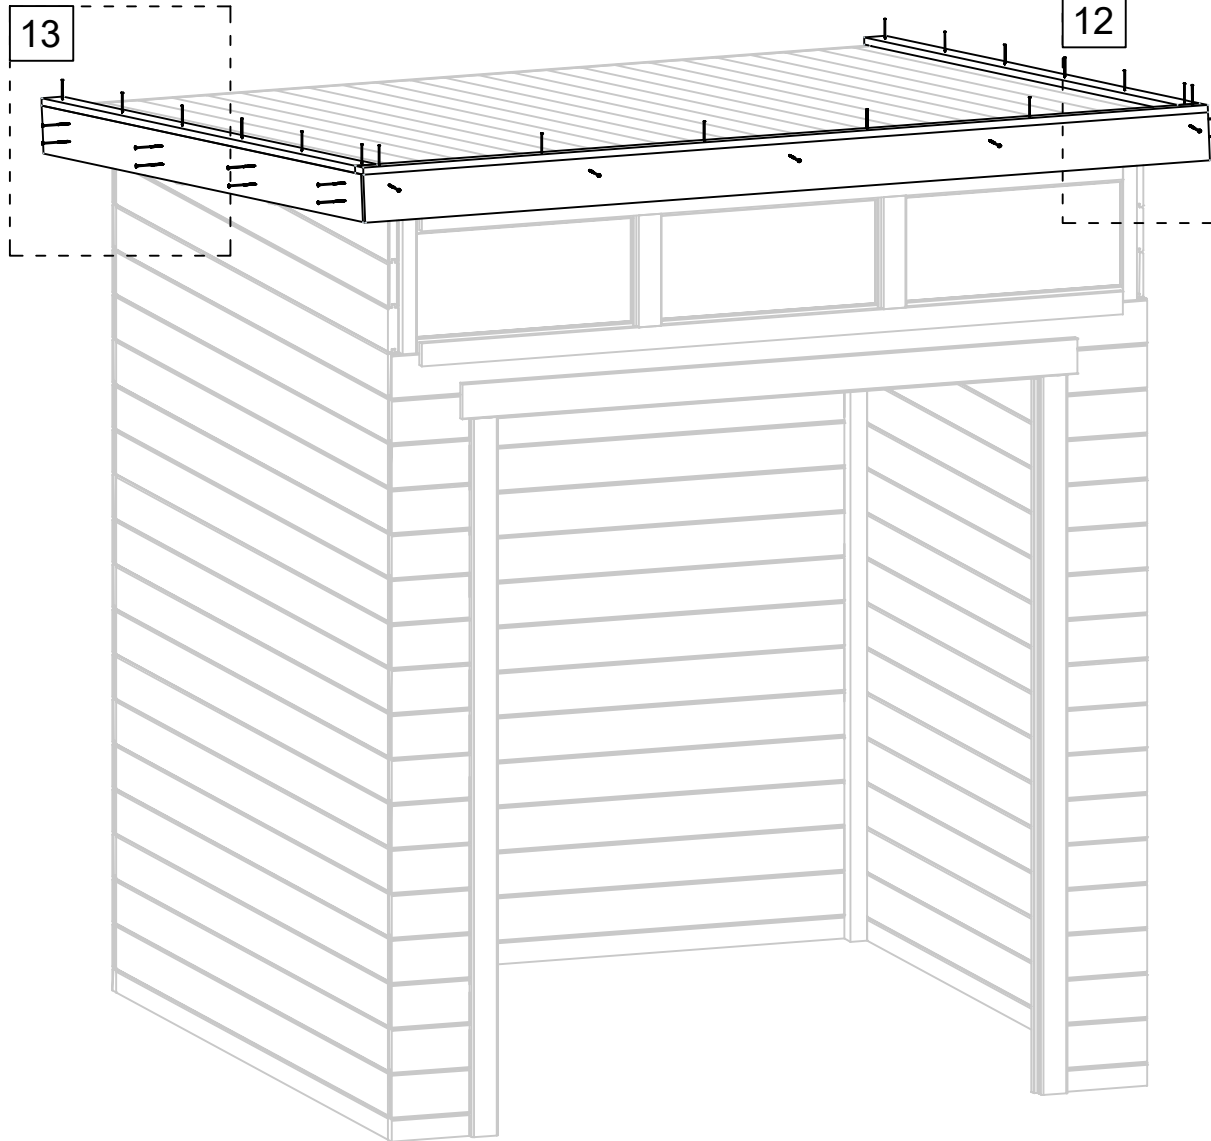

Art. Nr. 2851296