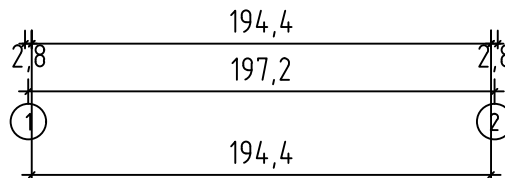

Art. Nr. 2851296