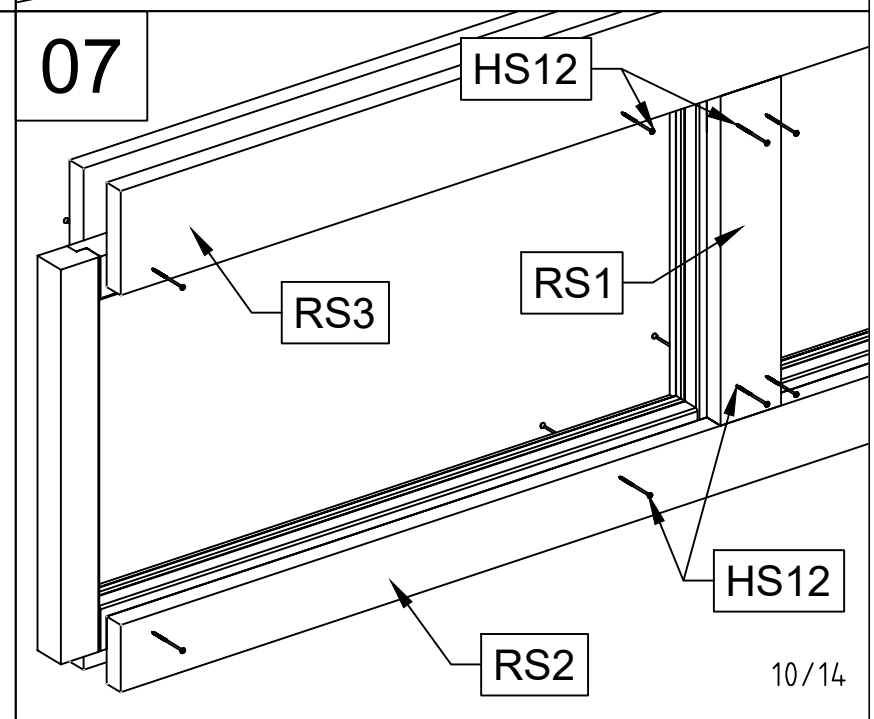

Art. Nr. 2851296