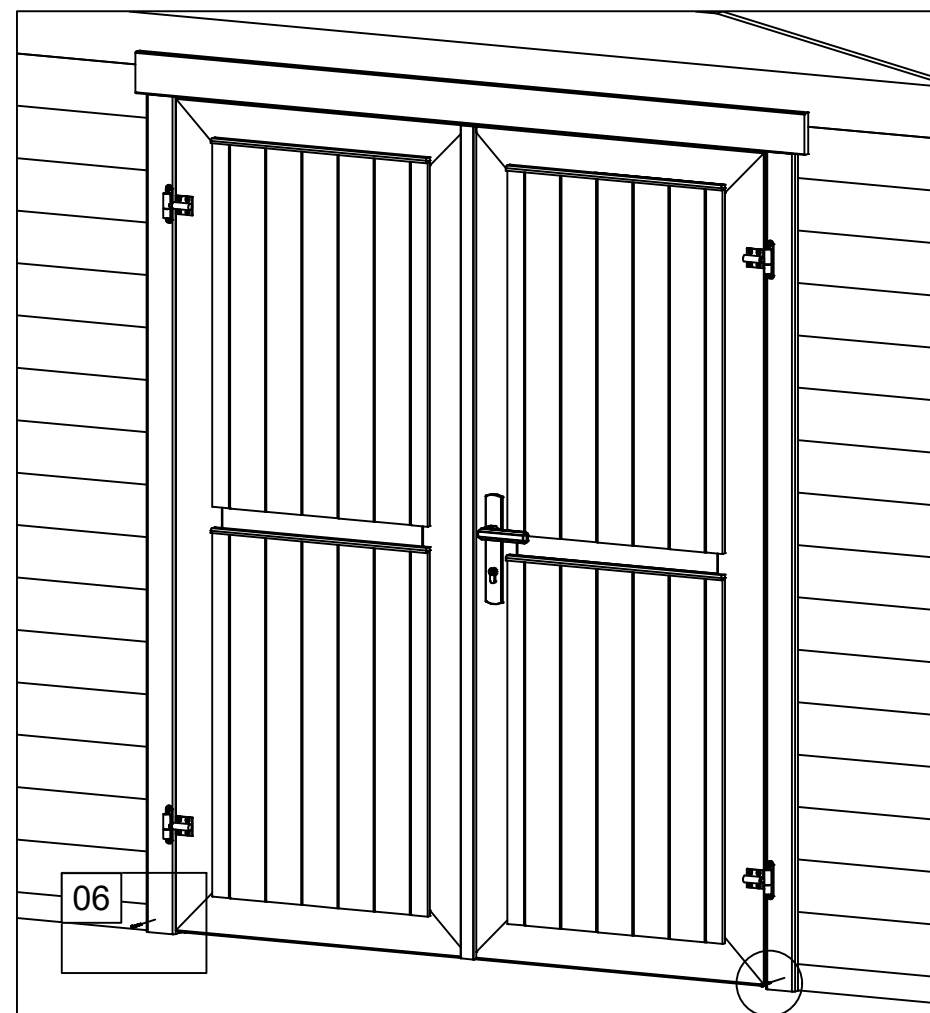

Glass size - Glasgröße - Taille de la vitre - Misura del vetro - Glas afmeting - Klaasi mõõt: 588x280 mm

Pos	27.11.2017	Piece list - Stückliste - Liste des pièces - Elementi - Stuklijst - Tükitabel 14.94x1850 TUL.2.050.IVP.MX28 TA+28	1/2	Q	P (mm)	L (mm)
						
						 1418x1792 mm
1	Upper door jamb - Türrahmen oben - Cadre de porte supérieur - Telaio superiore della porta - Bovendorpel - Ukse ülemine leng		1	66x100	1628	
2	Left door jamb - Türrahmen links - Cadre de porte gauche - Telaio montante sinistro della porta - Linkerstijl deurframe - Ukse vasak leng		1	66x80	1850	
3	Right door jamb - Türrahmen rechts - Cadre de porte droit - Telaio montante destro della porta - Rechterstijl deurframe - Ukse parem leng		1	66x80	1850	
4	Doorstep - Swelle - Barre de seuil - Soglia della porta - Deurdorpel - Lävepakk		1	18x18	1418	
5	Connection strip - Deckleiste - Baguette de battement - Profilo verticale della porta - Stulplijst - Kokkuvaltsiliist		1	13x32	1812	