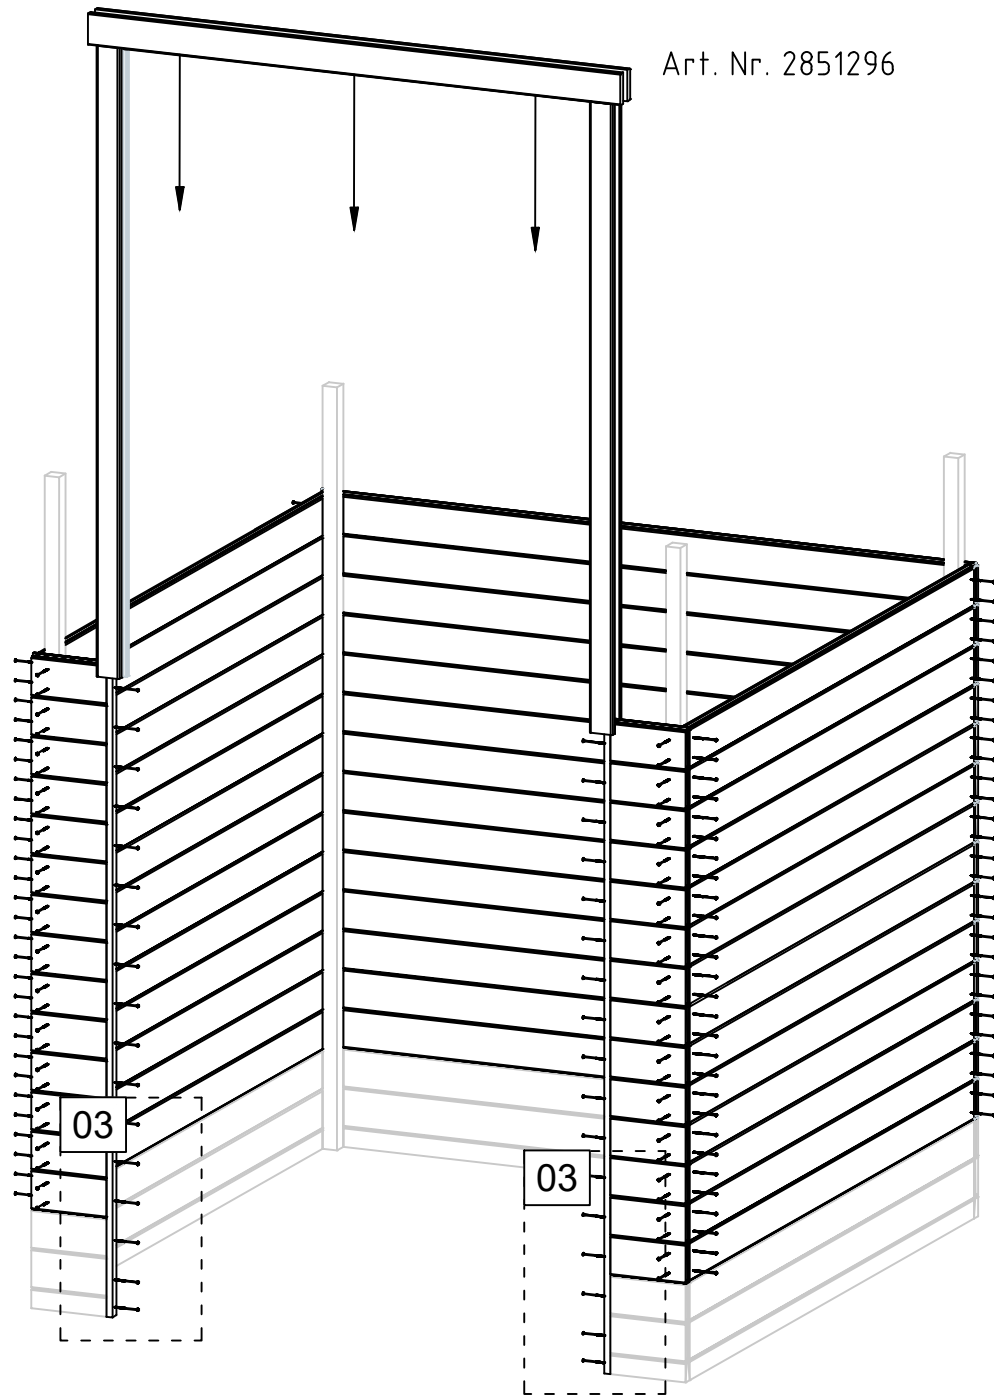

Art. Nr. 2851296