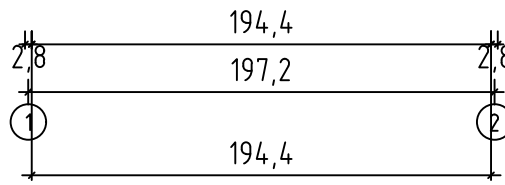

Art. Nr. 2851296