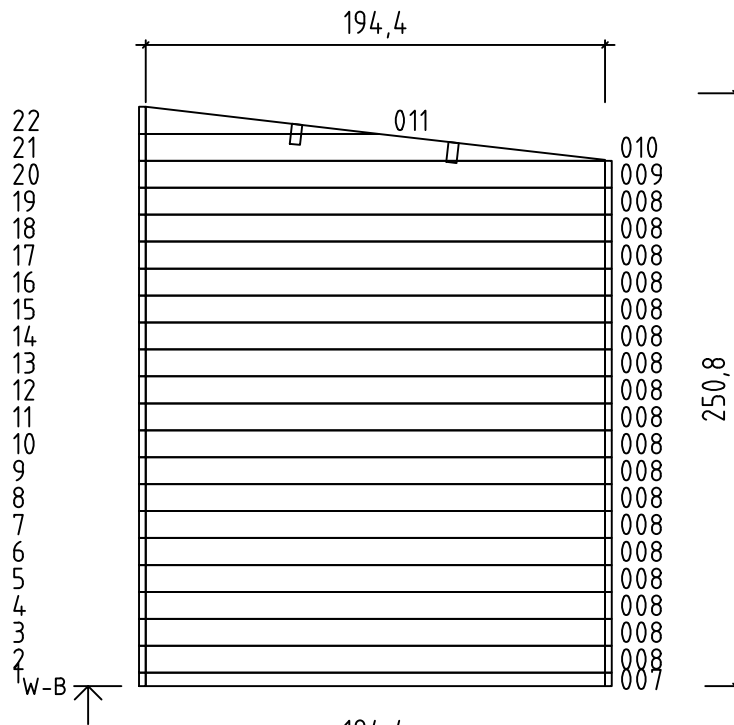

Art. Nr. 2851296