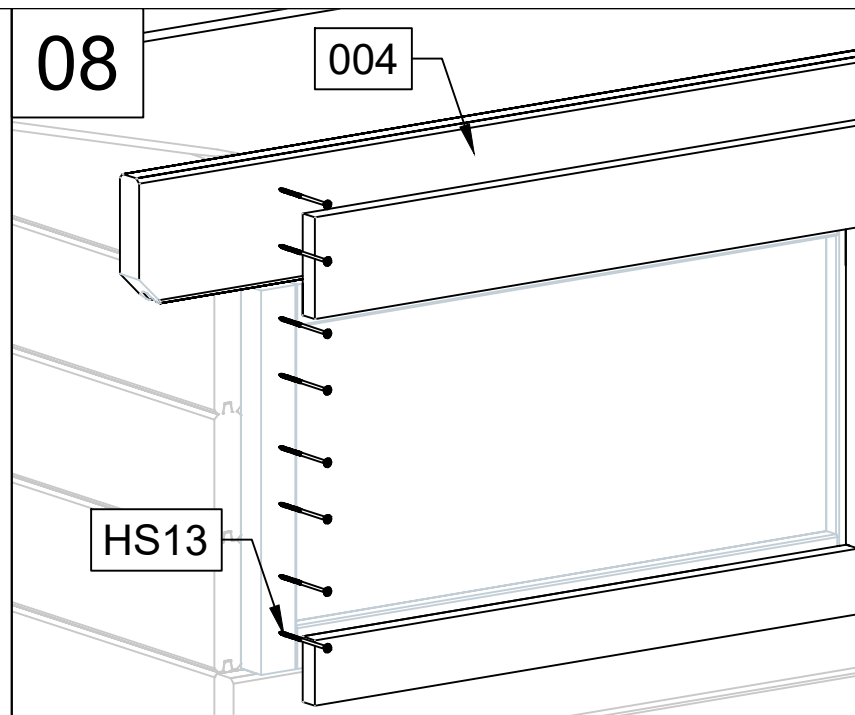

Art. Nr. 2851296