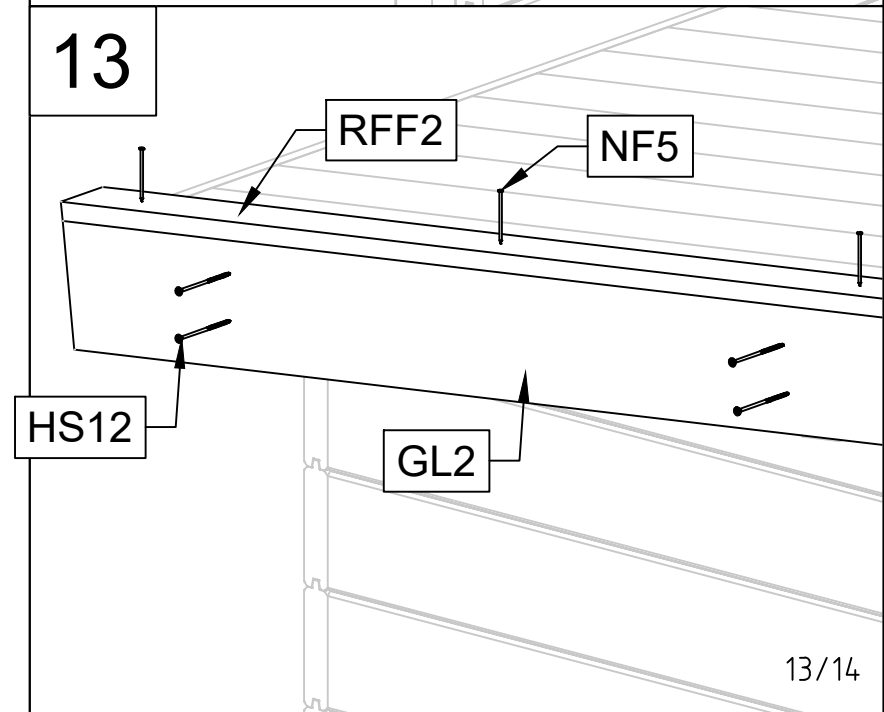

Art. Nr. 2851296