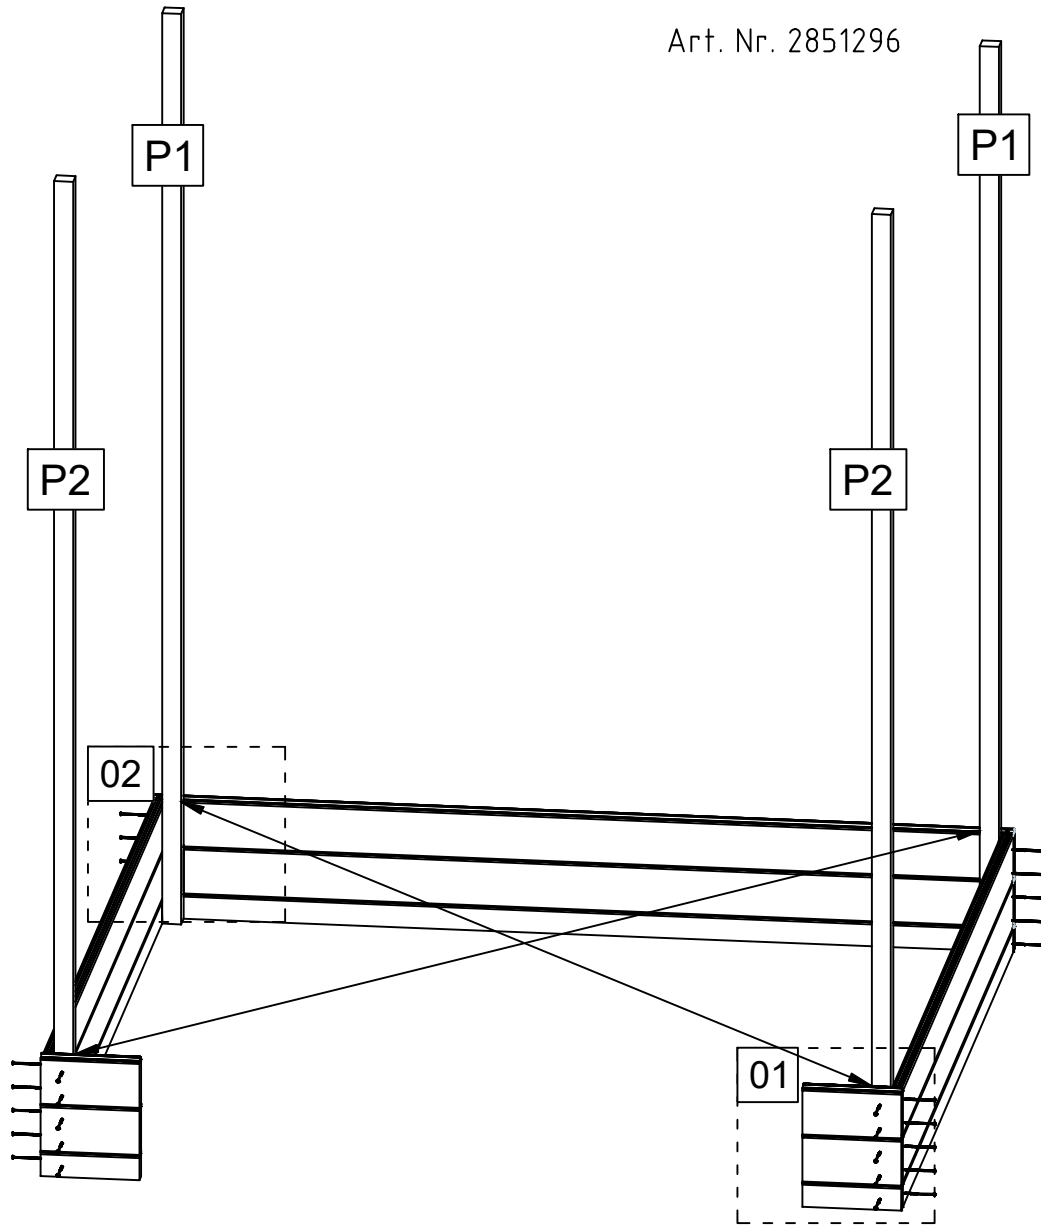

Art. Nr. 2851296