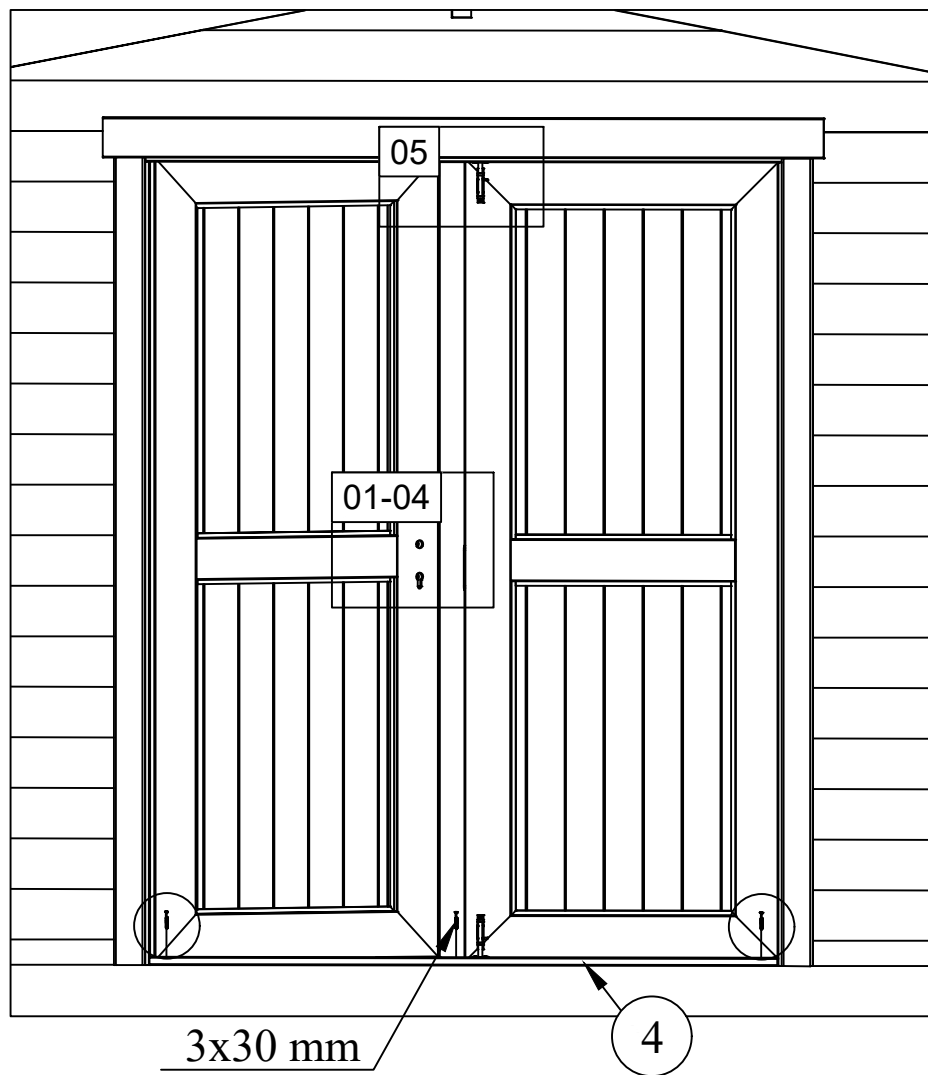

Glass size - Glasgröße - Taille de la vitre - Misura del vetro - Glas afmeting - Klaasi mõõt: 588x280 mm

Pos	27.11.2017	Piece list - Stückliste - Liste des pièces - Elementi - Stuklijst - Tükitabel 14.94x1850 TUL.2.050.IVP.MX28 TA+28	1/2	Q	P (mm)	L (mm)
						
						 1418x1792 mm
1	Upper door jamb - Türrahmen oben - Cadre de porte supérieur - Telaio superiore della porta - Bovendorpel - Ukse ülemine leng		1	66x100	1628	
2	Left door jamb - Türrahmen links - Cadre de porte gauche - Telaio montante sinistro della porta - Linkerstijl deurframe - Ukse vasak leng		1	66x80	1850	
3	Right door jamb - Türrahmen rechts - Cadre de porte droit - Telaio montante destro della porta - Rechterstijl deurframe - Ukse parem leng		1	66x80	1850	
4	Doorstep - Swelle - Barre de seuil - Soglia della porta - Deurdorpel - Lävepakk		1	18x18	1418	
5	Connection strip - Deckleiste - Baguette de battement - Profilo verticale della porta - Stulplijst - Kokkuvaltsiliist		1	13x32	1812	