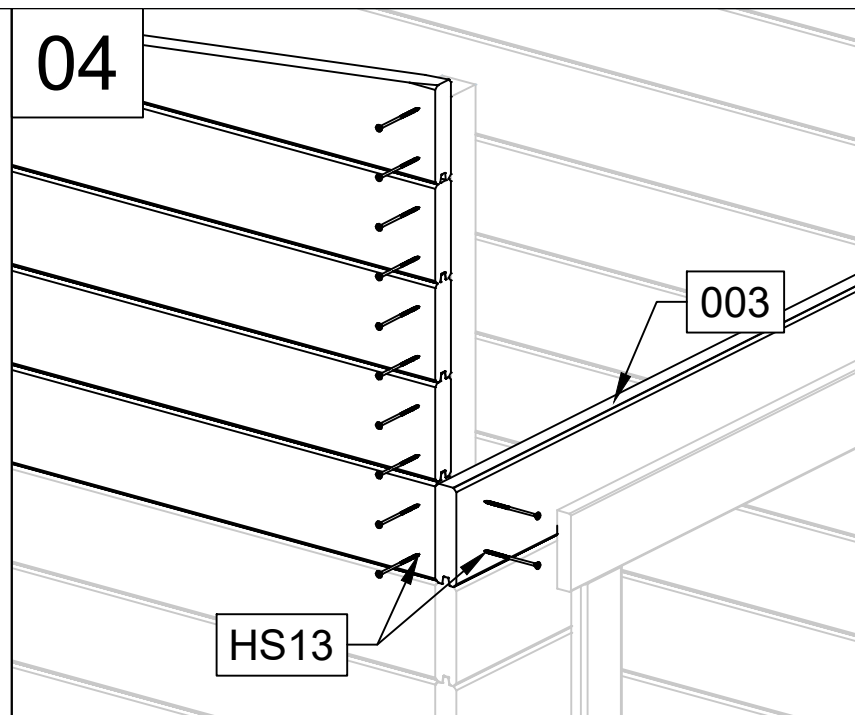

Art. Nr. 2851296