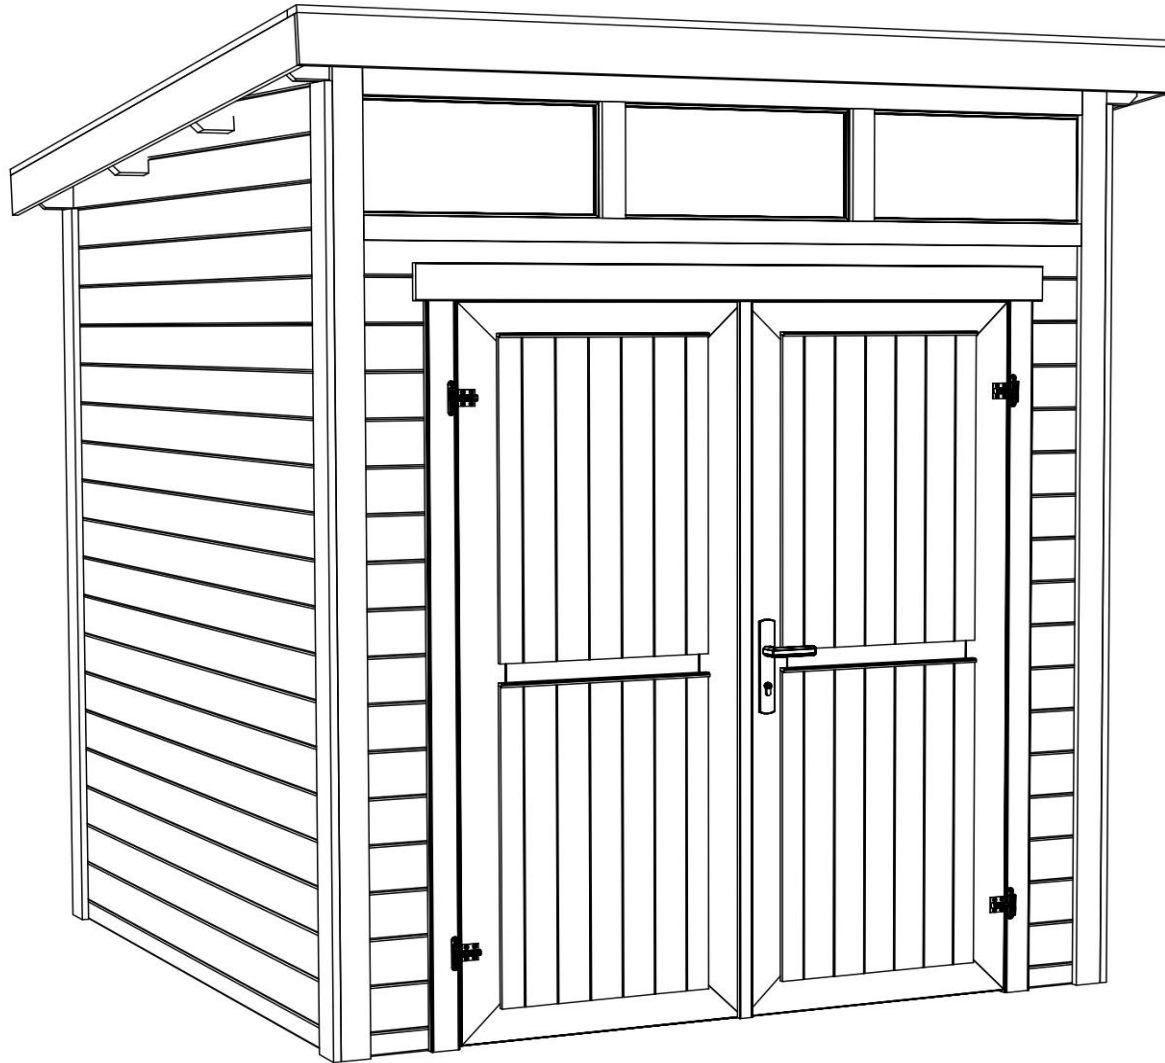

Kibo 1
Art. Nr. 2851296
1/14

23.11.2021

Groundplan - Grundplan - Plan de masse -
Planimetria - Plattegrond - Põhiplaan

Art. Nr. 2851296

Art. Nr. 2851296

Pos	23.11.2021 Piece list - Stückliste - Liste des pièces - Elementi - Stuklijst - Tükítabel Art.Nr. 2851296	5/14	Q	P (mm)	L (mm)
001			2	28x57	230
002			32	28x114	230
003			1	28x114	2000
004			2	28x114	2200
005			1	28x57	2000
006			18	28x114	2000
007			2	28x57	194.4
008			36	28x114	194.4
WA-1			1		
WB-1			1		
A-PR1	Roof beam - Dachbalken - Panne de toit - Perlina del tetto - Gordingen / dakbalk - Pärilin 		2	44x120	2200
DB	Roof boards - Dachbretter - Voliges - Perlina per tetto - Dakhout - Katuselaud 		25	90x15	2250
RS1	Railing strip - Begrenzungsleiste - Rembarde - Sbarra - Afscheidingslijst - Piirdelaud 		4	18x58	284
RS2	Railing strip - Begrenzungsleiste - Rembarde - Sbarra - Afscheidingslijst - Piirdelaud 		2	18x58	1856
RFF1	Roofing felt fillet - Dachpappenleiste - Baguette de fixation du feutre bitumeux - Asse per fissaggio guaina bituminosa - Afdeklijst asfaltpapier - Katusepapiilist 		1	18x58	2236
RFF2	Roofing felt fillet - Dachpappenleiste - Baguette de fixation du feutre bitumeux - Asse per fissaggio guaina bituminosa - Afdeklijst asfaltpapier - Katusepapiilist 		2	18x58	2260
CF1	Corner fillet - Deckleiste - Profils de finition angles a l'exterieur - Massello d'angolo - (hoek)lijst - Nurgaliist 		2	18x70	2220
CF2	Corner fillet - Deckleiste - Profils de finition angles a l'exterieur - Massello d'angolo - (hoek)lijst - Nurgaliist 		2	18x70	2451
RS3	Railing strip - Begrenzungsleiste - Rembarde - Sbarra - Afscheidingslijst - Piirdelaud 		2	18x90	1856
CF3	Corner fillet - Deckleiste - Profils de finition angles a l'exterieur - Massello d'angolo - (hoek)lijst - Nurgaliist 		2	18x90	2109
CF4	Corner fillet - Deckleiste - Profils de finition angles a l'exterieur - Massello d'angolo - (hoek)lijst - Nurgaliist 		2	18x90	2337
P1	Corner stud - Eckpfosten - Poteaux d'angle pour fixation des madriers - Perno angolare - Hoek staander (kolom) - Nurgapost 		2	44x44	2203
P2	Corner stud - Eckpfosten - Poteaux d'angle pour fixation des madriers - Perno angolare - Hoek staander (kolom) - Nurgapost 		2	44x44	2430