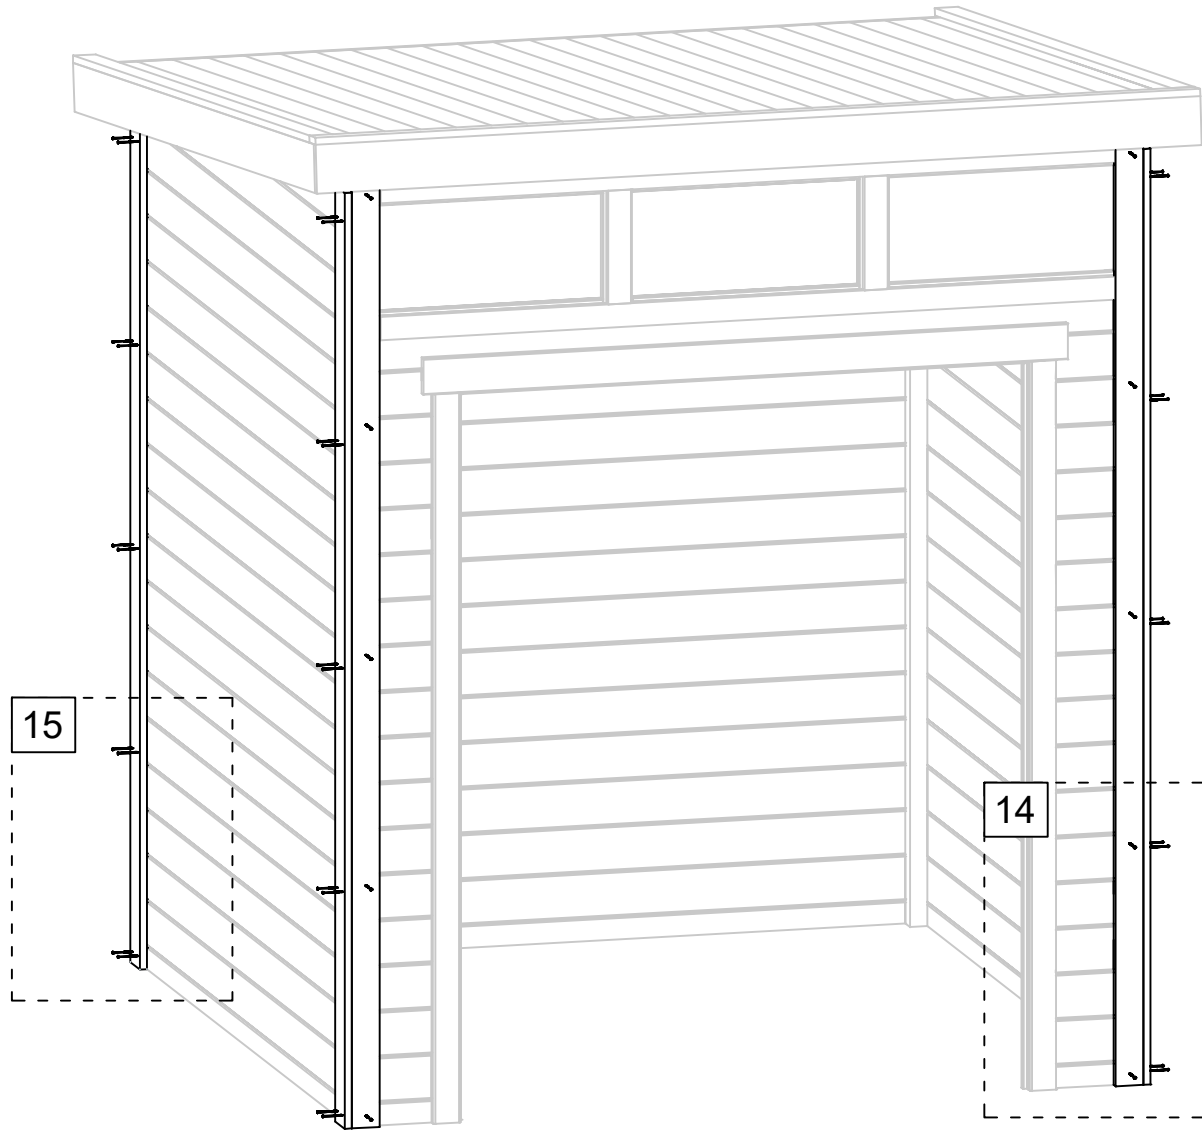

Art. Nr. 2851296