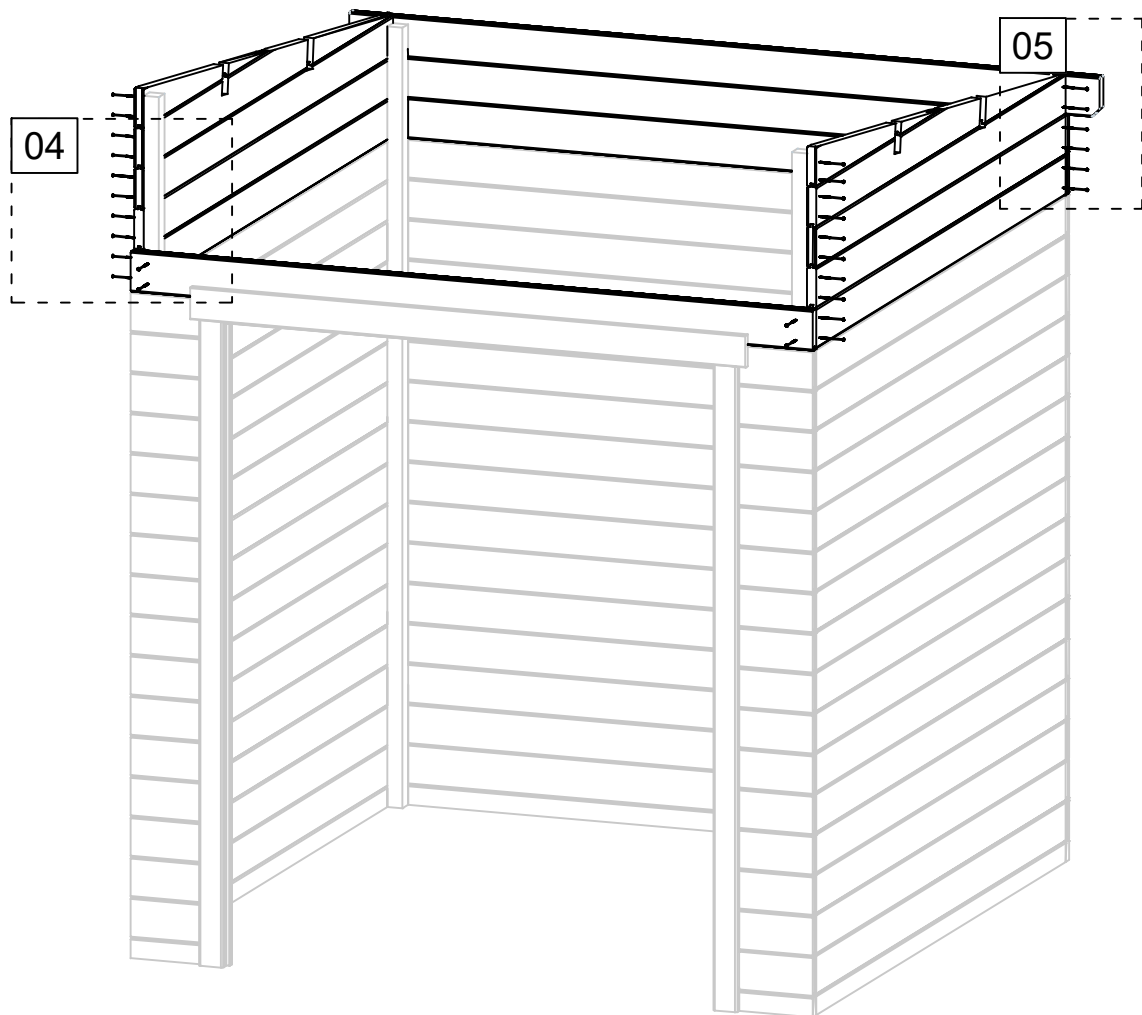

Art. Nr. 2851296