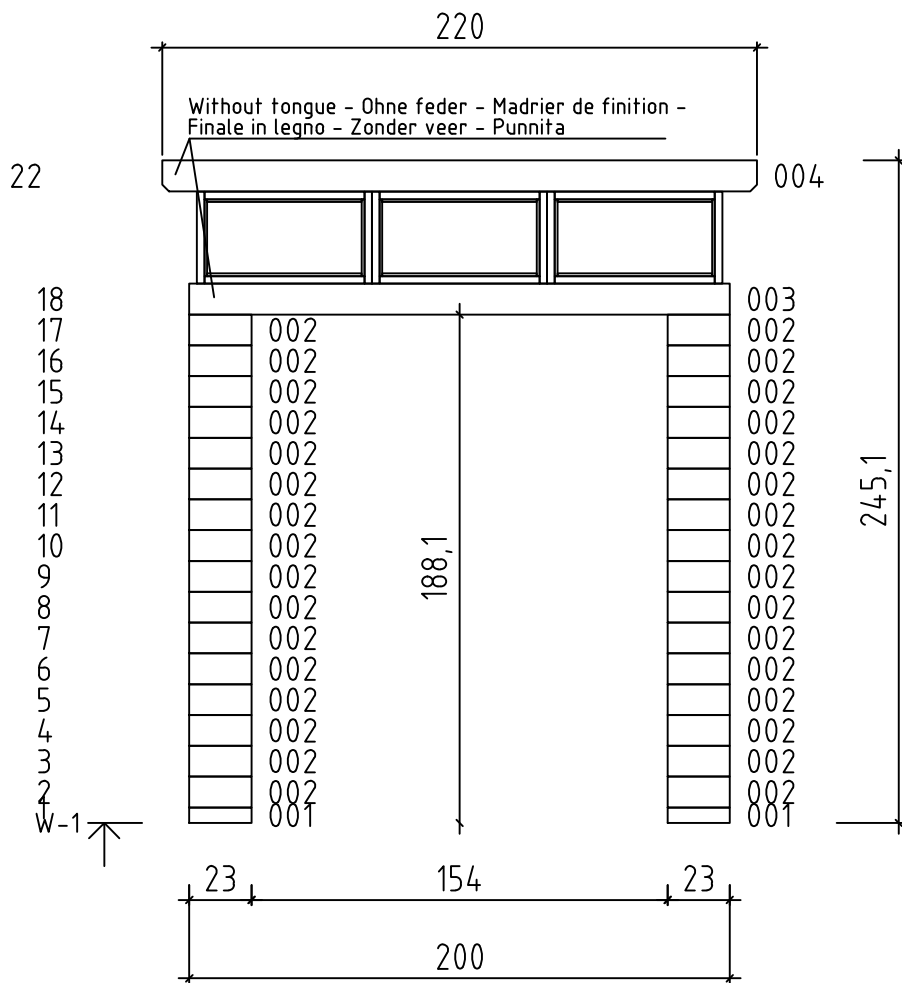

Art. Nr. 2851296