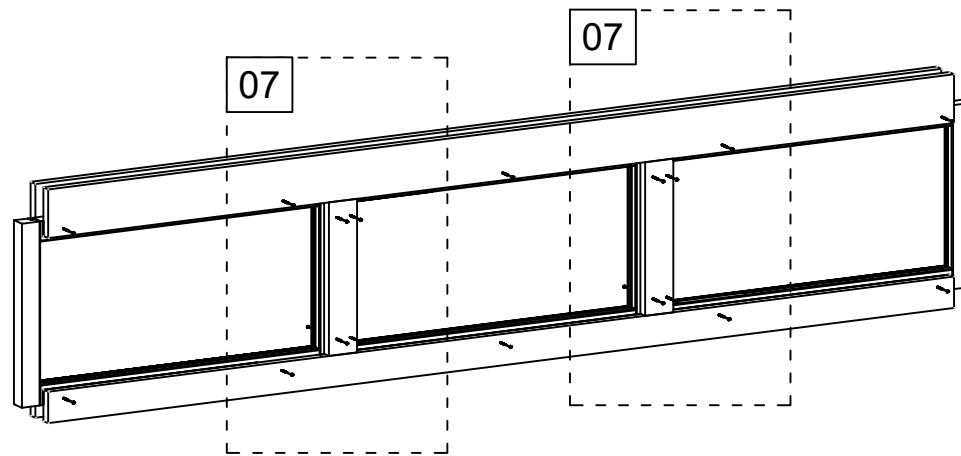

Art. Nr. 2851296