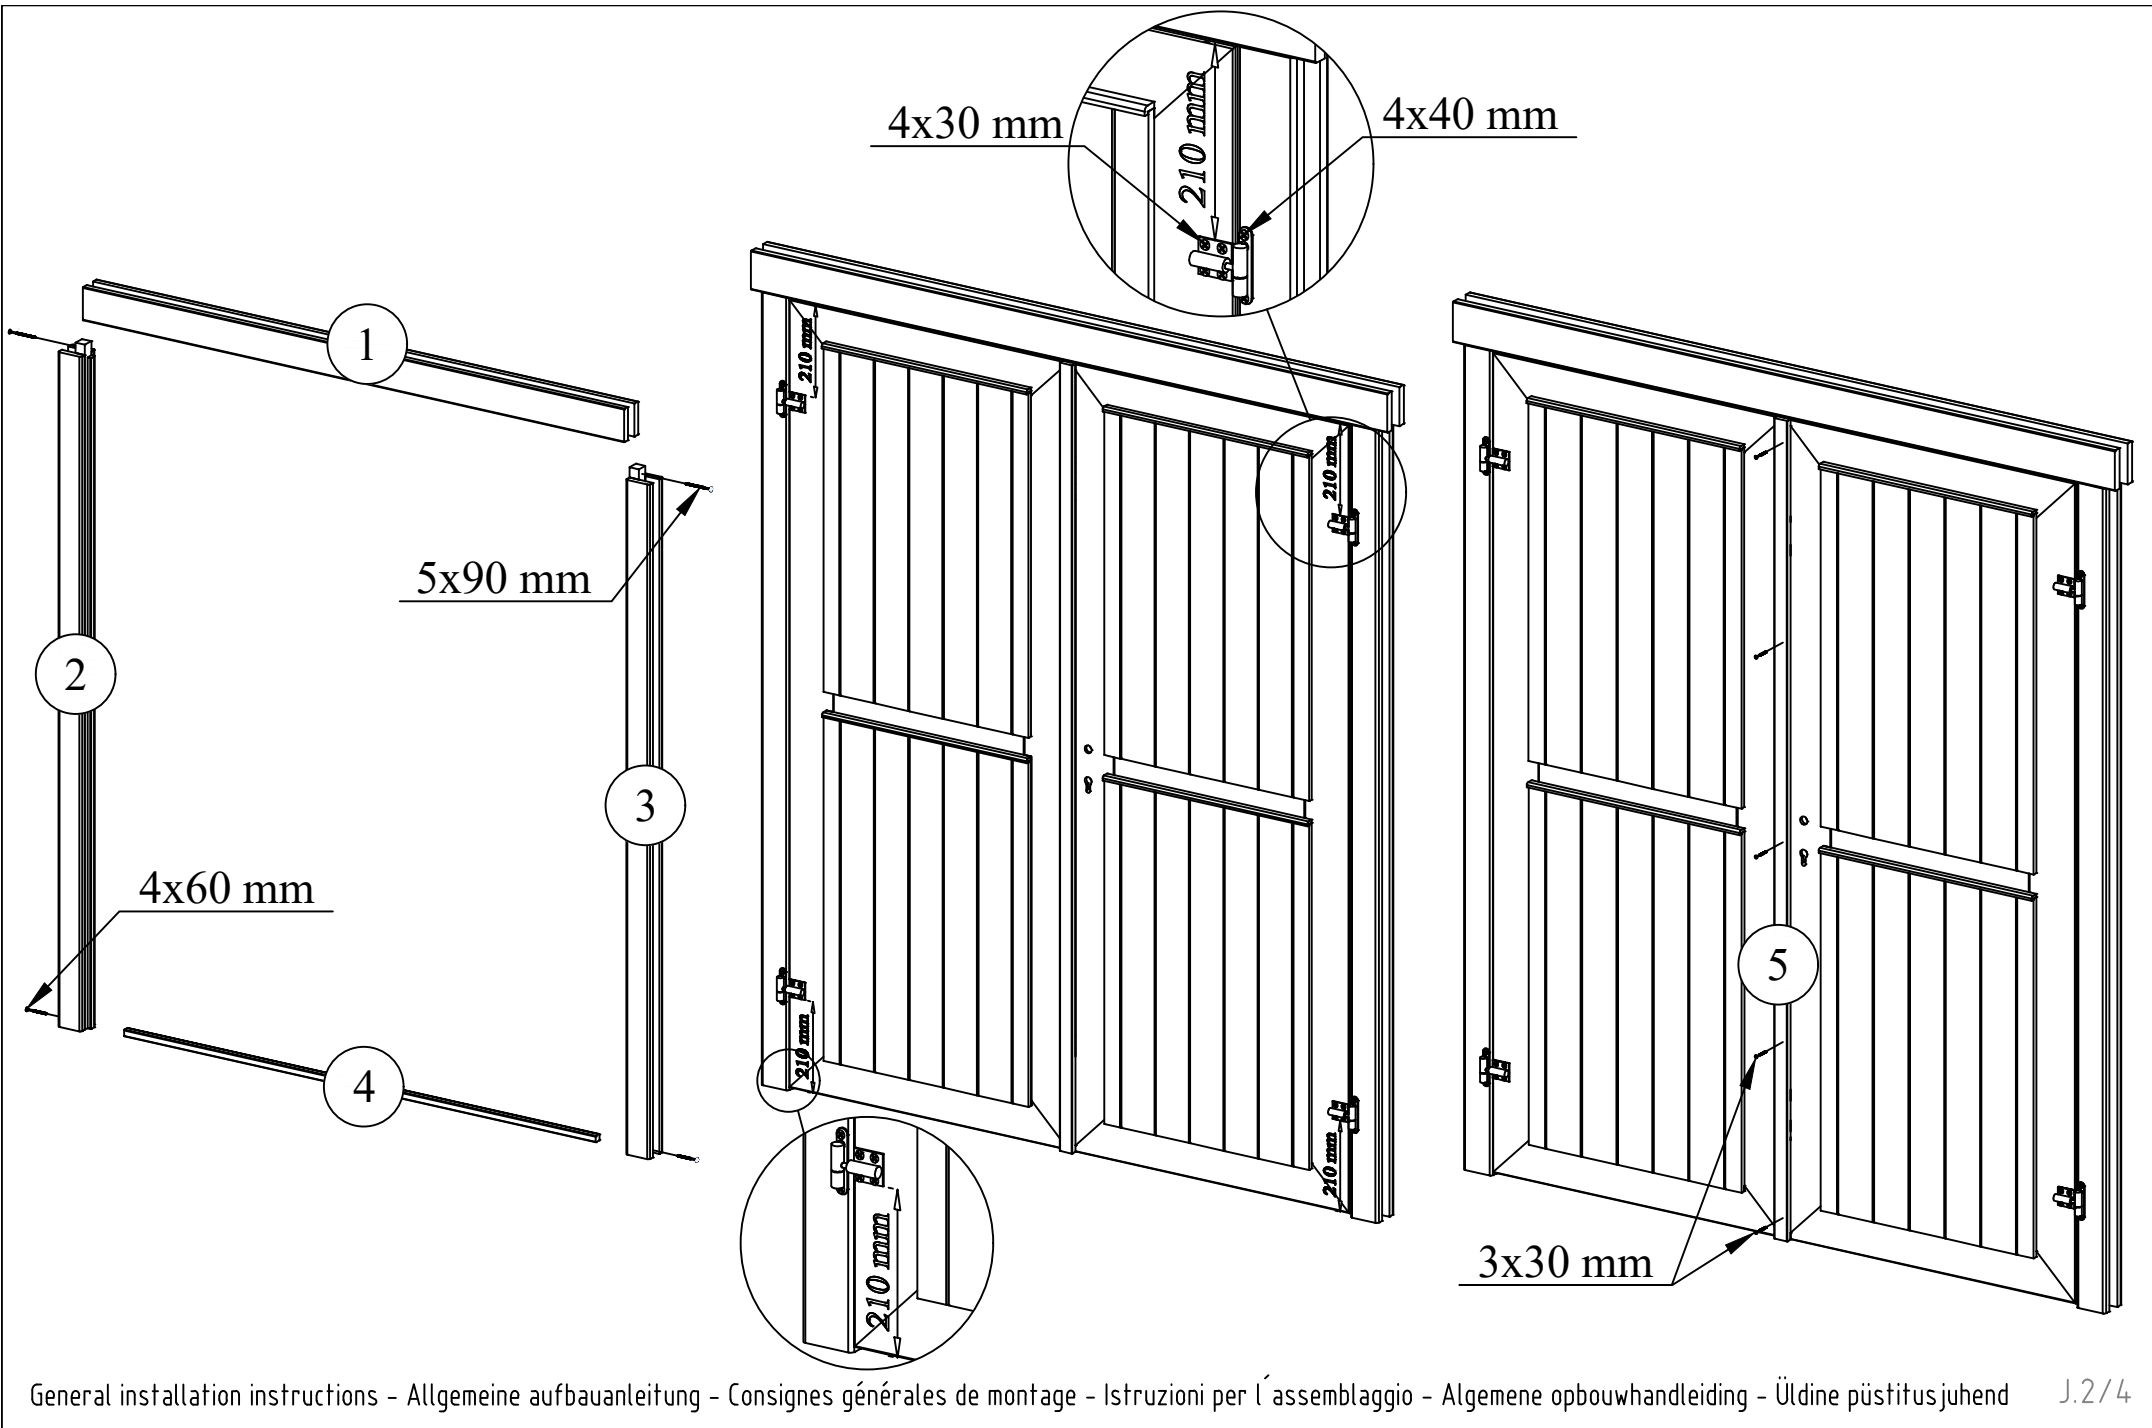

Glass size - Glasgröße - Taille de la vitre - Misura del vetro - Glas afmeting - Klaasi mõõt: 588x280 mm

Pos	27.11.2017	Piece list - Stückliste - Liste des pièces - Elementi - Stuklijst - Tükitabel 14.94x1850 TUL.2.050.IVP.MX28 TA+28	1/2	Q	P (mm)	L (mm)
						
						 1418x1792 mm
1	Upper door jamb - Türrahmen oben - Cadre de porte supérieur - Telaio superiore della porta - Bovendorpel - Ukse ülemine leng		1	66x100	1628	
2	Left door jamb - Türrahmen links - Cadre de porte gauche - Telaio montante sinistro della porta - Linkerstijl deurframe - Ukse vasak leng		1	66x80	1850	
3	Right door jamb - Türrahmen rechts - Cadre de porte droit - Telaio montante destro della porta - Rechterstijl deurframe - Ukse parem leng		1	66x80	1850	
4	Doorstep - Swelle - Barre de seuil - Soglia della porta - Deurdorpel - Lävepakk		1	18x18	1418	
5	Connection strip - Deckleiste - Baguette de battement - Profilo verticale della porta - Stulplijst - Kokkuvaltsiliist		1	13x32	1812	