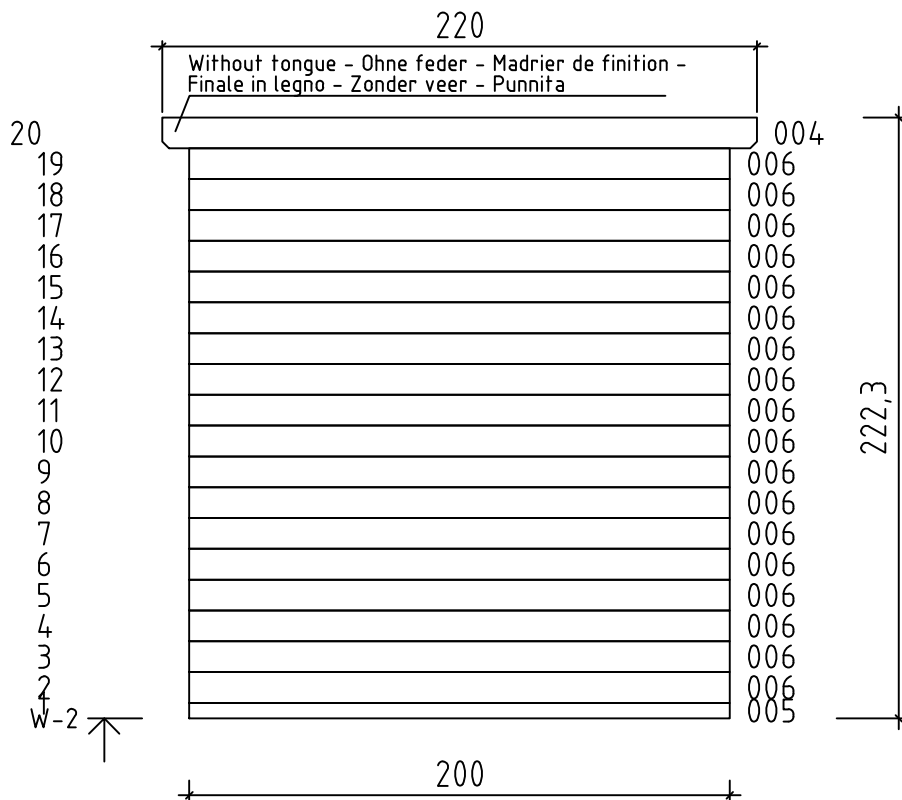

Art. Nr. 2851296