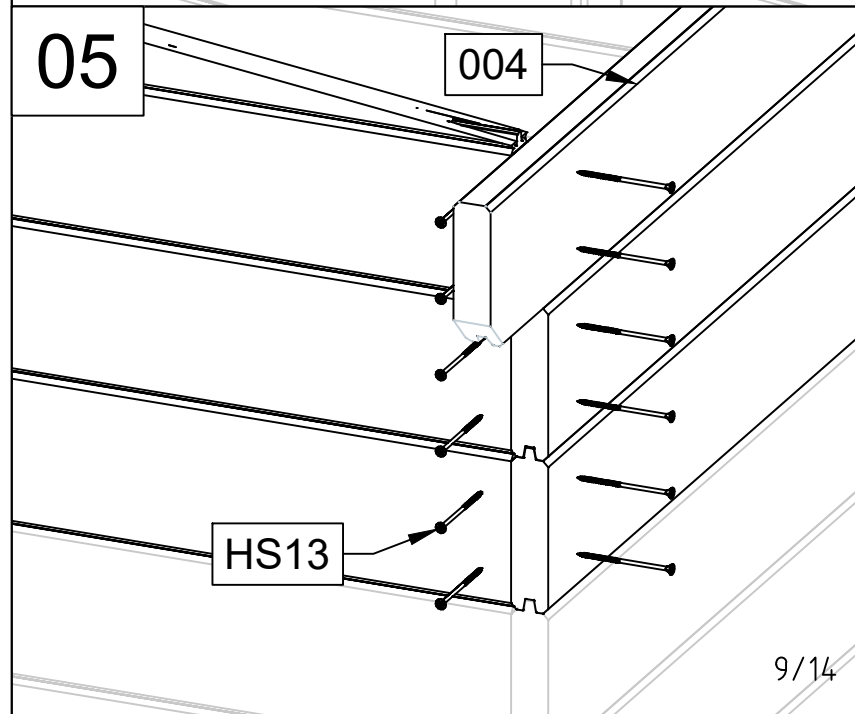

Art. Nr. 2851296