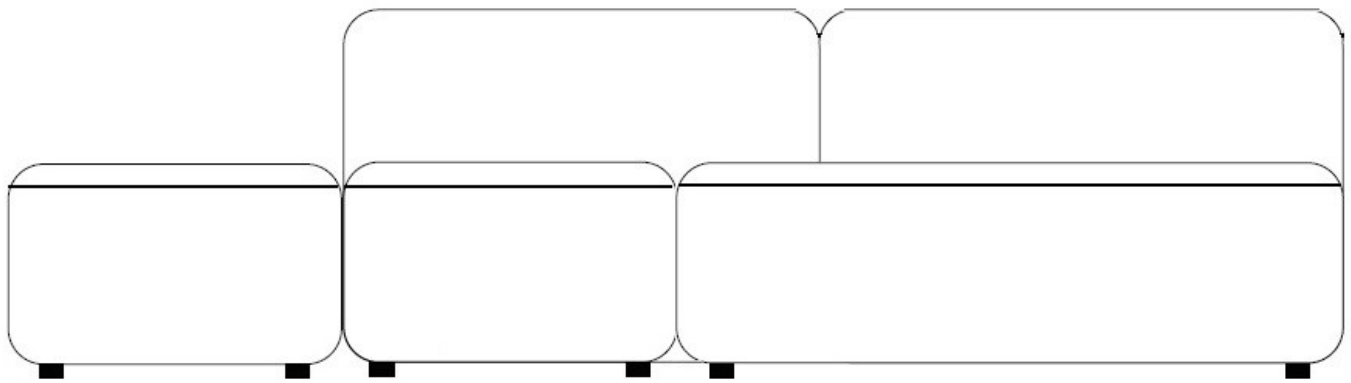

**Service · Assistenza · Dienstverlening · Serwis
Servis · Szerviz · Сервисная служба**

Name · Nom · Nome · Naam · Nazwa · Jméno · Názov · Nev · Denumire · Isim · Название ·	Polster Party
Nr. · No. · N° · Номер · Č · Sz ·	
Typ · Type · Tipe · Типус · Тиро · Тип	

A	B	C	D	E	F	G	H	I	J	K	L	M
.....	.....	.....	.....	.....	.....	.....	.....	.....	.....	.....	.....	.....