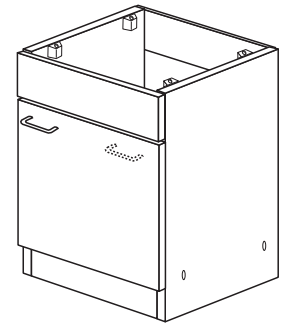

Spüle-Unterschrank ohne AP

Nr. 400 Rev.00

23 4x Ø 3	30 2x
46 2x	29 2x Ø 10
42 2x	22 4x
63 4x 8 x 30	26 2x 4,0 x 30 M4
106 4x 4,0 x 30	31 4x
	60 2x Ø 5
	27 14x 3,0 x 20
	21 1x