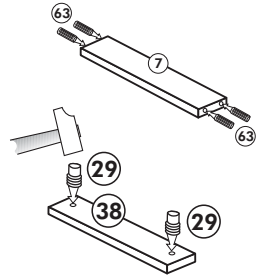

Herdumbau ohne AP

Nr. 006 Rev.00

63		4x	8 x 30
30		2x	
29		2x	Ø 10
22		4x	
23		4x	Ø 3
106		2x	4,0 x 30
36		4x	3,5 x 15
107		2x	
70		1x	

Wilhelm Hoffmeister GmbH + Co KG, Hueckerstr. 19, 32257 Bünde

Spüle-Unterschrank ohne AP

Nr. 400 Rev.00

23 4x Ø 3	30 2x
46 2x	29 2x Ø 10
42 2x	22 4x
63 4x 8 x 30	26 2x 4,0 x 30 M4
106 4x 4,0 x 30	31 4x
	60 2x Ø 5
	27 14x 3,0 x 20
	21 1x