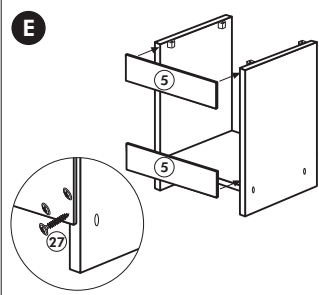

Spüle-Unterschrank ohne AP

Nr. 400 Rev.00

23 4x Ø 3	30 2x
46 2x	29 2x Ø 10
42 2x	22 4x
63 4x 8 x 30	26 2x 4,0 x 30 M4
106 4x 4,0 x 30	31 4x
	60 2x Ø 5
	27 14x 3,0 x 20
	21 1x