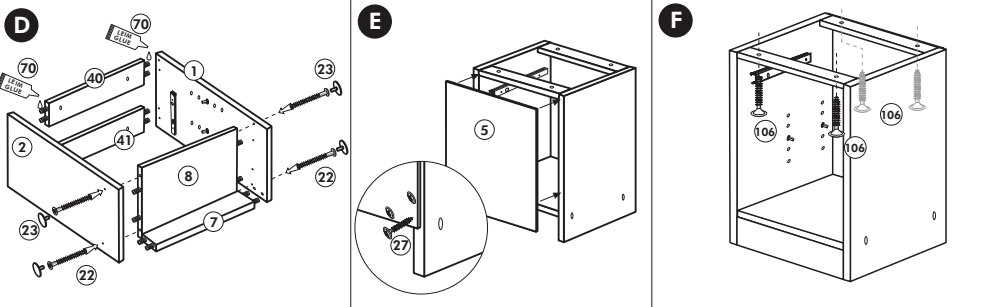

Unterschrank ohne AP

Nr. 003 Rev.00

34		4x	22		4x
36		6x 3,5 x 15	23		4x Ø 3
39		2x	27		24x 3,0 x 20
70		1x LEIM GLUE	26		4x 4,0 x 30 M4
			106		4x 4,0 x 30
			63		4x 8 x 30
			45		2x M4 x 10
			42		2x
			46		2x
			21		2x
			60		2x Ø 5