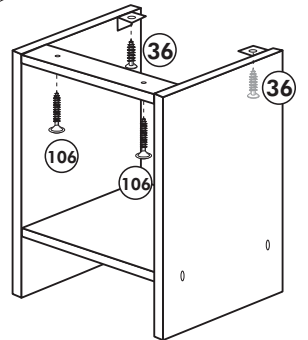

Herdumbau ohne AP

Nr. 006 Rev.00

63		4x	8 x 30
30		2x	
29		2x	Ø 10
22		4x	
23		4x	Ø 3
106		2x	4,0 x 30
36		4x	3,5 x 15
107		2x	
70		1x	

Wilhelm Hoffmeister GmbH + Co KG, Hueckerstr. 19, 32257 Bünde

Spüle-Unterschrank ohne AP

Nr. 400 Rev.00

23 4x Ø 3	30 2x
46 2x	29 2x Ø 10
42 2x	22 4x
63 4x 8 x 30	26 2x 4,0 x 30 M4
106 4x 4,0 x 30	31 4x
	60 2x Ø 5
	27 14x 3,0 x 20
	21 1x