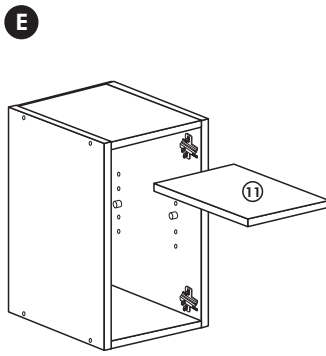

68		23	
2x		8x	Ø 3
34		27	
4x		8x	3,0 x 20
28		26	
4x	Ø 10	2x	4,0 x 30 M4 x 30
60		15	
2x	Ø 5	1x	
22		16	
8x		1x	
46		69	
2x		2x	
21		42	
1x		2x