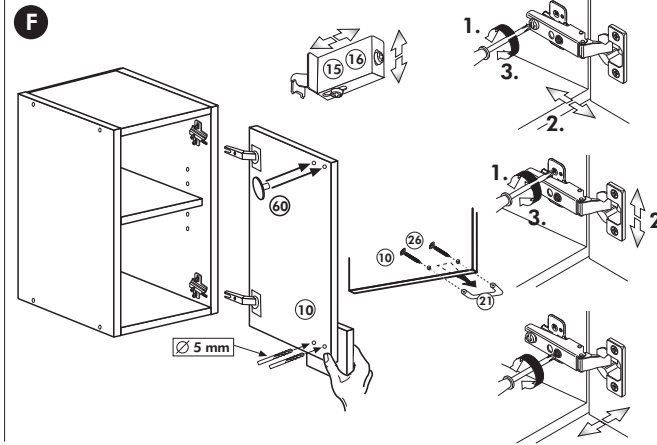

68		23	
2x		8x	Ø 3
34		27	
4x		8x	3,0 x 20
28		26	
4x	Ø 10	2x	4,0 x 30 M4 x 30
60		15	
2x	Ø 5	1x	
22		16	
8x		1x	
46		69	
2x		2x	
21		42	
1x		2x