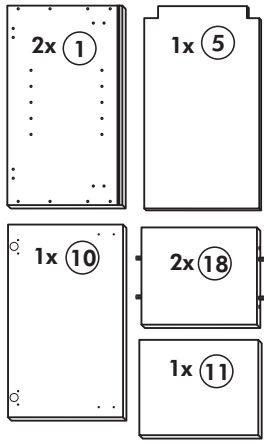

Hängeschrank

Nr. 101 Rev.00