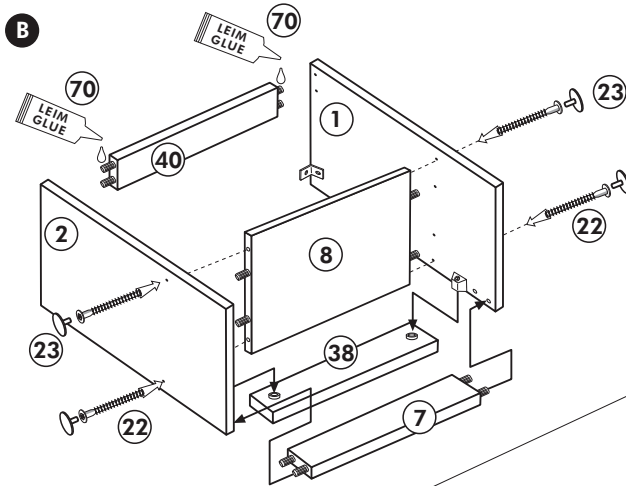

Herdumbau ohne AP

Nr. 006 Rev.00

63		4x	8 x 30
30		2x	
29		2x	Ø 10
22		4x	
23		4x	Ø 3
106		2x	4,0 x 30
36		4x	3,5 x 15
107		2x	
70		1x	

Wilhelm Hoffmeister GmbH + Co KG, Hueckerstr. 19, 32257 Bünde

Spüle-Unterschrank ohne AP