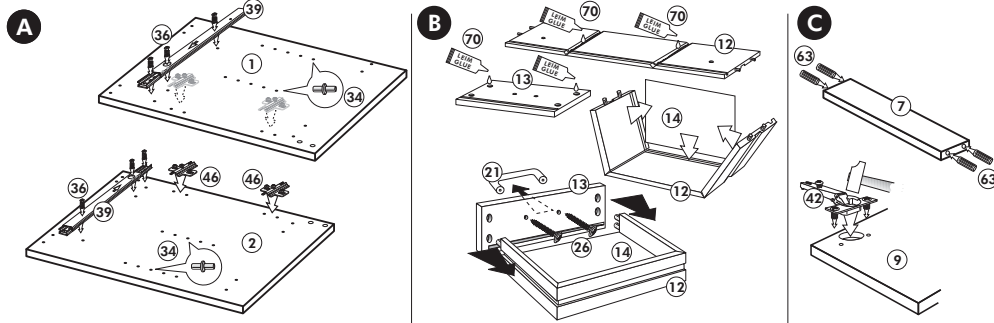

Unterschrank ohne AP

Nr. 003 Rev.00

34		4x	22		4x
36		6x 3,5 x 15	23		4x Ø 3
39		2x	27		24x 3,0 x 20
70		1x LEIM GLUE	26		4x 4,0 x 30 M4
			106		4x 4,0 x 30
			63		4x 8 x 30
			45		2x M4 x 10
			42		2x
			46		2x
			21		2x
			60		2x Ø 5