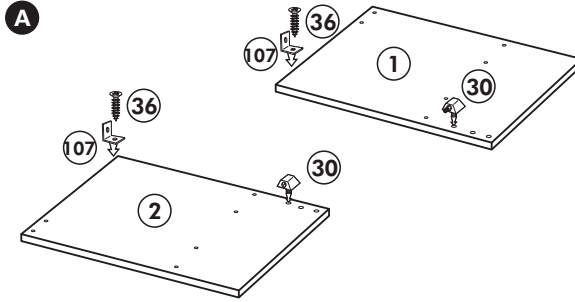

Herdumbau ohne AP

Nr. 006 Rev.00

63		4x	8 x 30
30		2x	
29		2x	Ø 10
22		4x	
23		4x	Ø 3
106		2x	4,0 x 30
36		4x	3,5 x 15
107		2x	
70		1x	

Wilhelm Hoffmeister GmbH + Co KG, Hueckerstr. 19, 32257 Bünde

Spüle-Unterschrank ohne AP