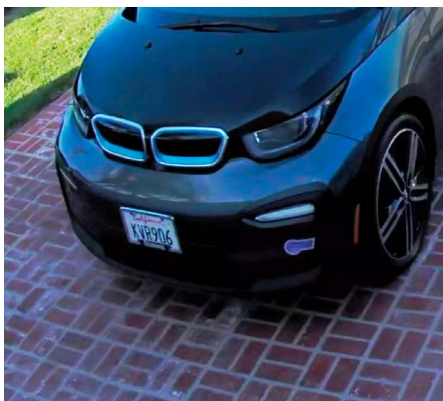

# Arlo Ultra 2 Spotlight-Kamera

## Unsere präziseste Überwachungskamera mit 4x mehr Details

Die Arlo Ultra 2 Außen-Überwachungskamera bietet Ihnen ein Höchstmaß an Präzision für maximale Sicherheit. Die Überwachungskamera erfasst 4x mehr Details\*, sodass Sie wichtige Merkmale ohne Verzerrung um das 12-Fache vergrößern können, um einen Verdächtigen identifizieren zu können – auch bei Nacht. Wenn die Außen-Überwachungskamera einen Eindringling erkennt, löst sie die erweiterten Sicherheitsfunktionen zur Abschreckung des Eindringlings aus, darunter die integrierte Sirene und 2-Wege-Audio mit erweiterter Rauschunterdrückung. 100 % kabellos für eine einfache Selbstinstallation.