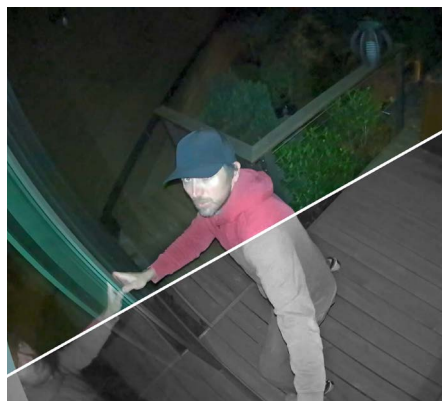

Verbesserte Nachtsicht

Mit der Nachtsicht in Farbe können Sie wichtige Details sogar im Dunkeln erkennen.

Schrecken Sie unerwünschte Gäste mit dem bewegungsaktivierten Scheinwerfer von Arlo Ultra ab.