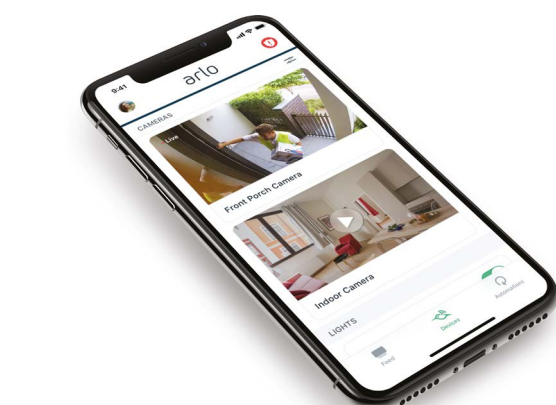

Camera

- Auflösung: bis zu 4K (3840 x 2160)
- Format: H.264 and H.265
- High Dynamic Range (HDR)
- Sichtfeld: 180°
- Nachtsicht:
  - Leuchtet bis zu 7,6 m aus
  - Zwei LEDs mit 850 nm*
- Audio: Lautsprecher und zwei Mikrofone
- Frequenz
  - 2.4Hz / 5GHz
- Reichweite: bis zu 91,4 m Sichtbereich
- Einstellbare Geräuscherkennung
- Akku- und Netzstromversorgung
- Die Akkulaufzeit ist abhängig von den Einstellungen, der Nutzung und der Temperatur
- Wetterbeständig; Betriebstemperatur
  - 4° F to 113° F (-20° C to 45° C)
- Erweiterte Reichweite (Ultra 2)

SmartHub

- Wifi
  - 2.4 GHz/5GHz
  - Reichweite: bis zu 91,4 m Sichtbereich
- ArloRF-fähig
- Micro-SD-Slot für lokalen Speicher
- Port für die Ethernet-Schnittstelle
- Status-LED
- IP-Konfiguration DHCP
- Eingebaute Antenne

Garantiezeit

- www.arlo.com/warranty

Intelligente Sicherheit

Mit dem Arlo SMART-Sicherheitsabonnement überwacht die Ultra 2 Spotlight Sicherheitskamera Ihr Zuhause und sorgt so für Sicherheit. Die erweiterten Erkennungsfunktionen auf Basis von künstlicher Intelligenz unterscheiden Menschen und Haustiere. So können Sie entscheiden, was die Kamera im Auge behält. Außerdem können Sie jede Aktivität in 4K aufzeichnen und für 30 Tage sicher in der Cloud speichern. Fügen Sie Continuous Video Recording (CVR) zu Ihrem Abonnement hinzu, um Ihre Kamera in ein CCTV-System für Ihr Zuhause zu verwandeln.

Arlo Smart service not available in certain countries. See www.Arlo.com/ArloSmart for details.

*e911 feature available for U.S. subscribers only.

This product comes with a limited warranty that is valid only if purchased from an Arlo authorized reseller.

©2020 Arlo Technologies, Inc. Arlo, Arlo logo, and Every Angle Covered are trademarks of Arlo Technologies, Inc.

Any other trademarks herein are for reference purposes only.

Arlo Technologies, Inc. 2200 Faraday Ave. STE. 150 Carlsbad, CA 92008 USA, www.arlo.com