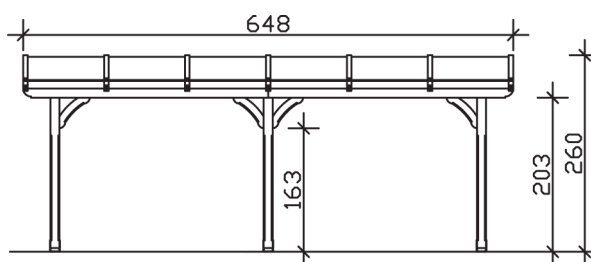

▶ hochwertiges Douglasienholz

648 X 250 cm

Rimini

- ▶ 16 mm Polycarbonat-Doppelstegplatten
- ▶ Verzierungen an Pfosten, Sparren- und Pfettenenden
- ▶ Pfosten 12 x 12 cm
- ▶ inkl. Aufschraubstützen

► Datenblatt / Baubeschreibung		Rimini 648 x 250cm
Material		Douglasie
Farbbehandlung		Unbehandelt
Pfostenstärke		12 x 12 cm
Breite		648 cm
Tiefe		250 cm
Grundfläche		16,2 m ²
umbauter Raum		39,61 m ³
Schneelast		2 kN/m ²
Dachfläche		16,2 m ²
Dachneigung		7 °
Material Dacheindeckung		Polycarbonat-Doppelstegplatten 16 mm - klar
Dachstärke		16 mm
Montageart		Wandanbau
Gesamthöhe hinten		260 cm
Gesamthöhe vorne		229 cm
Durchgangshöhe vorne		203 cm
Pfostenabstand Breite		270 cm
Pfostenabstand Tiefe		205 cm

Oberfläche Holz	20,84 m ²
Im Lieferumfang enthalten	Aufschraubstützen, Montagematerial, Aufbauanleitung
Nicht im Lieferumfang enthalten	Dübel für die Wandmontage und Wandanschlussprofil
Verpackung	Paket 1: B 120 cm x L 351 cm x H 31 cm Gewicht 310,000 kg
Artikelnummer	200139-00-20
EAN-Nummer	4018211200139
Lieferhinweis	Für die Anlieferung muss die Zufahrt für 40 t-LKW möglich sein! Die Anlieferung erfolgt frei Bordsteinkante (Festland Deutschland).
Lieferzeit	3 Wochen
Garantie	5 Jahre gemäß unseren Garantiebedingungen

Rimini 648 X 250cm

Ansicht vorne

Ansicht Seite

Grundriss

Rimini 648 X 250cm

Schnitte und Ansichten Maßstab 1:100