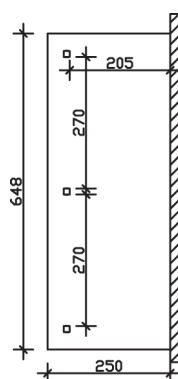

▶ hochwertiges Douglasienholz

648 X 250 cm

Rimini

- ▶ 16 mm Polycarbonat-Doppelstegplatten
- ▶ Verzierungen an Pfosten, Sparren- und Pfettenenden
- ▶ Pfosten 12 x 12 cm
- ▶ inkl. Aufschraubstützen

► Datenblatt / Baubeschreibung		Rimini 648 x 250cm
Material		Douglasie
Farbbehandlung		Unbehandelt
Pfostenstärke		12 x 12 cm
Breite		648 cm
Tiefe		250 cm
Grundfläche		16,2 m ²
umbauter Raum		39,61 m ³
Schneelast		2 kN/m ²
Dachfläche		16,2 m ²
Dachneigung		7 °
Material Dacheindeckung		Polycarbonat-Doppelstegplatten 16 mm - klar
Dachstärke		16 mm
Montageart		Wandanbau
Gesamthöhe hinten		260 cm
Gesamthöhe vorne		229 cm
Durchgangshöhe vorne		203 cm
Pfostenabstand Breite		270 cm
Pfostenabstand Tiefe		205 cm

Oberfläche Holz	20,84 m ²
Im Lieferumfang enthalten	Aufschraubstützen, Montagematerial, Aufbauanleitung
Nicht im Lieferumfang enthalten	Dübel für die Wandmontage und Wandanschlussprofil
Verpackung	Paket 1: B 120 cm x L 351 cm x H 31 cm Gewicht 310,000 kg
Artikelnummer	200139-00-20
EAN-Nummer	4018211200139
Lieferhinweis	Für die Anlieferung muss die Zufahrt für 40 t-LKW möglich sein! Die Anlieferung erfolgt frei Bordsteinkante (Festland Deutschland).
Lieferzeit	3 Wochen
Garantie	5 Jahre gemäß unseren Garantiebedingungen

Rimini 648 X 250cm

Ansicht vorne

Ansicht Seite

Grundriss

Rimini 648 X 250cm

Schnitte und Ansichten Maßstab 1:100