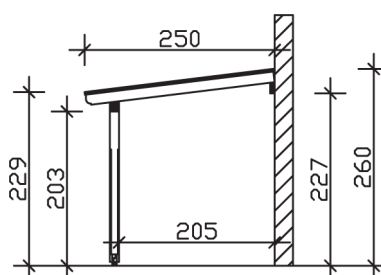

▶ hochwertiges Douglasienholz

648 X 250 cm

Rimini

- ▶ 16 mm Polycarbonat-Doppelstegplatten
- ▶ Verzierungen an Pfosten, Sparren- und Pfettenenden
- ▶ Pfosten 12 x 12 cm
- ▶ inkl. Aufschraubstützen

► Datenblatt / Baubeschreibung		Rimini 648 x 250cm
Material		Douglasie
Farbbehandlung		Unbehandelt
Pfostenstärke		12 x 12 cm
Breite		648 cm
Tiefe		250 cm
Grundfläche		16,2 m ²
umbauter Raum		39,61 m ³
Schneelast		2 kN/m ²
Dachfläche		16,2 m ²
Dachneigung		7 °
Material Dacheindeckung		Polycarbonat-Doppelstegplatten 16 mm - klar
Dachstärke		16 mm
Montageart		Wandanbau
Gesamthöhe hinten		260 cm
Gesamthöhe vorne		229 cm
Durchgangshöhe vorne		203 cm
Pfostenabstand Breite		270 cm
Pfostenabstand Tiefe		205 cm

Oberfläche Holz	20,84 m ²
Im Lieferumfang enthalten	Aufschraubstützen, Montagematerial, Aufbauanleitung
Nicht im Lieferumfang enthalten	Dübel für die Wandmontage und Wandanschlussprofil
Verpackung	Paket 1: B 120 cm x L 351 cm x H 31 cm Gewicht 310,000 kg
Artikelnummer	200139-00-20
EAN-Nummer	4018211200139
Lieferhinweis	Für die Anlieferung muss die Zufahrt für 40 t-LKW möglich sein! Die Anlieferung erfolgt frei Bordsteinkante (Festland Deutschland).
Lieferzeit	3 Wochen
Garantie	5 Jahre gemäß unseren Garantiebedingungen

Rimini 648 X 250cm

Ansicht vorne

Ansicht Seite

Grundriss

Rimini 648 X 250cm

Schnitte und Ansichten Maßstab 1:100