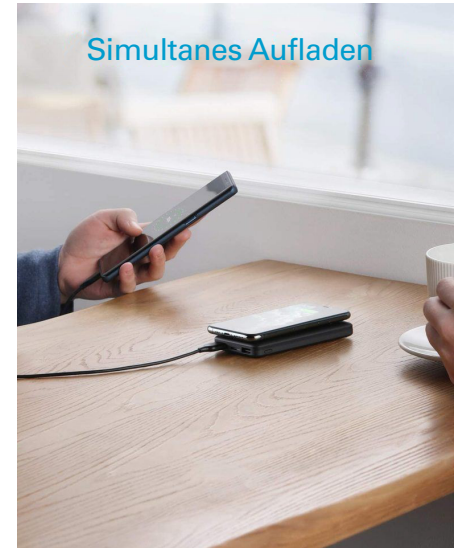

Farbe: ●

Power Delivery

PowerIQ-Schnell-laden

Qi-zertifiziert

Kapazität (mAh)	Ausgabeports	Ausgabeleistung	Eingangsports	Eingangsleistung	UVP
10000	Kabellos 1 x USB-A 1 x USB-C	max. 18 W	1 x USB-C	18 W