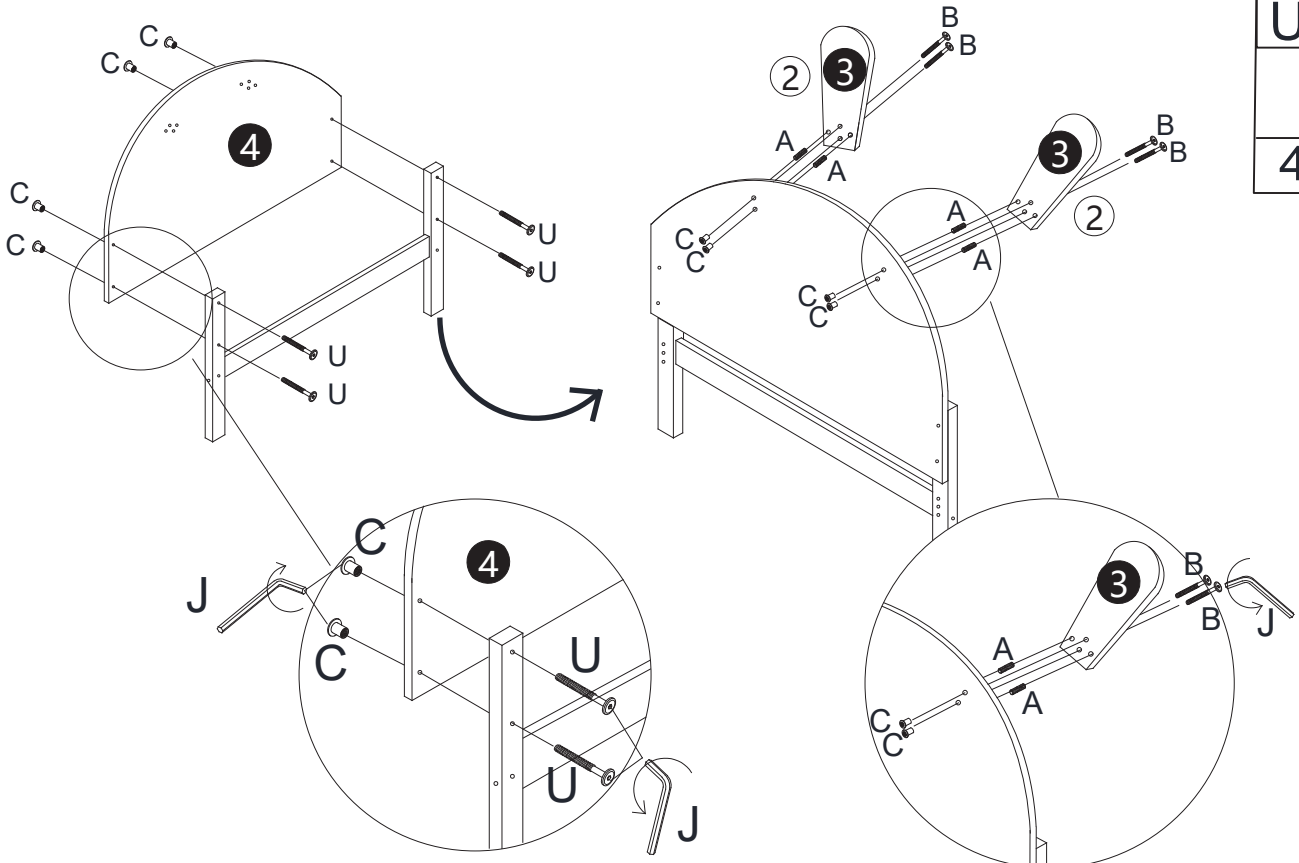

MONTAGEINSTRUKTIONEN

Tagesbett

SKU: WF314877

Detailansicht

<p>① x1</p> 	<p>② x1</p> 	<p>③ x2</p> 	<p>④ x1</p> 
<p>⑤ x1</p> 	<p>⑥ x1</p> 	<p>⑦ x4</p> 	<p>⑧ x2</p> 
<p>⑨ x6</p> 	<p>⑩ x1</p> 		

A 	B 	C 
$\Phi 8 \times 30 \text{mm} (22 \text{pcs})$	$\Phi 6 \times 30 \text{mm} (4 \text{pcs})$	$\Phi 6 \times 20 \text{mm} (8 \text{pcs})$
D 	E 	F 
$\Phi 6 \times 90 \text{mm} (2 \text{pcs})$	$\Phi 6 \times 140 \text{mm} (2 \text{pcs})$	(8pcs)
G 	H 	I 
(8pcs)	$\Phi 4 \times 25 \text{mm} (30 \text{pcs})$	$\Phi 10 \times 13 \text{mm} (2 \text{pcs})$
J 	K 	L 
$M4 (2 \text{pcs})$	(1pc)	(2pcs)
M 	N 	P 
$\Phi 4 \times 30 \text{mm} (30 \text{pcs})$	$\Phi 4 \times 25 \text{mm} (5 \text{pcs})$	(13pcs)
Q 	R 	S 
(4pcs)	(1pc)	$35 \times 15 \text{mm} (6 \text{pcs})$
T 	U 	
$\Phi 6 \times 70 \text{mm} (4 \text{pcs})$	$\Phi 6 \times 35 \text{mm} (4 \text{pcs})$	

VERWENDEN SIE KEINE POWER TOOLS, um dieses Produkt zusammenzubauen!

Anmerkung:

Wir empfehlen Ihnen, Ihr Bett im flachen Boden zusammenzubauen

SCHRITT 1:

A	D	I	J
			
2pcs	2pcs	2pcs	1pcs

SCHRITT 2:

A	B	C	J
			
4pcs	4pcs	8pcs	2pcs

U

4pcs

SCHRITT 3:

A	E	F	G	L
				
16pcs	2pcs	4pcs	4pcs	2pcs

SCHRITT 4:

M		K	
30pcs		1pc	

SCHRITT 5:

F 	G 	L 	J 
4pcs	4pcs	1pc	1pc
			T 
4pcs			