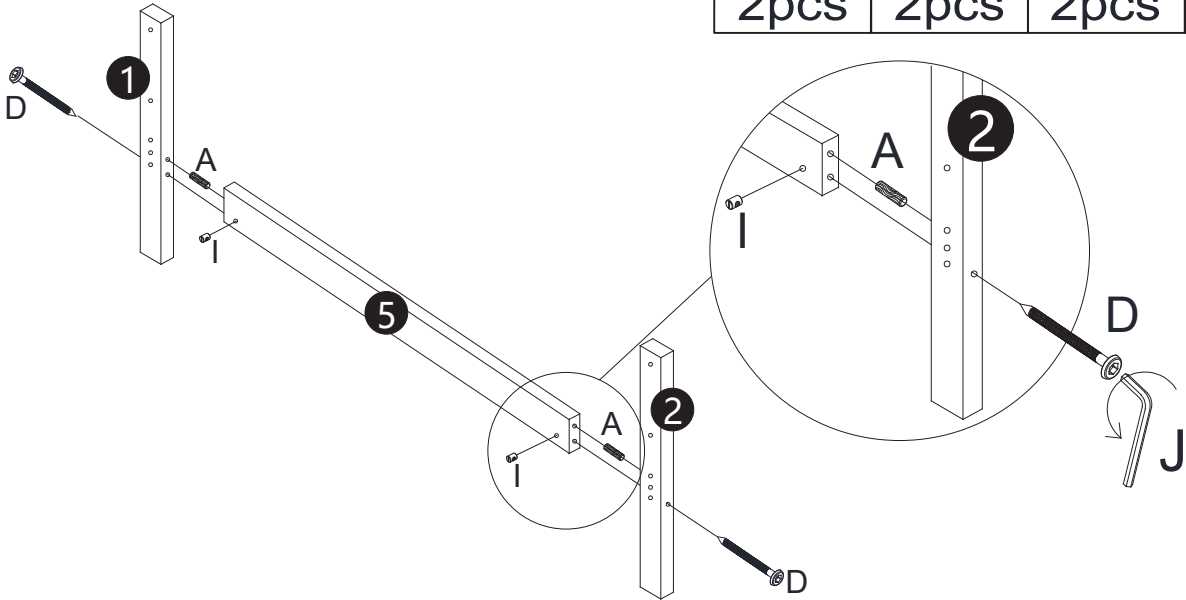

MONTAGEINSTRUKTIONEN

Tagesbett

SKU: WF314877

Detailansicht

<p>① x1</p> 	<p>② x1</p> 	<p>③ x2</p> 	<p>④ x1</p> 
<p>⑤ x1</p> 	<p>⑥ x1</p> 	<p>⑦ x4</p> 	<p>⑧ x2</p> 
<p>⑨ x6</p> 	<p>⑩ x1</p> 		

A 	B 	C 
$\Phi 8 \times 30 \text{mm} (22 \text{pcs})$	$\Phi 6 \times 30 \text{mm} (4 \text{pcs})$	$\Phi 6 \times 20 \text{mm} (8 \text{pcs})$
D 	E 	F 
$\Phi 6 \times 90 \text{mm} (2 \text{pcs})$	$\Phi 6 \times 140 \text{mm} (2 \text{pcs})$	(8pcs)
G 	H 	I 
(8pcs)	$\Phi 4 \times 25 \text{mm} (30 \text{pcs})$	$\Phi 10 \times 13 \text{mm} (2 \text{pcs})$
J 	K 	L 
$M4 (2 \text{pcs})$	(1pc)	(2pcs)
M 	N 	P 
$\Phi 4 \times 30 \text{mm} (30 \text{pcs})$	$\Phi 4 \times 25 \text{mm} (5 \text{pcs})$	(13pcs)
Q 	R 	S 
(4pcs)	(1pc)	$35 \times 15 \text{mm} (6 \text{pcs})$
T 	U 	
$\Phi 6 \times 70 \text{mm} (4 \text{pcs})$	$\Phi 6 \times 35 \text{mm} (4 \text{pcs})$	

VERWENDEN SIE KEINE POWER TOOLS, um dieses Produkt zusammenzubauen!

Anmerkung:

Wir empfehlen Ihnen, Ihr Bett im flachen Boden zusammenzubauen

SCHRITT 1:

A	D	I	J
			
2pcs	2pcs	2pcs	1pcs

SCHRITT 2:

A	B	C	J
			
4pcs	4pcs	8pcs	2pcs