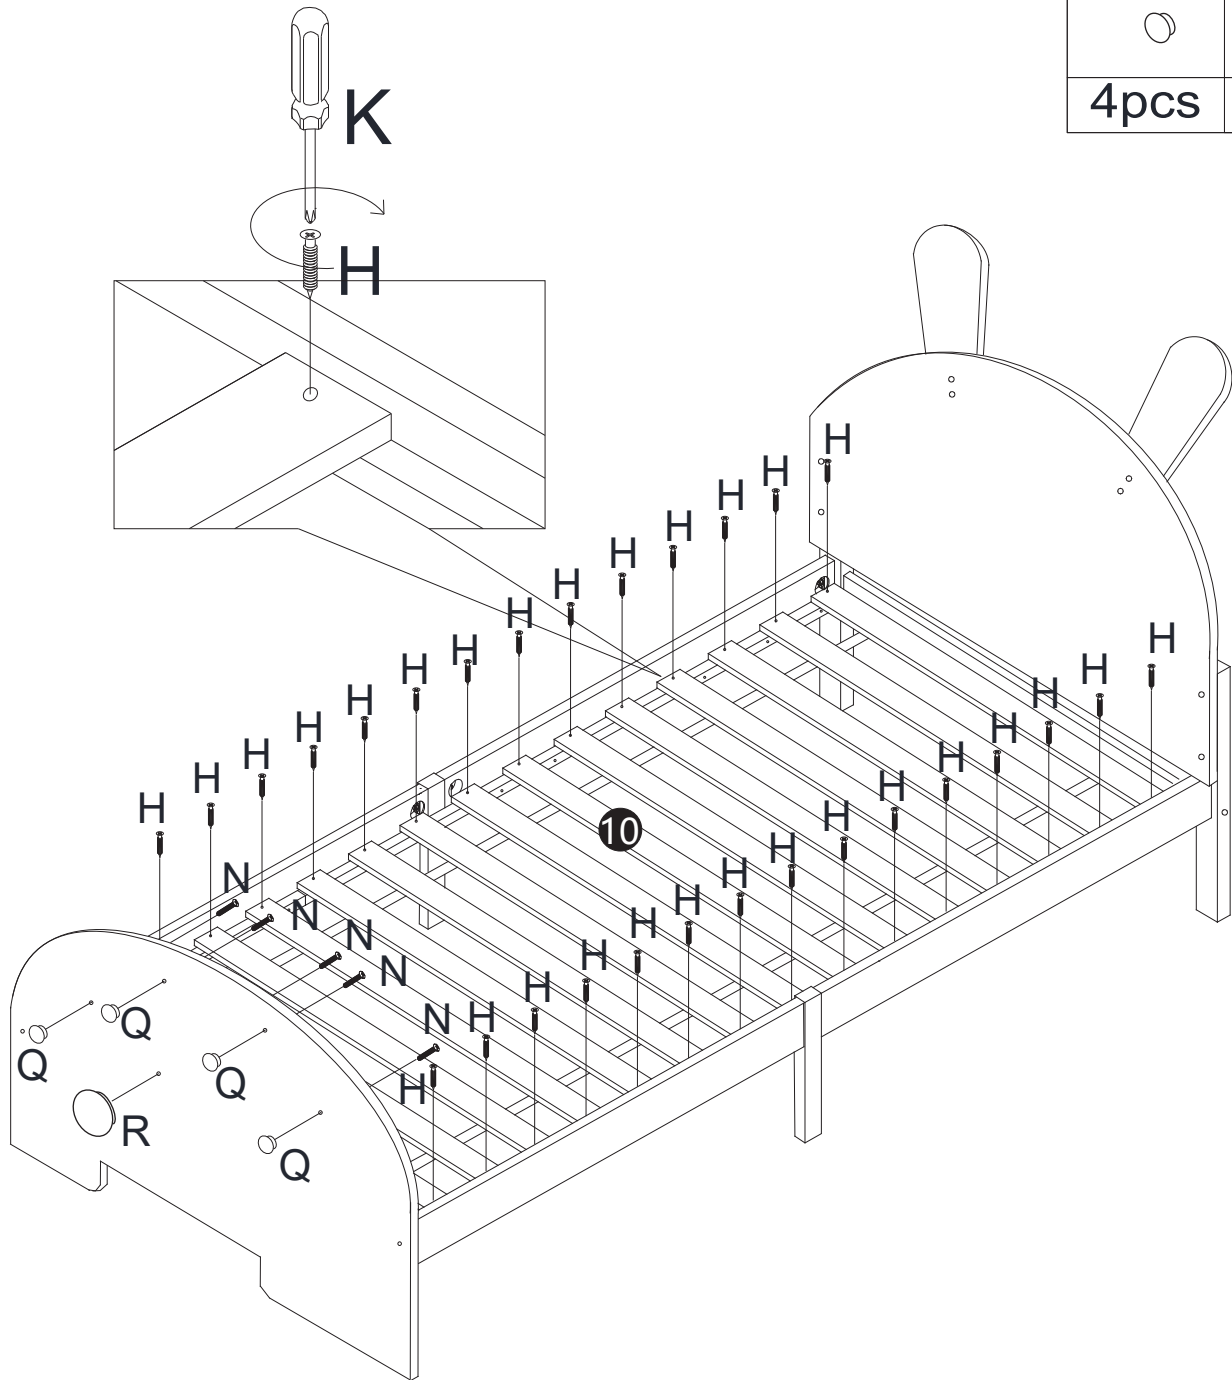

MONTAGEINSTRUKTIONEN

Tagesbett

SKU: WF314877

Detailansicht

<p>① x1</p> 	<p>② x1</p> 	<p>③ x2</p> 	<p>④ x1</p> 
<p>⑤ x1</p> 	<p>⑥ x1</p> 	<p>⑦ x4</p> 	<p>⑧ x2</p> 
<p>⑨ x6</p> 	<p>⑩ x1</p> 		

A 	B 	C 
$\Phi 8 \times 30 \text{mm} (22 \text{pcs})$	$\Phi 6 \times 30 \text{mm} (4 \text{pcs})$	$\Phi 6 \times 20 \text{mm} (8 \text{pcs})$
D 	E 	F 
$\Phi 6 \times 90 \text{mm} (2 \text{pcs})$	$\Phi 6 \times 140 \text{mm} (2 \text{pcs})$	(8pcs)
G 	H 	I 
(8pcs)	$\Phi 4 \times 25 \text{mm} (30 \text{pcs})$	$\Phi 10 \times 13 \text{mm} (2 \text{pcs})$
J 	K 	L 
$M4 (2 \text{pcs})$	(1pc)	(2pcs)
M 	N 	P 
$\Phi 4 \times 30 \text{mm} (30 \text{pcs})$	$\Phi 4 \times 25 \text{mm} (5 \text{pcs})$	(13pcs)
Q 	R 	S 
(4pcs)	(1pc)	$35 \times 15 \text{mm} (6 \text{pcs})$
T 	U 	
$\Phi 6 \times 70 \text{mm} (4 \text{pcs})$	$\Phi 6 \times 35 \text{mm} (4 \text{pcs})$	

VERWENDEN SIE KEINE POWER TOOLS, um dieses Produkt zusammenzubauen!

Anmerkung:

Wir empfehlen Ihnen, Ihr Bett im flachen Boden zusammenzubauen

SCHRITT 1:

A	D	I	J
			
2pcs	2pcs	2pcs	1pcs

SCHRITT 2:

A	B	C	J
			
4pcs	4pcs	8pcs	2pcs

U

4pcs

SCHRITT 3:

A	E	F	G	L
				
16pcs	2pcs	4pcs	4pcs	2pcs

SCHRITT 4:

M		K	
30pcs		1pc	

SCHRITT 5:

F 	G 	L 	J 
4pcs	4pcs	1pc	1pc
			T 
4pcs			

SCHRITT 6:

N		H		K	
5pcs		30pcs		1pc	
		Q		R	
		4pcs		1pc	

SCHRITT 7:

S	P
	
6pcs	13pcs