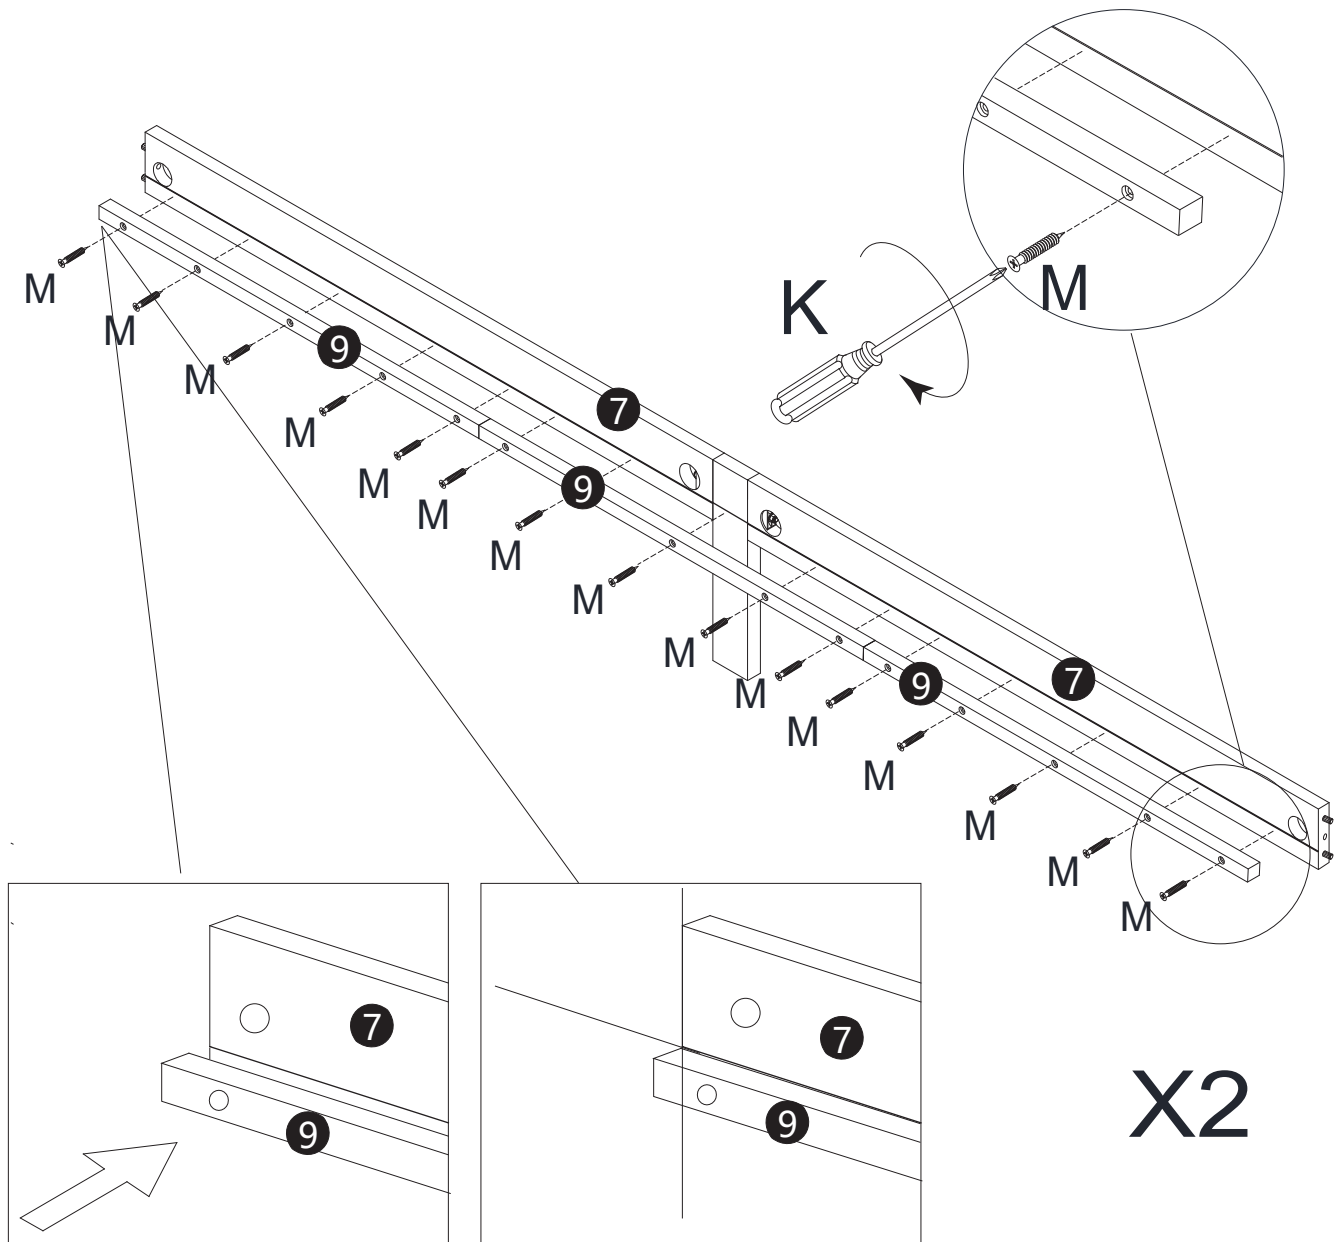

MONTAGEINSTRUKTIONEN

Tagesbett

SKU: WF314877

Detailansicht

<p>① x1</p> 	<p>② x1</p> 	<p>③ x2</p> 	<p>④ x1</p> 
<p>⑤ x1</p> 	<p>⑥ x1</p> 	<p>⑦ x4</p> 	<p>⑧ x2</p> 
<p>⑨ x6</p> 	<p>⑩ x1</p> 		

A 	B 	C 
$\Phi 8 \times 30 \text{mm} (22 \text{pcs})$	$\Phi 6 \times 30 \text{mm} (4 \text{pcs})$	$\Phi 6 \times 20 \text{mm} (8 \text{pcs})$
D 	E 	F 
$\Phi 6 \times 90 \text{mm} (2 \text{pcs})$	$\Phi 6 \times 140 \text{mm} (2 \text{pcs})$	(8pcs)
G 	H 	I 
(8pcs)	$\Phi 4 \times 25 \text{mm} (30 \text{pcs})$	$\Phi 10 \times 13 \text{mm} (2 \text{pcs})$
J 	K 	L 
$M4 (2 \text{pcs})$	(1pc)	(2pcs)
M 	N 	P 
$\Phi 4 \times 30 \text{mm} (30 \text{pcs})$	$\Phi 4 \times 25 \text{mm} (5 \text{pcs})$	(13pcs)
Q 	R 	S 
(4pcs)	(1pc)	$35 \times 15 \text{mm} (6 \text{pcs})$
T 	U 	
$\Phi 6 \times 70 \text{mm} (4 \text{pcs})$	$\Phi 6 \times 35 \text{mm} (4 \text{pcs})$	

U

4pcs

SCHRITT 3:

A	E	F	G	L
				
16pcs	2pcs	4pcs	4pcs	2pcs

SCHRITT 4:

M		K	
30pcs		1pc	

SCHRITT 5:

F 	G 	L 	J 
4pcs	4pcs	1pc	1pc
			T 
4pcs			