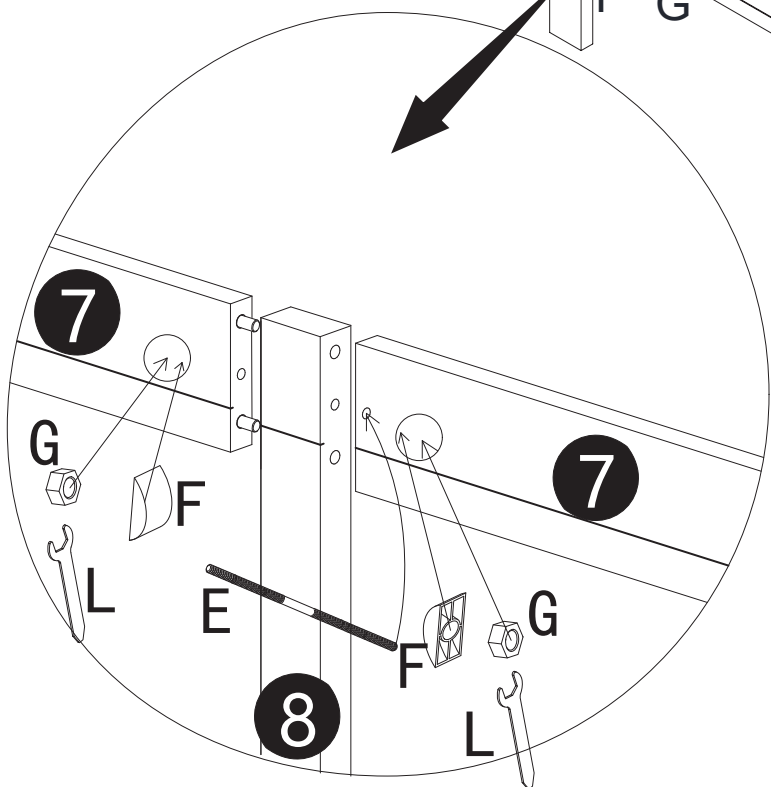

MONTAGEINSTRUKTIONEN

Tagesbett

SKU: WF314877

Detailansicht

<p>① x1</p> 	<p>② x1</p> 	<p>③ x2</p> 	<p>④ x1</p> 
<p>⑤ x1</p> 	<p>⑥ x1</p> 	<p>⑦ x4</p> 	<p>⑧ x2</p> 
<p>⑨ x6</p> 	<p>⑩ x1</p> 		

A 	B 	C 
$\Phi 8 \times 30 \text{mm} (22 \text{pcs})$	$\Phi 6 \times 30 \text{mm} (4 \text{pcs})$	$\Phi 6 \times 20 \text{mm} (8 \text{pcs})$
D 	E 	F 
$\Phi 6 \times 90 \text{mm} (2 \text{pcs})$	$\Phi 6 \times 140 \text{mm} (2 \text{pcs})$	(8pcs)
G 	H 	I 
(8pcs)	$\Phi 4 \times 25 \text{mm} (30 \text{pcs})$	$\Phi 10 \times 13 \text{mm} (2 \text{pcs})$
J 	K 	L 
$M4 (2 \text{pcs})$	(1pc)	(2pcs)
M 	N 	P 
$\Phi 4 \times 30 \text{mm} (30 \text{pcs})$	$\Phi 4 \times 25 \text{mm} (5 \text{pcs})$	(13pcs)
Q 	R 	S 
(4pcs)	(1pc)	$35 \times 15 \text{mm} (6 \text{pcs})$
T 	U 	
$\Phi 6 \times 70 \text{mm} (4 \text{pcs})$	$\Phi 6 \times 35 \text{mm} (4 \text{pcs})$	

VERWENDEN SIE KEINE POWER TOOLS, um dieses Produkt zusammenzubauen!

Anmerkung:

Wir empfehlen Ihnen, Ihr Bett im flachen Boden zusammenzubauen

SCHRITT 1:

A	D	I	J
			
2pcs	2pcs	2pcs	1pcs

SCHRITT 2:

A	B	C	J
			
4pcs	4pcs	8pcs	2pcs

U

4pcs

SCHRITT 3:

A	E	F	G	L
				
16pcs	2pcs	4pcs	4pcs	2pcs

SCHRITT 4:

M		K	
30pcs		1pc	

SCHRITT 5:

F 	G 	L 	J 
4pcs	4pcs	1pc	1pc
			T 
4pcs			