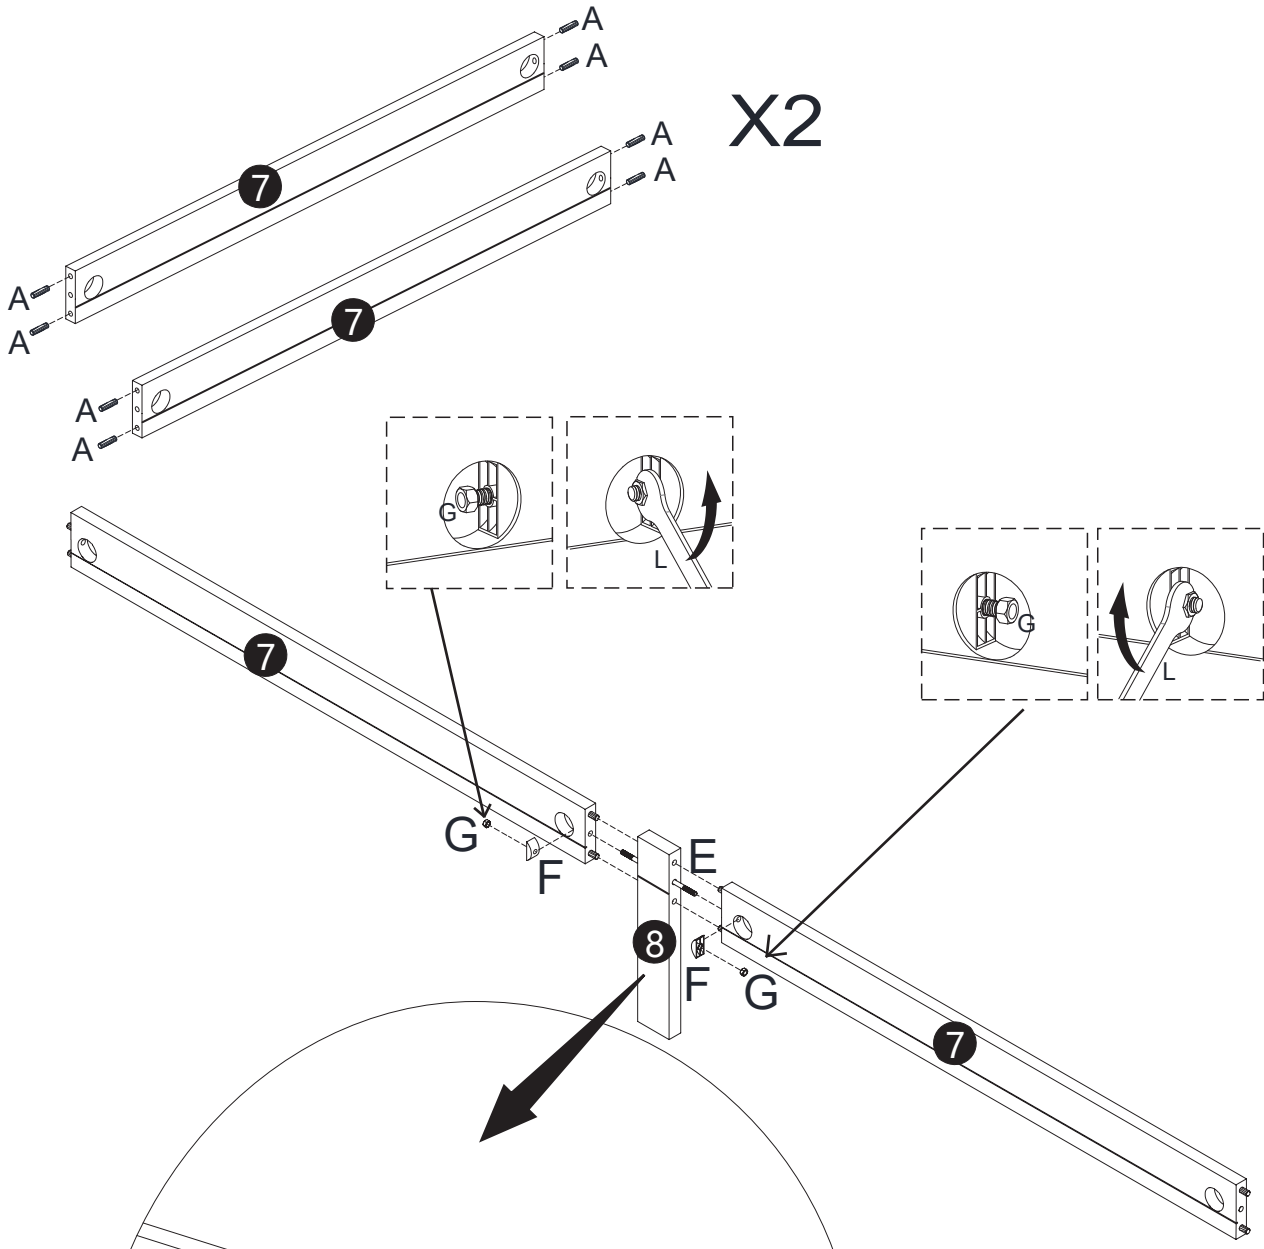

MONTAGEINSTRUKTIONEN

Tagesbett

SKU: WF314877

Detailansicht

<p>① x1</p> 	<p>② x1</p> 	<p>③ x2</p> 	<p>④ x1</p> 
<p>⑤ x1</p> 	<p>⑥ x1</p> 	<p>⑦ x4</p> 	<p>⑧ x2</p> 
<p>⑨ x6</p> 	<p>⑩ x1</p> 		

A 	B 	C 
$\Phi 8 \times 30 \text{mm} (22 \text{pcs})$	$\Phi 6 \times 30 \text{mm} (4 \text{pcs})$	$\Phi 6 \times 20 \text{mm} (8 \text{pcs})$
D 	E 	F 
$\Phi 6 \times 90 \text{mm} (2 \text{pcs})$	$\Phi 6 \times 140 \text{mm} (2 \text{pcs})$	(8pcs)
G 	H 	I 
(8pcs)	$\Phi 4 \times 25 \text{mm} (30 \text{pcs})$	$\Phi 10 \times 13 \text{mm} (2 \text{pcs})$
J 	K 	L 
$M4 (2 \text{pcs})$	(1pc)	(2pcs)
M 	N 	P 
$\Phi 4 \times 30 \text{mm} (30 \text{pcs})$	$\Phi 4 \times 25 \text{mm} (5 \text{pcs})$	(13pcs)
Q 	R 	S 
(4pcs)	(1pc)	$35 \times 15 \text{mm} (6 \text{pcs})$
T 	U 	
$\Phi 6 \times 70 \text{mm} (4 \text{pcs})$	$\Phi 6 \times 35 \text{mm} (4 \text{pcs})$	

VERWENDEN SIE KEINE POWER TOOLS, um dieses Produkt zusammenzubauen!

Anmerkung:

Wir empfehlen Ihnen, Ihr Bett im flachen Boden zusammenzubauen

SCHRITT 1:

A	D	I	J
			
2pcs	2pcs	2pcs	1pcs

SCHRITT 2:

A	B	C	J
			
4pcs	4pcs	8pcs	2pcs

U

4pcs

SCHRITT 3:

A	E	F	G	L
				
16pcs	2pcs	4pcs	4pcs	2pcs

SCHRITT 4:

M		K	
30pcs		1pc	

SCHRITT 5:

F 	G 	L 	J 
4pcs	4pcs	1pc	1pc
			T 
4pcs			