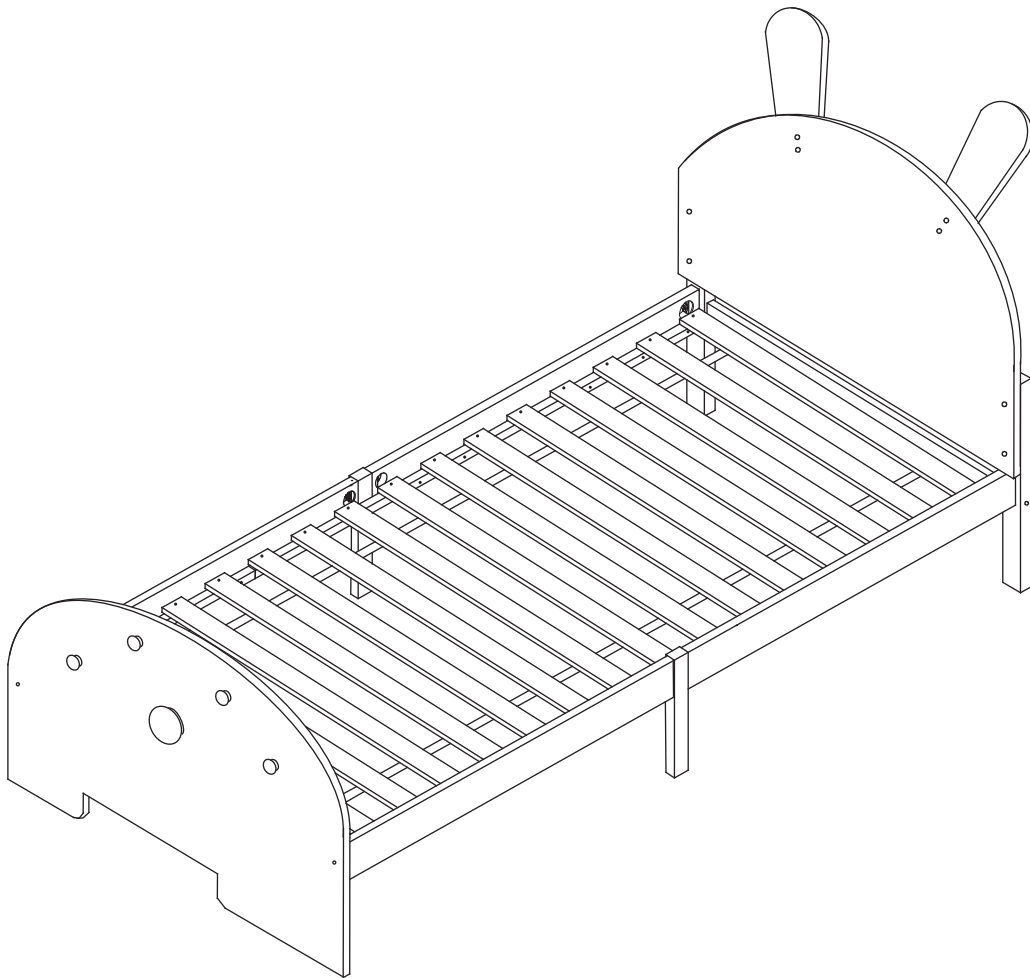

MONTAGEINSTRUKTIONEN

Tagesbett

SKU: WF314877

Detailansicht

<p>① x1</p> 	<p>② x1</p> 	<p>③ x2</p> 	<p>④ x1</p> 
<p>⑤ x1</p> 	<p>⑥ x1</p> 	<p>⑦ x4</p> 	<p>⑧ x2</p> 
<p>⑨ x6</p> 	<p>⑩ x1</p> 		

A 	B 	C 
$\Phi 8 \times 30 \text{mm} (22 \text{pcs})$	$\Phi 6 \times 30 \text{mm} (4 \text{pcs})$	$\Phi 6 \times 20 \text{mm} (8 \text{pcs})$
D 	E 	F 
$\Phi 6 \times 90 \text{mm} (2 \text{pcs})$	$\Phi 6 \times 140 \text{mm} (2 \text{pcs})$	(8pcs)
G 	H 	I 
(8pcs)	$\Phi 4 \times 25 \text{mm} (30 \text{pcs})$	$\Phi 10 \times 13 \text{mm} (2 \text{pcs})$
J 	K 	L 
$M4 (2 \text{pcs})$	(1pc)	(2pcs)
M 	N 	P 
$\Phi 4 \times 30 \text{mm} (30 \text{pcs})$	$\Phi 4 \times 25 \text{mm} (5 \text{pcs})$	(13pcs)
Q 	R 	S 
(4pcs)	(1pc)	$35 \times 15 \text{mm} (6 \text{pcs})$
T 	U 	
$\Phi 6 \times 70 \text{mm} (4 \text{pcs})$	$\Phi 6 \times 35 \text{mm} (4 \text{pcs})$	

VERWENDEN SIE KEINE POWER TOOLS, um dieses Produkt zusammenzubauen!

Anmerkung:

Wir empfehlen Ihnen, Ihr Bett im flachen Boden zusammenzubauen

SCHRITT 1:

A	D	I	J
			
2pcs	2pcs	2pcs	1pcs

SCHRITT 2:

A	B	C	J
			
4pcs	4pcs	8pcs	2pcs