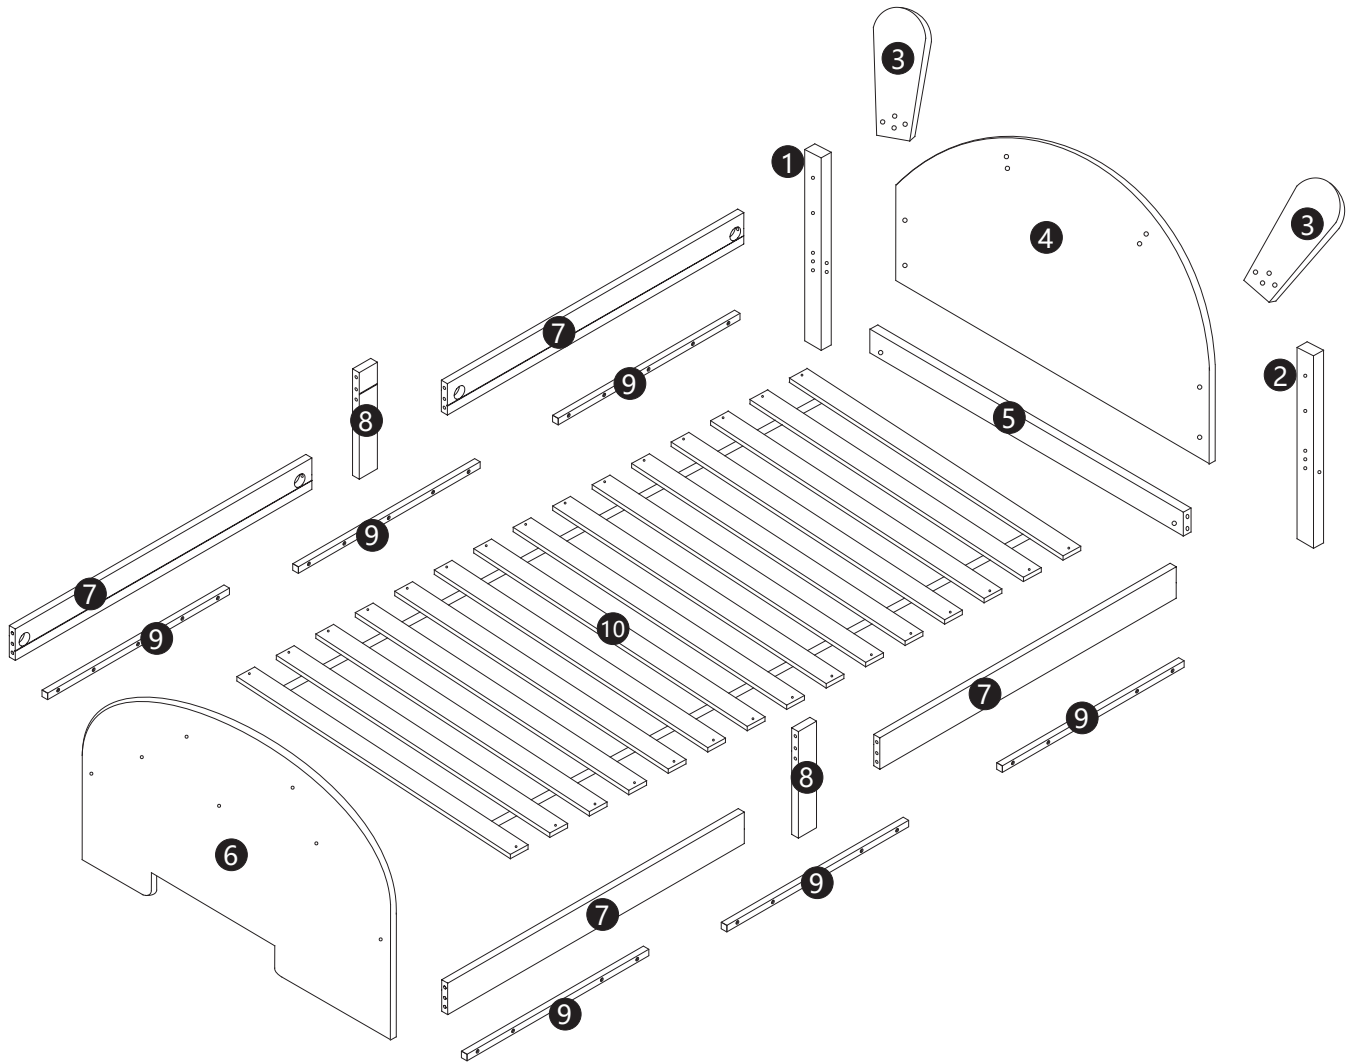

MONTAGEINSTRUKTIONEN

Tagesbett

SKU: WF314877

Detailansicht

<p>① x1</p> 	<p>② x1</p> 	<p>③ x2</p> 	<p>④ x1</p> 
<p>⑤ x1</p> 	<p>⑥ x1</p> 	<p>⑦ x4</p> 	<p>⑧ x2</p> 
<p>⑨ x6</p> 	<p>⑩ x1</p> 		

A 	B 	C 
$\Phi 8 \times 30 \text{mm} (22 \text{pcs})$	$\Phi 6 \times 30 \text{mm} (4 \text{pcs})$	$\Phi 6 \times 20 \text{mm} (8 \text{pcs})$
D 	E 	F 
$\Phi 6 \times 90 \text{mm} (2 \text{pcs})$	$\Phi 6 \times 140 \text{mm} (2 \text{pcs})$	(8pcs)
G 	H 	I 
(8pcs)	$\Phi 4 \times 25 \text{mm} (30 \text{pcs})$	$\Phi 10 \times 13 \text{mm} (2 \text{pcs})$
J 	K 	L 
$M4 (2 \text{pcs})$	(1pc)	(2pcs)
M 	N 	P 
$\Phi 4 \times 30 \text{mm} (30 \text{pcs})$	$\Phi 4 \times 25 \text{mm} (5 \text{pcs})$	(13pcs)
Q 	R 	S 
(4pcs)	(1pc)	$35 \times 15 \text{mm} (6 \text{pcs})$
T 	U 	
$\Phi 6 \times 70 \text{mm} (4 \text{pcs})$	$\Phi 6 \times 35 \text{mm} (4 \text{pcs})$	

VERWENDEN SIE KEINE POWER TOOLS, um dieses Produkt zusammenzubauen!

Anmerkung:

Wir empfehlen Ihnen, Ihr Bett im flachen Boden zusammenzubauen

SCHRITT 1:

A	D	I	J
			
2pcs	2pcs	2pcs	1pcs

SCHRITT 2:

A	B	C	J
			
4pcs	4pcs	8pcs	2pcs

U

4pcs

SCHRITT 3:

A	E	F	G	L
				
16pcs	2pcs	4pcs	4pcs	2pcs

SCHRITT 4:

M		K	
30pcs		1pc	

SCHRITT 5:

F 	G 	L 	J 
4pcs	4pcs	1pc	1pc
			T 
4pcs			

SCHRITT 6:

N		H		K	
5pcs		30pcs		1pc	
		Q		R	
		4pcs		1pc	

SCHRITT 7:

S	P
	
6pcs	13pcs