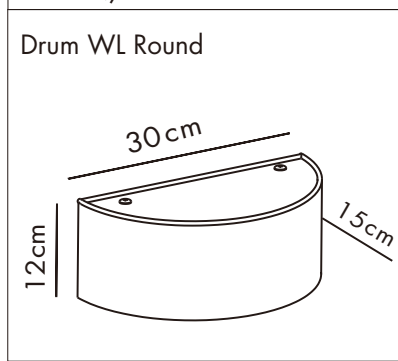

INSTRUCTION MANUAL

Drum WL

Vete WL/Simple Drum WL

FittinQ B.V.

Smaragdweg 52, 5527 LB Hapert, The Netherlands
www.qazqa.nl

QAZQA