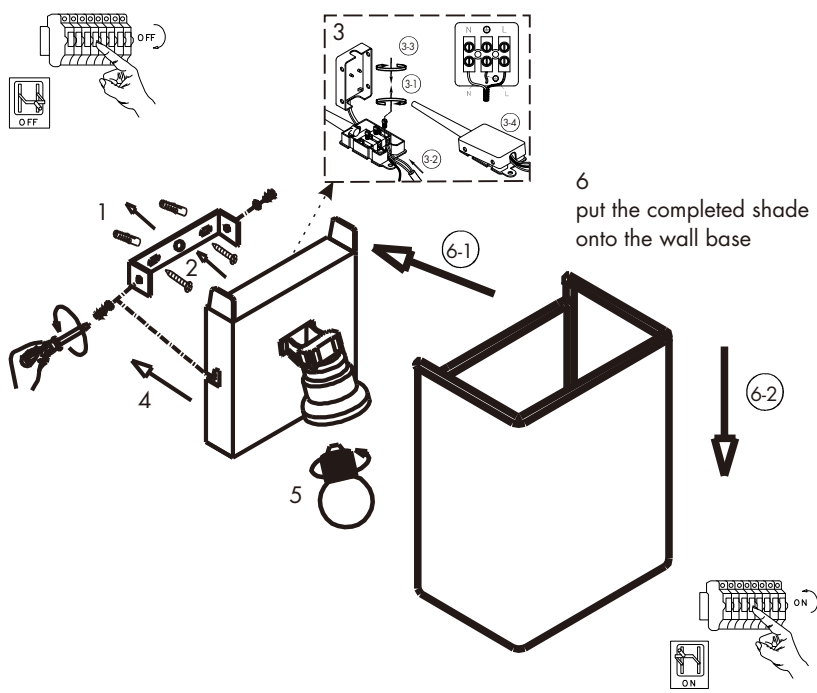

INSTRUCTION MANUAL

Drum WL

Vete WL/Simple Drum WL

FittinQ B.V.

Smaragdweg 52, 5527 LB Hapert, The Netherlands
www.qazqa.nl

QAZQA