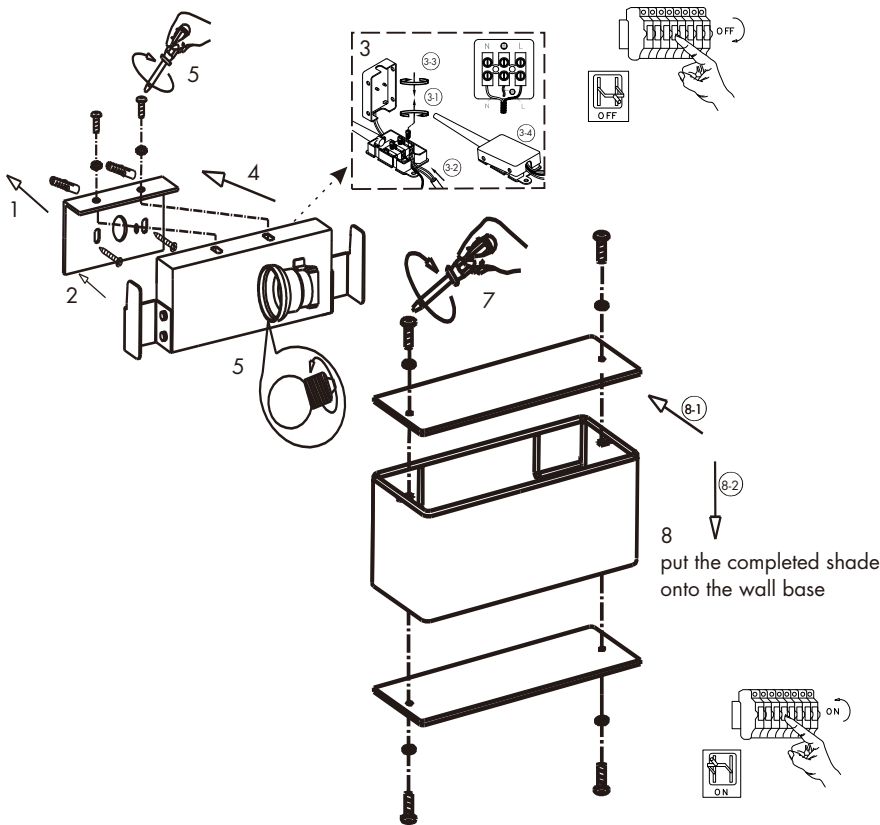

INSTRUCTION MANUAL

Drum WL

Vete WL/Simple Drum WL

FittinQ B.V.

Smaragdweg 52, 5527 LB Hapert, The Netherlands
www.qazqa.nl

QAZQA