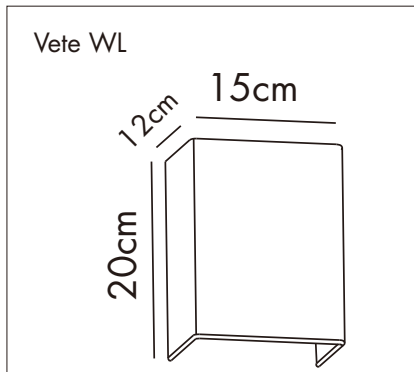

INSTRUCTION MANUAL

Drum WL

Vete WL/Simple Drum WL

FittinQ B.V.

Smaragdweg 52, 5527 LB Hapert, The Netherlands
www.qazqa.nl

QAZQA