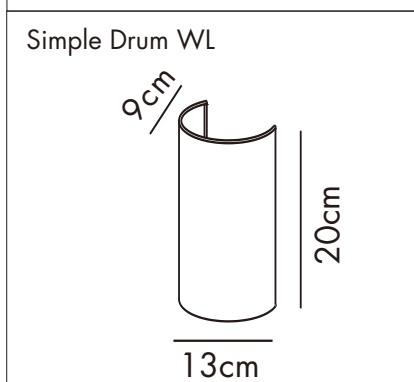

INSTRUCTION MANUAL

Drum WL

Vete WL/Simple Drum WL

FittinQ B.V.

Smaragdweg 52, 5527 LB Hapert, The Netherlands
www.qazqa.nl

QAZQA