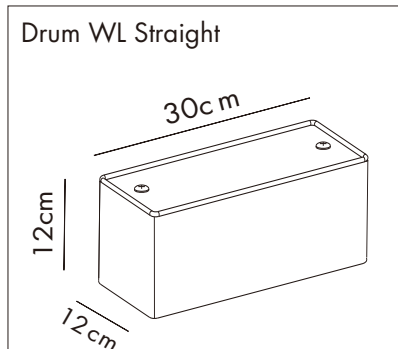

INSTRUCTION MANUAL

Drum WL

Vete WL/Simple Drum WL

FittinQ B.V.

Smaragdweg 52, 5527 LB Hapert, The Netherlands
www.qazqa.nl

QAZQA